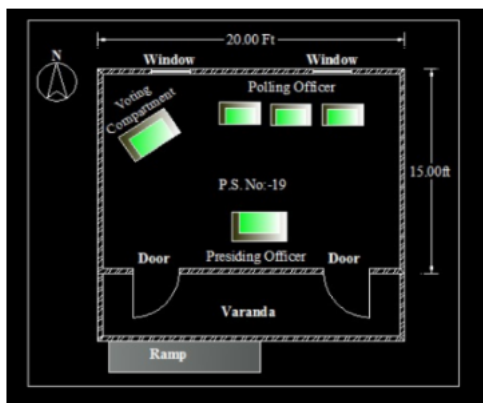

নিৰ্বাচক পঞ্জীয়ন বিষয়াৰ স্বাক্ষৰ

Nazri Naksha

Google Map View

Polling Station Building Front View

ভোটগ্ৰহন কেন্দ্ৰৰ সন্মুখৰ দৃশ্য

Cad View

Key MAP View

1 নাম : ৰঞ্জিত বৰপূজাৰী পিতাৰ নাম: আনন্দ বৰপূজাৰী ঘৰ নং : ১ বয়স : 66 লিঙ্গ : পুৰুষ	DCZ0008321 ফটো উপলব্ধ	2 নাম : ইন্দিৰা দেৱী স্বামীৰ নাম: ৰঞ্জিত বৰপূজাৰী ঘৰ নং : ১ বয়স : 58 লিঙ্গ : মহিলা	DCZ0008322 ফটো উপলব্ধ	3 নাম : মীৰা দেৱী বৰপূজাৰী স্বামীৰ নাম: সঞ্জিত বৰপূজাৰী ঘৰ নং : ১ বয়স : 55 লিঙ্গ : মহিলা	DCZ0008323 ফটো উপলব্ধ
4 নাম : প্ৰদীপ হাজৰিকা পিতাৰ নাম: দু্লেশ্বৰ হাজৰিকা ঘৰ নং : 1 বয়স : 48 লিঙ্গ : পুৰুষ	EQS0068890 ফটো উপলব্ধ	5 নাম : ৰীতা বৰা পিতাৰ নাম: নবীন বৰা ঘৰ নং : 01 বয়স : 40 লিঙ্গ : মহিলা	CLT1199297 ফটো উপলব্ধ	S 6 নাম : মীনাক্ষী বৰপূজাৰী পিতাৰ নাম: সঞ্জিত বৰপূজাৰী ঘৰ নং : ১ বয়স : 32 লিঙ্গ : মহিলা	DCZ0008324 ফটো উপলব্ধ
7 নাম : ৰবীনা দেৱী পিতাৰ নাম: ৰঞ্জিত বৰপূজাৰী ঘৰ নং : ১ বয়স : 30 লিঙ্গ : মহিলা	DCZ0411454 ফটো উপলব্ধ	8 নাম : দেবজিত দাস পিতাৰ নাম: ধিৰেন চন্দ্ৰ দাস ঘৰ নং : ১ বয়স : 28 লিঙ্গ : পুৰুষ	CKF0168112 ফটো উপলব্ধ	9 নাম : সুমিত্ৰ কাশ্যপ পিতাৰ নাম: সঞ্জিত বৰপূজাৰী ঘৰ নং : ১ বয়স : 27 লিঙ্গ : পুৰুষ	DCZ0272880 ফটো উপলব্ধ
10 নাম : ৰশ্মি দেৱী পিতাৰ নাম: ৰঞ্জিত বৰপূজাৰী ঘৰ নং : ১ বয়স : 25 লিঙ্গ : মহিলা	DCZ0411447 ফটো উপলব্ধ	11 নাম : গোবিন কোচ পিতাৰ নাম: বাঈ কোচ ঘৰ নং : 01 বয়স : 24 লিঙ্গ : পুৰুষ	EQS0074757 ফটো উপলব্ধ	12 নাম : স্বস্তীকা বৰুৱা মাতৃৰ নাম: সুনিতী বৰুৱা ঘৰ নং : ০১ বয়স : 23 লিঙ্গ : মহিলা	DCZ0486902 ফটো উপলব্ধ
13 নাম : গীতালী কোচ পিতাৰ নাম: ভাই কোচ ঘৰ নং : 01 বয়স : 22 লিঙ্গ : মহিলা	EQS0083931 ফটো উপলব্ধ	14 নাম : প্ৰদ্যম্ণ প্ৰয়াশ বৰদলৈ পিতাৰ নাম: বিজ্ঞান চন্দ্ৰ বৰদলৈ ঘৰ নং : ১ক বয়স : 27 লিঙ্গ : পুৰুষ	DCZ0385690 ফটো উপলব্ধ	15 নাম : মালিতা পেগু দলে স্বামীৰ নাম: বিষ্ণু কুমাৰ দলে ঘৰ নং : ১খ বয়স : 42 লিঙ্গ : মহিলা	DCZ0312173 ফটো উপলব্ধ
16 নাম : বিষ্ণু কুমাৰ দলে পিতাৰ নাম: যোগেন দলে ঘৰ নং : ১খ বয়স : 35 লিঙ্গ : পুৰুষ	DCZ0312165 ফটো উপলব্ধ	17 নাম : বিজ্ঞান চন্দ্ৰ বৰদলৈ পিতাৰ নাম: কীৰ্ত্তিনাথ বৰদলৈ ঘৰ নং : ১ক বয়স : 69 লিঙ্গ : পুৰুষ	DCZ1534594 ফটো উপলব্ধ	18 নাম : ৰিতা বৰদলৈ স্বামীৰ নাম: বিজ্ঞান চন্দ্ৰ বৰদলৈ ঘৰ নং : ১ক বয়স : 64 লিঙ্গ : মহিলা	DCZ0008325 ফটো উপলব্ধ
19 নাম : প্ৰিয়াঞ্চী বৰদলৈ পিতাৰ নাম: বিজ্ঞান চন্দ্ৰ বৰদলৈ ঘৰ নং : ১ক বয়স : 32 লিঙ্গ : মহিলা	DCZ0008327 ফটো উপলব্ধ	20 নাম : বিউতি কাকতি স্বামীৰ নাম: যতীন্দ্ৰ কাকতি ঘৰ নং : ২ বয়স : 70 লিঙ্গ : মহিলা	DCZ1534629 ফটো উপলব্ধ	21 নাম : ঋষিকেশ কাকতি পিতাৰ নাম: যতীন্দ্ৰ কাকতি ঘৰ নং : ২ বয়স : 38 লিঙ্গ : পুৰুষ	DCZ1534630 ফটো উপলব্ধ
22 নাম : পুলকেশ কাকতি পিতাৰ নাম: যতীন্দ্ৰ নাথ কাকতি ঘৰ নং : ২ বয়স : 36 লিঙ্গ : পুৰুষ	DCZ0008329 ফটো উপলব্ধ	E 23 নাম : পল্লবী চৌধুৰী স্বামীৰ নাম: পুলকেশ কাকতি ঘৰ নং : ৪ বয়স : 31 লিঙ্গ : মহিলা	DCZ0482620 ফটো উপলব্ধ	24 নাম : ভবানী বৰদলৈ পিতাৰ নাম: ৰেবকান্ত বৰদলৈ ঘৰ নং : ৩ বয়স : 79 লিঙ্গ : মহিলা	DCZ0008331 ফটো উপলব্ধ
25 নাম : অন বৰদলৈ স্বামীৰ নাম: হৰিপ্ৰসাদ বৰদলৈ ঘৰ নং : ৩ বয়স : 76 লিঙ্গ : মহিলা	DCZ0008332 ফটো উপলব্ধ	26 নাম : প্ৰিয়াংকী বৰদলৈ পিতাৰ নাম: হৰিপ্ৰসাদ বৰদলৈ ঘৰ নং : ৩ বয়স : 47 লিঙ্গ : মহিলা	DCZ0085738 ফটো উপলব্ধ	27 নাম : ময়ূৰি বৰদলৈ পিতাৰ নাম: হৰিপ্ৰসাদ বৰদলৈ ঘৰ নং : ৩ বয়স : 42 লিঙ্গ : মহিলা	DCZ0008333 ফটো উপলব্ধ
28 নাম : প্ৰভাত হাজৰিকা পিতাৰ নাম: ত্ৰৈলোক্য নাথ হাজৰিকা ঘৰ নং : ৩ক বয়স : 69 লিঙ্গ : পুৰুষ	DCZ0008334 ফটো উপলব্ধ	29 নাম : গীতাজলী হাজৰিকা স্বামীৰ নাম: প্ৰভাত হাজৰিকা ঘৰ নং : ৩ক বয়স : 56 লিঙ্গ : মহিলা	DCZ0008335 ফটো উপলব্ধ	30 নাম : উদীপ্ত হাজৰিকা পিতাৰ নাম: প্ৰভাত হাজৰিকা ঘৰ নং : ৩ক বয়স : 32 লিঙ্গ : পুৰুষ	DCZ1882093 ফটো উপলব্ধ