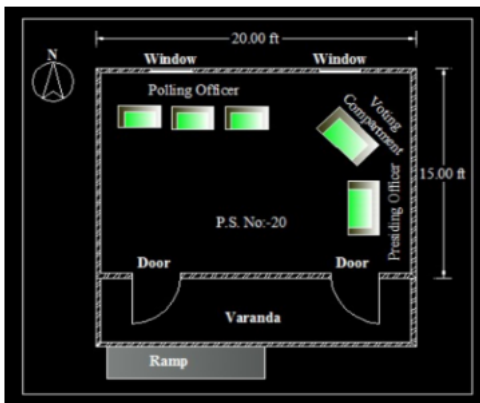

নিৰ্বাচক পঞ্জীয়ন বিষয়াৰ স্বাক্ষৰ

Nazri Naksha

Google Map View

Polling Station Building Front View

ভোটগ্ৰহন কেন্দ্ৰৰ সন্মুখৰ দৃশ্য

Cad View

Key MAP View

1 নাম : দেৱাশী বৰা স্বামীৰ নাম: মুকুন্দ মাধৱ শইকীয়া ঘৰ নং : 2 বয়স : 32 লিঙ্গ : মহিলা	EQS0013003 ফটো উপলব্ধ	2 নাম : দেৱাশীষ বৰদলৈ পিতাৰ নাম: অচ্যুত কুমাৰ বৰদলৈ ঘৰ নং : 5 বয়স : 33 লিঙ্গ : পুৰুষ	DCZ0010981 ফটো উপলব্ধ	3 নাম : ৰঞ্জন মহন্ত পিতাৰ নাম: যোগেন্দ্ৰ মহন্ত ঘৰ নং : 8ক বয়স : 63 লিঙ্গ : পুৰুষ	KZL1054768 ফটো উপলব্ধ
4 নাম : অঞ্জন ভৰালী পিতাৰ নাম: ধনীৰাম ভৰালী ঘৰ নং : 18 বয়স : 62 লিঙ্গ : পুৰুষ	DCZ6135371 ফটো উপলব্ধ	5 নাম : মৰমী ভৰালী স্বামীৰ নাম: অঞ্জন ভৰালী ঘৰ নং : 18 বয়স : 51 লিঙ্গ : মহিলা	DCZ6135382 ফটো উপলব্ধ	6 নাম : দেবাসী ভৰালী পিতাৰ নাম: অঞ্জন ভৰালী ঘৰ নং : 15 বয়স : 24 লিঙ্গ : মহিলা	DCZ0589127 ফটো উপলব্ধ
7 নাম : চিৰঞ্জীৱ কুমাৰ বৰুৱা পিতাৰ নাম: সুৰেন্দ্ৰ বৰুৱা ঘৰ নং : 16 বয়স : 56 লিঙ্গ : পুৰুষ	DCZ0009208 ফটো উপলব্ধ	8 নাম : সঙ্গীতা গোস্বামী বৰুৱা স্বামীৰ নাম: চিৰঞ্জীৱ কুমাৰ বৰুৱা ঘৰ নং : 16 বয়স : 40 লিঙ্গ : মহিলা	DCZ0009210 ফটো উপলব্ধ	9 নাম : পূজা সিং স্বামীৰ নাম: অজয় সিং বাল্লিকী ঘৰ নং : 22 বয়স : 25 লিঙ্গ : মহিলা	EQS0084137 ফটো উপলব্ধ
10 নাম : বেদান্ত পূজাৰী পিতাৰ নাম: সুৰেন পূজাৰী ঘৰ নং : 28 বয়স : 46 লিঙ্গ : মহিলা	HGC1826115 ফটো উপলব্ধ	11 নাম : ফুল দেবী স্বামীৰ নাম: জগু প্ৰসাদ ঘৰ নং : 77 বয়স : 69 লিঙ্গ : মহিলা	DCZ3846206 ফটো উপলব্ধ	12 নাম : পবন কুমাৰ প্ৰসাদ পিতাৰ নাম: জগু প্ৰসাদ ঘৰ নং : 77 বয়স : 51 লিঙ্গ : পুৰুষ	DCZ3846217 ফটো উপলব্ধ
13 নাম : মাধৱ ফুকন পিতাৰ নাম: কন্দৰ্প ফুকন ঘৰ নং : 9৮ বয়স : 77 লিঙ্গ : পুৰুষ	DCZ0599746 ফটো উপলব্ধ	14 নাম : দিপালী ফুকন স্বামীৰ নাম: মাধৱ ফুকন ঘৰ নং : 9৮ বয়স : 63 লিঙ্গ : মহিলা	DCZ0599738 ফটো উপলব্ধ	15 নাম : বিক্ৰম ফুকন পিতাৰ নাম: মাধৱ ফুকন ঘৰ নং : 9৮ বয়স : 32 লিঙ্গ : পুৰুষ	DCZ0599605 ফটো উপলব্ধ
16 নাম : কৃষ্ণ বৰা মাতৃৰ নাম: লোণী বৰা ঘৰ নং : 078 বয়স : 21 লিঙ্গ : মহিলা	EQS0091504 ফটো উপলব্ধ	17 নাম : জয়ন্ত কুমাৰ বৰদলৈ পিতাৰ নাম: জীবন চন্দ্ৰ বৰদলৈ ঘৰ নং : 98 বয়স : 57 লিঙ্গ : পুৰুষ	DCZ1544407 ফটো উপলব্ধ	18 নাম : ৰুৱী দত্ত স্বামীৰ নাম: জয়ন্ত কুমাৰ বৰদলৈ ঘৰ নং : 98 বয়স : 51 লিঙ্গ : মহিলা	DCZ1544429 ফটো উপলব্ধ
19 নাম : অভিস্যতা বৰদলৈ পিতাৰ নাম: তৰুন চন্দ্ৰ বৰদলৈ ঘৰ নং : ৯৯ বয়স : 25 লিঙ্গ : মহিলা	DCZ0463869 ফটো উপলব্ধ	20 নাম : আকাশ জ্যোতি গগৈ পিতাৰ নাম: মোহন চন্দ্ৰ গগৈ ঘৰ নং : 100 বয়স : 27 লিঙ্গ : পুৰুষ	DCZ0583070 ফটো উপলব্ধ	21 নাম : সাদিকা বেগম কাজী পিতাৰ নাম: সমশেৰ উদ্দিন কাজী ঘৰ নং : 100 বয়স : 22 লিঙ্গ : মহিলা	EQS0057570 ফটো উপলব্ধ
22 নাম : দিপালী বৰুৱা স্বামীৰ নাম: দুলাল বৰুৱা ঘৰ নং : 10৮ বয়স : 64 লিঙ্গ : মহিলা	DCZ1011014 ফটো উপলব্ধ	23 নাম : ৰক্তিমজ্যোতি বৰুৱা পিতাৰ নাম: দুলাল বৰুৱা ঘৰ নং : 10৮ বয়স : 39 লিঙ্গ : পুৰুষ	DCZ1011025 ফটো উপলব্ধ	24 নাম : প্ৰীয়াস্বী কৌশিক বৰুৱা স্বামীৰ নাম: ৰক্তিম জ্যোতি বৰুৱা ঘৰ নং : 10৮ বয়স : 37 লিঙ্গ : মহিলা	GRD0008703 ফটো উপলব্ধ
# 25 নাম : শ্বেতনিশা ফুকন পিতাৰ নাম: হেমকান্ত ফুকন ঘৰ নং : 1405 বয়স : 31 লিঙ্গ : মহিলা	DCZ3538816 ফটো উপলব্ধ	26 নাম : অকাংখ্যা বৰদলৈ পিতাৰ নাম: দিগন্ত বৰদলৈ ঘৰ নং : 11৩ বয়স : 23 লিঙ্গ : মহিলা	DCZ0540682 ফটো উপলব্ধ	27 নাম : চুন মনি গগৈ শইকীয়া স্বামীৰ নাম: দেবাজিত শইকীয়া ঘৰ নং : 11৪ বয়স : 33 লিঙ্গ : মহিলা	DCZ0499145 ফটো উপলব্ধ
28 নাম : বীনা গন্দ স্বামীৰ নাম: মানিক গন্দ ঘৰ নং : 11৬ বয়স : 66 লিঙ্গ : মহিলা	DCZ0008799 ফটো উপলব্ধ	29 নাম : বিজয় গণ্ড পিতাৰ নাম: মানিক গণ্ড ঘৰ নং : 11৬ বয়স : 45 লিঙ্গ : পুৰুষ	DCZ0008800 ফটো উপলব্ধ	30 নাম : অজয় গণ্ড পিতাৰ নাম: মানিক গণ্ড ঘৰ নং : 11৬ বয়স : 41 লিঙ্গ : পুৰুষ	DCZ1540427 ফটো উপলব্ধ