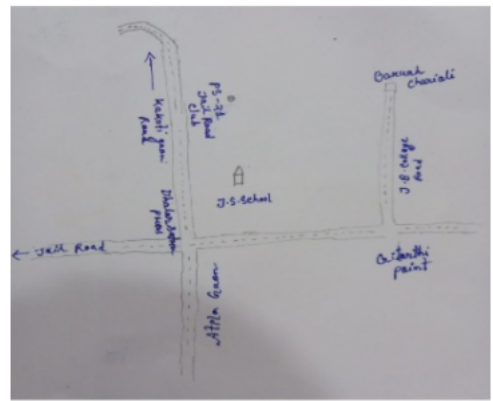

নিৰ্বাচক পঞ্জীয়ন বিষয়াৰ স্বাক্ষৰ

Nazri Naksha

Google Map View

Polling Station Building Front View

ভোটগ্ৰহন কেন্দ্ৰৰ সন্মুখৰ দৃশ্য

Cad View

Key MAP View

1 নাম : বজীৰ শৰ্মা পিতাৰ নাম: যোগেন্দ্ৰ নাথ শৰ্মা ঘৰ নং : 2 বয়স : 61 লিঙ্গ : পুৰুষ	CLC5238584 ফটো উপলব্ধ	2 নাম : মণীষা শৰ্মা বৰঠাকুৰ স্বামীৰ নাম: বজীৰ শৰ্মা ঘৰ নং : 2 বয়স : 54 লিঙ্গ : মহিলা	CLC5238573 ফটো উপলব্ধ	3 নাম : দিব্যজ্যোতি বৰা পিতাৰ নাম: মুখেশ্বৰ বৰা ঘৰ নং : 2 বয়স : 42 লিঙ্গ : পুৰুষ	FJS8535613 ফটো উপলব্ধ
4 নাম : সুমিত্ৰা হাজৰীকা পিতাৰ নাম: সুশীল হাজৰীকা ঘৰ নং : 2 বয়স : 33 লিঙ্গ : মহিলা	DCZ1531619 ফটো উপলব্ধ	S2 5 নাম : অমলা বৰঠাকুৰ স্বামীৰ নাম: গকুৰ্ণ চন্দ্ৰ বৰঠাকুৰ ঘৰ নং : 6 বয়স : 66 লিঙ্গ : মহিলা	DCZ1644402 ফটো উপলব্ধ	S 6 নাম : শ্যামলী শৰ্মা স্বামীৰ নাম: সমীৰ কুমাৰ শৰ্মা ঘৰ নং : 6 বয়স : 126 লিঙ্গ : মহিলা	CRX1588858 ফটো উপলব্ধ
S 7 নাম : সনিক্যা শৰ্মা পিতাৰ নাম: স্বামীৰ কুমাৰ শৰ্মা ঘৰ নং : 6 বয়স : 26 লিঙ্গ : পুৰুষ	CRX0126730 ফটো উপলব্ধ	8 নাম : চন্দন নাথ পিতাৰ নাম: বদন নাথ ঘৰ নং : 10 বয়স : 26 লিঙ্গ : পুৰুষ	DCZ0298604 ফটো উপলব্ধ	# 9 নাম : অঞ্জলজ্যোতি শৰ্মা পিতাৰ নাম: কৃষ্ণকান্ত শৰ্মা ঘৰ নং : 18 বয়স : 28 লিঙ্গ : পুৰুষ	DCZ0187898 ফটো উপলব্ধ
10 নাম : কাকু শৰ্মা বৰদলৈ স্বামীৰ নাম: নৃপেণ বৰদলৈ ঘৰ নং : 15 বয়স : 42 লিঙ্গ : মহিলা	DCZ0298042 ফটো উপলব্ধ	11 নাম : পম্পি বৰুৱা স্বামীৰ নাম: মনোজ কুমাৰ বৰুৱা ঘৰ নং : 15 বয়স : 25 লিঙ্গ : মহিলা	DCZ4456737 ফটো উপলব্ধ	# 12 নাম : ৰাভুল পৰাশৰ পিতাৰ নাম: মানব জ্যোতি শৰ্মা ঘৰ নং : 15 বয়স : 25 লিঙ্গ : পুৰুষ	DCZ0298521 ফটো উপলব্ধ
13 নাম : প্ৰবীন পোদ্দাৰ পিতাৰ নাম: পুহাৰাম পোদ্দাৰ ঘৰ নং : 22 বয়স : 88 লিঙ্গ : পুৰুষ	DCZ0009265 ফটো উপলব্ধ	E 14 নাম : নিৰলাকুমাৰী পোদ্দাৰ স্বামীৰ নাম: প্ৰবীন চন্দ্ৰ পোদ্দাৰ ঘৰ নং : 22 বয়স : 87 লিঙ্গ : মহিলা	DCZ0009267 ফটো উপলব্ধ	15 নাম : পৰাগজ্যোতি পোদ্দাৰ পিতাৰ নাম: প্ৰবীন পোদ্দাৰ ঘৰ নং : 22 বয়স : 60 লিঙ্গ : পুৰুষ	DCZ0009268 ফটো উপলব্ধ
16 নাম : অশ্বেষণ শৰ্মা পিতাৰ নাম: সীমান্ত শৰ্মা ঘৰ নং : 22 বয়স : 26 লিঙ্গ : পুৰুষ	EQS0066415 ফটো উপলব্ধ	17 নাম : ৰিতিশা বৰুৱা পিতাৰ নাম: ৰিপুল বৰুৱা ঘৰ নং : 22 বয়স : 23 লিঙ্গ : মহিলা	DCZ4464186 ফটো উপলব্ধ	18 নাম : বীণাপানী বৰা স্বামীৰ নাম: অতুল বৰা ঘৰ নং : 23 বয়স : 79 লিঙ্গ : মহিলা	DCZ0009272 ফটো উপলব্ধ
19 নাম : দিব্য গগৈ স্বামীৰ নাম: বিপিন গগৈ ঘৰ নং : 23 বয়স : 76 লিঙ্গ : মহিলা	DCZ0009525 ফটো উপলব্ধ	20 নাম : গৌতম বৰা পিতাৰ নাম: অতুল বৰা ঘৰ নং : 23 বয়স : 55 লিঙ্গ : পুৰুষ	DCZ1635707 ফটো উপলব্ধ	21 নাম : মনোজ কুমাৰ অন্যান্য: জৱাহৰ চাহ ঘৰ নং : 23 বয়স : 48 লিঙ্গ : পুৰুষ	DCZ0234369 ফটো উপলব্ধ
22 নাম : জিতু গগৈ পিতাৰ নাম: বিপিন গগৈ ঘৰ নং : 23 বয়স : 46 লিঙ্গ : পুৰুষ	DCZ0009527 ফটো উপলব্ধ	23 নাম : ভাৰতী গগৈ স্বামীৰ নাম: জিতু গগৈ ঘৰ নং : 23 বয়স : 37 লিঙ্গ : মহিলা	DCZ0376012 ফটো উপলব্ধ	24 নাম : চৰিতা কুমাৰী অন্যান্য: মনোজ কুমাৰ ঘৰ নং : 23 বয়স : 41 লিঙ্গ : মহিলা	DCZ0234435 ফটো উপলব্ধ
25 নাম : ত্ৰৈলোক্য বৰা পিতাৰ নাম: কৃষ্ণকান্ত বৰা ঘৰ নং : 28 বয়স : 60 লিঙ্গ : পুৰুষ	DCZ0009274 ফটো উপলব্ধ	26 নাম : জোনালী বৰা স্বামীৰ নাম: ত্ৰৈলোক্য বৰা ঘৰ নং : 28 বয়স : 50 লিঙ্গ : মহিলা	DCZ0009275 ফটো উপলব্ধ	27 নাম : দেবজ্যোতি বৰুৱা পিতাৰ নাম: নোমল চন্দ্ৰ বৰুৱা ঘৰ নং : 25 বয়স : 62 লিঙ্গ : পুৰুষ	DCZ1635821 ফটো উপলব্ধ
28 নাম : পাহাৰীতা বৰুৱা স্বামীৰ নাম: দেবজ্যোতি বৰুৱা ঘৰ নং : 25 বয়স : 59 লিঙ্গ : মহিলা	DCZ0009277 ফটো উপলব্ধ	29 নাম : ধ্ৰুবজ্যোতি বৰুৱা পিতাৰ নাম: নোমলচন্দ্ৰ বৰুৱা ঘৰ নং : 25 বয়স : 58 লিঙ্গ : পুৰুষ	DCZ0009278 ফটো উপলব্ধ	30 নাম : ৰূপা বৰা বৰুৱা স্বামীৰ নাম: ধ্ৰুবজ্যোতি বৰুৱা ঘৰ নং : 25 বয়স : 51 লিঙ্গ : মহিলা	DCZ0009279 ফটো উপলব্ধ