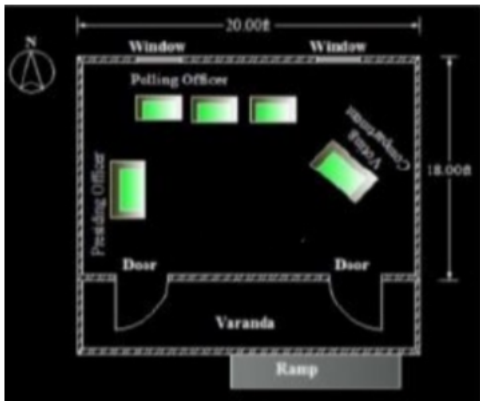

নিৰ্বাচক পঞ্জীয়ন বিষয়াৰ স্বাক্ষৰ

Nazri Naksha

Google Map View

Polling Station Building Front View

ভোটগ্ৰহন কেন্দ্ৰৰ সন্মুখৰ দৃশ্য

Cad View

Key MAP View

1 নাম : বজীৰ শৰ্মা পিতাৰ নাম: যোগেন্দ্ৰ নাথ শৰ্মা ঘৰ নং : 2 বয়স : 61 লিঙ্গ : পুৰুষ	CLC5238584 ফটো উপলব্ধ	2 নাম : মণীষা শৰ্মা বৰঠাকুৰ স্বামীৰ নাম: বজীৰ শৰ্মা ঘৰ নং : 2 বয়স : 54 লিঙ্গ : মহিলা	CLC5238573 ফটো উপলব্ধ	3 নাম : দিব্যজ্যোতি বৰা পিতাৰ নাম: মুখেশ্বৰ বৰা ঘৰ নং : 2 বয়স : 42 লিঙ্গ : পুৰুষ	FJS8535613 ফটো উপলব্ধ
4 নাম : সুমিত্ৰা হাজৰীকা পিতাৰ নাম: সুশীল হাজৰীকা ঘৰ নং : 2 বয়স : 33 লিঙ্গ : মহিলা	DCZ1531619 ফটো উপলব্ধ	S2 5 নাম : অমলা বৰঠাকুৰ স্বামীৰ নাম: গকুৰ্ণ চন্দ্ৰ বৰঠাকুৰ ঘৰ নং : 6 বয়স : 66 লিঙ্গ : মহিলা	DCZ1644402 ফটো উপলব্ধ	S 6 নাম : শ্যামলী শৰ্মা স্বামীৰ নাম: সমীৰ কুমাৰ শৰ্মা ঘৰ নং : 6 বয়স : 126 লিঙ্গ : মহিলা	CRX1588858 ফটো উপলব্ধ
S 7 নাম : সনিক্যা শৰ্মা পিতাৰ নাম: স্বামীৰ কুমাৰ শৰ্মা ঘৰ নং : 6 বয়স : 26 লিঙ্গ : পুৰুষ	CRX0126730 ফটো উপলব্ধ	8 নাম : চন্দন নাথ পিতাৰ নাম: বদন নাথ ঘৰ নং : 10 বয়স : 26 লিঙ্গ : পুৰুষ	DCZ0298604 ফটো উপলব্ধ	# 9 নাম : অঞ্জলজ্যোতি শৰ্মা পিতাৰ নাম: কৃষ্ণকান্ত শৰ্মা ঘৰ নং : 18 বয়স : 28 লিঙ্গ : পুৰুষ	DCZ0187898 ফটো উপলব্ধ
10 নাম : কাকু শৰ্মা বৰদলৈ স্বামীৰ নাম: নৃপেণ বৰদলৈ ঘৰ নং : 15 বয়স : 42 লিঙ্গ : মহিলা	DCZ0298042 ফটো উপলব্ধ	11 নাম : পম্পি বৰুৱা স্বামীৰ নাম: মনোজ কুমাৰ বৰুৱা ঘৰ নং : 15 বয়স : 25 লিঙ্গ : মহিলা	DCZ4456737 ফটো উপলব্ধ	# 12 নাম : ৰাভুল পৰাশৰ পিতাৰ নাম: মানব জ্যোতি শৰ্মা ঘৰ নং : 15 বয়স : 25 লিঙ্গ : পুৰুষ	DCZ0298521 ফটো উপলব্ধ
13 নাম : প্ৰবীন পোদ্দাৰ পিতাৰ নাম: পুহাৰাম পোদ্দাৰ ঘৰ নং : 22 বয়স : 88 লিঙ্গ : পুৰুষ	DCZ0009265 ফটো উপলব্ধ	E 14 নাম : নিৰলাকুমাৰী পোদ্দাৰ স্বামীৰ নাম: প্ৰবীন চন্দ্ৰ পোদ্দাৰ ঘৰ নং : 22 বয়স : 87 লিঙ্গ : মহিলা	DCZ0009267 ফটো উপলব্ধ	15 নাম : পৰাগজ্যোতি পোদ্দাৰ পিতাৰ নাম: প্ৰবীন পোদ্দাৰ ঘৰ নং : 22 বয়স : 60 লিঙ্গ : পুৰুষ	DCZ0009268 ফটো উপলব্ধ
16 নাম : অশ্বেষণ শৰ্মা পিতাৰ নাম: সীমান্ত শৰ্মা ঘৰ নং : 22 বয়স : 26 লিঙ্গ : পুৰুষ	EQS0066415 ফটো উপলব্ধ	17 নাম : ৰিতিশা বৰুৱা পিতাৰ নাম: ৰিপুল বৰুৱা ঘৰ নং : 22 বয়স : 23 লিঙ্গ : মহিলা	DCZ4464186 ফটো উপলব্ধ	18 নাম : বীণাপানী বৰা স্বামীৰ নাম: অতুল বৰা ঘৰ নং : 23 বয়স : 79 লিঙ্গ : মহিলা	DCZ0009272 ফটো উপলব্ধ
19 নাম : দিব্য গগৈ স্বামীৰ নাম: বিপিন গগৈ ঘৰ নং : 23 বয়স : 76 লিঙ্গ : মহিলা	DCZ0009525 ফটো উপলব্ধ	20 নাম : গৌতম বৰা পিতাৰ নাম: অতুল বৰা ঘৰ নং : 23 বয়স : 55 লিঙ্গ : পুৰুষ	DCZ1635707 ফটো উপলব্ধ	21 নাম : মনোজ কুমাৰ অন্যান্য: জৱাহৰ চাহ ঘৰ নং : 23 বয়স : 48 লিঙ্গ : পুৰুষ	DCZ0234369 ফটো উপলব্ধ
22 নাম : জিতু গগৈ পিতাৰ নাম: বিপিন গগৈ ঘৰ নং : 23 বয়স : 46 লিঙ্গ : পুৰুষ	DCZ0009527 ফটো উপলব্ধ	23 নাম : ভাৰতী গগৈ স্বামীৰ নাম: জিতু গগৈ ঘৰ নং : 23 বয়স : 37 লিঙ্গ : মহিলা	DCZ0376012 ফটো উপলব্ধ	24 নাম : চৰিতা কুমাৰী অন্যান্য: মনোজ কুমাৰ ঘৰ নং : 23 বয়স : 41 লিঙ্গ : মহিলা	DCZ0234435 ফটো উপলব্ধ
25 নাম : ত্ৰৈলোক্য বৰা পিতাৰ নাম: কৃষ্ণকান্ত বৰা ঘৰ নং : 28 বয়স : 60 লিঙ্গ : পুৰুষ	DCZ0009274 ফটো উপলব্ধ	26 নাম : জোনালী বৰা স্বামীৰ নাম: ত্ৰৈলোক্য বৰা ঘৰ নং : 28 বয়স : 50 লিঙ্গ : মহিলা	DCZ0009275 ফটো উপলব্ধ	27 নাম : দেবজ্যোতি বৰুৱা পিতাৰ নাম: নোমল চন্দ্ৰ বৰুৱা ঘৰ নং : 25 বয়স : 62 লিঙ্গ : পুৰুষ	DCZ1635821 ফটো উপলব্ধ
28 নাম : পাহাৰীতা বৰুৱা স্বামীৰ নাম: দেবজ্যোতি বৰুৱা ঘৰ নং : 25 বয়স : 59 লিঙ্গ : মহিলা	DCZ0009277 ফটো উপলব্ধ	29 নাম : ধ্ৰুবজ্যোতি বৰুৱা পিতাৰ নাম: নোমলচন্দ্ৰ বৰুৱা ঘৰ নং : 25 বয়স : 58 লিঙ্গ : পুৰুষ	DCZ0009278 ফটো উপলব্ধ	30 নাম : ৰূপা বৰা বৰুৱা স্বামীৰ নাম: ধ্ৰুবজ্যোতি বৰুৱা ঘৰ নং : 25 বয়স : 51 লিঙ্গ : মহিলা	DCZ0009279 ফটো উপলব্ধ