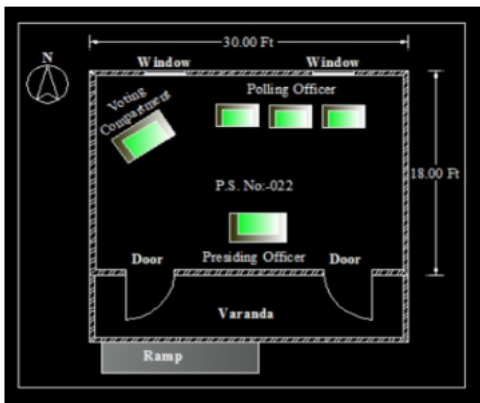

নিৰ্বাচক পঞ্জীয়ন বিষয়াৰ স্বাক্ষৰ

Nazri Naksha

Google Map View

Polling Station Building Front View

ভোটগ্ৰহন কেন্দ্ৰৰ সন্মুখৰ দৃশ্য

Cad View

Key MAP View

1 নাম : বানা প্ৰতাপ নেওঁগ পিতাৰ নাম: টঙ্কেশ্বৰ নেওঁগ ঘৰ নং : 1 বয়স : 84 লিঙ্গ : পুৰুষ	DCZ0009618 ফটো উপলব্ধ	2 নাম : অজীত নেওঁগ পিতাৰ নাম: টঙ্কেশ্বৰ নেওঁগ ঘৰ নং : 1 বয়স : 75 লিঙ্গ : পুৰুষ	DCZ0009619 ফটো উপলব্ধ	3 নাম : অলি নেওঁগ স্বামীৰ নাম: বানা প্ৰঃ নেওঁগ ঘৰ নং : 1 বয়স : 74 লিঙ্গ : মহিলা	DCZ0009620 ফটো উপলব্ধ
4 নাম : নকুল চন্দ্ৰ শইকীয়া পিতাৰ নাম: ঘনকান্ত শইকীয়া ঘৰ নং : 1 বয়স : 62 লিঙ্গ : পুৰুষ	CCY1811774 ফটো উপলব্ধ	5 নাম : টুটু নেওঁগ স্বামীৰ নাম: অজীত নেওঁগ ঘৰ নং : 1 বয়স : 61 লিঙ্গ : মহিলা	DCZ0009621 ফটো উপলব্ধ	6 নাম : শ্ৰেণী দত্ত শইকীয়া স্বামীৰ নাম: নকুল চন্দ্ৰ শইকীয়া ঘৰ নং : 1 বয়স : 52 লিঙ্গ : মহিলা	CCY1811785 ফটো উপলব্ধ
7 নাম : যশস্যাৰানী নেওঁগ পিতাৰ নাম: বানা প্ৰতাপ নেওঁগ ঘৰ নং : 1 বয়স : 40 লিঙ্গ : মহিলা	DCZ1741340 ফটো উপলব্ধ	8 নাম : অভিনাশ নেওঁগ পিতাৰ নাম: অজীত নেওঁগ ঘৰ নং : 1 বয়স : 31 লিঙ্গ : পুৰুষ	DCZ1882844 ফটো উপলব্ধ	9 নাম : উদেষ্ণা শইকীয়া পিতাৰ নাম: নকুল চন্দ্ৰ শইকীয়া ঘৰ নং : 1 বয়স : 25 লিঙ্গ : মহিলা	EQS0066571 ফটো উপলব্ধ
10 নাম : বসন্ত বাউৰী পিতাৰ নাম: ৰমেশ বাউৰী ঘৰ নং : 1 বয়স : 29 লিঙ্গ : পুৰুষ	EQS0000034 ফটো উপলব্ধ	11 নাম : ৰাতুল চন্দ্ৰ বৰা পিতাৰ নাম: গঙ্গাধৰ বৰা ঘৰ নং : 1 বয়স : 73 লিঙ্গ : পুৰুষ	DCZ1882979 ফটো উপলব্ধ	12 নাম : প্ৰীতি বৰদলৈ বৰা স্বামীৰ নাম: ৰাতুল চন্দ্ৰ বৰা ঘৰ নং : 1 বয়স : 71 লিঙ্গ : মহিলা	DCZ1882980 ফটো উপলব্ধ
13 নাম : নীলমনয়ন বৰা পিতাৰ নাম: ৰাতুল চন্দ্ৰ বৰা ঘৰ নং : 1 বয়স : 37 লিঙ্গ : মহিলা	DCZ0009622 ফটো উপলব্ধ	14 নাম : পঙ্কজ নেওঁগ পিতাৰ নাম: পুতুল নেওঁগ ঘৰ নং : 2 বয়স : 62 লিঙ্গ : পুৰুষ	DCZ1734801 ফটো উপলব্ধ	15 নাম : প্ৰাঞ্জল নেওঁগ পিতাৰ নাম: পুতুল নেওঁগ ঘৰ নং : 2 বয়স : 54 লিঙ্গ : পুৰুষ	DCZ1734812 ফটো উপলব্ধ
16 নাম : পলি নেওঁগ স্বামীৰ নাম: পঙ্কজ নেওঁগ ঘৰ নং : 2 বয়স : 51 লিঙ্গ : মহিলা	DCZ0009624 ফটো উপলব্ধ	17 নাম : লক্ষী নেওঁগ স্বামীৰ নাম: প্ৰাঞ্জল নেওঁগ ঘৰ নং : 2 বয়স : 49 লিঙ্গ : মহিলা	DCZ0009625 ফটো উপলব্ধ	18 নাম : হৃষীকেশ নেওঁগ পিতাৰ নাম: প্ৰাঞ্জল নেওঁগ ঘৰ নং : 2 বয়স : 21 লিঙ্গ : পুৰুষ	DCZ4451589 ফটো উপলব্ধ
19 নাম : মালবিকা বৰা পিতাৰ নাম: বকুল চন্দ্ৰ বৰা ঘৰ নং : 2 বয়স : 31 লিঙ্গ : মহিলা	DCZ0009626 ফটো উপলব্ধ	20 নাম : পদমী বৰা স্বামীৰ নাম: সুৰেন বৰা ঘৰ নং : 3 বয়স : 86 লিঙ্গ : মহিলা	DCZ0009627 ফটো উপলব্ধ	21 নাম : দেবজিত বৰা পিতাৰ নাম: সুৰেন বৰা ঘৰ নং : 3 বয়স : 57 লিঙ্গ : পুৰুষ	DCZ0009629 ফটো উপলব্ধ
22 নাম : ববী বৰা স্বামীৰ নাম: দেবজিত বৰা ঘৰ নং : 3 বয়স : 37 লিঙ্গ : মহিলা	DCZ0085795 ফটো উপলব্ধ	23 নাম : নয়নজ্যোতি বৰা পিতাৰ নাম: দেবজিত বৰা ঘৰ নং : 3 বয়স : 21 লিঙ্গ : পুৰুষ	DCZ4451605 ফটো উপলব্ধ	24 নাম : গনেশ বৰকাকতী পিতাৰ নাম: যজ্ঞেশ্বৰ বৰকাকতী ঘৰ নং : 8 বয়স : 74 লিঙ্গ : পুৰুষ	DCZ0009631 ফটো উপলব্ধ
25 নাম : কবিতা বৰকাকতী স্বামীৰ নাম: গনেশ বৰকাকতী ঘৰ নং : 8 বয়স : 64 লিঙ্গ : মহিলা	DCZ0009632 ফটো উপলব্ধ	26 নাম : শশাঙ্ক বৰকাকতী পিতাৰ নাম: ৰমেশ বৰকাকতী ঘৰ নং : 8 বয়স : 50 লিঙ্গ : পুৰুষ	DCZ0009633 ফটো উপলব্ধ	27 নাম : দিপাঙ্কৰ বৰকাকতী মাতৃৰ নাম: ৰুমী বৰকাকতী ঘৰ নং : 8 বয়স : 46 লিঙ্গ : পুৰুষ	DCZ0009634 ফটো উপলব্ধ
28 নাম : জয় চন্দ্ৰ বৰা পিতাৰ নাম: লোকনাথ বৰা ঘৰ নং : 5 বয়স : 57 লিঙ্গ : পুৰুষ	GRD9842584 ফটো উপলব্ধ	29 নাম : অৰ্চনা বৰা স্বামীৰ নাম: জয় চন্দ্ৰ বৰা ঘৰ নং : 5 বয়স : 42 লিঙ্গ : মহিলা	GRD9842595 ফটো উপলব্ধ	30 নাম : ভাস্কৰ গগৈ পিতাৰ নাম: বিৰেন্দ্ৰ নাথ গগৈ ঘৰ নং : 5 বয়স : 39 লিঙ্গ : পুৰুষ	DCZ0358481 ফটো উপলব্ধ