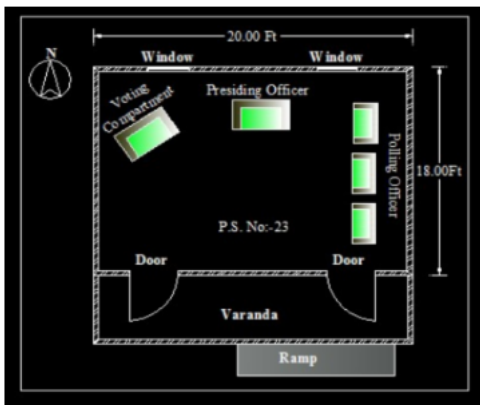

নিৰ্বাচক পঞ্জীয়ন বিষয়াৰ স্বাক্ষৰ

Nazri Naksha

Google Map View

Polling Station Building Front View

ভোটগ্রহন কেন্দ্ৰৰ সন্মুখৰ দৃশ্য

Cad View

Key MAP View

1 নাম : অতুল বৰদলৈ পিতাৰ নাম: তুলসী বৰদলৈ ঘৰ নং : ১ বয়স : 77 লিঙ্গ : পুৰুষ	DCZ0010236 ফটো উপলব্ধ	2 নাম : দীপা বৰদলৈ স্বামীৰ নাম: অতুল বৰদলৈ ঘৰ নং : ১ বয়স : 65 লিঙ্গ : মহিলা	DCZ0010237 ফটো উপলব্ধ	3 নাম : লব কুমাৰ বৰদলৈ পিতাৰ নাম: জিতেন বৰদলৈ ঘৰ নং : 01 বয়স : 59 লিঙ্গ : পুৰুষ	DCZ0011173 ফটো উপলব্ধ
4 নাম : চিন্ময় বৰদলৈ পিতাৰ নাম: অতুল বৰদলৈ ঘৰ নং : ১ বয়স : 42 লিঙ্গ : পুৰুষ	DCZ0010238 ফটো উপলব্ধ	5 নাম : দিতীমনি বৰদলৈ পিতাৰ নাম: অতুল চন্দ্ৰ বৰদলৈ ঘৰ নং : ১ বয়স : 36 লিঙ্গ : মহিলা	DCZ0010239 ফটো উপলব্ধ	6 নাম : মাধৱ প্ৰসাদ বৰা পিতাৰ নাম: নবীন বৰা ঘৰ নং : ১ক বয়স : 74 লিঙ্গ : পুৰুষ	DCZ0010240 ফটো উপলব্ধ
7 নাম : তৃপ্তি বৰা স্বামীৰ নাম: মাধৱ প্ৰসাদ বৰা ঘৰ নং : ১ বয়স : 62 লিঙ্গ : মহিলা	DCZ0010241 ফটো উপলব্ধ	8 নাম : কাকলি বৰা পিতাৰ নাম: মাধৱ প্ৰসাদ বৰা ঘৰ নং : ১ বয়স : 41 লিঙ্গ : মহিলা	DCZ0010242 ফটো উপলব্ধ	9 নাম : শশাংক বৰা পিতাৰ নাম: মাধৱ প্ৰসাদ বৰা ঘৰ নং : ১ বয়স : 40 লিঙ্গ : পুৰুষ	DCZ0010243 ফটো উপলব্ধ
# 10 নাম : ভবেন বৰা পিতাৰ নাম: বিপিন বৰা ঘৰ নং : ২ বয়স : 53 লিঙ্গ : পুৰুষ	DCZ0010244 ফটো উপলব্ধ	# 11 নাম : পূৰ্বী বৰা স্বামীৰ নাম: ভবেন বৰা ঘৰ নং : ২ বয়স : 46 লিঙ্গ : মহিলা	DCZ0010245 ফটো উপলব্ধ	# 12 নাম : বাজেশ বৰা পিতাৰ নাম: ভবেন বৰা ঘৰ নং : ২ বয়স : 25 লিঙ্গ : পুৰুষ	DCZ0370742 ফটো উপলব্ধ
13 নাম : দেবজিত বৰদলৈ পিতাৰ নাম: নবীন বৰদলৈ ঘৰ নং : ৩ বয়স : 60 লিঙ্গ : পুৰুষ	DCZ0010247 ফটো উপলব্ধ	14 নাম : সুনীল হাজৰীকা পিতাৰ নাম: বালগোবিন্দ হাজৰীকা ঘৰ নং : ৩ বয়স : 57 লিঙ্গ : পুৰুষ	EQS0001917 ফটো উপলব্ধ	15 নাম : মামনী বৰদলৈ স্বামীৰ নাম: দেবজিত বৰদলৈ ঘৰ নং : ৩ বয়স : 54 লিঙ্গ : মহিলা	DCZ0010248 ফটো উপলব্ধ
16 নাম : জয়া শৰ্মা স্বামীৰ নাম: আকাশ শৰ্মা ঘৰ নং : ৩ বয়স : 31 লিঙ্গ : মহিলা	DCZ0343186 ফটো উপলব্ধ	17 নাম : বিভাশ বৰদলৈ পিতাৰ নাম: দেৱজিত বৰদলৈ ঘৰ নং : ৩ বয়স : 25 লিঙ্গ : পুৰুষ	DCZ0370700 ফটো উপলব্ধ	18 নাম : কুঞ্জল কবিৰ বৰদলৈ পিতাৰ নাম: দেবজিত বৰদলৈ ঘৰ নং : 3 বয়স : 21 লিঙ্গ : পুৰুষ	EQS0002048 ফটো উপলব্ধ
19 নাম : প্ৰবীন চন্দ্ৰ বৰা পিতাৰ নাম: কণলৰা বড়া ঘৰ নং : 8 বয়স : 82 লিঙ্গ : পুৰুষ	DCZ0010250 ফটো উপলব্ধ	20 নাম : হেমন্ত বড়া পিতাৰ নাম: প্ৰবীন চন্দ্ৰ বড়া ঘৰ নং : 8 বয়স : 47 লিঙ্গ : পুৰুষ	DCZ0010252 ফটো উপলব্ধ	21 নাম : মঞ্জু বড়া পিতাৰ নাম: প্ৰবীন বড়া ঘৰ নং : 8 বয়স : 45 লিঙ্গ : মহিলা	DCZ0010253 ফটো উপলব্ধ
22 নাম : মৌচুমী বৰা স্বামীৰ নাম: হেমন্ত বৰা ঘৰ নং : 8 বয়স : 43 লিঙ্গ : মহিলা	DCZ0428524 ফটো উপলব্ধ	23 নাম : ভাৰতী দেৱী স্বামীৰ নাম: বুৰী শৰ্মা ঘৰ নং : ৫ বয়স : 70 লিঙ্গ : মহিলা	DCZ0010255 ফটো উপলব্ধ	24 নাম : ৰুমী শৰ্মা স্বামীৰ নাম: বিংকু শৰ্মা ঘৰ নং : ৫ বয়স : 49 লিঙ্গ : মহিলা	DCZ0010258 ফটো উপলব্ধ
25 নাম : বিংকু শৰ্মা পিতাৰ নাম: বুৰি শৰ্মা ঘৰ নং : ৫ বয়স : 48 লিঙ্গ : পুৰুষ	DCZ0010257 ফটো উপলব্ধ	26 নাম : বিংকী শৰ্মা পিতাৰ নাম: বুৰি শৰ্মা ঘৰ নং : ৫ বয়স : 44 লিঙ্গ : মহিলা	DCZ0010259 ফটো উপলব্ধ	27 নাম : ফটিক খাউণ্ড পিতাৰ নাম: টকেশ্বৰ খাউণ্ড ঘৰ নং : ৬ বয়স : 72 লিঙ্গ : পুৰুষ	DCZ0010260 ফটো উপলব্ধ
28 নাম : তৃতুমণি খাউণ্ড স্বামীৰ নাম: ফটিক খাউণ্ড ঘৰ নং : ৬ বয়স : 61 লিঙ্গ : মহিলা	DCZ0010261 ফটো উপলব্ধ	29 নাম : মাধুৰ্যা খাউণ্ড পিতাৰ নাম: ফটিক খাউণ্ড ঘৰ নং : ৬ বয়স : 45 লিঙ্গ : পুৰুষ	DCZ0010262 ফটো উপলব্ধ	30 নাম : গীতাত্ৰী বৰদলৈ স্বামীৰ নাম: মাধুৰ্যা খাউণ্ড ঘৰ নং : ৬ বয়স : 34 লিঙ্গ : মহিলা	DCZ0156596 ফটো উপলব্ধ