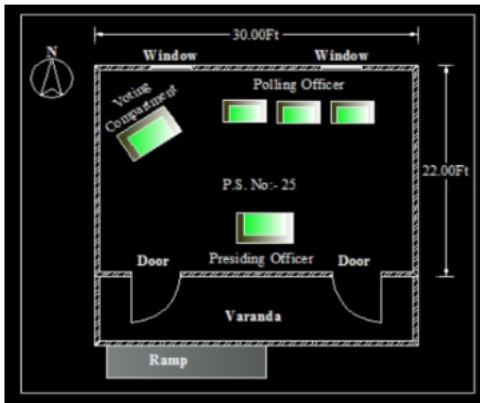

নিৰ্বাচক পঞ্জীয়ন বিষয়াৰ স্বাক্ষৰ

Nazri Naksha

Google Map View

Polling Station Building Front View

ভোটগ্ৰহন কেন্দ্ৰৰ সন্মুখৰ দৃশ্য

Cad View

Key MAP View

| | | | | | |
|--|--------------------------|--|--------------------------|--|--------------------------|
| 1 নাম : মিনাক্ষী টুকুৰীয়া পিতাৰ নাম: খিৰেশ্বৰ টুকুৰীয়া ঘৰ নং : 1 বয়স : 45 লিঙ্গ : মহিলা | DCZ1934958 ফটো উপলব্ধ | # 2 নাম : বুলনা টুকুৰীয়া স্বামীৰ নাম: বিজিত টুকুৰীয়া ঘৰ নং : 1 বয়স : 38 লিঙ্গ : মহিলা | DCZ0290866 ফটো উপলব্ধ | 3 নাম : প্রকাশ দত্ত পিতাৰ নাম: ঘনশ্যাম দত্ত ঘৰ নং : 2 বয়স : 69 লিঙ্গ : পুৰুষ | DCZ1934969 ফটো উপলব্ধ |
| S 4 নাম : নয়ন গগৈ পিতাৰ নাম: অক্ষিকা গগৈ ঘৰ নং : 2 বয়স : 57 লিঙ্গ : পুৰুষ | DCZ1934992 ফটো উপলব্ধ | 5 নাম : বেখা মনি দত্ত স্বামীৰ নাম: প্রকাশ দত্ত ঘৰ নং : 2 বয়স : 55 লিঙ্গ : মহিলা | DCZ1934970 ফটো উপলব্ধ | 6 নাম : জুৰি বৰা গগৈ স্বামীৰ নাম: নয়ন গগৈ ঘৰ নং : 2 বয়স : 49 লিঙ্গ : মহিলা | DCZ1935008 ফটো উপলব্ধ |
| 7 নাম : শেখৰ জ্যোতি দত্ত পিতাৰ নাম: প্রকাশ দত্ত ঘৰ নং : 2 বয়স : 35 লিঙ্গ : পুৰুষ | DCZ1935019 ফটো উপলব্ধ | 8 নাম : প্রিয়ঙ্কা গগৈ পিতাৰ নাম: নয়ন কুমাৰ গগৈ ঘৰ নং : 2 বয়স : 30 লিঙ্গ : মহিলা | DCZ1946732 ফটো উপলব্ধ | 9 নাম : সুভাষ দত্ত পিতাৰ নাম: ঘনশ্যাম দত্ত ঘৰ নং : 9 বয়স : 71 লিঙ্গ : পুৰুষ | DCZ1935020 ফটো উপলব্ধ |
| 10 নাম : মেঘদুতি দত্ত স্বামীৰ নাম: সুভাষ দত্ত ঘৰ নং : 3 বয়স : 61 লিঙ্গ : মহিলা | DCZ1935031 ফটো উপলব্ধ | 11 নাম : পল্লবী দত্ত পিতাৰ নাম: সুভাস দত্ত ঘৰ নং : 3 বয়স : 37 লিঙ্গ : মহিলা | DCZ1935042 ফটো উপলব্ধ | 12 নাম : অনাক্ষী দত্ত পিতাৰ নাম: সুভাষ দত্ত ঘৰ নং : 3 বয়স : 33 লিঙ্গ : মহিলা | DCZ1883461 ফটো উপলব্ধ |
| 13 নাম : কুমুদ চন্দ্ৰ দত্ত পিতাৰ নাম: যজ্ঞেশ্বৰ দত্ত ঘৰ নং : 8 বয়স : 70 লিঙ্গ : পুৰুষ | DCZ1935053 ফটো উপলব্ধ | E 14 নাম : দিপ্তী দত্ত স্বামীৰ নাম: কুমুদ দত্ত ঘৰ নং : 8 বয়স : 60 লিঙ্গ : মহিলা | DCZ1935064 ফটো উপলব্ধ | 15 নাম : কবিতা দত্ত বৰদলৈ পিতাৰ নাম: কুমুদ চন্দ্ৰ দত্ত ঘৰ নং : 8 বয়স : 43 লিঙ্গ : মহিলা | DCZ1935075 ফটো উপলব্ধ |
| 16 নাম : প্রিয়াংকু বৰদলৈ পিতাৰ নাম: মৃদুল বৰদলৈ ঘৰ নং : 4 বয়স : 19 লিঙ্গ : পুৰুষ | EQS0070953 ফটো উপলব্ধ | 17 নাম : বেণু দত্ত স্বামীৰ নাম: বলোৰাম দত্ত ঘৰ নং : 5 বয়স : 76 লিঙ্গ : মহিলা | DCZ1935097 ফটো উপলব্ধ | 18 নাম : প্রণব দত্ত পিতাৰ নাম: বলোৰাম দত্ত ঘৰ নং : 5 বয়স : 56 লিঙ্গ : পুৰুষ | DCZ1935100 ফটো উপলব্ধ |
| 19 নাম : প্রদ্যুত দত্ত পিতাৰ নাম: বলোৰাম দত্ত ঘৰ নং : 5 বয়স : 51 লিঙ্গ : পুৰুষ | DCZ1935111 ফটো উপলব্ধ | 20 নাম : সুৰজিত দত্ত স্বামীৰ নাম: প্রনব দত্ত ঘৰ নং : 5 বয়স : 50 লিঙ্গ : মহিলা | DCZ1935122 ফটো উপলব্ধ | 21 নাম : দিগন্ত দাস পিতাৰ নাম: বলোৰাম দাস ঘৰ নং : 5 বয়স : 50 লিঙ্গ : পুৰুষ | DCZ0106468 ফটো উপলব্ধ |
| 22 নাম : বাধীকা মদি স্বামীৰ নাম: ৰাম মদি ঘৰ নং : 5 বয়স : 50 লিঙ্গ : মহিলা | DCZ0106518 ফটো উপলব্ধ | 23 নাম : পল্লবী দত্ত স্বামীৰ নাম: প্রদ্যুত দত্ত ঘৰ নং : 5 বয়স : 41 লিঙ্গ : মহিলা | DCZ1935133 ফটো উপলব্ধ | 24 নাম : জিতেন বৰুৱা পিতাৰ নাম: কুলাই বৰুৱা ঘৰ নং : 5 বয়স : 57 লিঙ্গ : পুৰুষ | DCZ0158253 ফটো উপলব্ধ |
| 25 নাম : লুনা গগৈ বৰুৱা স্বামীৰ নাম: জিতেন বৰুৱা ঘৰ নং : 5 বয়স : 48 লিঙ্গ : মহিলা | DCZ0158154 ফটো উপলব্ধ | 26 নাম : স্নাতা বৰুৱা স্বামীৰ নাম: কল্যাণ জ্যোতি বৰুৱা ঘৰ নং : 5 বয়স : 46 লিঙ্গ : মহিলা | DCZ0475004 ফটো উপলব্ধ | 27 নাম : অক্ষয়মান বৰুৱা পিতাৰ নাম: জিতেন বৰুৱা ঘৰ নং : 5 বয়স : 22 লিঙ্গ : পুৰুষ | DCZ0610493 ফটো উপলব্ধ |
| 28 নাম : মনি সিংহ পিতাৰ নাম: শিশিৰ সিংহ ঘৰ নং : 9 বয়স : 68 লিঙ্গ : পুৰুষ | DCZ1935144 ফটো উপলব্ধ | 29 নাম : চম্পা দেৱী স্বামীৰ নাম: মনি সিংহ ঘৰ নং : 9 বয়স : 66 লিঙ্গ : মহিলা | DCZ1935155 ফটো উপলব্ধ | 30 নাম : মনালিচা দেৱী পিতাৰ নাম: মনি সিংহ ঘৰ নং : 9 বয়স : 38 লিঙ্গ : মহিলা | DCZ1935166 ফটো উপলব্ধ |