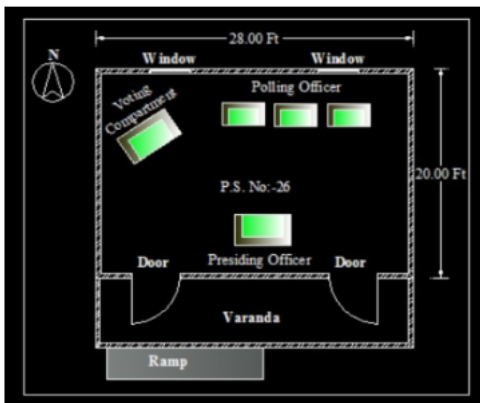

নিৰ্বাচক পঞ্জীয়ন বিষয়াৰ স্বাক্ষৰ

Nazri Naksha

Google Map View

Polling Station Building Front View

ভোটগ্ৰহন কেন্দ্ৰৰ সন্মুখৰ দৃশ্য

Cad View

Key MAP View

1 নাম : অঞ্জলী গগৈ দাস স্বামীৰ নাম: দিগন্ত দাস ঘৰ নং : ৫ বয়স : 50 লিঙ্গ : মহিলা	DCZ0106476 ফটো উপলব্ধ	2 নাম : অলফেদ জামান পিতাৰ নাম: বদিউজ জামান ঘৰ নং : ৫ বয়স : 32 লিঙ্গ : পুৰুষ	DCZ0106849 ফটো উপলব্ধ	3 নাম : অম্বিত গোস্বামী পিতাৰ নাম: নপেন্দ্ৰ নাথ গোস্বামী ঘৰ নং : 15/1308 বয়স : 42 লিঙ্গ : পুৰুষ	DCZ1186614 ফটো উপলব্ধ
E 4 নাম : তিলেন বৰুৱা পিতাৰ নাম: ভূষণ বৰুৱা ঘৰ নং : 51 বয়স : 71 লিঙ্গ : পুৰুষ	DCZ1937695 ফটো উপলব্ধ	5 নাম : ৰাণ হাজৰিকা ছেত্ৰী স্বামীৰ নাম: ঠানু ছেত্ৰী ঘৰ নং : ৫১খ বয়স : 46 লিঙ্গ : মহিলা	DCZ1937731 ফটো উপলব্ধ	6 নাম : বুকুমনি বৰা পিতাৰ নাম: ভদ্রেশ্বৰ বৰা ঘৰ নং : ৫৭ বয়স : 51 লিঙ্গ : মহিলা	DCZ0372300 ফটো উপলব্ধ
S2 7 নাম : লেখাশ্ৰী মহন্ত মাতৃৰ নাম: অপৰী গোস্বামী ঘৰ নং : ৫৭ বয়স : 26 লিঙ্গ : মহিলা	DCZ0295212 ফটো উপলব্ধ	8 নাম : কিম্পী গগৈ স্বামীৰ নাম: ঋতুৰাজ বৰা ঘৰ নং : ৬৭ বয়স : 38 লিঙ্গ : মহিলা	CLC1594861 ফটো উপলব্ধ	9 নাম : ৰূপামনি বৰা অন্যান্য: প্ৰশান্ত হাজৰিকা ঘৰ নং : ৬৮ বয়স : 44 লিঙ্গ : মহিলা	DCZ0541672 ফটো উপলব্ধ
10 নাম : শিল্পা ভৰালী পিতাৰ নাম: যতীন ভৰালী ঘৰ নং : ৬৮ বয়স : 37 লিঙ্গ : মহিলা	DCZ0295303 ফটো উপলব্ধ	11 নাম : বিধু হাজৰিকা পিতাৰ নাম: লক্ষেশ্বৰ হাজৰিকা ঘৰ নং : ৭২ বয়স : 85 লিঙ্গ : পুৰুষ	DCZ1938698 ফটো উপলব্ধ	12 নাম : দিগন্ত হাজৰিকা স্বামীৰ নাম: বিধু হাজৰিকা ঘৰ নং : ৭২ বয়স : 75 লিঙ্গ : মহিলা	DCZ1938701 ফটো উপলব্ধ
13 নাম : ডলি বৰগোহাই ছেত্ৰীয়া স্বামীৰ নাম: পংকজ চেতীয়া ঘৰ নং : ৭২ বয়স : 50 লিঙ্গ : মহিলা	DCZ1937684 ফটো উপলব্ধ	14 নাম : অৰন্যা চেতীয়া পিতাৰ নাম: পংকজ চেতীয়া ঘৰ নং : ৭২ বয়স : 27 লিঙ্গ : মহিলা	DCZ0366070 ফটো উপলব্ধ	15 নাম : পান্ধু চেত্ৰী মাতৃৰ নাম: বানু হাজৰিকা চেত্ৰী ঘৰ নং : ৭২ বয়স : 24 লিঙ্গ : পুৰুষ	DCZ0611509 ফটো উপলব্ধ
16 নাম : প্ৰিভলী চেত্ৰী স্বামীৰ নাম: পান্ধু চেত্ৰী ঘৰ নং : ৭২ বয়স : 23 লিঙ্গ : মহিলা	DCZ0611525 ফটো উপলব্ধ	17 নাম : নৰেন্দ্ৰনাথ সোণোৱাল পিতাৰ নাম: বীৰেন্দ্ৰ সোণোৱাল ঘৰ নং : ৭২ক বয়স : 68 লিঙ্গ : পুৰুষ	DCZ1938723 ফটো উপলব্ধ	18 নাম : দিপালী সোণোৱাল স্বামীৰ নাম: নৰেন্দ্ৰ সোণোৱাল ঘৰ নং : ৭২ক বয়স : 60 লিঙ্গ : মহিলা	DCZ1938734 ফটো উপলব্ধ
19 নাম : জ্যোতি সোণোৱাল পিতাৰ নাম: নৰেন্দ্ৰ সোণোৱাল ঘৰ নং : ৭২ক বয়স : 40 লিঙ্গ : মহিলা	DCZ1938745 ফটো উপলব্ধ	20 নাম : দিগন্ত সোণোৱাল পিতাৰ নাম: নৰেন্দ্ৰ সোণোৱাল ঘৰ নং : ৭২ক বয়স : 38 লিঙ্গ : মহিলা	DCZ1938756 ফটো উপলব্ধ	21 নাম : যতীন চাংমাই পিতাৰ নাম: সোণাৰাম চাংমাই ঘৰ নং : ৭৩ বয়স : 67 লিঙ্গ : পুৰুষ	DCZ1938767 ফটো উপলব্ধ
22 নাম : আৰতী চাংমাই স্বামীৰ নাম: যতীন চাংমাই ঘৰ নং : ৭৩ বয়স : 62 লিঙ্গ : মহিলা	DCZ1938778 ফটো উপলব্ধ	23 নাম : খঞ্জন চাংমাই বৰুৱা পিতাৰ নাম: যতীন চাংমাই ঘৰ নং : ৭৩ বয়স : 35 লিঙ্গ : পুৰুষ	DCZ1938789 ফটো উপলব্ধ	24 নাম : ৰাজশ্ৰী দত্ত পিতাৰ নাম: বীৰেন দত্ত ঘৰ নং : ৭৪ বয়স : 36 লিঙ্গ : মহিলা	DCZ1938790 ফটো উপলব্ধ
25 নাম : চাইনী শিখা দত্ত পিতাৰ নাম: বীৰেন দত্ত ঘৰ নং : ৭৪ বয়স : 33 লিঙ্গ : মহিলা	DCZ0481051 ফটো উপলব্ধ	26 নাম : গীতা দত্ত পিতাৰ নাম: ধৰ্মেশ্বৰ দত্ত ঘৰ নং : ৭৫ বয়স : 51 লিঙ্গ : মহিলা	DCZ1938836 ফটো উপলব্ধ	27 নাম : প্ৰণৱ দত্ত পিতাৰ নাম: ধৰ্মেশ্বৰ দত্ত ঘৰ নং : ৭৫ বয়স : 47 লিঙ্গ : পুৰুষ	DCZ1938858 ফটো উপলব্ধ
28 নাম : লখিমী দত্ত স্বামীৰ নাম: প্ৰণৱ দত্ত ঘৰ নং : ৭৫ বয়স : 41 লিঙ্গ : মহিলা	DCZ1946049 ফটো উপলব্ধ	# 29 নাম : অৰূপ কুমাৰ বৰা পিতাৰ নাম: অনিল কুমাৰ বৰা ঘৰ নং : হাউচ নো.-77 বয়স : 55 লিঙ্গ : পুৰুষ	DCZ1938905 ফটো উপলব্ধ	E 30 নাম : শশাংক গোস্বামী পিতাৰ নাম: ইন্দ্ৰেশ্বৰ গোস্বামী ঘৰ নং : ৭৭ বয়স : 35 লিঙ্গ : পুৰুষ	MVF0018564 ফটো উপলব্ধ