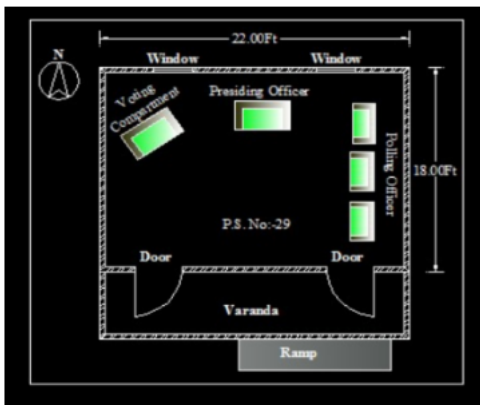

নিৰ্বাচক পঞ্জীয়ন বিষয়াৰ স্বাক্ষৰ

Nazri Naksha

Google Map View

Polling Station Building Front View

ভোটগ্ৰহন কেন্দ্ৰৰ সন্মুখৰ দৃশ্য

Cad View

Key MAP View

1 নাম : দেব সৰকাৰ পিতাৰ নাম: বমনি সৰকাৰ ঘৰ নং : 1 বয়স : 62 লিঙ্গ : পুৰুষ	DCZ2134614 ফটো উপলব্ধ	2 নাম : দিপালী সৰকাৰ স্বামীৰ নাম: দেবু সৰকাৰ ঘৰ নং : 1 বয়স : 54 লিঙ্গ : মহিলা	DCZ2134625 ফটো উপলব্ধ	3 নাম : পূজা আৰ্চাজী পিতাৰ নাম: বাদল আৰ্চাজী ঘৰ নং : 01 বয়স : 30 লিঙ্গ : মহিলা	CBD2519600 ফটো উপলব্ধ
S2 4 নাম : প্ৰজ্ঞান চতীয়া পিতাৰ নাম: পুৰীকান্ত চতীয়া ঘৰ নং : 1 বয়স : 27 লিঙ্গ : পুৰুষ	DCZ0367763 ফটো উপলব্ধ	5 নাম : জোনমনি কোঁচ সাহ স্বামীৰ নাম: বিকি সাহ ঘৰ নং : 1 বয়স : 25 লিঙ্গ : মহিলা	DCZ4473005 ফটো উপলব্ধ	6 নাম : আজিজুৰ বহমান খনিকৰ পিতাৰ নাম: আব্দুৰ খনিকৰ ঘৰ নং : 2 বয়স : 73 লিঙ্গ : পুৰুষ	DCZ2134647 ফটো উপলব্ধ
7 নাম : ইকবাল ৰায় পিতাৰ নাম: মানিক ৰায় ঘৰ নং : 2 বয়স : 68 লিঙ্গ : পুৰুষ	DCZ2139324 ফটো উপলব্ধ	8 নাম : ডিয়েশ্বৰ গগৈ পিতাৰ নাম: প্ৰহ্লাদ চন্দ্ৰ গগৈ ঘৰ নং : 2 বয়স : 66 লিঙ্গ : পুৰুষ	DCZ0541201 ফটো উপলব্ধ	9 নাম : ববিতা তালুকদাৰ স্বামীৰ নাম: সুজিত তালুকদাৰ ঘৰ নং : 2 বয়স : 47 লিঙ্গ : মহিলা	DCZ2134772 ফটো উপলব্ধ
10 নাম : উবেদুৰ বহমান খনিকৰ পিতাৰ নাম: আব্দুৰ বহমান খনিকৰ ঘৰ নং : 3 বয়স : 67 লিঙ্গ : পুৰুষ	DCZ2134658 ফটো উপলব্ধ	11 নাম : আচমা খনিকৰ স্বামীৰ নাম: উবেদুৰ বহমান খনিকৰ ঘৰ নং : 3 বয়স : 57 লিঙ্গ : মহিলা	DCZ2134670 ফটো উপলব্ধ	12 নাম : শ্যামল মালাকাৰ পিতাৰ নাম: শশীন্দ্ৰ মালাকাৰ ঘৰ নং : 3 বয়স : 56 লিঙ্গ : পুৰুষ	DCZ0159673 ফটো উপলব্ধ
13 নাম : ৰাহিদা খনিকৰ স্বামীৰ নাম: আজিজুৰ খনিকৰ ঘৰ নং : 3 বয়স : 53 লিঙ্গ : মহিলা	DCZ2134669 ফটো উপলব্ধ	14 নাম : মৌচুমী মালাকাৰ স্বামীৰ নাম: শ্যামল মালাকাৰ ঘৰ নং : 3 বয়স : 50 লিঙ্গ : মহিলা	DCZ0160085 ফটো উপলব্ধ	15 নাম : আতিক খনিকৰ পিতাৰ নাম: আজিজুৰ খনিকৰ ঘৰ নং : 3 বয়স : 43 লিঙ্গ : পুৰুষ	DCZ2134681 ফটো উপলব্ধ
# 16 নাম : গীতা দেবী স্বামীৰ নাম: লাটে যোগেশ্বৰ মাহাতো ঘৰ নং : 3 বয়স : 39 লিঙ্গ : মহিলা	DCZ0342998 ফটো উপলব্ধ	17 নাম : পিটু শৰ্মা পিতাৰ নাম: ৰামজী শৰ্মা ঘৰ নং : 3 বয়স : 39 লিঙ্গ : পুৰুষ	DCZ0491779 ফটো উপলব্ধ	18 নাম : অলিয়া বেগম স্বামীৰ নাম: আজিজুৰ বহমান খনিকৰ ঘৰ নং : 3 বয়স : 37 লিঙ্গ : মহিলা	DCZ0299511 ফটো উপলব্ধ
19 নাম : অঞ্জু চুলতানা খনিকৰ স্বামীৰ নাম: আতিক খনিকৰ ঘৰ নং : 3 বয়স : 34 লিঙ্গ : মহিলা	DCZ0159921 ফটো উপলব্ধ	20 নাম : তানবীৰ খনিকৰ পিতাৰ নাম: উবেদুৰ বহমান খনিকৰ ঘৰ নং : 3 বয়স : 30 লিঙ্গ : পুৰুষ	DCZ0159434 ফটো উপলব্ধ	21 নাম : সুস্মিতা তালুকদাৰ পিতাৰ নাম: সুজিত তালুকদাৰ ঘৰ নং : 3 বয়স : 20 লিঙ্গ : মহিলা	EQS0018838 ফটো উপলব্ধ
22 নাম : সুজিত তালুকদাৰ পিতাৰ নাম: গোপাল তালুকদাৰ ঘৰ নং : 3 বয়স : 58 লিঙ্গ : পুৰুষ	DCZ2134761 ফটো উপলব্ধ	23 নাম : অংকিতা তালুকদাৰ পিতাৰ নাম: সুজিত তালুকদাৰ ঘৰ নং : 3 বয়স : 24 লিঙ্গ : মহিলা	DCZ0491548 ফটো উপলব্ধ	E 24 নাম : মনোৰাৰা খনিকৰ স্বামীৰ নাম: মুকিব বহমান খনিকৰ ঘৰ নং : 3 বয়স : 61 লিঙ্গ : মহিলা	DCZ2134692 ফটো উপলব্ধ
25 নাম : সুনিতী ৰয় স্বামীৰ নাম: তাপস ৰয় ঘৰ নং : 3 বয়স : 45 লিঙ্গ : মহিলা	DCZ2134749 ফটো উপলব্ধ	26 নাম : ছবিহা অনুজুম পিতাৰ নাম: মুকিব বহমান খনিকৰ ঘৰ নং : 3 বয়স : 43 লিঙ্গ : মহিলা	DCZ2134716 ফটো উপলব্ধ	27 নাম : সুমিত তালুকদাৰ পিতাৰ নাম: সুবল তালুকদাৰ ঘৰ নং : 3 বয়স : 43 লিঙ্গ : পুৰুষ	DCZ2134783 ফটো উপলব্ধ
28 নাম : মহচিন বিজৱান খনিকৰ পিতাৰ নাম: মুকিবুৰ বহমান খনিকৰ ঘৰ নং : 3 বয়স : 31 লিঙ্গ : পুৰুষ	DCZ2144210 ফটো উপলব্ধ	29 নাম : ইফটিকাৰ জাহান পিতাৰ নাম: ইউচুফ জাহান ঘৰ নং : 8 বয়স : 65 লিঙ্গ : পুৰুষ	DCZ2134807 ফটো উপলব্ধ	30 নাম : আলফা আহমেদ স্বামীৰ নাম: ইফটিকাৰ জাহান ঘৰ নং : 8 বয়স : 63 লিঙ্গ : মহিলা	DCZ2134818 ফটো উপলব্ধ