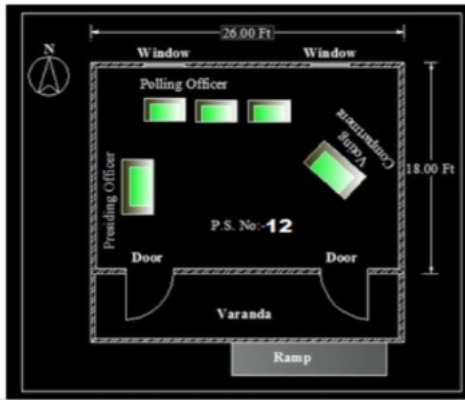

নিৰ্বাচক পঞ্জীয়ন বিষয়াৰ স্বাক্ষৰ

Nazri Naksha

Google Map View

Polling Station Building Front View

ভোটগ্ৰহন কেন্দ্ৰৰ সন্মুখৰ দৃশ্য

Cad View

Key MAP View

1 নাম : নিষ্ঠা শইকীয়া পিতাৰ নাম: চন্দন শইকীয়া ঘৰ নং : 01 বয়স : 19 লিঙ্গ : মহিলা	EQS0099473 ফটো উপলব্ধ	2 নাম : অনিশা বৰা পিতাৰ নাম: ধ্ৰুৱজ্যোতি বৰা ঘৰ নং : 2 বয়স : 19 লিঙ্গ : মহিলা	EQS0069120 ফটো উপলব্ধ	3 নাম : পৰেশ বৰুৱা পিতাৰ নাম: নবীন বৰুৱা ঘৰ নং : 4 বয়স : 73 লিঙ্গ : পুৰুষ	DCZ4136805 ফটো উপলব্ধ
4 নাম : নিলোতপল দাস পিতাৰ নাম: বাৰেন চন্দ্ৰ দাস ঘৰ নং : 8 বয়স : 35 লিঙ্গ : পুৰুষ	EQS0059626 ফটো উপলব্ধ	5 নাম : অবিলাশ হাজৰিকা পিতাৰ নাম: বাৰ্জেন হাজৰিকা ঘৰ নং : 08 বয়স : 24 লিঙ্গ : পুৰুষ	EQS001669 ফটো উপলব্ধ	6 নাম : অভিনৱ বৰকটকী পিতাৰ নাম: দিগন্ত বৰকটকী ঘৰ নং : 12 বয়স : 27 লিঙ্গ : পুৰুষ	DCZ4471454 ফটো উপলব্ধ
7 নাম : অভিবন বৰকটকী পিতাৰ নাম: দিগন্ত বৰকটকী ঘৰ নং : 12 বয়স : 23 লিঙ্গ : পুৰুষ	DCZ4471447 ফটো উপলব্ধ	8 নাম : বনজন পাঠক স্বামীৰ নাম: কৃষ্ণ কান্ত দাস ঘৰ নং : 22 বয়স : 36 লিঙ্গ : মহিলা	EQS0051235 ফটো উপলব্ধ	9 নাম : বিপুল দলে পিতাৰ নাম: তৰুণ দলে ঘৰ নং : 27 বয়স : 45 লিঙ্গ : পুৰুষ	GZC1170747 ফটো উপলব্ধ
10 নাম : জয়শ্ৰী বৰুৱা হাজৰিকা স্বামীৰ নাম: বিকাশ হাজৰিকা ঘৰ নং : 25 বয়স : 42 লিঙ্গ : মহিলা	DCZ0005861 ফটো উপলব্ধ	11 নাম : বিকাশ হাজৰিকা পিতাৰ নাম: ঘনকান্ত হাজৰিকা ঘৰ নং : 25 বয়স : 41 লিঙ্গ : পুৰুষ	DCZ0005862 ফটো উপলব্ধ	12 নাম : অংকিতা কলিতা পিতাৰ নাম: নুপেন চন্দ্ৰ কলিতা ঘৰ নং : 29 বয়স : 28 লিঙ্গ : মহিলা	GRD0256107 ফটো উপলব্ধ
13 নাম : প্ৰসেনজিৎ শইকীয়া পিতাৰ নাম: ধনাই শইকীয়া ঘৰ নং : 28 বয়স : 30 লিঙ্গ : পুৰুষ	DCZ0081679 ফটো উপলব্ধ	14 নাম : মুনমী বৰা স্বামীৰ নাম: দীপেন বৰা ঘৰ নং : 28 বয়স : 38 লিঙ্গ : মহিলা	DCZ1880133 ফটো উপলব্ধ	15 নাম : অৰুনা শৰ্মা স্বামীৰ নাম: মুনিন শৰ্মা ঘৰ নং : 30 বয়স : 71 লিঙ্গ : মহিলা	DCZ1036039 ফটো উপলব্ধ
16 নাম : ৰিপাটিক শৰ্মা পিতাৰ নাম: মুনিন শৰ্মা ঘৰ নং : 33 বয়স : 49 লিঙ্গ : পুৰুষ	DCZ1036040 ফটো উপলব্ধ	17 নাম : মমী দেৱী স্বামীৰ নাম: ঋতিক শৰ্মা ঘৰ নং : 33 বয়স : 46 লিঙ্গ : মহিলা	DCZ0005161 ফটো উপলব্ধ	18 নাম : ৰাজশ্ৰী শইকীয়া শৰ্মা স্বামীৰ নাম: ৰিতু প্ৰসাদ শৰ্মা ঘৰ নং : 33 বয়স : 45 লিঙ্গ : মহিলা	DCZ0317412 ফটো উপলব্ধ
19 নাম : ৰিতু প্ৰসাদ শৰ্মা পিতাৰ নাম: মুনিন্দ নাথ শৰ্মা ঘৰ নং : 33 বয়স : 44 লিঙ্গ : পুৰুষ	DCZ1036051 ফটো উপলব্ধ	20 নাম : বনজক শৰ্মা পিতাৰ নাম: মুনিন শৰ্মা ঘৰ নং : 33 বয়স : 43 লিঙ্গ : পুৰুষ	DCZ0005162 ফটো উপলব্ধ	21 নাম : চিমি শৰ্মা স্বামীৰ নাম: ৰঞ্জক শৰ্মা ঘৰ নং : 33 বয়স : 37 লিঙ্গ : মহিলা	DCZ0005163 ফটো উপলব্ধ
22 নাম : অনুসূয়া বৰুৱা পিতাৰ নাম: বিমলা প্ৰসাদ বৰুৱা ঘৰ নং : 38 বয়স : 33 লিঙ্গ : মহিলা	DCZ0005164 ফটো উপলব্ধ	23 নাম : সাবিত্ৰী বৰুৱা স্বামীৰ নাম: শশীধৰ বৰুৱা ঘৰ নং : 38 বয়স : 71 লিঙ্গ : মহিলা	DCZ0005166 ফটো উপলব্ধ	24 নাম : বিমলা প্ৰসাদ বৰুৱা পিতাৰ নাম: টংকেশ্বৰ বৰুৱা ঘৰ নং : 38 বয়স : 71 লিঙ্গ : পুৰুষ	DCZ0005169 ফটো উপলব্ধ
25 নাম : শশীধৰ বৰুৱা পিতাৰ নাম: চন্দ্ৰধৰ বৰুৱা ঘৰ নং : 38 বয়স : 70 লিঙ্গ : পুৰুষ	DCZ0005167 ফটো উপলব্ধ	26 নাম : দিপালী বৰুৱা স্বামীৰ নাম: বিমলা প্ৰসাদ বৰুৱা ঘৰ নং : 38 বয়স : 68 লিঙ্গ : মহিলা	DCZ0005170 ফটো উপলব্ধ	27 নাম : সুকুমাৰ বৰুৱা পিতাৰ নাম: শশীধৰ বৰুৱা ঘৰ নং : 38 বয়স : 41 লিঙ্গ : পুৰুষ	DCZ0005168 ফটো উপলব্ধ
28 নাম : সঞ্জন কুঁৱৰ বৰুৱা পিতাৰ নাম: শশীধৰ বৰুৱা ঘৰ নং : 38 বয়স : 34 লিঙ্গ : পুৰুষ	DCZ1036131 ফটো উপলব্ধ	29 নাম : খগেশ্বৰ বৰা পিতাৰ নাম: অম্বুৰাম বৰা ঘৰ নং : 38 বয়স : 71 লিঙ্গ : পুৰুষ	DCZ0005171 ফটো উপলব্ধ	30 নাম : ৰেখা বৰা স্বামীৰ নাম: খগেশ্বৰ বৰা ঘৰ নং : 38 বয়স : 66 লিঙ্গ : মহিলা	DCZ0005172 ফটো উপলব্ধ