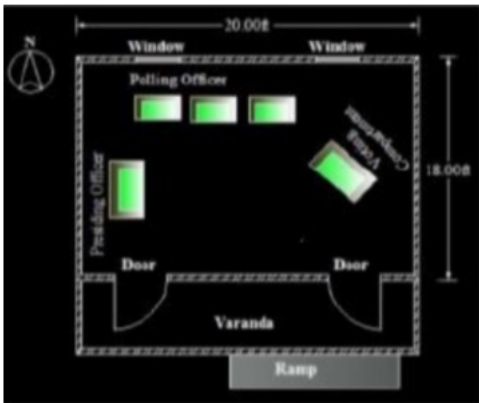

নিৰ্বাচক পঞ্জীয়ন বিষয়াৰ স্বাক্ষৰ

Nazri Naksha

Google Map View

Polling Station Building Front View

ভোটগ্ৰহন কেন্দ্ৰৰ সন্মুখৰ দৃশ্য

Cad View

Key MAP View

1 নাম : নোমল চন্দ্ৰ দত্ত পিতাৰ নাম: মোহন দত্ত ঘৰ নং : 0 বয়স : 43 লিঙ্গ : পুৰুষ	DCZ1885445 ফটো উপলব্ধ	2 নাম : মঞ্জলা বৰা স্বামীৰ নাম: চন্দ্ৰকান্ত বৰা ঘৰ নং : 1 বয়স : 77 লিঙ্গ : মহিলা	DCZ2734589 ফটো উপলব্ধ	3 নাম : অৰিজিত বৰা পিতাৰ নাম: চন্দ্ৰকান্ত বৰা ঘৰ নং : 1 বয়স : 50 লিঙ্গ : পুৰুষ	DCZ2734614 ফটো উপলব্ধ
4 নাম : অৰিজিত বৰা পিতাৰ নাম: চন্দ্ৰকান্ত বৰা ঘৰ নং : 1 বয়স : 45 লিঙ্গ : পুৰুষ	DCZ2734625 ফটো উপলব্ধ	# 5 নাম : বিনিতা পাল স্বামীৰ নাম: সুজিত পাল ঘৰ নং : 01 বয়স : 29 লিঙ্গ : মহিলা	KXM0288423 ফটো উপলব্ধ	6 নাম : ভাৰ্গৱ লোচন ফুকন পিতাৰ নাম: ৰঞ্জিত ফুকন ঘৰ নং : 1চ বয়স : 26 লিঙ্গ : পুৰুষ	DCZ0229013 ফটো উপলব্ধ
7 নাম : শংকৰ ভদ্র পিতাৰ নাম: সুধীৰ ভদ্র ঘৰ নং : 1ছ বয়স : 59 লিঙ্গ : পুৰুষ	DCZ2734761 ফটো উপলব্ধ	8 নাম : ৰণজিত ফুকন পিতাৰ নাম: সুন্দৰ ফুকন ঘৰ নং : 1চ বয়স : 58 লিঙ্গ : পুৰুষ	DCZ2734749 ফটো উপলব্ধ	9 নাম : হেমচন্দ্ৰ বৰা পিতাৰ নাম: গোপাল বৰা ঘৰ নং : 1ক বয়স : 56 লিঙ্গ : পুৰুষ	DCZ2734636 ফটো উপলব্ধ
10 নাম : নীতা তামুলী স্বামীৰ নাম: হেমচন্দ্ৰ বৰা ঘৰ নং : 1ক বয়স : 53 লিঙ্গ : মহিলা	DCZ2734647 ফটো উপলব্ধ	11 নাম : দুলা ভদ্র স্বামীৰ নাম: শংকৰ ভদ্র ঘৰ নং : 1ছ বয়স : 51 লিঙ্গ : মহিলা	DCZ2734772 ফটো উপলব্ধ	12 নাম : কুঞ্জলতা ফুকন স্বামীৰ নাম: ৰণজিত ফুকন ঘৰ নং : 1ক বয়স : 50 লিঙ্গ : মহিলা	DCZ2734750 ফটো উপলব্ধ
13 নাম : ৰাজদীপ ভদ্র পিতাৰ নাম: শংকৰ ভদ্র ঘৰ নং : 1চ বয়স : 33 লিঙ্গ : পুৰুষ	DCZ2740796 ফটো উপলব্ধ	14 নাম : মঞ্জলা বৰা গগৈ স্বামীৰ নাম: তোমেশ্বৰ গগৈ ঘৰ নং : 2 বয়স : 61 লিঙ্গ : মহিলা	DCZ2734794 ফটো উপলব্ধ	15 নাম : তোমেশ্বৰ গগৈ পিতাৰ নাম: সবুটি গগৈ ঘৰ নং : 2 বয়স : 60 লিঙ্গ : পুৰুষ	DCZ2734783 ফটো উপলব্ধ
16 নাম : প্ৰশান্ত কুমাৰ বৰা পিতাৰ নাম: কামলেশ্বৰ বৰা ঘৰ নং : 3 বয়স : 65 লিঙ্গ : পুৰুষ	DCZ2734807 ফটো উপলব্ধ	17 নাম : মাধৱী বৰা স্বামীৰ নাম: অতুল চন্দ্ৰ বৰা ঘৰ নং : 3 বয়স : 64 লিঙ্গ : মহিলা	DCZ0342758 ফটো উপলব্ধ	18 নাম : যমুনা বৰা স্বামীৰ নাম: প্ৰশান্ত কুমাৰ বৰা ঘৰ নং : 3 বয়স : 58 লিঙ্গ : মহিলা	DCZ2734818 ফটো উপলব্ধ
19 নাম : বিশ্বজিত বৰা পিতাৰ নাম: অতুল চন্দ্ৰ বৰা ঘৰ নং : 3 বয়স : 40 লিঙ্গ : পুৰুষ	DCZ0342949 ফটো উপলব্ধ	20 নাম : অন্নপূৰ্ণা গগৈ বৰা স্বামীৰ নাম: দেৱজিত বৰা ঘৰ নং : 3 বয়স : 40 লিঙ্গ : মহিলা	DCZ0163394 ফটো উপলব্ধ	21 নাম : দেৱজিত বৰা পিতাৰ নাম: অতুল চন্দ্ৰ বৰা ঘৰ নং : 3 বয়স : 39 লিঙ্গ : পুৰুষ	DCZ0342956 ফটো উপলব্ধ
22 নাম : পৰাগজ্যোতি বৰা পিতাৰ নাম: প্ৰশান্ত কুমাৰ বৰা ঘৰ নং : 3 বয়স : 30 লিঙ্গ : পুৰুষ	DCZ2741131 ফটো উপলব্ধ	23 নাম : প্ৰিয়ম জ্যোতি বৰা পিতাৰ নাম: প্ৰশান্ত কুমাৰ বৰা ঘৰ নং : 3 বয়স : 27 লিঙ্গ : পুৰুষ	DCZ0229021 ফটো উপলব্ধ	24 নাম : নিৰলা ৰাজখোৱা স্বামীৰ নাম: প্ৰাঞ্জল ৰাজখোৱা ঘৰ নং : 3ক বয়স : 62 লিঙ্গ : মহিলা	DCZ2734863 ফটো উপলব্ধ
25 নাম : প্ৰাঞ্জল ৰাজখোৱা পিতাৰ নাম: ফটিক ৰাজখোৱা ঘৰ নং : 3ক বয়স : 61 লিঙ্গ : পুৰুষ	DCZ2734852 ফটো উপলব্ধ	26 নাম : অঞ্জল ৰাজখোৱা পিতাৰ নাম: ফটিক ৰাজখোৱা ঘৰ নং : 3ক বয়স : 55 লিঙ্গ : পুৰুষ	DCZ2734874 ফটো উপলব্ধ	27 নাম : শুবনী ঘোষ পিতাৰ নাম: সন্তোষ ঘোষ ঘৰ নং : 8ক বয়স : 46 লিঙ্গ : মহিলা	DCZ2734909 ফটো উপলব্ধ
E 28 নাম : সন্তোষকুমাৰ ঘোষ পিতাৰ নাম: যতীন্দ্ৰ কুমাৰ ঘোষ ঘৰ নং : 8ক বয়স : 78 লিঙ্গ : পুৰুষ	DCZ2734921 ফটো উপলব্ধ	29 নাম : মীৰা ঘোষ স্বামীৰ নাম: সন্তোষ কু. ঘোষ ঘৰ নং : 8ক বয়স : 76 লিঙ্গ : মহিলা	DCZ2734932 ফটো উপলব্ধ	30 নাম : অভিজিত ঘোষ পিতাৰ নাম: সন্তোষ কু. ঘোষ ঘৰ নং : 8ক বয়স : 52 লিঙ্গ : পুৰুষ	DCZ2734885 ফটো উপলব্ধ