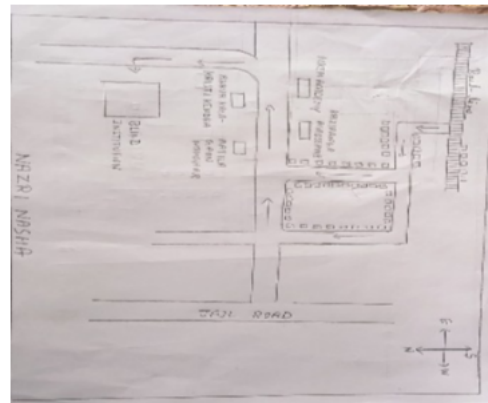

নিৰ্বাচক পঞ্জীয়ন বিষয়াৰ স্বাক্ষৰ

Nazri Naksha

Google Map View

Polling Station Building Front View

ভোটগ্ৰহন কেন্দ্ৰৰ সন্মুখৰ দৃশ্য

Cad View

Key MAP View

1 নাম : নোমল চন্দ্ৰ দত্ত পিতাৰ নাম: মোহন দত্ত ঘৰ নং : 0 বয়স : 43 লিঙ্গ : পুৰুষ	DCZ1885445 ফটো উপলব্ধ	2 নাম : মঞ্জলা বৰা স্বামীৰ নাম: চন্দ্ৰকান্ত বৰা ঘৰ নং : 1 বয়স : 77 লিঙ্গ : মহিলা	DCZ2734589 ফটো উপলব্ধ	3 নাম : অৰিজিত বৰা পিতাৰ নাম: চন্দ্ৰকান্ত বৰা ঘৰ নং : 1 বয়স : 50 লিঙ্গ : পুৰুষ	DCZ2734614 ফটো উপলব্ধ
4 নাম : অৰিজিত বৰা পিতাৰ নাম: চন্দ্ৰকান্ত বৰা ঘৰ নং : 1 বয়স : 45 লিঙ্গ : পুৰুষ	DCZ2734625 ফটো উপলব্ধ	# 5 নাম : বিনিতা পাল স্বামীৰ নাম: সুজিত পাল ঘৰ নং : 01 বয়স : 29 লিঙ্গ : মহিলা	KXM0288423 ফটো উপলব্ধ	6 নাম : ভাৰ্গৱ লোচন ফুকন পিতাৰ নাম: ৰঞ্জিত ফুকন ঘৰ নং : 1চ বয়স : 26 লিঙ্গ : পুৰুষ	DCZ0229013 ফটো উপলব্ধ
7 নাম : শংকৰ ভদ্র পিতাৰ নাম: সুধীৰ ভদ্র ঘৰ নং : 1ছ বয়স : 59 লিঙ্গ : পুৰুষ	DCZ2734761 ফটো উপলব্ধ	8 নাম : ৰণজিত ফুকন পিতাৰ নাম: সুন্দৰ ফুকন ঘৰ নং : 1চ বয়স : 58 লিঙ্গ : পুৰুষ	DCZ2734749 ফটো উপলব্ধ	9 নাম : হেমচন্দ্ৰ বৰা পিতাৰ নাম: গোপাল বৰা ঘৰ নং : 1ক বয়স : 56 লিঙ্গ : পুৰুষ	DCZ2734636 ফটো উপলব্ধ
10 নাম : নীতা তামুলী স্বামীৰ নাম: হেমচন্দ্ৰ বৰা ঘৰ নং : 1ক বয়স : 53 লিঙ্গ : মহিলা	DCZ2734647 ফটো উপলব্ধ	11 নাম : দুলা ভদ্র স্বামীৰ নাম: শংকৰ ভদ্র ঘৰ নং : 1ছ বয়স : 51 লিঙ্গ : মহিলা	DCZ2734772 ফটো উপলব্ধ	12 নাম : কুঞ্জলতা ফুকন স্বামীৰ নাম: ৰণজিত ফুকন ঘৰ নং : 1ক বয়স : 50 লিঙ্গ : মহিলা	DCZ2734750 ফটো উপলব্ধ
13 নাম : ৰাজদীপ ভদ্র পিতাৰ নাম: শংকৰ ভদ্র ঘৰ নং : 1চ বয়স : 33 লিঙ্গ : পুৰুষ	DCZ2740796 ফটো উপলব্ধ	14 নাম : মঞ্জলা বৰা গগৈ স্বামীৰ নাম: তোমেশ্বৰ গগৈ ঘৰ নং : 2 বয়স : 61 লিঙ্গ : মহিলা	DCZ2734794 ফটো উপলব্ধ	15 নাম : তোমেশ্বৰ গগৈ পিতাৰ নাম: সবুটি গগৈ ঘৰ নং : 2 বয়স : 60 লিঙ্গ : পুৰুষ	DCZ2734783 ফটো উপলব্ধ
16 নাম : প্ৰশান্ত কুমাৰ বৰা পিতাৰ নাম: কামলেশ্বৰ বৰা ঘৰ নং : 3 বয়স : 65 লিঙ্গ : পুৰুষ	DCZ2734807 ফটো উপলব্ধ	17 নাম : মাধৱী বৰা স্বামীৰ নাম: অতুল চন্দ্ৰ বৰা ঘৰ নং : 3 বয়স : 64 লিঙ্গ : মহিলা	DCZ0342758 ফটো উপলব্ধ	18 নাম : যমুনা বৰা স্বামীৰ নাম: প্ৰশান্ত কুমাৰ বৰা ঘৰ নং : 3 বয়স : 58 লিঙ্গ : মহিলা	DCZ2734818 ফটো উপলব্ধ
19 নাম : বিশ্বজিত বৰা পিতাৰ নাম: অতুল চন্দ্ৰ বৰা ঘৰ নং : 3 বয়স : 40 লিঙ্গ : পুৰুষ	DCZ0342949 ফটো উপলব্ধ	20 নাম : অন্নপূৰ্ণা গগৈ বৰা স্বামীৰ নাম: দেৱজিত বৰা ঘৰ নং : 3 বয়স : 40 লিঙ্গ : মহিলা	DCZ0163394 ফটো উপলব্ধ	21 নাম : দেৱজিত বৰা পিতাৰ নাম: অতুল চন্দ্ৰ বৰা ঘৰ নং : 3 বয়স : 39 লিঙ্গ : পুৰুষ	DCZ0342956 ফটো উপলব্ধ
22 নাম : পৰাগজ্যোতি বৰা পিতাৰ নাম: প্ৰশান্ত কুমাৰ বৰা ঘৰ নং : 3 বয়স : 30 লিঙ্গ : পুৰুষ	DCZ2741131 ফটো উপলব্ধ	23 নাম : প্ৰিয়ম জ্যোতি বৰা পিতাৰ নাম: প্ৰশান্ত কুমাৰ বৰা ঘৰ নং : 3 বয়স : 27 লিঙ্গ : পুৰুষ	DCZ0229021 ফটো উপলব্ধ	24 নাম : নিৰলা ৰাজখোৱা স্বামীৰ নাম: প্ৰাঞ্জল ৰাজখোৱা ঘৰ নং : 3ক বয়স : 62 লিঙ্গ : মহিলা	DCZ2734863 ফটো উপলব্ধ
25 নাম : প্ৰাঞ্জল ৰাজখোৱা পিতাৰ নাম: ফটিক ৰাজখোৱা ঘৰ নং : 3ক বয়স : 61 লিঙ্গ : পুৰুষ	DCZ2734852 ফটো উপলব্ধ	26 নাম : অঞ্জল ৰাজখোৱা পিতাৰ নাম: ফটিক ৰাজখোৱা ঘৰ নং : 3ক বয়স : 55 লিঙ্গ : পুৰুষ	DCZ2734874 ফটো উপলব্ধ	27 নাম : শুবনী ঘোষ পিতাৰ নাম: সন্তোষ ঘোষ ঘৰ নং : 8ক বয়স : 46 লিঙ্গ : মহিলা	DCZ2734909 ফটো উপলব্ধ
E 28 নাম : সন্তোষকুমাৰ ঘোষ পিতাৰ নাম: যতীন্দ্ৰ কুমাৰ ঘোষ ঘৰ নং : 8ক বয়স : 78 লিঙ্গ : পুৰুষ	DCZ2734921 ফটো উপলব্ধ	29 নাম : মীৰা ঘোষ স্বামীৰ নাম: সন্তোষ কু. ঘোষ ঘৰ নং : 8ক বয়স : 76 লিঙ্গ : মহিলা	DCZ2734932 ফটো উপলব্ধ	30 নাম : অভিজিত ঘোষ পিতাৰ নাম: সন্তোষ কু. ঘোষ ঘৰ নং : 8ক বয়স : 52 লিঙ্গ : পুৰুষ	DCZ2734885 ফটো উপলব্ধ