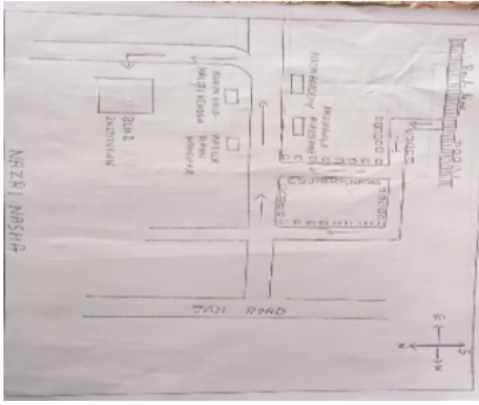

নিৰ্বাচক পঞ্জীয়ন বিষয়াৰ স্বাক্ষৰ

Nazri Naksha

Google Map View

Polling Station Building Front View

ভোটগ্ৰহন কেন্দ্ৰৰ সন্মুখৰ দৃশ্য

Cad View

Key MAP View

1 নাম : নোমল চন্দ্ৰ দত্ত পিতাৰ নাম: মোহন দত্ত ঘৰ নং : 0 বয়স : 43 লিঙ্গ : পুৰুষ	DCZ1885445 ফটো উপলব্ধ	2 নাম : মঞ্জলা বৰা স্বামীৰ নাম: চন্দ্ৰকান্ত বৰা ঘৰ নং : 1 বয়স : 77 লিঙ্গ : মহিলা	DCZ2734589 ফটো উপলব্ধ	3 নাম : অৰিজিত বৰা পিতাৰ নাম: চন্দ্ৰকান্ত বৰা ঘৰ নং : 1 বয়স : 50 লিঙ্গ : পুৰুষ	DCZ2734614 ফটো উপলব্ধ
4 নাম : অৰিজিত বৰা পিতাৰ নাম: চন্দ্ৰকান্ত বৰা ঘৰ নং : 1 বয়স : 45 লিঙ্গ : পুৰুষ	DCZ2734625 ফটো উপলব্ধ	# 5 নাম : বিনিতা পাল স্বামীৰ নাম: সুজিত পাল ঘৰ নং : 01 বয়স : 29 লিঙ্গ : মহিলা	KXM0288423 ফটো উপলব্ধ	6 নাম : ভাৰ্গৱ লোচন ফুকন পিতাৰ নাম: ৰঞ্জিত ফুকন ঘৰ নং : 1চ বয়স : 26 লিঙ্গ : পুৰুষ	DCZ0229013 ফটো উপলব্ধ
7 নাম : শংকৰ ভদ্র পিতাৰ নাম: সুধীৰ ভদ্র ঘৰ নং : 1ছ বয়স : 59 লিঙ্গ : পুৰুষ	DCZ2734761 ফটো উপলব্ধ	8 নাম : ৰণজিত ফুকন পিতাৰ নাম: সুন্দৰ ফুকন ঘৰ নং : 1চ বয়স : 58 লিঙ্গ : পুৰুষ	DCZ2734749 ফটো উপলব্ধ	9 নাম : হেমচন্দ্ৰ বৰা পিতাৰ নাম: গোপাল বৰা ঘৰ নং : 1ক বয়স : 56 লিঙ্গ : পুৰুষ	DCZ2734636 ফটো উপলব্ধ
10 নাম : নীতা তামুলী স্বামীৰ নাম: হেমচন্দ্ৰ বৰা ঘৰ নং : 1ক বয়স : 53 লিঙ্গ : মহিলা	DCZ2734647 ফটো উপলব্ধ	11 নাম : দুলা ভদ্র স্বামীৰ নাম: শংকৰ ভদ্র ঘৰ নং : 1ছ বয়স : 51 লিঙ্গ : মহিলা	DCZ2734772 ফটো উপলব্ধ	12 নাম : কুঞ্জলতা ফুকন স্বামীৰ নাম: ৰণজিত ফুকন ঘৰ নং : 1ক বয়স : 50 লিঙ্গ : মহিলা	DCZ2734750 ফটো উপলব্ধ
13 নাম : ৰাজদীপ ভদ্র পিতাৰ নাম: শংকৰ ভদ্র ঘৰ নং : 1চ বয়স : 33 লিঙ্গ : পুৰুষ	DCZ2740796 ফটো উপলব্ধ	14 নাম : মঞ্জলা বৰা গগৈ স্বামীৰ নাম: তোমেশ্বৰ গগৈ ঘৰ নং : 2 বয়স : 61 লিঙ্গ : মহিলা	DCZ2734794 ফটো উপলব্ধ	15 নাম : তোমেশ্বৰ গগৈ পিতাৰ নাম: সবুটি গগৈ ঘৰ নং : 2 বয়স : 60 লিঙ্গ : পুৰুষ	DCZ2734783 ফটো উপলব্ধ
16 নাম : প্ৰশান্ত কুমাৰ বৰা পিতাৰ নাম: কামলেশ্বৰ বৰা ঘৰ নং : 3 বয়স : 65 লিঙ্গ : পুৰুষ	DCZ2734807 ফটো উপলব্ধ	17 নাম : মাধৱী বৰা স্বামীৰ নাম: অতুল চন্দ্ৰ বৰা ঘৰ নং : 3 বয়স : 64 লিঙ্গ : মহিলা	DCZ0342758 ফটো উপলব্ধ	18 নাম : যমুনা বৰা স্বামীৰ নাম: প্ৰশান্ত কুমাৰ বৰা ঘৰ নং : 3 বয়স : 58 লিঙ্গ : মহিলা	DCZ2734818 ফটো উপলব্ধ
19 নাম : বিশ্বজিত বৰা পিতাৰ নাম: অতুল চন্দ্ৰ বৰা ঘৰ নং : 3 বয়স : 40 লিঙ্গ : পুৰুষ	DCZ0342949 ফটো উপলব্ধ	20 নাম : অন্নপূৰ্ণা গগৈ বৰা স্বামীৰ নাম: দেৱজিত বৰা ঘৰ নং : 3 বয়স : 40 লিঙ্গ : মহিলা	DCZ0163394 ফটো উপলব্ধ	21 নাম : দেৱজিত বৰা পিতাৰ নাম: অতুল চন্দ্ৰ বৰা ঘৰ নং : 3 বয়স : 39 লিঙ্গ : পুৰুষ	DCZ0342956 ফটো উপলব্ধ
22 নাম : পৰাগজ্যোতি বৰা পিতাৰ নাম: প্ৰশান্ত কুমাৰ বৰা ঘৰ নং : 3 বয়স : 30 লিঙ্গ : পুৰুষ	DCZ2741131 ফটো উপলব্ধ	23 নাম : প্ৰিয়ম জ্যোতি বৰা পিতাৰ নাম: প্ৰশান্ত কুমাৰ বৰা ঘৰ নং : 3 বয়স : 27 লিঙ্গ : পুৰুষ	DCZ0229021 ফটো উপলব্ধ	24 নাম : নিৰলা ৰাজখোৱা স্বামীৰ নাম: প্ৰাঞ্জল ৰাজখোৱা ঘৰ নং : 3ক বয়স : 62 লিঙ্গ : মহিলা	DCZ2734863 ফটো উপলব্ধ
25 নাম : প্ৰাঞ্জল ৰাজখোৱা পিতাৰ নাম: ফটিক ৰাজখোৱা ঘৰ নং : 3ক বয়স : 61 লিঙ্গ : পুৰুষ	DCZ2734852 ফটো উপলব্ধ	26 নাম : অঞ্জল ৰাজখোৱা পিতাৰ নাম: ফটিক ৰাজখোৱা ঘৰ নং : 3ক বয়স : 55 লিঙ্গ : পুৰুষ	DCZ2734874 ফটো উপলব্ধ	27 নাম : শুবনী ঘোষ পিতাৰ নাম: সন্তোষ ঘোষ ঘৰ নং : 8ক বয়স : 46 লিঙ্গ : মহিলা	DCZ2734909 ফটো উপলব্ধ
E 28 নাম : সন্তোষকুমাৰ ঘোষ পিতাৰ নাম: যতীন্দ্ৰ কুমাৰ ঘোষ ঘৰ নং : 8ক বয়স : 78 লিঙ্গ : পুৰুষ	DCZ2734921 ফটো উপলব্ধ	29 নাম : মীৰা ঘোষ স্বামীৰ নাম: সন্তোষ কু. ঘোষ ঘৰ নং : 8ক বয়স : 76 লিঙ্গ : মহিলা	DCZ2734932 ফটো উপলব্ধ	30 নাম : অভিজিত ঘোষ পিতাৰ নাম: সন্তোষ কু. ঘোষ ঘৰ নং : 8ক বয়স : 52 লিঙ্গ : পুৰুষ	DCZ2734885 ফটো উপলব্ধ