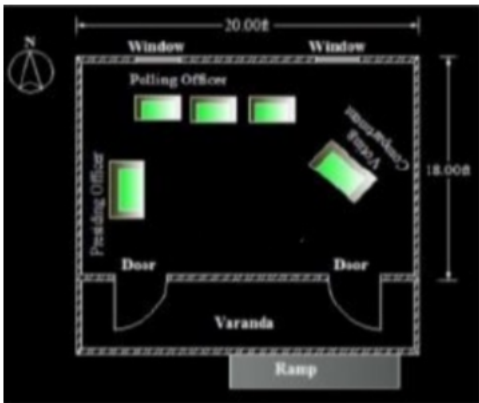

নিৰ্বাচক পঞ্জীয়ন বিষয়াৰ স্বাক্ষৰ

Nazri Naksha

Google Map View

Polling Station Building Front View

ভোটগ্ৰহন কেন্দ্ৰৰ সন্মুখৰ দৃশ্য

Cad View

Key MAP View

1 নাম : অৰনীমা চলিহা স্বামীৰ নাম: অৰুন চন্দ্ৰ চলিহা ঘৰ নং : ১ বয়স : 74 লিঙ্গ : মহিলা	DCZ2434573 ফটো উপলব্ধ	2 নাম : বিকাশ শীল পিতাৰ নাম: বিংকু শীল ঘৰ নং : 1 ক বয়স : 21 লিঙ্গ : পুৰুষ	EQS0099580 ফটো উপলব্ধ	E 3 নাম : সাবিত্ৰী পাল স্বামীৰ নাম: মনোৰঞ্জন পাল ঘৰ নং : ১ ক বয়স : 83 লিঙ্গ : মহিলা	DCZ0310193 ফটো উপলব্ধ
4 নাম : কল্পনা মিশ্ৰা স্বামীৰ নাম: তপন মিশ্ৰা ঘৰ নং : ১ ক বয়স : 52 লিঙ্গ : মহিলা	DCZ0610923 ফটো উপলব্ধ	# 5 নাম : বত্ৰা শীল স্বামীৰ নাম: টিংকু শীল ঘৰ নং : ১ ক বয়স : 37 লিঙ্গ : মহিলা	DCZ0309880 ফটো উপলব্ধ	6 নাম : তৰণ মিশ্ৰা পিতাৰ নাম: তপন মিশ্ৰা ঘৰ নং : 1 ক বয়স : 37 লিঙ্গ : পুৰুষ	DCZ0611145 ফটো উপলব্ধ
7 নাম : খুশব যাদব পিতাৰ নাম: অওদেশ সাহ ঘৰ নং : ১ ক বয়স : 33 লিঙ্গ : মহিলা	DCZ0611731 ফটো উপলব্ধ	8 নাম : বাপন মিশ্ৰা পিতাৰ নাম: তপন মিশ্ৰা ঘৰ নং : ১ ক বয়স : 33 লিঙ্গ : পুৰুষ	DCZ0611632 ফটো উপলব্ধ	9 নাম : লক্ষি মিশ্ৰা স্বামীৰ নাম: বাপন মিশ্ৰা ঘৰ নং : ১ ক বয়স : 32 লিঙ্গ : মহিলা	DCZ0611558 ফটো উপলব্ধ
10 নাম : মিথু চন্দ্ৰ শীল পিতাৰ নাম: স্বপন কুমাৰ শীল ঘৰ নং : ১ ক বয়স : 32 লিঙ্গ : পুৰুষ	DCZ0309864 ফটো উপলব্ধ	11 নাম : আনিচা পাল পিতাৰ নাম: প্ৰদীপ পাল ঘৰ নং : ১ ক বয়স : 27 লিঙ্গ : মহিলা	DCZ0310045 ফটো উপলব্ধ	12 নাম : আকাশ পাল পিতাৰ নাম: বিনয় পাল ঘৰ নং : ১ ক বয়স : 25 লিঙ্গ : পুৰুষ	DCZ0489716 ফটো উপলব্ধ
13 নাম : অমন কুমাৰ সাহা পিতাৰ নাম: অওদেশ সাহা ঘৰ নং : ১ ক বয়স : 24 লিঙ্গ : পুৰুষ	DCZ0611723 ফটো উপলব্ধ	14 নাম : খুকুৰানী পাল স্বামীৰ নাম: জীৱন কৃষ্ণ পাল ঘৰ নং : ১ ক বয়স : 61 লিঙ্গ : মহিলা	DCZ2448137 ফটো উপলব্ধ	15 নাম : বিনয় পাল মাতৃৰ নাম: সাবিত্ৰী পাল ঘৰ নং : ১ ক বয়স : 56 লিঙ্গ : পুৰুষ	DCZ2447634 ফটো উপলব্ধ
16 নাম : জ্যোতিৰাণী শীল পিতাৰ নাম: মোহন কুমাৰ শীল ঘৰ নং : ১ ক বয়স : 56 লিঙ্গ : মহিলা	DCZ2434620 ফটো উপলব্ধ	17 নাম : দীপা পাল স্বামীৰ নাম: প্ৰদীপ পাল ঘৰ নং : ১ ক বয়স : 54 লিঙ্গ : মহিলা	DCZ2448159 ফটো উপলব্ধ	18 নাম : গীতা ৰানী শীল স্বামীৰ নাম: স্বপন কুমাৰ শীল ঘৰ নং : ১ ক বয়স : 53 লিঙ্গ : মহিলা	DCZ2434619 ফটো উপলব্ধ
19 নাম : বিভূ পাল মাতৃৰ নাম: সাবিত্ৰী পাল ঘৰ নং : ১ ক বয়স : 50 লিঙ্গ : পুৰুষ	DCZ2447656 ফটো উপলব্ধ	20 নাম : মিলি পাল স্বামীৰ নাম: বিনয় পাল ঘৰ নং : ১ ক বয়স : 49 লিঙ্গ : মহিলা	DCZ2447645 ফটো উপলব্ধ	21 নাম : জন পাল স্বামীৰ নাম: সুদীপ পাল ঘৰ নং : ১ ক বয়স : 47 লিঙ্গ : মহিলা	DCZ2448171 ফটো উপলব্ধ
22 নাম : ৰিঙ্কু শীল পিতাৰ নাম: স্বপন কুমাৰ শীল ঘৰ নং : ১ ক বয়স : 42 লিঙ্গ : পুৰুষ	DCZ2434631 ফটো উপলব্ধ	23 নাম : পিংকী ৰাণী শীল স্বামীৰ নাম: ৰিংকু শীল ঘৰ নং : ১ ক বয়স : 40 লিঙ্গ : মহিলা	DCZ2434642 ফটো উপলব্ধ	24 নাম : বৃমা পাল স্বামীৰ নাম: বিভূ পাল ঘৰ নং : ১ ক বয়স : 40 লিঙ্গ : মহিলা	DCZ2447667 ফটো উপলব্ধ
25 নাম : প্ৰদীপ পাল পিতাৰ নাম: জীৱন কৃষ্ণ পাল ঘৰ নং : ১ ক বয়স : 33 লিঙ্গ : পুৰুষ	DCZ2448148 ফটো উপলব্ধ	26 নাম : মেঘনা পাল পিতাৰ নাম: প্ৰদীপ পাল ঘৰ নং : ১ ক বয়স : 32 লিঙ্গ : মহিলা	DCZ2448160 ফটো উপলব্ধ	27 নাম : নিশি পাল পিতাৰ নাম: নৰেন্দ্ৰ পাল ঘৰ নং : ২ বয়স : 61 লিঙ্গ : পুৰুষ	DCZ2434653 ফটো উপলব্ধ
28 নাম : বুন পাল স্বামীৰ নাম: নিশি পাল ঘৰ নং : ২ বয়স : 53 লিঙ্গ : মহিলা	DCZ2434664 ফটো উপলব্ধ	29 নাম : সন্ধ্যা পাল স্বামীৰ নাম: প্ৰভাস পাল ঘৰ নং : ২ বয়স : 45 লিঙ্গ : মহিলা	DCZ2434697 ফটো উপলব্ধ	30 নাম : পংকজ পাল পিতাৰ নাম: প্ৰবাস পাল ঘৰ নং : ২ বয়স : 28 লিঙ্গ : পুৰুষ	DCZ0309971 ফটো উপলব্ধ