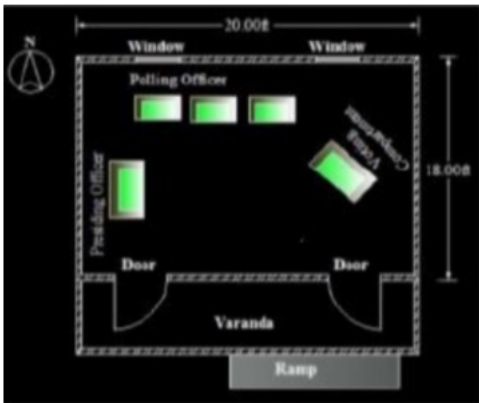

নিৰ্বাচক পঞ্জীয়ন বিষয়াৰ স্বাক্ষৰ

Nazri Naksha

Google Map View

Polling Station Building Front View

ভোটগ্ৰহন কেন্দ্ৰৰ সন্মুখৰ দৃশ্য

Cad View

Key MAP View

1 নাম : অমৰজিত কুমাৰ দত্ত পিতাৰ নাম: কানুৰাম দত্ত ঘৰ নং : 01 বয়স : 60 লিঙ্গ : পুৰুষ	DCZ2439738 ফটো উপলব্ধ	2 নাম : অনুপ্ৰিয়া দত্ত পিতাৰ নাম: অমৰজিত কুমাৰ দত্ত ঘৰ নং : 01 বয়স : 21 লিঙ্গ : মহিলা	EQS0059956 ফটো উপলব্ধ	3 নাম : প্ৰকাশ চক্ৰৱৰ্তী পিতাৰ নাম: পুলক চক্ৰৱৰ্তী ঘৰ নং : 1 বয়স : 20 লিঙ্গ : পুৰুষ	EQS0006023 ফটো উপলব্ধ
4 নাম : সতাদীপা সাহা পিতাৰ নাম: সন্দীপ কুমাৰ সাহা ঘৰ নং : 1 বয়স : 20 লিঙ্গ : মহিলা	EQS0015651 ফটো উপলব্ধ	5 নাম : ৰাজা চৌধুৰী পিতাৰ নাম: হেমৰাম চৌধুৰী ঘৰ নং : 1খ বয়স : 54 লিঙ্গ : পুৰুষ	DCZ2439238 ফটো উপলব্ধ	6 নাম : অঞ্জুমনি তাতী চৌধুৰী মাতৃৰ নাম: ৰাজা চৌধুৰী ঘৰ নং : 1খ বয়স : 53 লিঙ্গ : মহিলা	DCZ2439261 ফটো উপলব্ধ
7 নাম : টিংকু শীল পিতাৰ নাম: স্বপন কুমাৰ শীল ঘৰ নং : 1ক বয়স : 39 লিঙ্গ : পুৰুষ	DCZ2439227 ফটো উপলব্ধ	8 নাম : অভিজিত পাল পিতাৰ নাম: নিখিল পাল ঘৰ নং : 2খ বয়স : 37 লিঙ্গ : পুৰুষ	DCZ2439294 ফটো উপলব্ধ	9 নাম : গৌতম দাস পিতাৰ নাম: গৌৰচান দাস ঘৰ নং : 2ক বয়স : 34 লিঙ্গ : পুৰুষ	DCZ2439272 ফটো উপলব্ধ
10 নাম : গোবিন্দ দাস পিতাৰ নাম: গৌৰচান দাস ঘৰ নং : 2ক বয়স : 34 লিঙ্গ : পুৰুষ	DCZ2439283 ফটো উপলব্ধ	S 11 নাম : মেনকা শৰ্মা পিতাৰ নাম: ৰাম অযোধ্যা শৰ্মা ঘৰ নং : 3 বয়স : 26 লিঙ্গ : মহিলা	DCZ0424358 ফটো উপলব্ধ	12 নাম : প্ৰিয়ংকা পুৰকায়স্থ স্বামীৰ নাম: অৰুণাভ ভট্টাচাৰ্য্য ঘৰ নং : 5 বয়স : 32 লিঙ্গ : মহিলা	EQS0006049 ফটো উপলব্ধ
13 নাম : মুনমী তালুকদাৰ পিতাৰ নাম: হৰকান্ত কুমাৰ তালুকদাৰ ঘৰ নং : 5 বয়স : 21 লিঙ্গ : মহিলা	EQS0006098 ফটো উপলব্ধ	14 নাম : প্ৰায়শিতা চক্ৰৱৰ্তী পিতাৰ নাম: পল্লু চক্ৰৱৰ্তী ঘৰ নং : 1০ বয়স : 22 লিঙ্গ : মহিলা	EQS0006056 ফটো উপলব্ধ	# 15 নাম : নুপৰ কৰ্মকাৰ পিতাৰ নাম: অমূল্য কৰ্মকাৰ ঘৰ নং : 93 ক বয়স : 20 লিঙ্গ : মহিলা	EQS0066159 ফটো উপলব্ধ
S 16 নাম : ৰৌনক দেৱ পিতাৰ নাম: মনস কান্তি দেৱ ঘৰ নং : 1৭ বয়স : 31 লিঙ্গ : পুৰুষ	DCZ2448444 ফটো উপলব্ধ	17 নাম : প্ৰিয়ংকা পাল পিতাৰ নাম: মুকুল পাল ঘৰ নং : 1৭ বয়স : 24 লিঙ্গ : মহিলা	DCZ1112721 ফটো উপলব্ধ	18 নাম : কাৰেৰী বৰা পিতাৰ নাম: দিপন বৰা ঘৰ নং : 1৭ বয়স : 22 লিঙ্গ : মহিলা	EQS0006239 ফটো উপলব্ধ
19 নাম : পাৰ্থ প্ৰতিম পাল পিতাৰ নাম: গৌতম পাল ঘৰ নং : 2০ বয়স : 26 লিঙ্গ : পুৰুষ	DCZ0433508 ফটো উপলব্ধ	20 নাম : সঞ্জীৱ পাল পিতাৰ নাম: কাৰ্তিক পাল ঘৰ নং : 2২ বয়স : 28 লিঙ্গ : পুৰুষ	DCZ0553040 ফটো উপলব্ধ	21 নাম : অসীম সন্ন্যাসী পিতাৰ নাম: বিশ্বজিৎ সন্ন্যাসী ঘৰ নং : 2২ বয়স : 24 লিঙ্গ : পুৰুষ	DCZ0561712 ফটো উপলব্ধ
E 22 নাম : সুব্ৰত দাস পিতাৰ নাম: সুধিৰ দাস ঘৰ নং : ২৩ক বয়স : ৪২ লিঙ্গ : পুৰুষ	DCZ8536741 ফটো উপলব্ধ	23 নাম : সবিতা দাস স্বামীৰ নাম: সুব্ৰত দাস ঘৰ নং : ২৩ক বয়স : 56 লিঙ্গ : মহিলা	DCZ8536752 ফটো উপলব্ধ	24 নাম : অজিত ৰয় পিতাৰ নাম: মানিক ৰয় ঘৰ নং : ২৪গ বয়স : 32 লিঙ্গ : পুৰুষ	DCZ2447929 ফটো উপলব্ধ
25 নাম : দীপাক্ষৰ চৰকাৰ পিতাৰ নাম: কালিপদ চৰকাৰ ঘৰ নং : 27 বয়স : 37 লিঙ্গ : পুৰুষ	DCZ2436795 ফটো উপলব্ধ	26 নাম : সৃজাতা দে সৰকাৰ স্বামীৰ নাম: দীপাক্ষৰ চৰকাৰ ঘৰ নং : ২৭ বয়স : 29 লিঙ্গ : মহিলা	DCZ0508887 ফটো উপলব্ধ	27 নাম : হৰি নাৰায়ন ধুংগানা পিতাৰ নাম: খৰানন্দ ধুংগানা ঘৰ নং : ২৯ক বয়স : 70 লিঙ্গ : পুৰুষ	DCZ2439330 ফটো উপলব্ধ
28 নাম : কুসুম ধুংগানা স্বামীৰ নাম: হৰি নাৰায়ন ধুংগানা ঘৰ নং : ২৯ক বয়স : 63 লিঙ্গ : মহিলা	DCZ2439341 ফটো উপলব্ধ	29 নাম : পুনম ধুংগানা পিতাৰ নাম: হৰি নাৰায়ন ধুংগানা ঘৰ নং : ২৯ক বয়স : 44 লিঙ্গ : মহিলা	DCZ2439352 ফটো উপলব্ধ	30 নাম : শীৰ্ষা দত্ত পিতাৰ নাম: সমীৰ দত্ত ঘৰ নং : ৩২ বয়স : 22 লিঙ্গ : মহিলা	DCZ1113695 ফটো উপলব্ধ