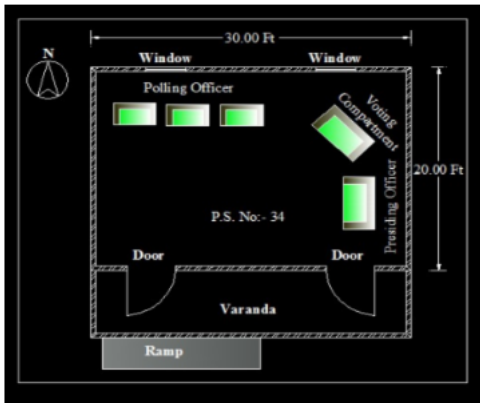

নিৰ্বাচক পঞ্জীয়ন বিষয়াৰ স্বাক্ষৰ

Nazri Naksha

Google Map View

Polling Station Building Front View

ভোটগ্রহন কেন্দ্ৰৰ সন্মুখৰ দৃশ্য

Cad View

Key MAP View

1 নাম : চাৰু শইকীয়া স্বামীৰ নাম: গুনিদ্র শইকীয়া ঘৰ নং : 5 বয়স : 58 লিঙ্গ : মহিলা	DCZ2534578 ফটো উপলব্ধ	2 নাম : উদয় শঙ্কৰ শইকীয়া পিতাৰ নাম: গুনিদ্র শইকীয়া ঘৰ নং : 5 বয়স : 51 লিঙ্গ : পুৰুষ	DCZ2534589 ফটো উপলব্ধ	3 নাম : বন্দিতা শইকীয়া স্বামীৰ নাম: উদয় শঙ্কৰ শইকীয়া ঘৰ নং : 5 বয়স : 50 লিঙ্গ : মহিলা	DCZ2534590 ফটো উপলব্ধ
4 নাম : আলোক শইকীয়া পিতাৰ নাম: গুনিদ্র শইকীয়া ঘৰ নং : 2 বয়স : 49 লিঙ্গ : পুৰুষ	DCZ2534603 ফটো উপলব্ধ	5 নাম : ডঃ পল্লব বৰ কাকতি পিতাৰ নাম: আনন্দ বৰ কাকতি ঘৰ নং : 2 বয়স : 69 লিঙ্গ : পুৰুষ	DCZ2534614 ফটো উপলব্ধ	6 নাম : মমতা বৰকাকতি স্বামীৰ নাম: পল্লব বৰ কাকতি ঘৰ নং : 2 বয়স : 61 লিঙ্গ : মহিলা	DCZ2534625 ফটো উপলব্ধ
7 নাম : সিদ্ধার্থ বৰকাকতি পিতাৰ নাম: পল্লব বৰকাকতি ঘৰ নং : 2 বয়স : 59 লিঙ্গ : পুৰুষ	DCZ0224287 ফটো উপলব্ধ	8 নাম : সৌৰভ বৰকাকতি পিতাৰ নাম: পল্লব বৰকাকতি ঘৰ নং : 2 বয়স : 35 লিঙ্গ : পুৰুষ	DCZ2534636 ফটো উপলব্ধ	9 নাম : শান্তিপিয়া বৰকাকতি স্বামীৰ নাম: গনেশ বৰকাকতি ঘৰ নং : 9 বয়স : 90 লিঙ্গ : মহিলা	DCZ2534647 ফটো উপলব্ধ
10 নাম : মুকুল বৰকাকতি পিতাৰ নাম: গনেশ বৰকাকতি ঘৰ নং : 9 বয়স : 53 লিঙ্গ : পুৰুষ	DCZ2534658 ফটো উপলব্ধ	11 নাম : জমি বৰদলৈ স্বামীৰ নাম: বিতুৰাজ বৰকাকতি ঘৰ নং : 3 কু বয়স : 37 লিঙ্গ : মহিলা	EQS0098772 ফটো উপলব্ধ	12 নাম : অনামিকা শইকীয়া স্বামীৰ নাম: প্ৰসেনজিৎ পাঠক ঘৰ নং : 9 কু বয়স : 57 লিঙ্গ : মহিলা	DCZ1173137 ফটো উপলব্ধ
13 নাম : সুসীতা বৰকাকতি পিতাৰ নাম: বিপুল বৰকাকতি ঘৰ নং : 9 কু বয়স : 36 লিঙ্গ : মহিলা	DCZ0499897 ফটো উপলব্ধ	14 নাম : সন্ধ্যা লক্ষ্মী পাঠক পিতাৰ নাম: প্ৰসেনজিৎ পাঠক ঘৰ নং : 9 কু বয়স : 24 লিঙ্গ : মহিলা	DCZ1173145 ফটো উপলব্ধ	15 নাম : বিপুল বৰকাকতি পিতাৰ নাম: গনেশ বৰ কাকতি ঘৰ নং : 9 কু বয়স : 67 লিঙ্গ : পুৰুষ	DCZ2534669 ফটো উপলব্ধ
16 নাম : জয়া বৰকাকতি স্বামীৰ নাম: বিপুল বৰকাকতি ঘৰ নং : 9 কু বয়স : 56 লিঙ্গ : মহিলা	DCZ2534670 ফটো উপলব্ধ	17 নাম : বিতুৰাজ বৰকাকতি পিতাৰ নাম: বিপুল বৰকাকতি ঘৰ নং : 9 কু বয়স : 37 লিঙ্গ : পুৰুষ	DCZ2534681 ফটো উপলব্ধ	18 নাম : বিমল চন্দ্ৰ দে পিতাৰ নাম: বাস মোহন দে ঘৰ নং : 4 বয়স : 75 লিঙ্গ : পুৰুষ	DCZ0161554 ফটো উপলব্ধ
19 নাম : অশ্বিনী কুমাৰ বৰকাকতি পিতাৰ নাম: টঙ্কেস্বৰ বৰকাকতি ঘৰ নং : 8 বয়স : 71 লিঙ্গ : পুৰুষ	DCZ2534783 ফটো উপলব্ধ	20 নাম : সঞ্জনা বৰকাকতি স্বামীৰ নাম: অশ্বিনী কুমাৰ বৰকাকতি ঘৰ নং : 8 বয়স : 70 লিঙ্গ : মহিলা	DCZ2534794 ফটো উপলব্ধ	21 নাম : অজিত কুমাৰ শৰ্মা পিতাৰ নাম: গৌপাল চন্দ্ৰ শৰ্মা ঘৰ নং : 8 কু বয়স : 69 লিঙ্গ : পুৰুষ	DCZ0349928 ফটো উপলব্ধ
22 নাম : চিলা দে স্বামীৰ নাম: বিমল চন্দ্ৰ দে ঘৰ নং : 4 বয়স : 67 লিঙ্গ : মহিলা	DCZ0161570 ফটো উপলব্ধ	23 নাম : মন্দিৰা শৰ্মা স্বামীৰ নাম: অজিত কুমাৰ শৰ্মা ঘৰ নং : 8 কু বয়স : 60 লিঙ্গ : মহিলা	DCZ0349969 ফটো উপলব্ধ	24 নাম : সীমন্তী বৰকাকতি পিতাৰ নাম: অশ্বিনী বৰকাকতি ঘৰ নং : 8 বয়স : 46 লিঙ্গ : মহিলা	DCZ2534750 ফটো উপলব্ধ
25 নাম : দেবশীষ দে পিতাৰ নাম: বিমল চন্দ্ৰ দে ঘৰ নং : 8 বয়স : 43 লিঙ্গ : পুৰুষ	DCZ0161612 ফটো উপলব্ধ	26 নাম : অনিৰুদ্ধ বৰকাকতি পিতাৰ নাম: অশ্বিনী কুমাৰ বৰকাকতি ঘৰ নং : 8 বয়স : 39 লিঙ্গ : পুৰুষ	DCZ2534761 ফটো উপলব্ধ	27 নাম : সংহিতা দে পিতাৰ নাম: বিমল চন্দ্ৰ দে ঘৰ নং : 4 বয়স : 39 লিঙ্গ : মহিলা	DCZ0161760 ফটো উপলব্ধ
28 নাম : অভিনাশ বৰকাকতি পিতাৰ নাম: অমূল্য চন্দ্ৰ বৰকাকতি ঘৰ নং : 8 বয়স : 38 লিঙ্গ : পুৰুষ	DCZ2534772 ফটো উপলব্ধ	29 নাম : শেখৰ শৰ্মা পিতাৰ নাম: অজিত কুমাৰ শৰ্মা ঘৰ নং : 8 কু বয়স : 32 লিঙ্গ : পুৰুষ	DCZ0350249 ফটো উপলব্ধ	30 নাম : শ্ৰাবণী শৰ্মা পিতাৰ নাম: অজিত কুমাৰ শৰ্মা ঘৰ নং : 8 কু বয়স : 29 লিঙ্গ : মহিলা	DCZ0350389 ফটো উপলব্ধ