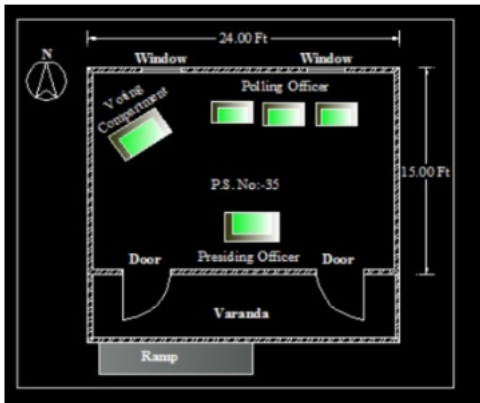

নিৰ্বাচক পঞ্জীয়ন বিষয়াৰ স্বাক্ষৰ

Nazri Naksha

Google Map View

Polling Station Building Front View

ভোটগ্ৰহন কেন্দ্ৰৰ সন্মুখৰ দৃশ্য

Cad View

Key MAP View

1 নাম : তুম্পা মণ্ডল স্বামীৰ নাম: নান্দু মণ্ডল ঘৰ নং : 1খ বয়স : 42 লিঙ্গ : মহিলা	DCZ2641498 ফটো উপলব্ধ	2 নাম : ইন্দ্ৰেশ্বৰ হাজৰীকা পিতাৰ নাম: নান্দিনাথ হাজৰীকা ঘৰ নং : 2 বয়স : 81 লিঙ্গ : পুৰুষ	DCZ2636728 ফটো উপলব্ধ	3 নাম : ভাৰতী হাজৰীকা স্বামীৰ নাম: ইন্দ্ৰেশ্বৰ হাজৰীকা ঘৰ নং : 2 বয়স : 66 লিঙ্গ : মহিলা	DCZ2636739 ফটো উপলব্ধ
4 নাম : অঞ্জন জ্যোতি হাজৰীকা পিতাৰ নাম: ইন্দ্ৰেশ্বৰ হাজৰীকা ঘৰ নং : 2 বয়স : 33 লিঙ্গ : পুৰুষ	DCZ2636717 ফটো উপলব্ধ	5 নাম : ডেইজী শইকীয়া স্বামীৰ নাম: অঞ্জন জ্যোতি হাজৰীকা ঘৰ নং : 2 বয়স : 29 লিঙ্গ : মহিলা	EQS0090894 ফটো উপলব্ধ	6 নাম : ৰিম্পী পাল পিতাৰ নাম: সঞ্জীৱ পাল ঘৰ নং : 6 বয়স : 19 লিঙ্গ : মহিলা	EQS0072702 ফটো উপলব্ধ
7 নাম : নিকিতা সৰকাৰ পিতাৰ নাম: প্ৰবিন সৰকাৰ ঘৰ নং : 20 বয়স : 23 লিঙ্গ : মহিলা	DCZ0501056 ফটো উপলব্ধ	8 নাম : লক্ষী গোৱালা স্বামীৰ নাম: মনু গোৱালা ঘৰ নং : 21 বয়স : 43 লিঙ্গ : মহিলা	DCZ2636148 ফটো উপলব্ধ	9 নাম : দেবজিত মুন্ডাকৰ পিতাৰ নাম: প্ৰভাত মালাকৰ ঘৰ নং : 9 বয়স : 49 লিঙ্গ : পুৰুষ	DCZ2634595 ফটো উপলব্ধ
10 নাম : প্ৰেমজিত মালাকৰ পিতাৰ নাম: প্ৰভাত মালাকৰ ঘৰ নং : 30 বয়স : 48 লিঙ্গ : পুৰুষ	DCZ2634608 ফটো উপলব্ধ	11 নাম : ৰামজয় দে পিতাৰ নাম: ৰমনী দে ঘৰ নং : 38 বয়স : 71 লিঙ্গ : পুৰুষ	DCZ2634620 ফটো উপলব্ধ	12 নাম : পলাশী দে স্বামীৰ নাম: ৰামজয় দে ঘৰ নং : 38 বয়স : 59 লিঙ্গ : মহিলা	DCZ2634631 ফটো উপলব্ধ
13 নাম : আশীষ দে পিতাৰ নাম: ৰামজয় দে ঘৰ নং : 38 বয়স : 27 লিঙ্গ : পুৰুষ	DCZ0347468 ফটো উপলব্ধ	14 নাম : সুৰেশ পাচি মাতৃৰ নাম: আইটা পাচি ঘৰ নং : 36 বয়স : 24 লিঙ্গ : পুৰুষ	DCZ0489237 ফটো উপলব্ধ	15 নাম : বিত মনি হাজৰীকা পিতাৰ নাম: ইন্দ্ৰেশ্বৰ হাজৰীকা ঘৰ নং : 55 বয়স : 41 লিঙ্গ : মহিলা	DCZ2636751 ফটো উপলব্ধ
16 নাম : ভৰত সিং পিতাৰ নাম: শ্ৰীকান্ত সিং ঘৰ নং : ৮৩ক বয়স : 53 লিঙ্গ : পুৰুষ	DCZ1229578 ফটো উপলব্ধ	17 নাম : অনিতা সিং স্বামীৰ নাম: ভৰত সিং ঘৰ নং : ৮৩ক বয়স : 50 লিঙ্গ : মহিলা	DCZ1229589 ফটো উপলব্ধ	18 নাম : অভিষেক সিং পিতাৰ নাম: ভৰত সিং ঘৰ নং : ৮৩ক বয়স : 27 লিঙ্গ : পুৰুষ	DCZ0372219 ফটো উপলব্ধ
19 নাম : অৰুন মণ্ডল পিতাৰ নাম: নুপেন মণ্ডল ঘৰ নং : ১১৫ বয়স : 73 লিঙ্গ : পুৰুষ	DCZ2634777 ফটো উপলব্ধ	20 নাম : গায়ত্ৰী মণ্ডল স্বামীৰ নাম: নুপেন মণ্ডল ঘৰ নং : ১১৫ বয়স : 62 লিঙ্গ : মহিলা	DCZ2634788 ফটো উপলব্ধ	21 নাম : বনুশিখা মণ্ডল পিতাৰ নাম: অৰুন মণ্ডল ঘৰ নং : ১১৫ বয়স : 39 লিঙ্গ : মহিলা	DCZ2634799 ফটো উপলব্ধ
22 নাম : আনন্দ মণ্ডল পিতাৰ নাম: অৰুন মণ্ডল ঘৰ নং : ১১৫ বয়স : 35 লিঙ্গ : পুৰুষ	DCZ2641534 ফটো উপলব্ধ	23 নাম : নেহাল মণ্ডল পিতাৰ নাম: পংকজ মণ্ডল ঘৰ নং : 115ক বয়স : 19 লিঙ্গ : পুৰুষ	EQS0068676 ফটো উপলব্ধ	24 নাম : হৰিপদ মণ্ডল পিতাৰ নাম: ৰাইমোহন মণ্ডল ঘৰ নং : ১১৫গ বয়স : 69 লিঙ্গ : পুৰুষ	DCZ2634857 ফটো উপলব্ধ
25 নাম : মালবিকা মণ্ডল স্বামীৰ নাম: হৰিপদ মণ্ডল ঘৰ নং : ১১৫গ বয়স : 67 লিঙ্গ : মহিলা	DCZ2634868 ফটো উপলব্ধ	26 নাম : সুৰশ্ৰী মণ্ডল স্বামীৰ নাম: নিৰেণ মণ্ডল ঘৰ নং : ১১৫ক বয়স : 63 লিঙ্গ : মহিলা	DCZ1885207 ফটো উপলব্ধ	27 নাম : উত্তম মণ্ডল পিতাৰ নাম: অমৰেশ মণ্ডল ঘৰ নং : ১১৫গ বয়স : 52 লিঙ্গ : পুৰুষ	DCZ2634846 ফটো উপলব্ধ
28 নাম : পংকজ মণ্ডল পিতাৰ নাম: নিৰেণ মণ্ডল ঘৰ নং : ১১৫ক বয়স : 52 লিঙ্গ : পুৰুষ	DCZ2634824 ফটো উপলব্ধ	29 নাম : নৱজিত মণ্ডল পিতাৰ নাম: হৰিপদ মণ্ডল ঘৰ নং : ১১৫গ বয়স : 42 লিঙ্গ : পুৰুষ	DCZ2634879 ফটো উপলব্ধ	30 নাম : অভিজীত মণ্ডল পিতাৰ নাম: হৰিপদ মণ্ডল ঘৰ নং : ১১৫গ বয়স : 37 লিঙ্গ : পুৰুষ	DCZ2634880 ফটো উপলব্ধ