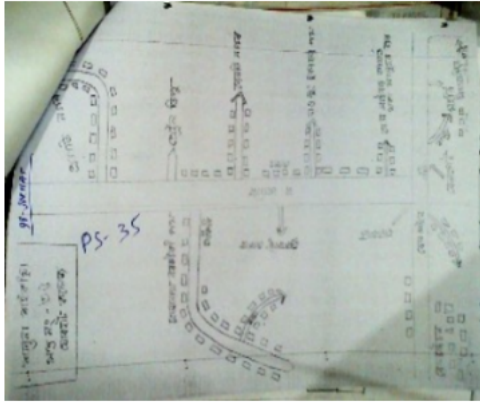

Nazri Naksha