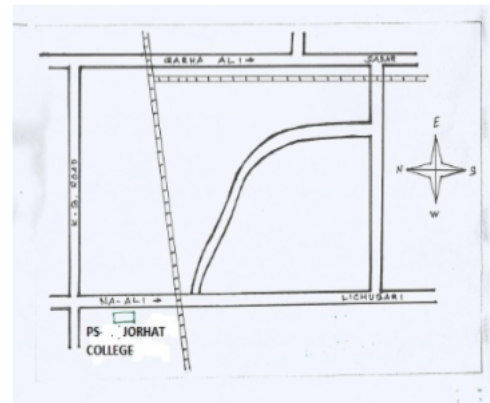

Key MAP View