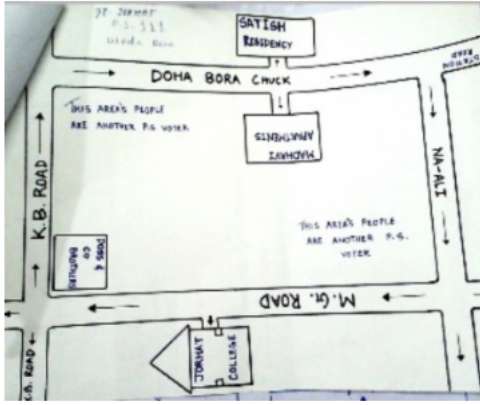

Nazri Naksha