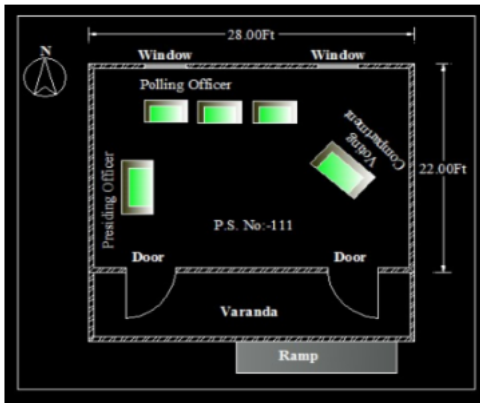

নিৰ্বাচক পঞ্জীয়ন বিষয়াৰ স্বাক্ষৰ

Nazri Naksha

Google Map View

Polling Station Building Front View

ভোটগ্রহন কেন্দ্ৰৰ সন্মুখৰ দৃশ্য

Cad View

Key MAP View

<p>E 1 DCZ8534574</p> <p>নাম : তপন কুমাৰ দ'স স্বামীৰ নাম: সুশীল কুমাৰ দ'স ঘৰ নং : ৪২ বয়স : ৪২ লিঙ্গ : পুৰুষ</p> <p>ফটো উপলব্ধ</p>	<p>2 DCZ8534585</p> <p>নাম : অঞ্জলী দ'স স্বামীৰ নাম: তপন কুমাৰ দ'স ঘৰ নং : ১ বয়স : ৭৩ লিঙ্গ : মহিলা</p> <p>ফটো উপলব্ধ</p>	<p>3 DCZ8534596</p> <p>নাম : মনুয় কুমাৰ দ'স পিতাৰ নাম: তপন কুমাৰ দ'স ঘৰ নং : ১ বয়স : ৪৪ লিঙ্গ : পুৰুষ</p> <p>ফটো উপলব্ধ</p>
<p>4 DCZ8547431</p> <p>নাম : একতা দস স্বামীৰ নাম: মনুয় কুমাৰ দস ঘৰ নং : ১ বয়স : ৩৭ লিঙ্গ : মহিলা</p> <p>ফটো উপলব্ধ</p>	<p>5 DCZ8547442</p> <p>নাম : সৌৰভ কুমাৰ দস পিতাৰ নাম: মানস কুমাৰ দস ঘৰ নং : ১৬ বয়স : ৩৫ লিঙ্গ : পুৰুষ</p> <p>ফটো উপলব্ধ</p>	<p>6 DCZ0471326</p> <p>নাম : শিখা বাণী দস স্বামীৰ নাম: সৌৰভ কুমাৰ দস ঘৰ নং : ১৬ বয়স : ৩২ লিঙ্গ : মহিলা</p> <p>ফটো উপলব্ধ</p>
<p>7 DCZ0436832</p> <p>নাম : জ্যোতি দে স্বামীৰ নাম: শিবপ্ৰসাদ দে ঘৰ নং : ১ক বয়স : ৩০ লিঙ্গ : মহিলা</p> <p>ফটো উপলব্ধ</p>	<p>E 8 DCZ8534610</p> <p>নাম : নমিতা দে স্বামীৰ নাম: কুপাল দে ঘৰ নং : ১ক বয়স : ৪৫ লিঙ্গ : মহিলা</p> <p>ফটো উপলব্ধ</p>	<p>E 9 DCZ8534701</p> <p>নাম : অঞ্জন কুমাৰ দাস পিতাৰ নাম: সুধিৰ কু. দাস ঘৰ নং : ১৬ বয়স : ৪০ লিঙ্গ : পুৰুষ</p> <p>ফটো উপলব্ধ</p>
<p>10 DCZ8534745</p> <p>নাম : মানস কুমাৰ দ'স পিতাৰ নাম: সুশীল কুমাৰ দ'স ঘৰ নং : ১৬ বয়স : ৭৬ লিঙ্গ : পুৰুষ</p> <p>ফটো উপলব্ধ</p>	<p>E 11 DCZ8534643</p> <p>নাম : প্ৰতিমা দে স্বামীৰ নাম: কুপাল দে ঘৰ নং : ১খ বয়স : ৭৫ লিঙ্গ : মহিলা</p> <p>ফটো উপলব্ধ</p>	<p>12 DCZ8534712</p> <p>নাম : কৃষ্ণা দাস স্বামীৰ নাম: অঞ্জন কুমাৰ দাস ঘৰ নং : ১৬ বয়স : ৭০ লিঙ্গ : মহিলা</p> <p>ফটো উপলব্ধ</p>
<p>13 DCZ8534756</p> <p>নাম : কল্যাণী দ'স স্বামীৰ নাম: মানস কুমাৰ দ'স ঘৰ নং : ১৬ বয়স : ৬৪ লিঙ্গ : মহিলা</p> <p>ফটো উপলব্ধ</p>	<p>14 DCZ8534687</p> <p>নাম : অজিত দে পিতাৰ নাম: গোপাল চন্দ্ৰ দে ঘৰ নং : ১ঘ বয়স : ৬২ লিঙ্গ : পুৰুষ</p> <p>ফটো উপলব্ধ</p>	<p>15 DCZ8534698</p> <p>নাম : পপী দে স্বামীৰ নাম: অজিত দে ঘৰ নং : ১ঘ বয়স : ৫৬ লিঙ্গ : মহিলা</p> <p>ফটো উপলব্ধ</p>
<p>16 DCZ8534665</p> <p>নাম : কাশী দে পিতাৰ নাম: ৰজনী দে ঘৰ নং : ১গ বয়স : ৫১ লিঙ্গ : পুৰুষ</p> <p>ফটো উপলব্ধ</p>	<p>17 DCZ8534676</p> <p>নাম : সুচিত্ৰা দে স্বামীৰ নাম: কাশী দে ঘৰ নং : ১গ বয়স : ৪৪ লিঙ্গ : মহিলা</p> <p>ফটো উপলব্ধ</p>	<p>18 DCZ8534654</p> <p>নাম : শিবপ্ৰসাদ দে পিতাৰ নাম: কুপাল দে ঘৰ নং : ১খ বয়স : ৪২ লিঙ্গ : পুৰুষ</p> <p>ফটো উপলব্ধ</p>
<p>19 DCZ8534723</p> <p>নাম : অয়ন দাস পিতাৰ নাম: অঞ্জন কুমাৰ দাস ঘৰ নং : ১৬ বয়স : ৪০ লিঙ্গ : মহিলা</p> <p>ফটো উপলব্ধ</p>	<p>20 DCZ8534767</p> <p>নাম : সুমন কুমাৰ দ'স পিতাৰ নাম: মানস কুমাৰ দ'স ঘৰ নং : ১৬ বয়স : ৩৭ লিঙ্গ : পুৰুষ</p> <p>ফটো উপলব্ধ</p>	<p>21 DCZ8547168</p> <p>নাম : সঞ্জয় দে পিতাৰ নাম: কাশী দে ঘৰ নং : ১গ বয়স : ৩১ লিঙ্গ : পুৰুষ</p> <p>ফটো উপলব্ধ</p>
<p>22 DCZ8547475</p> <p>নাম : অমিত দে পিতাৰ নাম: অজিত দে ঘৰ নং : ১ঘ বয়স : ৩০ লিঙ্গ : পুৰুষ</p> <p>ফটো উপলব্ধ</p>	<p>23 DCZ8534790</p> <p>নাম : ৰূপৰেখা চলিহা স্বামীৰ নাম: চিৰঞ্জীৱ চলিহা ঘৰ নং : ২ বয়স : ৬০ লিঙ্গ : মহিলা</p> <p>ফটো উপলব্ধ</p>	<p>24 DCZ0551580</p> <p>নাম : মলয়া মেচ স্বামীৰ নাম: অৰুন মেচ ঘৰ নং : ০২ বয়স : ৪৫ লিঙ্গ : মহিলা</p> <p>ফটো উপলব্ধ</p>
<p>R 25 DCZ8534825</p> <p>নাম : হেমন্ত গগৈ পিতাৰ নাম: ৰত্নেশ্বৰ গগৈ ঘৰ নং : ২ বয়স : ৪২ লিঙ্গ : পুৰুষ</p> <p>ফটো উপলব্ধ</p>	<p>S2 26 DCZ8534836</p> <p>নাম : পতলী গগৈ মাতৃৰ নাম: সুনেশ্বৰী গগৈ ঘৰ নং : ২ বয়স : ৪২ লিঙ্গ : মহিলা</p> <p>ফটো উপলব্ধ</p>	<p>27 DCZ8534803</p> <p>নাম : ৰঞ্জিতা চলিহা পিতাৰ নাম: চিৰঞ্জীৱ চলিহা ঘৰ নং : ২ বয়স : ৪১ লিঙ্গ : পুৰুষ</p> <p>ফটো উপলব্ধ</p>
<p>28 DCZ8534814</p> <p>নাম : জ্ঞানেন্দ্ৰ চলিহা পিতাৰ নাম: চিৰঞ্জীৱ চলিহা ঘৰ নং : ২ বয়স : ৩৪ লিঙ্গ : পুৰুষ</p> <p>ফটো উপলব্ধ</p>	<p>29 DCZ0540385</p> <p>নাম : ফাৰজীয়া যেছমিন চলিহা স্বামীৰ নাম: জ্ঞানেন্দ্ৰ চলিহা ঘৰ নং : ২ বয়স : ৩৪ লিঙ্গ : মহিলা</p> <p>ফটো উপলব্ধ</p>	<p>E 30 DCZ8534847</p> <p>নাম : মুকল চলিহা পিতাৰ নাম: চক্ৰেশ্বৰ চলিহা ঘৰ নং : ৩ বয়স : ৪৭ লিঙ্গ : পুৰুষ</p> <p>ফটো উপলব্ধ</p>