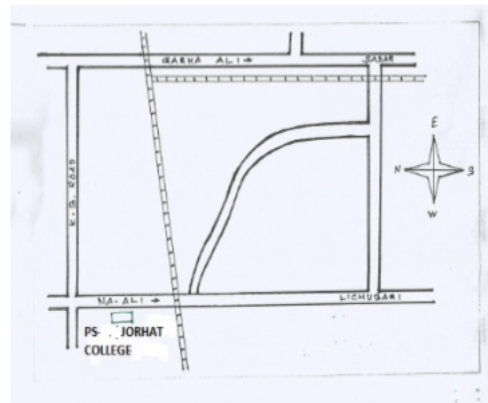

নিৰ্বাচক পঞ্জীয়ন বিষয়াৰ স্বাক্ষৰ

Nazri Naksha

Google Map View

Polling Station Building Front View

ভোটগ্ৰহন কেন্দ্ৰৰ সন্মুখৰ দৃশ্য

Cad View

Key MAP View

1 নাম : সীমা কৰ্মকাৰ স্বামীৰ নাম: প্ৰদীপ কৰ্মকাৰ ঘৰ নং : 1 বয়স : 41 লিঙ্গ : মহিলা	DCZ8546165 ফটো উপলব্ধ	2 নাম : ত্ৰিশীতা কৰ্মকাৰ মাতৃৰ নাম: সীমা কৰ্মকাৰ ঘৰ নং : 1 বয়স : 20 লিঙ্গ : মহিলা	EQS0011932 ফটো উপলব্ধ	3 নাম : ববিতা ফুকন স্বামীৰ নাম: ৰমেশ ফুকন ঘৰ নং : 1 বয়স : 43 লিঙ্গ : মহিলা	DCZ2143784 ফটো উপলব্ধ
4 নাম : অভিস্মিতা দাস পিতাৰ নাম: জয়ন্ত কুমাৰ দাস ঘৰ নং : 2 বয়স : 20 লিঙ্গ : মহিলা	EQS0014308 ফটো উপলব্ধ	5 নাম : অনুভৱ ভট্টাচাৰ্য পিতাৰ নাম: বিদ্যুত ভট্টাচাৰ্য ঘৰ নং : 2 বয়স : 23 লিঙ্গ : পুৰুষ	DCZ0534982 ফটো উপলব্ধ	6 নাম : বিছা ভূঞা পিতাৰ নাম: অলিন চন্দ্ৰ ভূঞা ঘৰ নং : 3 বয়স : 38 লিঙ্গ : মহিলা	EQS0019547 ফটো উপলব্ধ
7 নাম : অলিন ভূঞা পিতাৰ নাম: দুলাল চন্দ্ৰ ভূঞা ঘৰ নং : 3 বয়স : 71 লিঙ্গ : পুৰুষ	DCZ0316315 ফটো উপলব্ধ	8 নাম : কান্তা ভূঞা স্বামীৰ নাম: অলিন ভূঞা ঘৰ নং : 3 বয়স : 65 লিঙ্গ : মহিলা	DCZ0316281 ফটো উপলব্ধ	9 নাম : মনোজ ভূঞা পিতাৰ নাম: অলিন ভূঞা ঘৰ নং : 3 বয়স : 32 লিঙ্গ : পুৰুষ	DCZ0316273 ফটো উপলব্ধ
10 নাম : প্ৰনিতা বৰা স্বামীৰ নাম: ৰাজ ঋষিক দত্ত ঘৰ নং : 8 বয়স : 36 লিঙ্গ : মহিলা	DCZ0571760 ফটো উপলব্ধ	11 নাম : অদিতী সৌকালিন পিতাৰ নাম: কিংশুক ঘোষ ঘৰ নং : 8 বয়স : 27 লিঙ্গ : মহিলা	DCZ0575480 ফটো উপলব্ধ	12 নাম : সুজয় কুমাৰ দশ পিতাৰ নাম: জয়ন্ত কুমাৰ দশ ঘৰ নং : 9 বয়স : 51 লিঙ্গ : পুৰুষ	DCZ8545877 ফটো উপলব্ধ
13 নাম : পিয়ালী দশ স্বামীৰ নাম: সুজয় কুমাৰ দশ ঘৰ নং : 9 বয়স : 49 লিঙ্গ : মহিলা	DCZ8545888 ফটো উপলব্ধ	14 নাম : নেইনা ঘোষ পিতাৰ নাম: নাৰায়ণ ঘোষ ঘৰ নং : 9 বয়স : 29 লিঙ্গ : মহিলা	DCZ0354811 ফটো উপলব্ধ	15 নাম : লিজা দাস পিতাৰ নাম: শংকৰ দাস ঘৰ নং : 32 বয়স : 20 লিঙ্গ : মহিলা	EQS0014290 ফটো উপলব্ধ
16 নাম : সিমৰন ঘোষ পিতাৰ নাম: প্ৰদীপ ঘোষ ঘৰ নং : 6 বয়স : 20 লিঙ্গ : মহিলা	EQS0019364 ফটো উপলব্ধ	17 নাম : মীৰা ৰংহাং পী স্বামীৰ নাম: সুৰেশ সিংনাৰ ঘৰ নং : 6 বয়স : 53 লিঙ্গ : মহিলা	DCZ0460709 ফটো উপলব্ধ	18 নাম : প্ৰিয়া দে পিতাৰ নাম: বাবলা দে ঘৰ নং : 8 বয়স : 29 লিঙ্গ : মহিলা	DCZ1897763 ফটো উপলব্ধ
19 নাম : বিংকী কৰ্মকাৰ স্বামীৰ নাম: ইন্দ্ৰজিত কৰ্মকাৰ ঘৰ নং : 9 বয়স : 34 লিঙ্গ : মহিলা	DCZ0316240 ফটো উপলব্ধ	20 নাম : সন্তোষ মণ্ডল মাতৃৰ নাম: স্নিতা মণ্ডল ঘৰ নং : 9 বয়স : 27 লিঙ্গ : পুৰুষ	DCZ0419374 ফটো উপলব্ধ	21 নাম : অঞ্জলি মণ্ডল স্বামীৰ নাম: সন্তোষ মণ্ডল ঘৰ নং : 9 বয়স : 26 লিঙ্গ : মহিলা	DCZ0599712 ফটো উপলব্ধ
22 নাম : ৰূপৰেখা দত্ত স্বামীৰ নাম: দিলিপ দত্ত ঘৰ নং : 9 বয়স : 55 লিঙ্গ : মহিলা	DCZ5535273 ফটো উপলব্ধ	23 নাম : দিলিপ দত্ত পিতাৰ নাম: নিতেশ্বৰ দত্ত ঘৰ নং : 9 বয়স : 55 লিঙ্গ : পুৰুষ	DCZ5535262 ফটো উপলব্ধ	24 নাম : যশী মোদী পিতাৰ নাম: সমিত মোদী ঘৰ নং : 10 বয়স : 19 লিঙ্গ : মহিলা	EQS0094995 ফটো উপলব্ধ
25 নাম : আশ্ৰয়ী দে পিতাৰ নাম: অভিজিত দে ঘৰ নং : 10 বয়স : 24 লিঙ্গ : মহিলা	DCZ0474957 ফটো উপলব্ধ	26 নাম : বিশাল গুপ্তা পিতাৰ নাম: বিশ্বজিত গুপ্তা ঘৰ নং : 10 বয়স : 21 লিঙ্গ : পুৰুষ	EQS0025825 ফটো উপলব্ধ	27 নাম : সুস্মিতা কৰ্মকাৰ পিতাৰ নাম: নিতাই কৰ্মকাৰ ঘৰ নং : 10 বয়স : 25 লিঙ্গ : মহিলা	DCZ0425322 ফটো উপলব্ধ
28 নাম : মুকুল ৰায় স্বামীৰ নাম: গোপাল চন্দ্ৰ ৰায় ঘৰ নং : 10 বয়স : 69 লিঙ্গ : মহিলা	DCZ8542287 ফটো উপলব্ধ	29 নাম : তাপস ৰায় পিতাৰ নাম: গোপাল চন্দ্ৰ ৰায় ঘৰ নং : 10 বয়স : 56 লিঙ্গ : পুৰুষ	DCZ8542298 ফটো উপলব্ধ	30 নাম : গায়ত্ৰী ৰায় স্বামীৰ নাম: তাপস ৰায় ঘৰ নং : 10 বয়স : 48 লিঙ্গ : মহিলা	DCZ8542301 ফটো উপলব্ধ