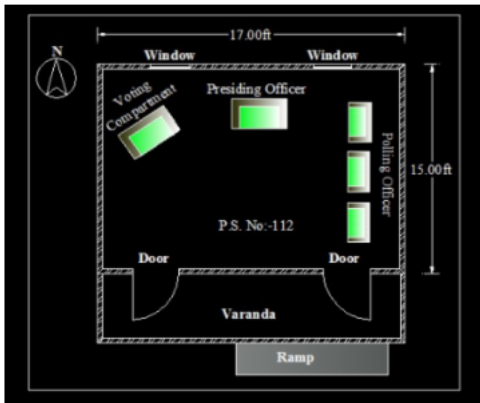

নিৰ্বাচক পঞ্জীয়ন বিষয়াৰ স্বাক্ষৰ

Nazri Naksha

Google Map View

Polling Station Building Front View

ভোটগ্ৰহন কেন্দ্ৰৰ সন্মুখৰ দৃশ্য

Cad View

Key MAP View

1 নাম : সীমা কৰ্মকাৰ স্বামীৰ নাম: প্ৰদীপ কৰ্মকাৰ ঘৰ নং : 1 বয়স : 41 লিঙ্গ : মহিলা	DCZ8546165 ফটো উপলব্ধ	2 নাম : ত্ৰিশীতা কৰ্মকাৰ মাতৃৰ নাম: সীমা কৰ্মকাৰ ঘৰ নং : 1 বয়স : 20 লিঙ্গ : মহিলা	EQS0011932 ফটো উপলব্ধ	3 নাম : ববিতা ফুকন স্বামীৰ নাম: ৰমেশ ফুকন ঘৰ নং : 1 বয়স : 43 লিঙ্গ : মহিলা	DCZ2143784 ফটো উপলব্ধ
4 নাম : অভিস্মিতা দাস পিতাৰ নাম: জয়ন্ত কুমাৰ দাস ঘৰ নং : 2 বয়স : 20 লিঙ্গ : মহিলা	EQS0014308 ফটো উপলব্ধ	5 নাম : অনুভৱ ভট্টাচাৰ্য পিতাৰ নাম: বিদ্যুত ভট্টাচাৰ্য ঘৰ নং : 2 বয়স : 23 লিঙ্গ : পুৰুষ	DCZ0534982 ফটো উপলব্ধ	6 নাম : বিছা ভূঞা পিতাৰ নাম: অলিন চন্দ্ৰ ভূঞা ঘৰ নং : 3 বয়স : 38 লিঙ্গ : মহিলা	EQS0019547 ফটো উপলব্ধ
7 নাম : অলিন ভূঞা পিতাৰ নাম: দুলাল চন্দ্ৰ ভূঞা ঘৰ নং : 3 বয়স : 71 লিঙ্গ : পুৰুষ	DCZ0316315 ফটো উপলব্ধ	8 নাম : কান্তা ভূঞা স্বামীৰ নাম: অলিন ভূঞা ঘৰ নং : 3 বয়স : 65 লিঙ্গ : মহিলা	DCZ0316281 ফটো উপলব্ধ	9 নাম : মনোজ ভূঞা পিতাৰ নাম: অলিন ভূঞা ঘৰ নং : 3 বয়স : 32 লিঙ্গ : পুৰুষ	DCZ0316273 ফটো উপলব্ধ
10 নাম : প্ৰনিতা বৰা স্বামীৰ নাম: ৰাজ ঋষিক দত্ত ঘৰ নং : 8 বয়স : 36 লিঙ্গ : মহিলা	DCZ0571760 ফটো উপলব্ধ	11 নাম : অদিতী সৌকালিন পিতাৰ নাম: কিংশুক ঘোষ ঘৰ নং : 8 বয়স : 27 লিঙ্গ : মহিলা	DCZ0575480 ফটো উপলব্ধ	12 নাম : সুজয় কুমাৰ দশ পিতাৰ নাম: জয়ন্ত কুমাৰ দশ ঘৰ নং : 9 বয়স : 51 লিঙ্গ : পুৰুষ	DCZ8545877 ফটো উপলব্ধ
13 নাম : পিয়ালী দশ স্বামীৰ নাম: সুজয় কুমাৰ দশ ঘৰ নং : 9 বয়স : 49 লিঙ্গ : মহিলা	DCZ8545888 ফটো উপলব্ধ	14 নাম : নেইনা ঘোষ পিতাৰ নাম: নাৰায়ণ ঘোষ ঘৰ নং : 9 বয়স : 29 লিঙ্গ : মহিলা	DCZ0354811 ফটো উপলব্ধ	15 নাম : লিজা দাস পিতাৰ নাম: শংকৰ দাস ঘৰ নং : 32 বয়স : 20 লিঙ্গ : মহিলা	EQS0014290 ফটো উপলব্ধ
16 নাম : সিমৰন ঘোষ পিতাৰ নাম: প্ৰদীপ ঘোষ ঘৰ নং : 6 বয়স : 20 লিঙ্গ : মহিলা	EQS0019364 ফটো উপলব্ধ	17 নাম : মীৰা ৰংহাং পী স্বামীৰ নাম: সুৰেশ সিংনাৰ ঘৰ নং : 6 বয়স : 53 লিঙ্গ : মহিলা	DCZ0460709 ফটো উপলব্ধ	18 নাম : প্ৰিয়া দে পিতাৰ নাম: বাবলা দে ঘৰ নং : 8 বয়স : 29 লিঙ্গ : মহিলা	DCZ1897763 ফটো উপলব্ধ
19 নাম : বিংকী কৰ্মকাৰ স্বামীৰ নাম: ইন্দ্ৰজিত কৰ্মকাৰ ঘৰ নং : 9 বয়স : 34 লিঙ্গ : মহিলা	DCZ0316240 ফটো উপলব্ধ	20 নাম : সন্তোষ মণ্ডল মাতৃৰ নাম: স্নিতা মণ্ডল ঘৰ নং : 9 বয়স : 27 লিঙ্গ : পুৰুষ	DCZ0419374 ফটো উপলব্ধ	21 নাম : অঞ্জলি মণ্ডল স্বামীৰ নাম: সন্তোষ মণ্ডল ঘৰ নং : 9 বয়স : 26 লিঙ্গ : মহিলা	DCZ0599712 ফটো উপলব্ধ
22 নাম : ৰূপৰেখা দত্ত স্বামীৰ নাম: দিলিপ দত্ত ঘৰ নং : 9 বয়স : 55 লিঙ্গ : মহিলা	DCZ5535273 ফটো উপলব্ধ	23 নাম : দিলিপ দত্ত পিতাৰ নাম: নিতেশ্বৰ দত্ত ঘৰ নং : 9 বয়স : 55 লিঙ্গ : পুৰুষ	DCZ5535262 ফটো উপলব্ধ	24 নাম : যশী মোদী পিতাৰ নাম: সমিত মোদী ঘৰ নং : 10 বয়স : 19 লিঙ্গ : মহিলা	EQS0094995 ফটো উপলব্ধ
25 নাম : আশ্ৰয়ী দে পিতাৰ নাম: অভিজিত দে ঘৰ নং : 10 বয়স : 24 লিঙ্গ : মহিলা	DCZ0474957 ফটো উপলব্ধ	26 নাম : বিশাল গুপ্তা পিতাৰ নাম: বিশ্বজিত গুপ্তা ঘৰ নং : 10 বয়স : 21 লিঙ্গ : পুৰুষ	EQS0025825 ফটো উপলব্ধ	27 নাম : সুস্মিতা কৰ্মকাৰ পিতাৰ নাম: নিতাই কৰ্মকাৰ ঘৰ নং : 10 বয়স : 25 লিঙ্গ : মহিলা	DCZ0425322 ফটো উপলব্ধ
28 নাম : মুকুল ৰায় স্বামীৰ নাম: গোপাল চন্দ্ৰ ৰায় ঘৰ নং : 10 বয়স : 69 লিঙ্গ : মহিলা	DCZ8542287 ফটো উপলব্ধ	29 নাম : তাপস ৰায় পিতাৰ নাম: গোপাল চন্দ্ৰ ৰায় ঘৰ নং : 10 বয়স : 56 লিঙ্গ : পুৰুষ	DCZ8542298 ফটো উপলব্ধ	30 নাম : গায়ত্ৰী ৰায় স্বামীৰ নাম: তাপস ৰায় ঘৰ নং : 10 বয়স : 48 লিঙ্গ : মহিলা	DCZ8542301 ফটো উপলব্ধ