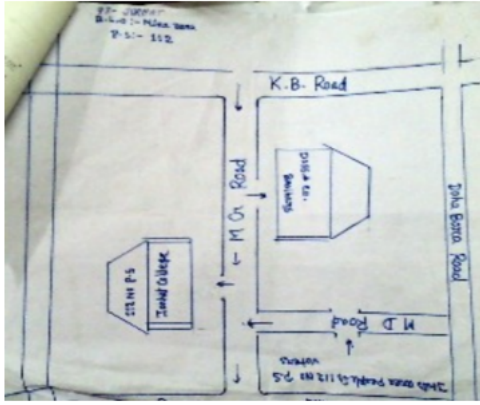

Nazri Naksha