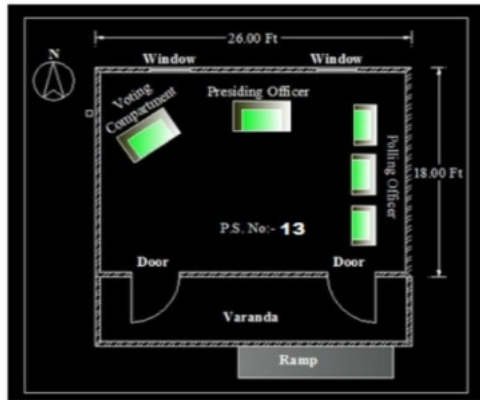

নিৰ্বাচক পঞ্জীয়ন বিষয়াৰ স্বাক্ষৰ

Nazri Naksha

Google Map View

Polling Station Building Front View

ভোটগ্ৰহন কেন্দ্ৰৰ সন্মুখৰ দৃশ্য

Cad View

Key MAP View

1 নাম : প্রফুল্ল নেওগ পিতাৰ নাম: অৰূপ নেওগ ঘৰ নং : 1 বয়স : 47 লিঙ্গ : পুৰুষ	DCZ1139908 ফটো উপলব্ধ	2 নাম : পাৰ্থ প্ৰতীম পূজাৰী পিতাৰ নাম: কেল্যাস চন্দ্ৰ পূজাৰী ঘৰ নং : 1 বয়স : 45 লিঙ্গ : পুৰুষ	DCZ0005790 ফটো উপলব্ধ	3 নাম : মিন নেওগ স্বামীৰ নাম: প্রফুল্ল নেওগ ঘৰ নং : 1 বয়স : 40 লিঙ্গ : মহিলা	DCZ1139895 ফটো উপলব্ধ
4 নাম : বিকশিতা শৰ্মা পূজাৰী স্বামীৰ নাম: প্ৰাৰ্থ প্ৰতিম পূজাৰী ঘৰ নং : 1 বয়স : 36 লিঙ্গ : মহিলা	DCZ0175687 ফটো উপলব্ধ	5 নাম : অভিজিৎ নেওগ পিতাৰ নাম: প্রফুল্ল নেওগ ঘৰ নং : 1 বয়স : 24 লিঙ্গ : পুৰুষ	DCZ0540401 ফটো উপলব্ধ	6 নাম : তামান্না নেওগ পিতাৰ নাম: প্রফুল্ল নেওগ ঘৰ নং : 1 বয়স : 21 লিঙ্গ : মহিলা	DCZ4470092 ফটো উপলব্ধ
7 নাম : সুদেষ্ণা সন্ধানী বৰা পিতাৰ নাম: গোবিন্দ চন্দ্ৰ বৰা ঘৰ নং : 1 বয়স : 21 লিঙ্গ : মহিলা	EQS0047340 ফটো উপলব্ধ	8 নাম : ননী বৰদলৈ পিতাৰ নাম: বসন্ত বৰদলৈ ঘৰ নং : 2 বয়স : 76 লিঙ্গ : পুৰুষ	DCZ0005791 ফটো উপলব্ধ	9 নাম : বিজয়া দেৱী স্বামীৰ নাম: ননী বৰদলৈ ঘৰ নং : 2 বয়স : 60 লিঙ্গ : মহিলা	DCZ0005792 ফটো উপলব্ধ
10 নাম : বৰ্নালী দেৱী পিতাৰ নাম: ননী বৰদলৈ ঘৰ নং : 2 বয়স : 42 লিঙ্গ : মহিলা	DCZ0005793 ফটো উপলব্ধ	11 নাম : বুমী বৰা স্বামীৰ নাম: মাধুৰ্য্য বৰা ঘৰ নং : 2 বয়স : 40 লিঙ্গ : মহিলা	CBJ1478940 ফটো উপলব্ধ	12 নাম : লোকেশ্বৰ বৰঠাকুৰ পিতাৰ নাম: দন্দেশ্বৰ বৰঠাকুৰ ঘৰ নং : 3 বয়স : 75 লিঙ্গ : পুৰুষ	DCZ0005794 ফটো উপলব্ধ
13 নাম : নীলিমা বৰঠাকুৰ স্বামীৰ নাম: লোকেশ্বৰ বৰঠাকুৰ ঘৰ নং : 3 বয়স : 64 লিঙ্গ : মহিলা	DCZ0005795 ফটো উপলব্ধ	14 নাম : সত্যজিত বৰঠাকুৰ পিতাৰ নাম: লোকেশ্বৰ বৰঠাকুৰ ঘৰ নং : 3 বয়স : 42 লিঙ্গ : পুৰুষ	DCZ0005796 ফটো উপলব্ধ	15 নাম : ঋতুপৰ্ণা পূজাৰী স্বামীৰ নাম: সত্যজিত বৰঠাকুৰ ঘৰ নং : 3 বয়স : 42 লিঙ্গ : মহিলা	DCZ0085779 ফটো উপলব্ধ
16 নাম : প্ৰসেনজিত বৰঠাকুৰ পিতাৰ নাম: লোকেশ্বৰ বৰঠাকুৰ ঘৰ নং : 3 বয়স : 40 লিঙ্গ : পুৰুষ	DCZ0005797 ফটো উপলব্ধ	17 নাম : মধুসূতা বৰঠাকুৰ পিতাৰ নাম: লোকেশ্বৰ বৰঠাকুৰ ঘৰ নং : 3 বয়স : 35 লিঙ্গ : মহিলা	DCZ0005798 ফটো উপলব্ধ	18 নাম : প্ৰিয়ংকা শৰ্মা স্বামীৰ নাম: প্ৰসেনজিত বৰঠাকুৰ ঘৰ নং : 3 বয়স : 33 লিঙ্গ : মহিলা	DCZ0085829 ফটো উপলব্ধ
19 নাম : বিশ্বজিত বৰা মাতৃৰ নাম: জুনু বৰা ঘৰ নং : 3 বয়স : 39 লিঙ্গ : পুৰুষ	DCZ0005799 ফটো উপলব্ধ	20 নাম : স্মৃতি শৰ্মা পিতাৰ নাম: বাপুনাথ শৰ্মা ঘৰ নং : 8 বয়স : 53 লিঙ্গ : মহিলা	DCZ1134685 ফটো উপলব্ধ	21 নাম : ৰুলি শৰ্মা স্বামীৰ নাম: দিপেন শৰ্মা ঘৰ নং : 5 বয়স : 51 লিঙ্গ : মহিলা	DCZ1181882 ফটো উপলব্ধ
E 22 নাম : জেৰিনা বেগম স্বামীৰ নাম: বুলি আলি ঘৰ নং : 6 বয়স : 46 লিঙ্গ : মহিলা	DCZ0005802 ফটো উপলব্ধ	23 নাম : প্ৰমুখ্যা বৰা মাতৃৰ নাম: ফাগুনী বৰা ঘৰ নং : 6 বয়স : 44 লিঙ্গ : পুৰুষ	DCZ0005804 ফটো উপলব্ধ	24 নাম : কৃষ্ণা বৰা বৰা পিতাৰ নাম: গোলাপ বৰা ঘৰ নং : 6 বয়স : 32 লিঙ্গ : মহিলা	DCZ1830199 ফটো উপলব্ধ
25 নাম : আশ্ৰফ আলি পিতাৰ নাম: ফজল আলি ঘৰ নং : 8 বয়স : 54 লিঙ্গ : পুৰুষ	DCZ0005805 ফটো উপলব্ধ	26 নাম : ৰুনু বৰা স্বামীৰ নাম: উমেশ বৰা ঘৰ নং : 9 বয়স : 70 লিঙ্গ : মহিলা	DCZ1134878 ফটো উপলব্ধ	27 নাম : ৰানু বৰুৱা পিতাৰ নাম: নলীনী বৰা ঘৰ নং : 9 বয়স : 59 লিঙ্গ : মহিলা	DCZ0005806 ফটো উপলব্ধ
28 নাম : কোমেশ্বৰ বৰা পিতাৰ নাম: উমেশ বৰা ঘৰ নং : 9 বয়স : 45 লিঙ্গ : পুৰুষ	DCZ1134889 ফটো উপলব্ধ	29 নাম : পৰিসিতা বৰা স্বামীৰ নাম: কোমেশ্বৰ বৰা ঘৰ নং : 9 বয়স : 37 লিঙ্গ : মহিলা	DCZ1134856 ফটো উপলব্ধ	30 নাম : অচ্যুত কুমাৰ বৰা পিতাৰ নাম: কোমেশ্বৰ বৰা ঘৰ নং : 9 বয়স : 20 লিঙ্গ : পুৰুষ	EQS0088336 ফটো উপলব্ধ