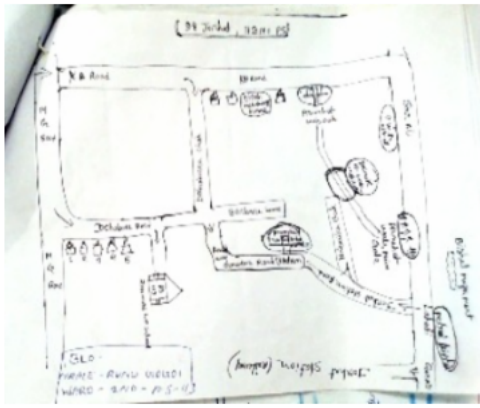

Nazri Naksha