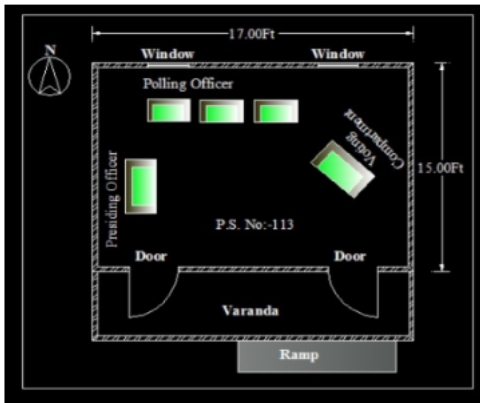

নিৰ্বাচক পঞ্জীয়ন বিষয়াৰ স্বাক্ষৰ

Nazri Naksha

Google Map View

Polling Station Building Front View

ভোটগ্ৰহন কেন্দ্ৰৰ সন্মুখৰ দৃশ্য

Cad View

Key MAP View

1 নাম : প্রদীপ দত্ত পিতাৰ নাম: ভূবন দত্ত ঘৰ নং : ১ বয়স : 70 লিঙ্গ : পুৰুষ	DCZ8634682 ফটো উপলব্ধ	2 নাম : গীতা দত্ত স্বামীৰ নাম: প্রদীপ দত্ত ঘৰ নং : ১ বয়স : 65 লিঙ্গ : মহিলা	DCZ8634693 ফটো উপলব্ধ	3 নাম : পঙ্কজ দত্ত পিতাৰ নাম: প্রদীপ দত্ত ঘৰ নং : ১ বয়স : 42 লিঙ্গ : পুৰুষ	DCZ8634706 ফটো উপলব্ধ
4 নাম : প্রসেনজিত দত্ত পিতাৰ নাম: প্রদীপ দত্ত ঘৰ নং : ১ বয়স : 36 লিঙ্গ : পুৰুষ	DCZ8634717 ফটো উপলব্ধ	5 নাম : দেবিদাস ঘোষ পিতাৰ নাম: শ্রীশ চন্দ্র ঘোষ ঘৰ নং : ২ বয়স : 88 লিঙ্গ : পুৰুষ	DCZ8634739 ফটো উপলব্ধ	6 নাম : ত্ৰিগুনেশ নাৰায়ন ঘোষ পিতাৰ নাম: শ্রীশ চন্দ্র ঘোষ ঘৰ নং : ২ বয়স : 83 লিঙ্গ : পুৰুষ	DCZ8634740 ফটো উপলব্ধ
7 নাম : ভূপেন্দ্র ঘোষ পিতাৰ নাম: শ্রীশ চন্দ্র ঘোষ ঘৰ নং : ২ বয়স : 75 লিঙ্গ : পুৰুষ	DCZ8634762 ফটো উপলব্ধ	8 নাম : মায়ী ঘোষ স্বামীৰ নাম: দেবীদাস ঘোষ ঘৰ নং : ২ বয়স : 73 লিঙ্গ : মহিলা	DCZ8634773 ফটো উপলব্ধ	9 নাম : অঞ্জলী ঘোষ স্বামীৰ নাম: ত্ৰিগুনেশ নাৰায়ন ঘোষ ঘৰ নং : ২ বয়স : 67 লিঙ্গ : মহিলা	DCZ8634784 ফটো উপলব্ধ
#2 10 নাম : বুমা ঘোষ স্বামীৰ নাম: ভূপেন্দ্র ঘোষ ঘৰ নং : ২ বয়স : 67 লিঙ্গ : মহিলা	DCZ8634808 ফটো উপলব্ধ	11 নাম : নিৰ্মল ঘোষ পিতাৰ নাম: দেবীদাস ঘোষ ঘৰ নং : ২ বয়স : 49 লিঙ্গ : পুৰুষ	DCZ8634819 ফটো উপলব্ধ	12 নাম : সত্যেন্দ্র নাথ ঘোষ পিতাৰ নাম: দেবীদাস ঘোষ ঘৰ নং : ২ বয়স : 49 লিঙ্গ : পুৰুষ	DCZ8634820 ফটো উপলব্ধ
13 নাম : অমলেন্দু ঘোষ পিতাৰ নাম: ত্ৰিগুনেশ নাৰায়ন ঘোষ ঘৰ নং : ২ বয়স : 46 লিঙ্গ : পুৰুষ	DCZ8634831 ফটো উপলব্ধ	14 নাম : অৰবিন্দু ঘোষ পিতাৰ নাম: ত্ৰিগুনেশ নাৰায়ন ঘোষ ঘৰ নং : ২ বয়স : 42 লিঙ্গ : পুৰুষ	DCZ8634853 ফটো উপলব্ধ	15 নাম : দিলীপ ঘোষ পিতাৰ নাম: ভূপেন্দ্র ঘোষ ঘৰ নং : ২ বয়স : 40 লিঙ্গ : পুৰুষ	DCZ8634875 ফটো উপলব্ধ
16 নাম : স্নেহা ঘোষ স্বামীৰ নাম: অমলেন্দু ঘোষ ঘৰ নং : ২ বয়স : 37 লিঙ্গ : মহিলা	DCZ0444901 ফটো উপলব্ধ	17 নাম : শিবাংশু সেন মাতৃৰ নাম: বণলতা সেন ঘৰ নং : ৩ বয়স : 66 লিঙ্গ : পুৰুষ	DCZ8634922 ফটো উপলব্ধ	18 নাম : বিধান সেন পিতাৰ নাম: যামিনী বৰ্জেন সেন ঘৰ নং : ৩ বয়স : 60 লিঙ্গ : পুৰুষ	DCZ8634911 ফটো উপলব্ধ
19 নাম : পিনাক পান্নি হাজুৰিকা মাতৃৰ নাম: পূবালী চেতীয়া ঘৰ নং : ৩ বয়স : 26 লিঙ্গ : পুৰুষ	DCZ1148436 ফটো উপলব্ধ	20 নাম : অজিত পাল পিতাৰ নাম: গোপেশ চন্দ্র ঘৰ নং : 8 বয়স : 62 লিঙ্গ : পুৰুষ	DCZ8634944 ফটো উপলব্ধ	21 নাম : মানা পাল স্বামীৰ নাম: অজিত পাল ঘৰ নং : 8 বয়স : 50 লিঙ্গ : মহিলা	DCZ8634955 ফটো উপলব্ধ
22 নাম : জ্যোতি দাস স্বামীৰ নাম: বমেন্দ্র কু: ঘৰ নং : ৫ বয়স : 75 লিঙ্গ : মহিলা	DCZ8634977 ফটো উপলব্ধ	23 নাম : গুৰুৰাণী দাস স্বামীৰ নাম: ফুণিভূষণ দাস ঘৰ নং : ৫ বয়স : 56 লিঙ্গ : মহিলা	DCZ8635005 ফটো উপলব্ধ	24 নাম : শঙ্কৰ দাস পিতাৰ নাম: বমেন্দ্র দাস ঘৰ নং : ৫ বয়স : 50 লিঙ্গ : পুৰুষ	DCZ8635016 ফটো উপলব্ধ
25 নাম : অন্তৰা গোস্বামী পিতাৰ নাম: প্রজিত গোস্বামী ঘৰ নং : 5 বয়স : 21 লিঙ্গ : মহিলা	DCZ4475448 ফটো উপলব্ধ	# 26 নাম : মুকুল সাহা স্বামীৰ নাম: গৌৰাঙ্গ সাহা ঘৰ নং : ৬ বয়স : 54 লিঙ্গ : মহিলা	DCZ8646206 ফটো উপলব্ধ	27 নাম : মমী কলিতা ৰাভা স্বামীৰ নাম: দেবী ৰাম ৰাভা ঘৰ নং : ৬ বয়স : 37 লিঙ্গ : মহিলা	DCZ8646342 ফটো উপলব্ধ
28 নাম : প্ৰিয়া সাহা স্বামীৰ নাম: জয় সাহা ঘৰ নং : ৬ বয়স : 30 লিঙ্গ : মহিলা	DCZ8646217 ফটো উপলব্ধ	29 নাম : প্ৰিয়ংকা সাহা পিতাৰ নাম: গৌৰাঙ্গ সাহা ঘৰ নং : ৬ বয়স : 28 লিঙ্গ : মহিলা	DCZ0590265 ফটো উপলব্ধ	30 নাম : স্বৰূপ সাহা পিতাৰ নাম: সঞ্জীৱ সাহা ঘৰ নং : 6ক বয়স : 21 লিঙ্গ : পুৰুষ	EQS0087908 ফটো উপলব্ধ