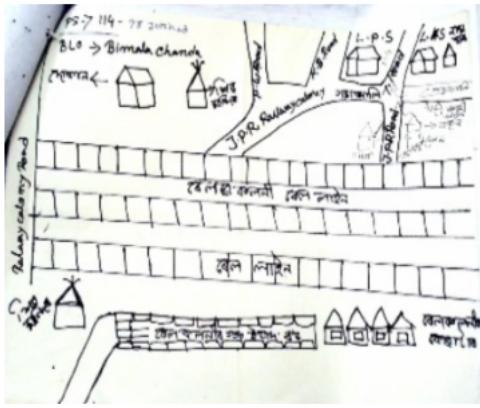

Nazri Naksha