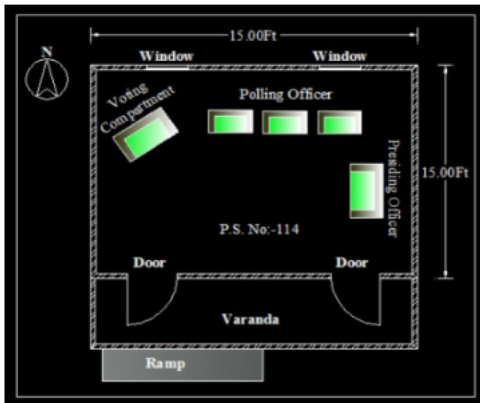

নিৰ্বাচক পঞ্জীয়ন বিষয়াৰ স্বাক্ষৰ

Nazri Naksha

Google Map View

Polling Station Building Front View

ভোটগ্ৰহন কেন্দ্ৰৰ সন্মুখৰ দৃশ্য

Cad View

Key MAP View

1 নাম : কৃষ্ণগোপাল ৰায় পিতাৰ নাম: গিৰীন্দ্র চন্দ্র ৰায় ঘৰ নং : 1 বয়স : 61 লিঙ্গ : পুৰুষ	DCZ8734585 ফটো উপলব্ধ	2 নাম : সুলতা ৰায় স্বামীৰ নাম: কৃষ্ণগোপাল ৰায় ঘৰ নং : 1 বয়স : 55 লিঙ্গ : মহিলা	DCZ8734596 ফটো উপলব্ধ	E 3 নাম : শেখৰ ৰায় পিতাৰ নাম: গিৰীন্দ্র ৰায় ঘৰ নং : 1 বয়স : 55 লিঙ্গ : পুৰুষ	DCZ8734609 ফটো উপলব্ধ
4 নাম : সবিতা ৰয় স্বামীৰ নাম: শেখৰ ৰায় ঘৰ নং : 1 বয়স : 45 লিঙ্গ : মহিলা	DCZ8734610 ফটো উপলব্ধ	5 নাম : জয়াশ্ৰী ৰয় পিতাৰ নাম: কৃষ্ণ গোপাল ৰয় ঘৰ নং : 1 বয়স : 31 লিঙ্গ : মহিলা	DCZ0175828 ফটো উপলব্ধ	# 6 নাম : অনাময়ী ৰয় পিতাৰ নাম: কৃষ্ণ গোপাল ৰয় ঘৰ নং : 1 বয়স : 24 লিঙ্গ : মহিলা	DCZ0445999 ফটো উপলব্ধ
7 নাম : দীপক কুমাৰ বিশ্বাস পিতাৰ নাম: দ্বিজেন্দ্র লাল বিশ্বাস ঘৰ নং : 2 বয়স : 50 লিঙ্গ : পুৰুষ	DCZ8734654 ফটো উপলব্ধ	8 নাম : ঋতিকা গাটানী মাতৃৰ নাম: অঞ্জু গাটানী ঘৰ নং : 2 বয়স : 28 লিঙ্গ : মহিলা	EQS0013052 ফটো উপলব্ধ	9 নাম : মিণ্টু কৰ পিতাৰ নাম: গনেশ কৰ ঘৰ নং : 9 বয়স : 73 লিঙ্গ : পুৰুষ	DCZ8734676 ফটো উপলব্ধ
10 নাম : সুজিত কৰ পিতাৰ নাম: গনেশ কৰ ঘৰ নং : 9 বয়স : 65 লিঙ্গ : পুৰুষ	DCZ8734712 ফটো উপলব্ধ	11 নাম : পুতুল কৰ স্বামীৰ নাম: মিণ্টু কৰ ঘৰ নং : 9 বয়স : 62 লিঙ্গ : মহিলা	DCZ8734687 ফটো উপলব্ধ	12 নাম : ৰূপা কৰ স্বামীৰ নাম: সুজিত কৰ ঘৰ নং : 9 বয়স : 58 লিঙ্গ : মহিলা	DCZ8734723 ফটো উপলব্ধ
# 13 নাম : জয়দেব কৰ পিতাৰ নাম: গনেশ কৰ ঘৰ নং : 9 বয়স : 56 লিঙ্গ : পুৰুষ	DCZ8734734 ফটো উপলব্ধ	# 14 নাম : অনিমা বিশ্বাস কৰ স্বামীৰ নাম: জয়দেব কৰ ঘৰ নং : 9 বয়স : 55 লিঙ্গ : মহিলা	DCZ8734745 ফটো উপলব্ধ	15 নাম : ৰাজু কৰ পিতাৰ নাম: মিণ্টু কৰ ঘৰ নং : 9 বয়স : 47 লিঙ্গ : পুৰুষ	DCZ8734698 ফটো উপলব্ধ
16 নাম : সুমিত কৰ পিতাৰ নাম: সুজিত কৰ ঘৰ নং : 9 বয়স : 35 লিঙ্গ : পুৰুষ	DCZ8742221 ফটো উপলব্ধ	17 নাম : চুইটি কৰ পিতাৰ নাম: সুজিত কৰ ঘৰ নং : 9 বয়স : 32 লিঙ্গ : মহিলা	DCZ8742232 ফটো উপলব্ধ	# 18 নাম : আকাশ চন্দ্র কৰ পিতাৰ নাম: জয়দেব কৰ ঘৰ নং : 9 বয়স : 24 লিঙ্গ : পুৰুষ	DCZ0451088 ফটো উপলব্ধ
19 নাম : দিশা কৰ পিতাৰ নাম: সুজিত কৰ ঘৰ নং : 9 বয়স : 24 লিঙ্গ : মহিলা	DCZ0519108 ফটো উপলব্ধ	20 নাম : মালতী কৰ স্বামীৰ নাম: পৰেশ কৰ ঘৰ নং : 8 বয়স : 75 লিঙ্গ : মহিলা	DCZ8734767 ফটো উপলব্ধ	21 নাম : প্ৰদীপ কৰ পিতাৰ নাম: পৰেশ কৰ ঘৰ নং : 8 বয়স : 55 লিঙ্গ : পুৰুষ	DCZ8734778 ফটো উপলব্ধ
22 নাম : পিয়ুষ কৰ পিতাৰ নাম: পৰেশ কৰ ঘৰ নং : 8 বয়স : 48 লিঙ্গ : পুৰুষ	DCZ8734803 ফটো উপলব্ধ	23 নাম : গৌৰী কৰ স্বামীৰ নাম: প্ৰদীপ কৰ ঘৰ নং : 8 বয়স : 44 লিঙ্গ : মহিলা	DCZ8734789 ফটো উপলব্ধ	24 নাম : তাপস কৰ পিতাৰ নাম: পৰেশ কৰ ঘৰ নং : 8 বয়স : 43 লিঙ্গ : পুৰুষ	DCZ8734814 ফটো উপলব্ধ
25 নাম : সুৰভি কৰ স্বামীৰ নাম: তাপস কৰ ঘৰ নং : 8 বয়স : 33 লিঙ্গ : মহিলা	DCZ0382457 ফটো উপলব্ধ	26 নাম : কানন ৰায় স্বামীৰ নাম: সলিল ৰায় ঘৰ নং : 5 বয়স : 65 লিঙ্গ : মহিলা	DCZ8734836 ফটো উপলব্ধ	27 নাম : স্বৰ্ণালী ৰয় পিতাৰ নাম: সলিল ৰয় ঘৰ নং : 05 বয়স : 31 লিঙ্গ : মহিলা	DCZ0000067 ফটো উপলব্ধ
28 নাম : নন্দলাল গাটানী পিতাৰ নাম: তুলাৰাম গাটানী ঘৰ নং : 6 বয়স : 59 লিঙ্গ : পুৰুষ	DCZ8734858 ফটো উপলব্ধ	29 নাম : বিনীতা দেবী গাটানী স্বামীৰ নাম: নন্দলাল গাটানী ঘৰ নং : 6 বয়স : 59 লিঙ্গ : মহিলা	DCZ8734869 ফটো উপলব্ধ	30 নাম : মুকেশ কুমাৰ গাটানী পিতাৰ নাম: নন্দলাল গাটানী ঘৰ নং : 6 বয়স : 38 লিঙ্গ : পুৰুষ	DCZ8742196 ফটো উপলব্ধ