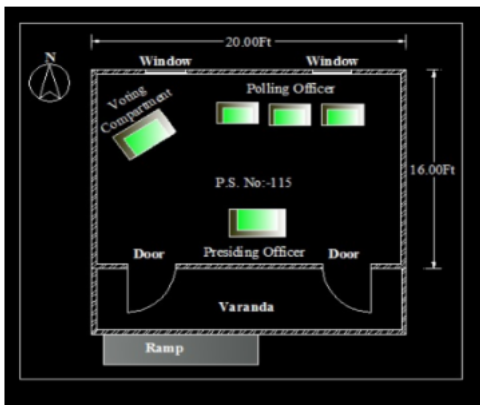

নিৰ্বাচক পঞ্জীয়ন বিষয়াৰ স্বাক্ষৰ

Nazri Naksha

Google Map View

Polling Station Building Front View

ভোটগ্ৰহন কেন্দ্ৰৰ সন্মুখৰ দৃশ্য

Cad View

Key MAP View

বিধানসভা সমষ্টিৰ নম্বৰ আৰু নাম : 100-যোৰহাট  
অংশৰ নম্বৰ আৰু নাম : 1-বাৰ্ড নং-৭(অংশ)