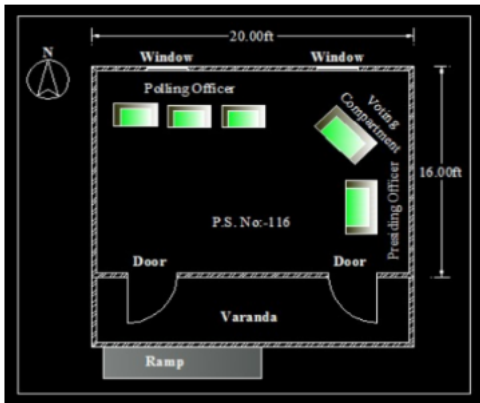

নিৰ্বাচক পঞ্জীয়ন বিষয়াৰ স্বাক্ষৰ

Nazri Naksha

Google Map View

Polling Station Building Front View

ভোটগ্ৰহন কেন্দ্ৰৰ সন্মুখৰ দৃশ্য

Cad View

Key MAP View

বিধানসভা সমষ্টিৰ নম্বৰ আৰু নাম : 100-যোৰহাট
অংশৰ নম্বৰ আৰু নাম : 1-বাৰ্ড নং ৭ (অংশ)