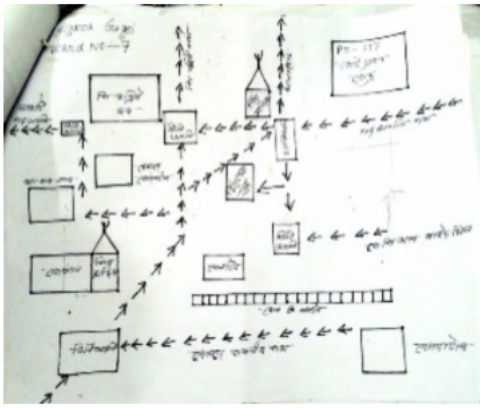

Nazri Naksha