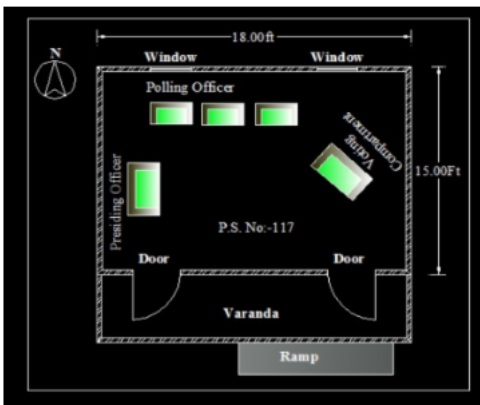

নিৰ্বাচক পঞ্জীয়ন বিষয়াৰ স্বাক্ষৰ

Nazri Naksha

Google Map View

Polling Station Building Front View

ভোটগ্ৰহন কেন্দ্ৰৰ সন্মুখৰ দৃশ্য

Cad View

Key MAP View

1 নাম : নিলেশ দুবে পিতাৰ নাম: ধনেশ্বৰ দুবে ঘৰ নং : 01 বয়স : 49 লিঙ্গ : পুৰুষ	EQS0082354 ফটো উপলব্ধ	2 নাম : প্ৰশান্ত চন্দ পিতাৰ নাম: সৌমেন্দ্ৰ চন্দ ঘৰ নং : 03খ বয়স : 40 লিঙ্গ : পুৰুষ	DCZ1147420 ফটো উপলব্ধ	3 নাম : শান্তনা চৰকাৰ চন্দ স্বামীৰ নাম: প্ৰশান্ত চন্দ ঘৰ নং : 03খ বয়স : 38 লিঙ্গ : মহিলা	DCZ1147255 ফটো উপলব্ধ
4 নাম : ভূপেন চন্দ্ৰ বড়া পিতাৰ নাম: গোপীনাথ বড়া ঘৰ নং : ৮ বয়স : 53 লিঙ্গ : পুৰুষ	DCZ9041912 ফটো উপলব্ধ	5 নাম : বিপুল বড়া পিতাৰ নাম: পদ্ম বড়া ঘৰ নং : ৮ বয়স : 50 লিঙ্গ : পুৰুষ	DCZ0370726 ফটো উপলব্ধ	6 নাম : মণিষা গগৈ বড়া স্বামীৰ নাম: বিপুল বড়া ঘৰ নং : ৮ বয়স : 39 লিঙ্গ : মহিলা	DCZ0370569 ফটো উপলব্ধ
7 নাম : পৰিসিতা শইকীয়া বড়া স্বামীৰ নাম: ভূপেন্দ্ৰ চন্দ্ৰ বড়া ঘৰ নং : ৮ বয়স : 33 লিঙ্গ : মহিলা	DCZ9041843 ফটো উপলব্ধ	8 নাম : পুতুলী শইকীয়া স্বামীৰ নাম: মৃদুল শইকীয়া ঘৰ নং : ৮ বয়স : 33 লিঙ্গ : মহিলা	DCZ0382481 ফটো উপলব্ধ	9 নাম : মৃদুল শইকীয়া পিতাৰ নাম: গুলেশ্বৰ শইকীয়া ঘৰ নং : ৮ বয়স : 33 লিঙ্গ : পুৰুষ	DCZ0382531 ফটো উপলব্ধ
10 নাম : মদন গগৈ পিতাৰ নাম: বাৰেন গগৈ ঘৰ নং : ১২ বয়স : 40 লিঙ্গ : পুৰুষ	DCZ9041729 ফটো উপলব্ধ	11 নাম : শান্তি গন্ধীয়া গগৈ স্বামীৰ নাম: মদন গগৈ ঘৰ নং : ১২ বয়স : 39 লিঙ্গ : মহিলা	DCZ9041730 ফটো উপলব্ধ	12 নাম : ৰিতা বৰুৱা স্বামীৰ নাম: সঞ্জীৱ চৌধুৰি ঘৰ নং : ২১ বয়স : 37 লিঙ্গ : মহিলা	DCZ1148022 ফটো উপলব্ধ
13 নাম : প্ৰণীতা কোঁৱৰ স্বামীৰ নাম: অজিত কোঁৱৰ ঘৰ নং : ৩৭ বয়স : 37 লিঙ্গ : মহিলা	DCZ0523811 ফটো উপলব্ধ	14 নাম : পপী পাউল পিতাৰ নাম: বাবুল পাউল ঘৰ নং : 39 বয়স : 33 লিঙ্গ : মহিলা	DCZ0255349 ফটো উপলব্ধ	15 নাম : নয়না আগুৰাল পিতাৰ নাম: দিলীপ গুপ্তা ঘৰ নং : ৪০ বয়স : 28 লিঙ্গ : মহিলা	DCZ0382853 ফটো উপলব্ধ
16 নাম : বেদান্ত আগুৰাল পিতাৰ নাম: দিলীপ আগুৰাল ঘৰ নং : ৪০ বয়স : 27 লিঙ্গ : পুৰুষ	DCZ0382655 ফটো উপলব্ধ	17 নাম : খশব দেৱী স্বামীৰ নাম: নৰেশ সাহ ঘৰ নং : 45 বয়স : 33 লিঙ্গ : মহিলা	EQS0087577 ফটো উপলব্ধ	18 নাম : সন্ধ্যাৰাণী মল্লিক স্বামীৰ নাম: উপেন চন্দ্ৰ মল্লিক ঘৰ নং : ৫৩ বয়স : 73 লিঙ্গ : মহিলা	DCZ9041672 ফটো উপলব্ধ
19 নাম : উত্তম কুমাৰ মল্লিক পিতাৰ নাম: উপেন চন্দ্ৰ মল্লিক ঘৰ নং : ৫৩ বয়স : 54 লিঙ্গ : পুৰুষ	DCZ9041650 ফটো উপলব্ধ	20 নাম : উজ্জল কুমাৰ মল্লিক পিতাৰ নাম: উপেন চন্দ্ৰ মল্লিক ঘৰ নং : ৫৩ বয়স : 45 লিঙ্গ : পুৰুষ	DCZ9041661 ফটো উপলব্ধ	21 নাম : মৌচুমী মল্লিক স্বামীৰ নাম: উত্তম কুমাৰ মল্লিক ঘৰ নং : ৫৩ বয়স : 43 লিঙ্গ : মহিলা	DCZ9041649 ফটো উপলব্ধ
22 নাম : আয়ুষ ত্ৰিবেদী পিতাৰ নাম: ৰাম কৃষ্ণ ত্ৰিবেদী ঘৰ নং : ৬২ বয়স : 23 লিঙ্গ : পুৰুষ	DCZ0523688 ফটো উপলব্ধ	23 নাম : সিদ্ধা পাল পিতাৰ নাম: সমৰেন্দ্ৰ পাল ঘৰ নং : ৭২ বয়স : 36 লিঙ্গ : মহিলা	DCZ9034586 ফটো উপলব্ধ	24 নাম : চন্দনা ঘোষ স্বামীৰ নাম: কৃষ্ণ ঘোষ ঘৰ নং : ৭৬ বয়স : 70 লিঙ্গ : মহিলা	DCZ9034597 ফটো উপলব্ধ
25 নাম : ৰাজেশ ঘোষ পিতাৰ নাম: কৃষ্ণ ঘোষ ঘৰ নং : ৭৬ বয়স : 48 লিঙ্গ : পুৰুষ	DCZ9034600 ফটো উপলব্ধ	26 নাম : অমিত ঘোষ পিতাৰ নাম: কৃষ্ণ ঘোষ ঘৰ নং : ৭৬ বয়স : 46 লিঙ্গ : পুৰুষ	DCZ9034611 ফটো উপলব্ধ	27 নাম : শংকু ঘোষ স্বামীৰ নাম: ৰাজেশ ঘোষ ঘৰ নং : ৭৬ বয়স : 46 লিঙ্গ : মহিলা	DCZ0127357 ফটো উপলব্ধ
28 নাম : অভিজিত ঘোষ পিতাৰ নাম: কৃষ্ণ ঘোষ ঘৰ নং : ৭৬ বয়স : 44 লিঙ্গ : পুৰুষ	DCZ9034622 ফটো উপলব্ধ	29 নাম : সুৰজিত ঘোষ পিতাৰ নাম: কৃষ্ণ ঘোষ ঘৰ নং : ৭৬ বয়স : 38 লিঙ্গ : পুৰুষ	DCZ9034644 ফটো উপলব্ধ	30 নাম : পাৰমিতা ঘোষ স্বামীৰ নাম: অভিজিত ঘোষ ঘৰ নং : ৭৬ বয়স : 36 লিঙ্গ : মহিলা	DCZ0127548 ফটো উপলব্ধ