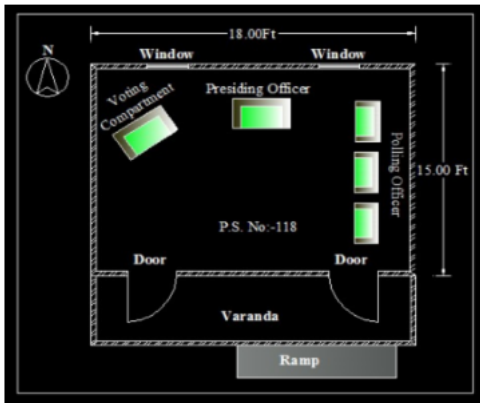

নিৰ্বাচক পঞ্জীয়ন বিষয়াৰ স্বাক্ষৰ

Nazri Naksha

Google Map View

Polling Station Building Front View

ভোটগ্ৰহন কেন্দ্ৰৰ সন্মুখৰ দৃশ্য

Cad View

Key MAP View

1 নাম : নিৰুপমা বৰুৱা স্বামীৰ নাম: মুকুল বৰুৱা ঘৰ নং : ১ বয়স : 67 লিঙ্গ : মহিলা	DCZ9134989 ফটো উপলব্ধ	2 নাম : সবিতা ৰায় স্বামীৰ নাম: মুক্তিনাথ ৰায় ঘৰ নং : 1 বয়স : 57 লিঙ্গ : মহিলা	DCZ9138550 ফটো উপলব্ধ	3 নাম : অশোক চাহু পিতাৰ নাম: আসেছৰ সাহ ঘৰ নং : 1 বয়স : 48 লিঙ্গ : পুৰুষ	DCZ9146025 ফটো উপলব্ধ
4 নাম : শেখৰ জ্যোতি বৰুৱা পিতাৰ নাম: মুকুল বৰুৱা ঘৰ নং : ১ বয়স : 40 লিঙ্গ : পুৰুষ	DCZ9134990 ফটো উপলব্ধ	5 নাম : সুভম শ্যামল ভৰদ্বাজ মাতৃৰ নাম: সন্ধ্যা বেজবৰুৱা শৰ্মা ঘৰ নং : ১ বয়স : 26 লিঙ্গ : পুৰুষ	DCZ0424739 ফটো উপলব্ধ	6 নাম : মাধব শৰ্মা পিতাৰ নাম: হৰনাথ শৰ্মা ঘৰ নং : ১ বয়স : 70 লিঙ্গ : পুৰুষ	DCZ9135028 ফটো উপলব্ধ
7 নাম : সন্ধ্যা বেজবৰুৱা শৰ্মা স্বামীৰ নাম: মাধব শৰ্মা ঘৰ নং : ১ বয়স : 60 লিঙ্গ : মহিলা	DCZ9135039 ফটো উপলব্ধ	8 নাম : সুনীল চন্দ্ৰ ঘোষ পিতাৰ নাম: হৰেন্দ্ৰ চন্দ্ৰ ঘোষ ঘৰ নং : ২ বয়স : 75 লিঙ্গ : পুৰুষ	DCZ9135051 ফটো উপলব্ধ	E 9 নাম : কৃষ্ণ সিং পিতাৰ নাম: লক্ষ্মণ সিং ঘৰ নং : ২ বয়স : 69 লিঙ্গ : পুৰুষ	DCZ9143719 ফটো উপলব্ধ
10 নাম : তৰু ঘোষ স্বামীৰ নাম: সুনীল ঘোষ ঘৰ নং : ২ বয়স : 67 লিঙ্গ : মহিলা	DCZ9135095 ফটো উপলব্ধ	11 নাম : মনজু ৰনি ঘোষ পিতাৰ নাম: হৰেন্দ্ৰ চন্দ্ৰ ঘোষ ঘৰ নং : ২ বয়স : 66 লিঙ্গ : মহিলা	DCZ9135108 ফটো উপলব্ধ	12 নাম : বিমল ঘোষ পিতাৰ নাম: হৰেন্দ্ৰ চন্দ্ৰ ঘোষ ঘৰ নং : ২ বয়স : 65 লিঙ্গ : পুৰুষ	DCZ1146984 ফটো উপলব্ধ
13 নাম : আৰতি ঘোষ স্বামীৰ নাম: বিমল ঘোষ ঘৰ নং : ২ বয়স : 56 লিঙ্গ : মহিলা	DCZ1146950 ফটো উপলব্ধ	14 নাম : বিজয় বিহানী পিতাৰ নাম: নেমিচান্দ বিহানী ঘৰ নং : ২ বয়স : 51 লিঙ্গ : পুৰুষ	DCZ8536661 ফটো উপলব্ধ	15 নাম : সুমন বিহানী স্বামীৰ নাম: বিজয় বিহানী ঘৰ নং : ২ বয়স : 45 লিঙ্গ : মহিলা	DCZ8536672 ফটো উপলব্ধ
16 নাম : সুনজিত ঘোষ পিতাৰ নাম: সুনীল ঘোষ ঘৰ নং : ২ বয়স : 44 লিঙ্গ : পুৰুষ	DCZ9135073 ফটো উপলব্ধ	17 নাম : বৰ্ণালী ঘোষ স্বামীৰ নাম: সুনজিত ঘোষ ঘৰ নং : ২ বয়স : 42 লিঙ্গ : মহিলা	DCZ0195834 ফটো উপলব্ধ	18 নাম : কৌশিক ঘোষ পিতাৰ নাম: সুনীল ঘোষ ঘৰ নং : ২ বয়স : 38 লিঙ্গ : পুৰুষ	DCZ9135084 ফটো উপলব্ধ
19 নাম : অচপিতা ঘোষ পিতাৰ নাম: বিমল ঘোষ ঘৰ নং : ২ বয়স : 27 লিঙ্গ : মহিলা	DCZ1147008 ফটো উপলব্ধ	20 নাম : ডিম্পল কুমাৰি স্বামীৰ নাম: দিপক সিং ঘৰ নং : ২ বয়স : 25 লিঙ্গ : মহিলা	EQS0019232 ফটো উপলব্ধ	21 নাম : তনাজ জাহ ইয়াছমিন পিতাৰ নাম: খাইবুল আলি ঘৰ নং : ২ বয়স : 22 লিঙ্গ : মহিলা	EQS0015008 ফটো উপলব্ধ
22 নাম : তিলক ৰাজ শৰ্মা পিতাৰ নাম: চৰন দাস ঘৰ নং : ৩ বয়স : 75 লিঙ্গ : পুৰুষ	DCZ9135153 ফটো উপলব্ধ	23 নাম : নিলম শৰ্মা স্বামীৰ নাম: তিলক ৰাজ শৰ্মা ঘৰ নং : ৩ বয়স : 68 লিঙ্গ : মহিলা	DCZ0085449 ফটো উপলব্ধ	24 নাম : অৰ্জুন চোনী পিতাৰ নাম: মদন প্ৰসাদ ঘৰ নং : 3 বয়স : 21 লিঙ্গ : পুৰুষ	EQS0016113 ফটো উপলব্ধ
25 নাম : দেৱীকা জেইন পিতাৰ নাম: মনোজ কুমাৰ জেইন ঘৰ নং : ৩ বয়স : 23 লিঙ্গ : মহিলা	DCZ1154822 ফটো উপলব্ধ	26 নাম : মায়া চৌধুৰী স্বামীৰ নাম: অৰুণ কুমাৰ চৌধুৰী ঘৰ নং : ৩ বয়স : 65 লিঙ্গ : মহিলা	DCZ1175439 ফটো উপলব্ধ	27 নাম : অমতা চৌধুৰী পিতাৰ নাম: অৰুণ চৌধুৰী ঘৰ নং : ৩ বয়স : 37 লিঙ্গ : মহিলা	DCZ0604025 ফটো উপলব্ধ
28 নাম : কনিষ্ক চৌধুৰী পিতাৰ নাম: অৰুণ চৌধুৰী ঘৰ নং : ৩ বয়স : 27 লিঙ্গ : পুৰুষ	DCZ0604355 ফটো উপলব্ধ	29 নাম : সিমন্ত হাজৰিকা পিতাৰ নাম: অৰুণ হাজৰিকা ঘৰ নং : ৪ বয়স : 43 লিঙ্গ : পুৰুষ	DCZ7241523 ফটো উপলব্ধ	30 নাম : বিনোদ কুমাৰ পৰসৰামপুৰিয়া অন্যান্য: নিশা পৰসৰামপুৰিয়া ঘৰ নং : ৪ বয়স : 70 লিঙ্গ : পুৰুষ	DCZ1146745 ফটো উপলব্ধ