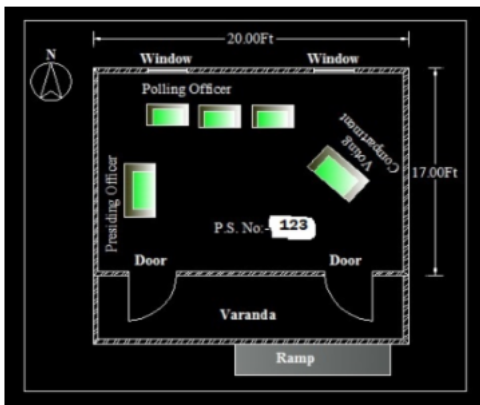

নিৰ্বাচক পঞ্জীয়ন বিষয়াৰ স্বাক্ষৰ

Nazri Naksha

Google Map View

Polling Station Building Front View

ভোটগ্ৰহন কেন্দ্ৰৰ সন্মুখৰ দৃশ্য

Cad View

Key MAP View

1 নাম : বাকেশ কায়ৰ পিতাৰ নাম: ভগৱান ৰাম কায়ৰ ঘৰ নং : ১ বয়স : 30 লিঙ্গ : পুৰুষ	DCZ0282822 ফটো উপলব্ধ	2 নাম : বৰন সোনোৱাল পিতাৰ নাম: ৰাধেশ্যাম সোনোৱাল ঘৰ নং : ১ বয়স : 28 লিঙ্গ : পুৰুষ	DCZ0175612 ফটো উপলব্ধ	3 নাম : সূৰ্য্য নাৰায়ন তাপড়িয়া পিতাৰ নাম: গিৰধৰ গোপাল তাপড়িয়া ঘৰ নং : 1ক বয়স : 20 লিঙ্গ : পুৰুষ	EQS0062273 ফটো উপলব্ধ
4 নাম : ভাৱনা তছনিৱাল পিতাৰ নাম: গোপাল কিষান তছনিৱাল ঘৰ নং : 1ক বয়স : 20 লিঙ্গ : মহিলা	EQS0062893 ফটো উপলব্ধ	5 নাম : মীৰা দেবী তোশনিওয়াল স্বামীৰ নাম: পুনম চন্দ তছনিৱাল ঘৰ নং : ২ বয়স : 84 লিঙ্গ : মহিলা	DCZ9435001 ফটো উপলব্ধ	6 নাম : জগদীশ প্ৰসাদ তোশনিওয়াল পিতাৰ নাম: পুনম চন্দ তছনিৱাল ঘৰ নং : ২ বয়স : 64 লিঙ্গ : পুৰুষ	DCZ9435012 ফটো উপলব্ধ
7 নাম : মঞ্জু মুন্না স্বামীৰ নাম: বালকিষণ মুন্না ঘৰ নং : ২ বয়স : 62 লিঙ্গ : মহিলা	DCZ9440953 ফটো উপলব্ধ	8 নাম : মঞ্জু দেবী তছনিৱাল স্বামীৰ নাম: জগদীশ প্ৰসাদ তছনিৱাল ঘৰ নং : ২ বয়স : 59 লিঙ্গ : মহিলা	DCZ9435023 ফটো উপলব্ধ	9 নাম : ৰাধেশ্যাম তছনিৱাল পিতাৰ নাম: পুনম চন্দ তছনিৱাল ঘৰ নং : ২ বয়স : 56 লিঙ্গ : পুৰুষ	DCZ9435034 ফটো উপলব্ধ
10 নাম : বজৰংলাল ৰাথি পিতাৰ নাম: জয়কিশোৰ ৰাথি ঘৰ নং : ২ বয়স : 56 লিঙ্গ : পুৰুষ	DCZ1851532 ফটো উপলব্ধ	11 নাম : নীছা দেবী তছনিৱাল স্বামীৰ নাম: ৰাধেশ্যাম তছনিৱাল ঘৰ নং : ২ বয়স : 51 লিঙ্গ : মহিলা	DCZ9435045 ফটো উপলব্ধ	12 নাম : নিৰমলা ৰাঠী স্বামীৰ নাম: বজৰংলাল ৰাঠী ঘৰ নং : ০২ বয়স : 51 লিঙ্গ : মহিলা	DCZ0419226 ফটো উপলব্ধ
13 নাম : হৰিচ শৰ্মা পিতাৰ নাম: বংশধৰ শৰ্মা ঘৰ নং : ২ বয়স : 48 লিঙ্গ : পুৰুষ	DCZ9435090 ফটো উপলব্ধ	14 নাম : শিৱ প্ৰকাশ পিতাৰ নাম: সুখাৰাম দাস ঘৰ নং : ২ বয়স : 41 লিঙ্গ : পুৰুষ	DCZ0054346 ফটো উপলব্ধ	15 নাম : সুৰেশ ৰাঠি পিতাৰ নাম: বজৰংলাল ৰাঠি ঘৰ নং : ০২ বয়স : 30 লিঙ্গ : পুৰুষ	DCZ1904456 ফটো উপলব্ধ
16 নাম : পূজা গাটানী স্বামীৰ নাম: আয়ুশ গাটানী ঘৰ নং : ২ বয়স : 30 লিঙ্গ : মহিলা	EQS0034330 ফটো উপলব্ধ	17 নাম : অশ্বিনী কুমাৰ তোশনিওয়াল পিতাৰ নাম: জগদীশ প্ৰসাদ তোশনিওয়াল ঘৰ নং : ২ বয়স : 30 লিঙ্গ : পুৰুষ	DCZ1851510 ফটো উপলব্ধ	18 নাম : যসেধা ৰাঠি পিতাৰ নাম: বজৰংলাল ৰাঠি ঘৰ নং : ০২ বয়স : 29 লিঙ্গ : মহিলা	DCZ1904467 ফটো উপলব্ধ
19 নাম : জ্যোতি ৰাঠী পিতাৰ নাম: বজৰংলাল ৰাঠী ঘৰ নং : ২ বয়স : 27 লিঙ্গ : মহিলা	DCZ0408187 ফটো উপলব্ধ	20 নাম : ৰাধা ৰাঠী পিতাৰ নাম: বজৰংলাল ৰাঠী ঘৰ নং : ২ বয়স : 25 লিঙ্গ : মহিলা	DCZ0408021 ফটো উপলব্ধ	21 নাম : মনুলাল বাজায় পিতাৰ নাম: দুৰ্গাচন্দ বাজায় ঘৰ নং : ২ক বয়স : 52 লিঙ্গ : পুৰুষ	DCZ8837476 ফটো উপলব্ধ
22 নাম : যমুনা বাজায় স্বামীৰ নাম: মনুলাল বাজায় ঘৰ নং : ২ক বয়স : 48 লিঙ্গ : মহিলা	DCZ8837501 ফটো উপলব্ধ	23 নাম : বিমল কুমাৰ ব্যাস পিতাৰ নাম: জয় চন্দ লাল ব্যাস ঘৰ নং : ২ক বয়স : 45 লিঙ্গ : পুৰুষ	DCZ0388744 ফটো উপলব্ধ	24 নাম : মঞ্জু দেবী ব্যাস স্বামীৰ নাম: বিমল কুমাৰ ব্যাস ঘৰ নং : ২ক বয়স : 41 লিঙ্গ : মহিলা	DCZ0388736 ফটো উপলব্ধ
25 নাম : ৰাধিকা বাজাজ পিতাৰ নাম: মনুলাল বাজাজ ঘৰ নং : ২ক বয়স : 27 লিঙ্গ : মহিলা	DCZ0423921 ফটো উপলব্ধ	26 নাম : সুনীল বাজাজ পিতাৰ নাম: মনুলাল বাজাজ ঘৰ নং : ২ক বয়স : 26 লিঙ্গ : পুৰুষ	DCZ0423897 ফটো উপলব্ধ	27 নাম : কমল কিশোৰ চন্দক পিতাৰ নাম: বিক্ৰম চন্দ চন্দক ঘৰ নং : ৩ বয়স : 65 লিঙ্গ : পুৰুষ	DCZ9435169 ফটো উপলব্ধ
28 নাম : সবিতা চন্দক স্বামীৰ নাম: কমল কিশোৰ চন্দক ঘৰ নং : ৩ বয়স : 59 লিঙ্গ : মহিলা	DCZ9435170 ফটো উপলব্ধ	29 নাম : হিমাংগী চন্দক পিতাৰ নাম: কমল কিশোৰ চন্দক ঘৰ নং : ৩ বয়স : 27 লিঙ্গ : মহিলা	DCZ0419119 ফটো উপলব্ধ	30 নাম : ওমপ্ৰকাশ চন্দক পিতাৰ নাম: ৰামগোপাল চন্দক ঘৰ নং : ৪ বয়স : 82 লিঙ্গ : পুৰুষ	DCZ9435205 ফটো উপলব্ধ