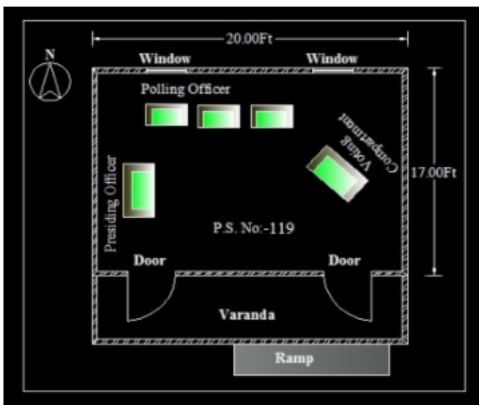

নিৰ্বাচক পঞ্জীয়ন বিষয়াৰ স্বাক্ষৰ

Nazri Naksha

Google Map View

Polling Station Building Front View

ভোটগ্ৰহন কেন্দ্ৰৰ সন্মুখৰ দৃশ্য

Cad View

Key MAP View

1 নাম : অধীৰ পাল পিতাৰ নাম: ভজহৰি পাল ঘৰ নং : ১ বয়স : 66 লিঙ্গ : পুৰুষ	DCZ9234666 ফটো উপলব্ধ	2 নাম : কল্পনাৰানী পাল স্বামীৰ নাম: অধীৰ পাল ঘৰ নং : ১ বয়স : 61 লিঙ্গ : মহিলা	DCZ9234677 ফটো উপলব্ধ	3 নাম : আশীষ কুমাৰ পাল পিতাৰ নাম: ভজহৰি পাল ঘৰ নং : ১ বয়স : 58 লিঙ্গ : পুৰুষ	DCZ9234702 ফটো উপলব্ধ
4 নাম : জন পাল স্বামীৰ নাম: নিখিল পাল ঘৰ নং : ১ বয়স : 54 লিঙ্গ : মহিলা	DCZ9234699 ফটো উপলব্ধ	5 নাম : চঞ্চলা পাল স্বামীৰ নাম: আশীষ পাল ঘৰ নং : ১ বয়স : 47 লিঙ্গ : মহিলা	DCZ9234713 ফটো উপলব্ধ	6 নাম : মানবিকা পাল পিতাৰ নাম: অধীৰ পাল ঘৰ নং : ১ বয়স : 27 লিঙ্গ : মহিলা	DCZ0291237 ফটো উপলব্ধ
7 নাম : সুমিত পাল পিতাৰ নাম: নিখিল পাল ঘৰ নং : ১ বয়স : 27 লিঙ্গ : পুৰুষ	DCZ0291245 ফটো উপলব্ধ	8 নাম : সুয়েতা পাল পিতাৰ নাম: আশীষ কুমাৰ পাল ঘৰ নং : ১ বয়স : 26 লিঙ্গ : মহিলা	DCZ0391326 ফটো উপলব্ধ	9 নাম : নিশিতা পাল পিতাৰ নাম: আশীষ কুমাৰ পাল ঘৰ নং : 1 বয়স : 19 লিঙ্গ : মহিলা	EQS0100222 ফটো উপলব্ধ
E 10 নাম : সত্যৰঞ্জন পাল পিতাৰ নাম: সন্তোষ চন্দ্ৰ পাল ঘৰ নং : ২ বয়স : 62 লিঙ্গ : পুৰুষ	DCZ9234779 ফটো উপলব্ধ	11 নাম : শিপ্রা পাল স্বামীৰ নাম: শান্তি ৰঞ্জন পাল ঘৰ নং : ২ বয়স : 61 লিঙ্গ : মহিলা	DCZ9234746 ফটো উপলব্ধ	12 নাম : সুমিত্ৰা পাল স্বামীৰ নাম: পবন চন্দ্ৰ পাল ঘৰ নং : ২ বয়স : 60 লিঙ্গ : মহিলা	DCZ9234757 ফটো উপলব্ধ
13 নাম : বন্দনা পাল স্বামীৰ নাম: সত্যৰঞ্জন পাল ঘৰ নং : ২ বয়স : 59 লিঙ্গ : মহিলা	DCZ9234780 ফটো উপলব্ধ	14 নাম : প্ৰানোজ্জল পাল পিতাৰ নাম: সন্তোষ চন্দ্ৰ পাল ঘৰ নং : ২ বয়স : 55 লিঙ্গ : পুৰুষ	DCZ9234815 ফটো উপলব্ধ	15 নাম : ৰথীন চন্দ্ৰ পাল পিতাৰ নাম: সন্তোষ চন্দ্ৰ পাল ঘৰ নং : ২ বয়স : 52 লিঙ্গ : পুৰুষ	DCZ9234791 ফটো উপলব্ধ
16 নাম : নুপৰ পাল স্বামীৰ নাম: ৰথীন চন্দ্ৰ পাল ঘৰ নং : ২ বয়স : 48 লিঙ্গ : মহিলা	DCZ9234804 ফটো উপলব্ধ	17 নাম : অনামিকা পাল স্বামীৰ নাম: প্ৰনোজ্জল পাল ঘৰ নং : ২ বয়স : 43 লিঙ্গ : মহিলা	DCZ9243281 ফটো উপলব্ধ	18 নাম : শান্তোন্ পাল পিতাৰ নাম: শান্তি ৰঞ্জন পাল ঘৰ নং : ২ বয়স : 41 লিঙ্গ : পুৰুষ	DCZ9234768 ফটো উপলব্ধ
19 নাম : উমিলা ছৌধৰী পাল স্বামীৰ নাম: উত্তম চৌধৰী ঘৰ নং : ২ বয়স : 34 লিঙ্গ : মহিলা	DCZ0199992 ফটো উপলব্ধ	20 নাম : সুস্মিতা পাল মাতৃৰ নাম: সুমিত্ৰা পাল ঘৰ নং : ২ বয়স : 34 লিঙ্গ : মহিলা	DCZ9243316 ফটো উপলব্ধ	21 নাম : সাগৰীকা পাল পিতাৰ নাম: শান্তি ৰঞ্জন পাল ঘৰ নং : ২ বয়স : 30 লিঙ্গ : মহিলা	DCZ0224428 ফটো উপলব্ধ
22 নাম : শ্ৰাবলী পাল পিতাৰ নাম: সত্য ৰঞ্জন পাল ঘৰ নং : ০২ বয়স : 25 লিঙ্গ : মহিলা	DCZ0460402 ফটো উপলব্ধ	23 নাম : ৰোহিত পাল পিতাৰ নাম: ৰথীন চন্দ্ৰ পাল ঘৰ নং : ২ বয়স : 22 লিঙ্গ : পুৰুষ	DCZ4450607 ফটো উপলব্ধ	24 নাম : সোণৰা বাই ভেমত স্বামীৰ নাম: ইউচুফ আলি ভেমত ঘৰ নং : ৩ বয়স : 78 লিঙ্গ : মহিলা	DCZ9234826 ফটো উপলব্ধ
#2 25 নাম : জাকিৰ হুছেইন ভেমট পিতাৰ নাম: ইউচুফ আলি ভেমত ঘৰ নং : এমএইছ75/1 বয়স : 51 লিঙ্গ : পুৰুষ	DCZ9234837 ফটো উপলব্ধ	26 নাম : কুতবুদ্দিন ভেমট পিতাৰ নাম: ইউচুফ আলি ভেমট ঘৰ নং : ৩ বয়স : 48 লিঙ্গ : পুৰুষ	DCZ9234848 ফটো উপলব্ধ	27 নাম : আৰিফ আলি ভেমত পিতাৰ নাম: ইউচুফ আলি ভেমত ঘৰ নং : ৩ বয়স : 44 লিঙ্গ : পুৰুষ	DCZ9234859 ফটো উপলব্ধ
28 নাম : জৈনাব ভেমত স্বামীৰ নাম: জাকিৰ হুছেইন ভেমত ঘৰ নং : ৩ বয়স : 44 লিঙ্গ : মহিলা	DCZ9234860 ফটো উপলব্ধ	29 নাম : জেইনব আৰিফ ভেমত স্বামীৰ নাম: আৰিফ আলি ভেমত ঘৰ নং : ৩ বয়স : 34 লিঙ্গ : মহিলা	DCZ0380725 ফটো উপলব্ধ	30 নাম : উম্মে চালুমা ভেমত পিতাৰ নাম: জাকিৰ হুছেইন ভেমত ঘৰ নং : ৩ বয়স : 21 লিঙ্গ : মহিলা	DCZ4469193 ফটো উপলব্ধ