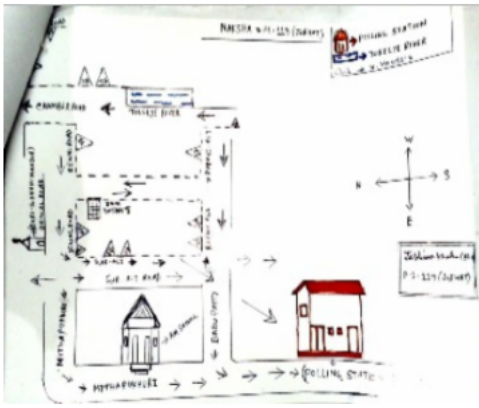

Nazri Naksha