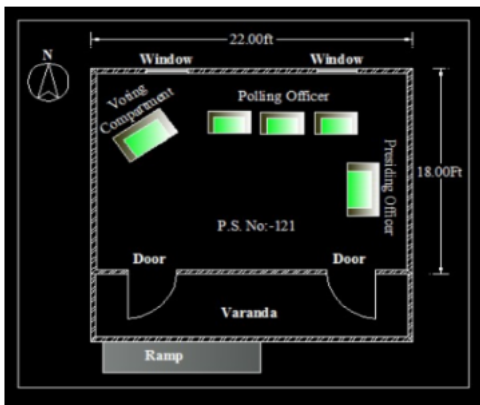

নিৰ্বাচক পঞ্জীয়ন বিষয়াৰ স্বাক্ষৰ

Nazri Naksha

Google Map View

Polling Station Building Front View

ভোটগ্ৰহন কেন্দ্ৰৰ সন্মুখৰ দৃশ্য

Cad View

Key MAP View

<p>1 নাম : ছিৰাজ হুছেইন বৰবৰা পিতাৰ নাম: ইক্ৰাম হুছেইন বৰবৰা ঘৰ নং : বয়স : 72 লিঙ্গ : পুৰুষ</p> <p>DCZ9534854</p> <p>ফটো উপলব্ধ</p>	<p>2 নাম : কমৰন বৰবৰা স্বামীৰ নাম: জেদিদ হুছেইন বৰবৰা ঘৰ নং : 1 বয়স : 61 লিঙ্গ : মহিলা</p> <p>DCZ9534865</p> <p>ফটো উপলব্ধ</p>	<p>3 নাম : চাহিদ আখতাৰ হুছেইন বৰবৰা পিতাৰ নাম: ছিৰাজ হুছেইন বৰবৰা ঘৰ নং : 1 বয়স : 35 লিঙ্গ : পুৰুষ</p> <p>DCZ9534876</p> <p>ফটো উপলব্ধ</p>
<p>4 নাম : সৌৰভ চাহানী পিতাৰ নাম: দীপক চাহানী ঘৰ নং : 01 বয়স : 20 লিঙ্গ : পুৰুষ</p> <p>EQS0091579</p> <p>ফটো উপলব্ধ</p>	<p>5 নাম : মোহিত লোহিয়া পিতাৰ নাম: বিনোদ কুমাৰ লোহিয়া ঘৰ নং : 1ক বয়স : 20 লিঙ্গ : পুৰুষ</p> <p>EQS0062604</p> <p>ফটো উপলব্ধ</p>	<p>6 নাম : ৰাজা মাহুদ আহমেদ পিতাৰ নাম: কুতুবুদ্দিন আহমেদ ঘৰ নং : 2 বয়স : 59 লিঙ্গ : পুৰুষ</p> <p>DCZ9534898</p> <p>ফটো উপলব্ধ</p>
<p>7 নাম : চাফিয়া খাতুন স্বামীৰ নাম: ৰাজমাচুদ আহমেদ ঘৰ নং : 2 বয়স : 53 লিঙ্গ : মহিলা</p> <p>DCZ9534901</p> <p>ফটো উপলব্ধ</p>	<p>8 নাম : মুস্তাফা মাহুদ আহমেদ পিতাৰ নাম: কুতুবুদ্দিন আহমেদ ঘৰ নং : 2 বয়স : 51 লিঙ্গ : পুৰুষ</p> <p>DCZ9534912</p> <p>ফটো উপলব্ধ</p>	<p>9 নাম : আব্দুল মালিক পিতাৰ নাম: মহম্মদ ছফি ঘৰ নং : 2 বয়স : 49 লিঙ্গ : পুৰুষ</p> <p>EQS0041970</p> <p>ফটো উপলব্ধ</p>
<p>10 নাম : ফাৰহানাজ বেগম স্বামীৰ নাম: আব্দুল মালিক ঘৰ নং : 2 বয়স : 35 লিঙ্গ : মহিলা</p> <p>EQS0041996</p> <p>ফটো উপলব্ধ</p>	<p>11 নাম : ভৱানী শংকৰ চান্দক পিতাৰ নাম: প্ৰেম সুখ চান্দক ঘৰ নং : 2 বয়স : 33 লিঙ্গ : পুৰুষ</p> <p>EQS0042010</p> <p>ফটো উপলব্ধ</p>	<p>12 নাম : পূজা চান্দক স্বামীৰ নাম: ভৱানী শংকৰ চান্দক ঘৰ নং : 2 বয়স : 31 লিঙ্গ : মহিলা</p> <p>EQS0041962</p> <p>ফটো উপলব্ধ</p>
<p>13 নাম : পায়েল মণ্ডল স্বামীৰ নাম: অমিত কুমাৰ মণ্ডল ঘৰ নং : 2 বয়স : 26 লিঙ্গ : মহিলা</p> <p>EQS0016444</p> <p>ফটো উপলব্ধ</p>	<p>14 নাম : নিহা মাচুদা পিতাৰ নাম: ৰাজা মাহুদ আহমেদ ঘৰ নং : 2 বয়স : 21 লিঙ্গ : মহিলা</p> <p>DCZ4462206</p> <p>ফটো উপলব্ধ</p>	<p>15 নাম : মোহিত সোনী পিতাৰ নাম: সঞ্জয় সোনী ঘৰ নং : 2 বয়স : 20 লিঙ্গ : পুৰুষ</p> <p>EQS0043380</p> <p>ফটো উপলব্ধ</p>
<p>16 নাম : চামচিৰ হুছেইন পিতাৰ নাম: চেলিম হুছেইন ঘৰ নং : 8 বয়স : 76 লিঙ্গ : পুৰুষ</p> <p>DCZ9534934</p> <p>ফটো উপলব্ধ</p>	<p>17 নাম : চমচাদ বেগম স্বামীৰ নাম: নুৰখুছেদ হুছেইন ঘৰ নং : 8 বয়স : 70 লিঙ্গ : মহিলা</p> <p>DCZ9534967</p> <p>ফটো উপলব্ধ</p>	<p>18 নাম : ৰৌচন আৰা হুছেইন স্বামীৰ নাম: চামচিৰ হুছেইন ঘৰ নং : 8 বয়স : 68 লিঙ্গ : মহিলা</p> <p>DCZ9534945</p> <p>ফটো উপলব্ধ</p>
<p>19 নাম : নুৰ খুছেদ হুছেইন পিতাৰ নাম: চেলিম হুছেইন ঘৰ নং : 8 বয়স : 68 লিঙ্গ : পুৰুষ</p> <p>DCZ9534956</p> <p>ফটো উপলব্ধ</p>	<p>20 নাম : ফিৰোজ হুছেইন পিতাৰ নাম: চামচিৰ হুছেইন ঘৰ নং : 8 বয়স : 45 লিঙ্গ : পুৰুষ</p> <p>DCZ9534978</p> <p>ফটো উপলব্ধ</p>	<p>21 নাম : চাহ নাৰাজ হুছেইন পিতাৰ নাম: চামচিৰ হুছেইন ঘৰ নং : 8 বয়স : 43 লিঙ্গ : পুৰুষ</p> <p>DCZ9534989</p> <p>ফটো উপলব্ধ</p>
<p>22 নাম : আয়েছা হুছেইন স্বামীৰ নাম: চাহ নাৰাজ হুছেইন ঘৰ নং : 8 বয়স : 42 লিঙ্গ : মহিলা</p> <p>DCZ9543764</p> <p>ফটো উপলব্ধ</p>	<p>23 নাম : চাকিবা ফাৰহাদ চিৰীণ স্বামীৰ নাম: ফিৰোজ হুছেইন ঘৰ নং : 8 বয়স : 40 লিঙ্গ : মহিলা</p> <p>DCZ9543775</p> <p>ফটো উপলব্ধ</p>	<p>24 নাম : কবিতা বিহানী পিতাৰ নাম: মহেশ প্ৰসাদ বাগৰী ঘৰ নং : 4 বয়স : 32 লিঙ্গ : মহিলা</p> <p>DCZ1851576</p> <p>ফটো উপলব্ধ</p>
<p>25 নাম : নাগমা তবচুম হুছেইন পিতাৰ নাম: নুৰ খুছেদ হুছেইন ঘৰ নং : 8 বয়স : 29 লিঙ্গ : মহিলা</p> <p>DCZ0097469</p> <p>ফটো উপলব্ধ</p>	<p>26 নাম : লুবানা ইচৰত পিতাৰ নাম: জাভেদ ম ৰহমান ঘৰ নং : 8 বয়স : 25 লিঙ্গ : মহিলা</p> <p>DCZ0283101</p> <p>ফটো উপলব্ধ</p>	<p>27 নাম : জুমানা ইচৰত পিতাৰ নাম: জাভেদ ম ৰহমান ঘৰ নং : 8 বয়স : 25 লিঙ্গ : মহিলা</p> <p>DCZ0283143</p> <p>ফটো উপলব্ধ</p>
<p>28 নাম : বসন্ত সোমানী পিতাৰ নাম: কাশীৰাম সোমানী ঘৰ নং : ৫ বয়স : 72 লিঙ্গ : পুৰুষ</p> <p>DCZ9535017</p> <p>ফটো উপলব্ধ</p>	<p>29 নাম : ৰমেশ সোমানী পিতাৰ নাম: কাশীৰাম সোমানী ঘৰ নং : ৫ বয়স : 70 লিঙ্গ : পুৰুষ</p> <p>DCZ9535039</p> <p>ফটো উপলব্ধ</p>	<p>30 নাম : কিৰন সোমানী স্বামীৰ নাম: বসন্ত সোমানী ঘৰ নং : ৫ বয়স : 68 লিঙ্গ : মহিলা</p> <p>DCZ9535028</p> <p>ফটো উপলব্ধ</p>