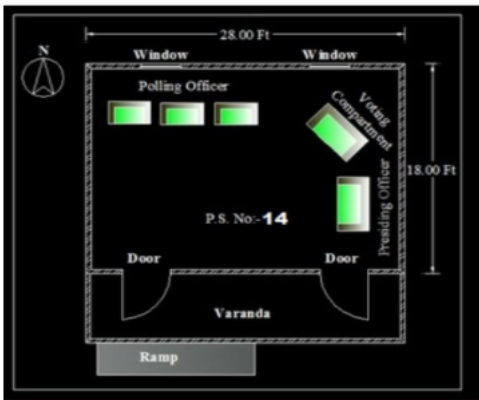

নিৰ্বাচক পঞ্জীয়ন বিষয়াৰ স্বাক্ষৰ

Nazri Naksha

Google Map View

Polling Station Building Front View

ভোটগ্ৰহন কেন্দ্ৰৰ সন্মুখৰ দৃশ্য

Cad View

Key MAP View

1 নাম : দেবজিত কটকী পিতাৰ নাম: প্রমোদ কটকী ঘৰ নং : ১ বয়স : 63 লিঙ্গ : পুৰুষ	DCZ0006162 ফটো উপলব্ধ	2 নাম : অভিজিত কটকী পিতাৰ নাম: প্রমোদ কটকী ঘৰ নং : ১ বয়স : 60 লিঙ্গ : পুৰুষ	DCZ0006163 ফটো উপলব্ধ	3 নাম : নিৰুপমা হাজৰিকা স্বামীৰ নাম: দিলীপ হাজৰিকা ঘৰ নং : 1 বয়স : 59 লিঙ্গ : মহিলা	CKF2337475 ফটো উপলব্ধ
4 নাম : জোনালী কটকী স্বামীৰ নাম: কমল মুদৈ ঘৰ নং : ১ বয়স : 57 লিঙ্গ : মহিলা	DCZ0006164 ফটো উপলব্ধ	5 নাম : অমিয়া দেৱী কটকী স্বামীৰ নাম: পুষ্পপ্ৰান কটকী ঘৰ নং : ২ বয়স : 79 লিঙ্গ : মহিলা	DCZ0006165 ফটো উপলব্ধ	6 নাম : অংশুমান কটকী পিতাৰ নাম: পুষ্পপ্ৰান কটকী ঘৰ নং : ২ বয়স : 44 লিঙ্গ : পুৰুষ	DCZ0148999 ফটো উপলব্ধ
7 নাম : দেবশীষ কটকী পিতাৰ নাম: পুষ্পপ্ৰান কটকী ঘৰ নং : ২ বয়স : 41 লিঙ্গ : পুৰুষ	DCZ0149039 ফটো উপলব্ধ	8 নাম : ঋতুপৰন কটকী পিতাৰ নাম: পুষ্পপ্ৰান কটকী ঘৰ নং : ২ বয়স : 39 লিঙ্গ : পুৰুষ	DCZ0149047 ফটো উপলব্ধ	9 নাম : বিদিপ বৰদলৈ পিতাৰ নাম: অতুল বৰদলৈ ঘৰ নং : ২ক বয়স : 31 লিঙ্গ : পুৰুষ	DCZ0326777 ফটো উপলব্ধ
10 নাম : অতুল বৰদলৈ পিতাৰ নাম: গৌপাল বৰদলৈ ঘৰ নং : ২ক বয়স : 71 লিঙ্গ : পুৰুষ	DCZ0006166 ফটো উপলব্ধ	11 নাম : ৰাণুমাই বৰদলৈ স্বামীৰ নাম: অতুল বৰদলৈ ঘৰ নং : ২ক বয়স : 57 লিঙ্গ : মহিলা	DCZ0006167 ফটো উপলব্ধ	12 নাম : ত্ৰিদিপ বৰদলৈ পিতাৰ নাম: অতুল বৰদলৈ ঘৰ নং : ২ক বয়স : 39 লিঙ্গ : পুৰুষ	DCZ0006168 ফটো উপলব্ধ
E 13 নাম : নীৰ তামুলী স্বামীৰ নাম: গনেশ তামুলী ঘৰ নং : ৩ বয়স : 89 লিঙ্গ : মহিলা	DCZ0006169 ফটো উপলব্ধ	14 নাম : দীপক তামুলী পিতাৰ নাম: গনেশ তামুলী ঘৰ নং : ৩ বয়স : 58 লিঙ্গ : পুৰুষ	DCZ1234782 ফটো উপলব্ধ	15 নাম : মামনি তামুলী স্বামীৰ নাম: দীপক তামুলী ঘৰ নং : ৩ বয়স : 46 লিঙ্গ : মহিলা	DCZ0006170 ফটো উপলব্ধ
16 নাম : জাহ্নবী ভট্টাচাৰ্য স্বামীৰ নাম: অনঙ্গ মাধৱ ভৰদ্বাজ ঘৰ নং : ৩ বয়স : 35 লিঙ্গ : মহিলা	DCZ4479366 ফটো উপলব্ধ	17 নাম : প্ৰিয়াঙ্কী তামুলী পিতাৰ নাম: দীপক তামুলী ঘৰ নং : 3 বয়স : 22 লিঙ্গ : মহিলা	EQS0068247 ফটো উপলব্ধ	18 নাম : কস্তুৰিকা শইকীয়া পিতাৰ নাম: জিতু শইকীয়া ঘৰ নং : 3 বয়স : 20 লিঙ্গ : মহিলা	EQS0100297 ফটো উপলব্ধ
19 নাম : ধীৰেন তামুলী পিতাৰ নাম: চন্দ্ৰধৰ তামুলী ঘৰ নং : 8 বয়স : 76 লিঙ্গ : পুৰুষ	DCZ0006171 ফটো উপলব্ধ	20 নাম : নীৰ তামুলী স্বামীৰ নাম: ধীৰেন তামুলী ঘৰ নং : 8 বয়স : 72 লিঙ্গ : মহিলা	DCZ0154229 ফটো উপলব্ধ	21 নাম : মিনতি তামুলী স্বামীৰ নাম: ধীৰেন তামুলী ঘৰ নং : 8 বয়স : 63 লিঙ্গ : মহিলা	DCZ0006172 ফটো উপলব্ধ
22 নাম : ৰঞ্জিত তামুলী পিতাৰ নাম: ধীৰেন তামুলী ঘৰ নং : ৪ বয়স : 50 লিঙ্গ : পুৰুষ	DCZ0154237 ফটো উপলব্ধ	23 নাম : ৰোহিত তামুলী পিতাৰ নাম: ধীৰেন তামুলী ঘৰ নং : ৪ বয়স : 47 লিঙ্গ : পুৰুষ	DCZ0154245 ফটো উপলব্ধ	24 নাম : উজ্জল তামুলী পিতাৰ নাম: ধীৰেন তামুলী ঘৰ নং : ৪ বয়স : 42 লিঙ্গ : পুৰুষ	DCZ0006173 ফটো উপলব্ধ
25 নাম : ৰেখামনি তামুলী স্বামীৰ নাম: ৰজত তামুলী ঘৰ নং : ৫ বয়স : 59 লিঙ্গ : মহিলা	DCZ0006175 ফটো উপলব্ধ	26 নাম : প্ৰিয়ংকা পৰাশৰ মাতৃৰ নাম: ৰেখামনি তামুলী ঘৰ নং : ৫ বয়স : 30 লিঙ্গ : মহিলা	DCZ0155309 ফটো উপলব্ধ	27 নাম : প্ৰিতম পৰাশৰ মাতৃৰ নাম: ৰেখামনি তামুলী ঘৰ নং : ৫ বয়স : 28 লিঙ্গ : পুৰুষ	DCZ0155366 ফটো উপলব্ধ
28 নাম : অঞ্জলী তামুলী স্বামীৰ নাম: জগত তামুলী ঘৰ নং : ৬ বয়স : 69 লিঙ্গ : মহিলা	DCZ1234931 ফটো উপলব্ধ	29 নাম : ভৰত তামুলী পিতাৰ নাম: ইন্দ্ৰেশ্বৰ তামুলী ঘৰ নং : ৬ বয়স : 69 লিঙ্গ : পুৰুষ	DCZ1234964 ফটো উপলব্ধ	30 নাম : অঞ্জু তামুলী স্বামীৰ নাম: ভৰত তামুলী ঘৰ নং : ৬ বয়স : 60 লিঙ্গ : মহিলা	DCZ1234975 ফটো উপলব্ধ