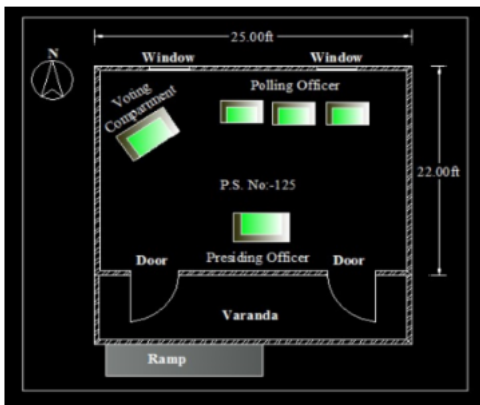

নিৰ্বাচক পঞ্জীয়ন বিষয়াৰ স্বাক্ষৰ

Nazri Naksha

Google Map View

Polling Station Building Front View

ভোটগ্ৰহন কেন্দ্ৰৰ সন্মুখৰ দৃশ্য

Cad View

Key MAP View

1 নাম : যমুনা দেবী মাতৃৰ নাম: বুদ্ধিনী শৰ্মা ঘৰ নং : ১ বয়স : 78 লিঙ্গ : মহিলা	DCZ9834699 ফটো উপলব্ধ	2 নাম : আৰতী দেবী মাতৃৰ নাম: বুদ্ধিনী শৰ্মা ঘৰ নং : ১ বয়স : 65 লিঙ্গ : মহিলা	DCZ9834702 ফটো উপলব্ধ	3 নাম : মীৰা দেবী মাতৃৰ নাম: বুদ্ধিনী শৰ্মা ঘৰ নং : ১ বয়স : 58 লিঙ্গ : মহিলা	DCZ9834713 ফটো উপলব্ধ
4 নাম : বিন্জমোনি শৰ্মা স্বামীৰ নাম: অশোক কুমাৰ ফুকন ঘৰ নং : 1বি2 বয়স : 64 লিঙ্গ : মহিলা	FVC0176073 ফটো উপলব্ধ	5 নাম : অভিনৱ ফুকন পিতাৰ নাম: অশোক কুমাৰ ফুকন ঘৰ নং : 1বি2, তীথ কিংডম বয়স : 27 লিঙ্গ : পুৰুষ	FVC0182204 ফটো উপলব্ধ	6 নাম : পূবালী গগৈ পিতাৰ নাম: বুদ্ধিন গগৈ ঘৰ নং : ১ক বয়স : 31 লিঙ্গ : মহিলা	DCZ9843690 ফটো উপলব্ধ
7 নাম : যোগেন্দ্ৰ নাথ শৰ্মা পিতাৰ নাম: দুলাল শৰ্মা ঘৰ নং : ২ বয়স : 86 লিঙ্গ : পুৰুষ	DCZ9834735 ফটো উপলব্ধ	8 নাম : দমযন্তী শৰ্মা স্বামীৰ নাম: জগেন্দ্ৰ নাথ শৰ্মা ঘৰ নং : ২ বয়স : 70 লিঙ্গ : মহিলা	DCZ9834746 ফটো উপলব্ধ	9 নাম : স্মৃতিৰেখা শইকীয়া স্বামীৰ নাম: দিলীপকুমাৰ শইকীয়া ঘৰ নং : ২ বয়স : 67 লিঙ্গ : মহিলা	CXH0043166 ফটো উপলব্ধ
10 নাম : ঋতুপৰ্ণা দূৱৰা পিতাৰ নাম: ৰঞ্জু দূৱৰা ঘৰ নং : ২ বি ২, ১৪৭ বয়স : 35 লিঙ্গ : মহিলা	DCZ0413914 ফটো উপলব্ধ	11 নাম : মনপ্ৰীতা শৰ্মা মাতৃৰ নাম: মামণি শৰ্মা ঘৰ নং : ২ক বয়স : 31 লিঙ্গ : মহিলা	DCZ1141316 ফটো উপলব্ধ	E 12 নাম : কানন শৰ্মা পিতাৰ নাম: দুলাল চন্দ্ৰ শৰ্মা ঘৰ নং : ২খ বয়স : 68 লিঙ্গ : মহিলা	DCZ9834779 ফটো উপলব্ধ
13 নাম : মামণি শৰ্মা স্বামীৰ নাম: আচন্দ্ৰ শৰ্মা ঘৰ নং : ২ক বয়স : 53 লিঙ্গ : মহিলা	DCZ9834768 ফটো উপলব্ধ	14 নাম : ৰূপালী বৰুৱা স্বামীৰ নাম: প্ৰশান্ত কুমাৰ বৰুৱা ঘৰ নং : ৩ বয়স : 67 লিঙ্গ : মহিলা	DCZ9837416 ফটো উপলব্ধ	15 নাম : ভাস্কৰজ্যোতি বৰুৱা পিতাৰ নাম: দুৰ্লেখৰ বৰুৱা ঘৰ নং : ৩ বয়স : 63 লিঙ্গ : পুৰুষ	DCZ9834791 ফটো উপলব্ধ
16 নাম : ধ্ৰুৱ জ্যোতি বৰুৱা পিতাৰ নাম: ডোলেস্বৰ শৰ্মা বৰুৱা ঘৰ নং : ৩ বয়স : 61 লিঙ্গ : পুৰুষ	DCZ9834815 ফটো উপলব্ধ	17 নাম : মঞ্জু বৰুৱা স্বামীৰ নাম: ধ্ৰুৱ জ্যোতি বৰুৱা ঘৰ নং : ৩ বয়স : 54 লিঙ্গ : মহিলা	DCZ9834826 ফটো উপলব্ধ	18 নাম : অঞ্জু বৰুৱা স্বামীৰ নাম: ভাস্কৰ জ্যোতি বৰুৱা ঘৰ নং : ৩ বয়স : 53 লিঙ্গ : মহিলা	DCZ9834804 ফটো উপলব্ধ
19 নাম : কবিতা বৰুৱা শৰ্মা স্বামীৰ নাম: সমীৰণ শৰ্মা ঘৰ নং : ৩ক বয়স : 42 লিঙ্গ : মহিলা	DCZ0342907 ফটো উপলব্ধ	20 নাম : প্ৰীতম কুমাৰ বৰুৱা মাতৃৰ নাম: ৰূপালী বৰুৱা ঘৰ নং : ৩ বয়স : 35 লিঙ্গ : পুৰুষ	DCZ9844013 ফটো উপলব্ধ	21 নাম : প্ৰণয় কৌশিক মাতৃৰ নাম: ৰূপালী বৰুৱা ঘৰ নং : ৩ বয়স : 31 লিঙ্গ : পুৰুষ	DCZ0167866 ফটো উপলব্ধ
22 নাম : দমি বৰুৱা পিতাৰ নাম: ভাস্কৰ জ্যোতি বৰুৱা ঘৰ নং : ৩ বয়স : 28 লিঙ্গ : পুৰুষ	DCZ0205245 ফটো উপলব্ধ	23 নাম : পম্মি বৰুৱা পিতাৰ নাম: ধ্ৰুৱ জ্যোতি বৰুৱা ঘৰ নং : 3 বয়স : 24 লিঙ্গ : মহিলা	DCZ0472316 ফটো উপলব্ধ	24 নাম : আশী বৰুৱা পিতাৰ নাম: ভাস্কৰ জ্যোতি বৰুৱা ঘৰ নং : ৩ বয়স : 22 লিঙ্গ : মহিলা	DCZ1184662 ফটো উপলব্ধ
25 নাম : আশুতোষ কাশ্যপ মাতৃৰ নাম: নিবেদিতা চাংকাকতি ঘৰ নং : ৩খ বয়স : 30 লিঙ্গ : পুৰুষ	DCZ0203943 ফটো উপলব্ধ	26 নাম : আশিষ কাশ্যপ পিতাৰ নাম: অমৰ জ্যোতি শৰ্মা ঘৰ নং : ৩খ বয়স : 26 লিঙ্গ : পুৰুষ	DCZ0387241 ফটো উপলব্ধ	27 নাম : কৰুনা কান্ত শৰ্মা পিতাৰ নাম: সোমেশ্বৰ শৰ্মা ঘৰ নং : ৩ক বয়স : 82 লিঙ্গ : পুৰুষ	DCZ9834837 ফটো উপলব্ধ
28 নাম : লাৱণ্য দেবী স্বামীৰ নাম: কৰুনাকান্ত শৰ্মা ঘৰ নং : ৩ক বয়স : 76 লিঙ্গ : মহিলা	DCZ9834848 ফটো উপলব্ধ	29 নাম : অমৰজ্যোতি শৰ্মা পিতাৰ নাম: যজ্ঞেশ্বৰ শৰ্মা ঘৰ নং : ৩খ বয়স : 62 লিঙ্গ : পুৰুষ	DCZ9834860 ফটো উপলব্ধ	30 নাম : নিবেদিতা চাংকাকতি শৰ্মা স্বামীৰ নাম: অমৰজ্যোতি শৰ্মা ঘৰ নং : ৩খ বয়স : 60 লিঙ্গ : মহিলা	DCZ9834871 ফটো উপলব্ধ