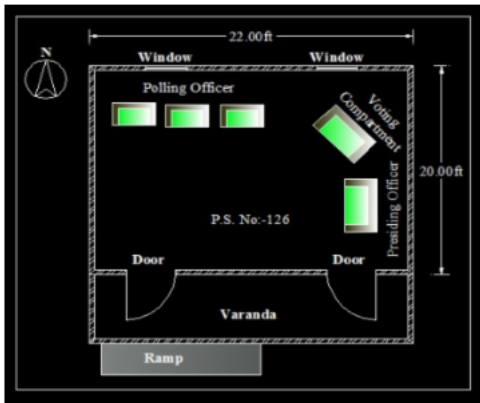

নিৰ্বাচক পঞ্জীয়ন বিষয়াৰ স্বাক্ষৰ

Nazri Naksha

Google Map View

Polling Station Building Front View

ভোটগ্ৰহন কেন্দ্ৰৰ সন্মুখৰ দৃশ্য

Cad View

Key MAP View

1 নাম : বেণু বৰুৱা পিতাৰ নাম: বিমল বৰুৱা ঘৰ নং : ১ বয়স : 55 লিঙ্গ : মহিলা	DCZ9934763 ফটো উপলব্ধ	2 নাম : বিউতি কলিতা অন্যান্য: শৰত শইকীয়া ঘৰ নং : 1 বয়স : 44 লিঙ্গ : মহিলা	EQS0100610 ফটো উপলব্ধ	3 নাম : অমিত কুমাৰ পিতাৰ নাম: ৰীম নাথ সাহ ঘৰ নং : 01 বয়স : 33 লিঙ্গ : পুৰুষ	EQS0076471 ফটো উপলব্ধ
4 নাম : মালা উমৰী স্বামীৰ নাম: অবিনাশ চৌধুৰী ঘৰ নং : 01 বয়স : 24 লিঙ্গ : মহিলা	EQS0078519 ফটো উপলব্ধ	5 নাম : অৰুনা শৰ্মা স্বামীৰ নাম: ধীৰেন শৰ্মা ঘৰ নং : 2 বয়স : 72 লিঙ্গ : মহিলা	DCZ1338154 ফটো উপলব্ধ	6 নাম : ৰুমী বৰুৱা পিতাৰ নাম: বিপুল বৰুৱা ঘৰ নং : 2 বয়স : 57 লিঙ্গ : মহিলা	DCZ9934785 ফটো উপলব্ধ
7 নাম : অংশুমান বৰুৱা পিতাৰ নাম: বিপুল বৰুৱা ঘৰ নং : 2 বয়স : 39 লিঙ্গ : পুৰুষ	DCZ9934796 ফটো উপলব্ধ	8 নাম : পলী শইকীয়া স্বামীৰ নাম: বানা দত্ত ঘৰ নং : 43 বয়স : 43 লিঙ্গ : মহিলা	FHG0005680 ফটো উপলব্ধ	9 নাম : প্ৰাচী আগৰৱালা পিতাৰ নাম: ৰঞ্জন আগৰৱালা ঘৰ নং : 2-এ, ব্লক আ, যুনিব হোমস বয়স : 19 লিঙ্গ : মহিলা	EQS0088120 ফটো উপলব্ধ
E 10 নাম : ধীৰেন শৰ্মা পিতাৰ নাম: জিবেশ্বৰ শৰ্মা ঘৰ নং : 3 বয়স : 80 লিঙ্গ : পুৰুষ	DCZ1338143 ফটো উপলব্ধ	11 নাম : পূৰ্ণকান্ত শৰ্মা পিতাৰ নাম: যজ্ঞকান্ত শৰ্মা ঘৰ নং : 3 বয়স : 75 লিঙ্গ : পুৰুষ	DCZ9934843 ফটো উপলব্ধ	12 নাম : তগৰ বৰুৱা স্বামীৰ নাম: ৰাতুল বৰুৱা ঘৰ নং : 3 বয়স : 71 লিঙ্গ : মহিলা	DCZ9934810 ফটো উপলব্ধ
S2 13 নাম : আৰতি বসাক স্বামীৰ নাম: কাজল বাসক ঘৰ নং : 3 বয়স : 57 লিঙ্গ : মহিলা	DCZ1906189 ফটো উপলব্ধ	14 নাম : সীমান্ত বৰুৱা পিতাৰ নাম: ৰাতুল বৰুৱা ঘৰ নং : 3 বয়স : 49 লিঙ্গ : পুৰুষ	DCZ9934821 ফটো উপলব্ধ	15 নাম : দিগন্ত বৰুৱা পিতাৰ নাম: ৰাতুল বৰুৱা ঘৰ নং : 3 বয়স : 47 লিঙ্গ : পুৰুষ	DCZ9934832 ফটো উপলব্ধ
S2 16 নাম : সুনীতা বাসক পিতাৰ নাম: কাজল বাসক ঘৰ নং : 3 বয়স : 35 লিঙ্গ : মহিলা	DCZ1906190 ফটো উপলব্ধ	#2 17 নাম : পল্লৱী শইকীয়া স্বামীৰ নাম: মনোজ কুমাৰ শইকীয়া ঘৰ নং : 3 বয়স : 34 লিঙ্গ : মহিলা	DCZ0085845 ফটো উপলব্ধ	18 নাম : প্ৰিয়ঙ্কা নেওগ পিতাৰ নাম: দিপক নেওগ ঘৰ নং : 3 বয়স : 29 লিঙ্গ : মহিলা	DCZ1906258 ফটো উপলব্ধ
S2 19 নাম : কাজল বসাক পিতাৰ নাম: ৰমেশ বাসক ঘৰ নং : 3 বয়স : 67 লিঙ্গ : পুৰুষ	DCZ1905733 ফটো উপলব্ধ	20 নাম : হৰিকান্ত মজিন্দাৰ বৰুৱা পিতাৰ নাম: লক্ষ্মীকান্ত মজিন্দাৰ বৰুৱা ঘৰ নং : 8 বয়স : 78 লিঙ্গ : পুৰুষ	DCZ9934854 ফটো উপলব্ধ	21 নাম : মিনতি দেৱী স্বামীৰ নাম: হৰিকান্ত মজিন্দাৰ বৰুৱা ঘৰ নং : 8 বয়স : 72 লিঙ্গ : মহিলা	DCZ9934865 ফটো উপলব্ধ
22 নাম : মঞ্জু দেৱী স্বামীৰ নাম: চুৰবী থাপা ঘৰ নং : 5 বয়স : 57 লিঙ্গ : মহিলা	DCZ9934912 ফটো উপলব্ধ	23 নাম : অৰ্পন শৰ্মা পাঠক পিতাৰ নাম: যাদবানন্দ শৰ্মা পাঠক ঘৰ নং : 5 বয়স : 56 লিঙ্গ : পুৰুষ	DCZ9934923 ফটো উপলব্ধ	24 নাম : মায়াবানী শৰ্মা পাঠক স্বামীৰ নাম: অৰ্পন শৰ্মা পাঠক ঘৰ নং : 5 বয়স : 49 লিঙ্গ : মহিলা	DCZ9934934 ফটো উপলব্ধ
25 নাম : নিপু থাপা পিতাৰ নাম: সুবীৰ থাপা ঘৰ নং : 5 বয়স : 34 লিঙ্গ : পুৰুষ	DCZ0354597 ফটো উপলব্ধ	26 নাম : শুভ্ৰজ্যোতি ভট্টাচাৰ্য পিতাৰ নাম: প্ৰনৱ ৰাম ভট্টাচাৰ্য ঘৰ নং : 5 বয়স : 30 লিঙ্গ : পুৰুষ	DCZ0262287 ফটো উপলব্ধ	27 নাম : শিৱৰঞ্জনী কাশ্যপ পিতাৰ নাম: মিহিৰ বেজবৰুৱা ঘৰ নং : 5 বয়স : 23 লিঙ্গ : মহিলা	EQS0060178 ফটো উপলব্ধ
28 নাম : ৰোনাক ৰঞ্জন গোস্বামী পিতাৰ নাম: বিপুল চন্দ্ৰ গোস্বামী ঘৰ নং : 5 বয়স : 20 লিঙ্গ : পুৰুষ	EQS0027045 ফটো উপলব্ধ	29 নাম : পংকজ কুমাৰ চাহ পিতাৰ নাম: মদিন চাহ ঘৰ নং : 5 বয়স : 31 লিঙ্গ : পুৰুষ	DCZ1905937 ফটো উপলব্ধ	30 নাম : অৰুন চন্দ্ৰ বৰুৱা পিতাৰ নাম: দেবেশ্বৰ বৰুৱা ঘৰ নং : 6 বয়স : 72 লিঙ্গ : পুৰুষ	DCZ0268185 ফটো উপলব্ধ