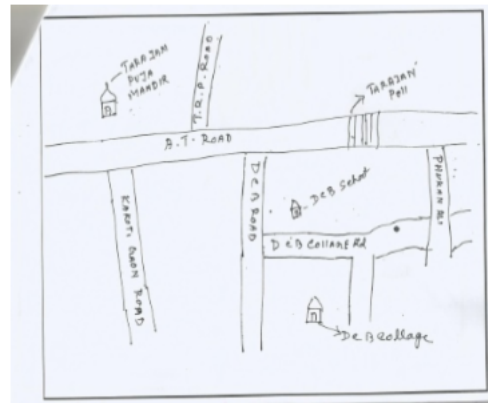

নিৰ্বাচক পঞ্জীয়ন বিষয়াৰ স্বাক্ষৰ

Nazri Naksha

Google Map View

Polling Station Building Front View

ভোটগ্ৰহন কেন্দ্ৰৰ সন্মুখৰ দৃশ্য

Cad View

Key MAP View

1 নাম : বেণু বৰুৱা পিতাৰ নাম: বিমল বৰুৱা ঘৰ নং : ১ বয়স : 55 লিঙ্গ : মহিলা	DCZ9934763 ফটো উপলব্ধ	2 নাম : বিউতি কলিতা অন্যান্য: শৰত শইকীয়া ঘৰ নং : 1 বয়স : 44 লিঙ্গ : মহিলা	EQS0100610 ফটো উপলব্ধ	3 নাম : অমিত কুমাৰ পিতাৰ নাম: ৰীম নাথ সাহ ঘৰ নং : 01 বয়স : 33 লিঙ্গ : পুৰুষ	EQS0076471 ফটো উপলব্ধ
4 নাম : মালা উমৰী স্বামীৰ নাম: অবিনাশ চৌধুৰী ঘৰ নং : 01 বয়স : 24 লিঙ্গ : মহিলা	EQS0078519 ফটো উপলব্ধ	5 নাম : অৰুনা শৰ্মা স্বামীৰ নাম: ধীৰেন শৰ্মা ঘৰ নং : 2 বয়স : 72 লিঙ্গ : মহিলা	DCZ1338154 ফটো উপলব্ধ	6 নাম : ৰুমী বৰুৱা পিতাৰ নাম: বিপুল বৰুৱা ঘৰ নং : 2 বয়স : 57 লিঙ্গ : মহিলা	DCZ9934785 ফটো উপলব্ধ
7 নাম : অংশুমান বৰুৱা পিতাৰ নাম: বিপুল বৰুৱা ঘৰ নং : 2 বয়স : 39 লিঙ্গ : পুৰুষ	DCZ9934796 ফটো উপলব্ধ	8 নাম : পলী শইকীয়া স্বামীৰ নাম: বানা দত্ত ঘৰ নং : 43 বয়স : 43 লিঙ্গ : মহিলা	FHG0005680 ফটো উপলব্ধ	9 নাম : প্ৰাচী আগৰৱালা পিতাৰ নাম: ৰঞ্জন আগৰৱালা ঘৰ নং : 2-এ, ব্লক আ, যুনিব হোমস বয়স : 19 লিঙ্গ : মহিলা	EQS0088120 ফটো উপলব্ধ
E 10 নাম : ধীৰেন শৰ্মা পিতাৰ নাম: জিবেশ্বৰ শৰ্মা ঘৰ নং : 3 বয়স : 80 লিঙ্গ : পুৰুষ	DCZ1338143 ফটো উপলব্ধ	11 নাম : পূৰ্ণকান্ত শৰ্মা পিতাৰ নাম: যজ্ঞকান্ত শৰ্মা ঘৰ নং : 3 বয়স : 75 লিঙ্গ : পুৰুষ	DCZ9934843 ফটো উপলব্ধ	12 নাম : তগৰ বৰুৱা স্বামীৰ নাম: ৰাতুল বৰুৱা ঘৰ নং : 3 বয়স : 71 লিঙ্গ : মহিলা	DCZ9934810 ফটো উপলব্ধ
S2 13 নাম : আৰতি বসাক স্বামীৰ নাম: কাজল বাসক ঘৰ নং : 3 বয়স : 57 লিঙ্গ : মহিলা	DCZ1906189 ফটো উপলব্ধ	14 নাম : সীমান্ত বৰুৱা পিতাৰ নাম: ৰাতুল বৰুৱা ঘৰ নং : 3 বয়স : 49 লিঙ্গ : পুৰুষ	DCZ9934821 ফটো উপলব্ধ	15 নাম : দিগন্ত বৰুৱা পিতাৰ নাম: ৰাতুল বৰুৱা ঘৰ নং : 3 বয়স : 47 লিঙ্গ : পুৰুষ	DCZ9934832 ফটো উপলব্ধ
S2 16 নাম : সুনীতা বাসক পিতাৰ নাম: কাজল বাসক ঘৰ নং : 3 বয়স : 35 লিঙ্গ : মহিলা	DCZ1906190 ফটো উপলব্ধ	#2 17 নাম : পল্লৱী শইকীয়া স্বামীৰ নাম: মনোজ কুমাৰ শইকীয়া ঘৰ নং : 3 বয়স : 34 লিঙ্গ : মহিলা	DCZ0085845 ফটো উপলব্ধ	18 নাম : প্ৰিয়ঙ্কা নেওগ পিতাৰ নাম: দিপক নেওগ ঘৰ নং : 3 বয়স : 29 লিঙ্গ : মহিলা	DCZ1906258 ফটো উপলব্ধ
S2 19 নাম : কাজল বসাক পিতাৰ নাম: ৰমেশ বাসক ঘৰ নং : 3 বয়স : 67 লিঙ্গ : পুৰুষ	DCZ1905733 ফটো উপলব্ধ	20 নাম : হৰিকান্ত মজিন্দাৰ বৰুৱা পিতাৰ নাম: লক্ষ্মীকান্ত মজিন্দাৰ বৰুৱা ঘৰ নং : 8 বয়স : 78 লিঙ্গ : পুৰুষ	DCZ9934854 ফটো উপলব্ধ	21 নাম : মিনতি দেৱী স্বামীৰ নাম: হৰিকান্ত মজিন্দাৰ বৰুৱা ঘৰ নং : 8 বয়স : 72 লিঙ্গ : মহিলা	DCZ9934865 ফটো উপলব্ধ
22 নাম : মঞ্জু দেৱী স্বামীৰ নাম: চুৰবী থাপা ঘৰ নং : 5 বয়স : 57 লিঙ্গ : মহিলা	DCZ9934912 ফটো উপলব্ধ	23 নাম : অৰ্পন শৰ্মা পাঠক পিতাৰ নাম: যাদবানন্দ শৰ্মা পাঠক ঘৰ নং : 5 বয়স : 56 লিঙ্গ : পুৰুষ	DCZ9934923 ফটো উপলব্ধ	24 নাম : মায়াবানী শৰ্মা পাঠক স্বামীৰ নাম: অৰ্পন শৰ্মা পাঠক ঘৰ নং : 5 বয়স : 49 লিঙ্গ : মহিলা	DCZ9934934 ফটো উপলব্ধ
25 নাম : নিপু থাপা পিতাৰ নাম: সুবীৰ থাপা ঘৰ নং : 5 বয়স : 34 লিঙ্গ : পুৰুষ	DCZ0354597 ফটো উপলব্ধ	26 নাম : শুভ্ৰজ্যোতি ভট্টাচাৰ্য পিতাৰ নাম: প্ৰনৱ ৰাম ভট্টাচাৰ্য ঘৰ নং : 5 বয়স : 30 লিঙ্গ : পুৰুষ	DCZ0262287 ফটো উপলব্ধ	27 নাম : শিৱৰঞ্জনী কাশ্যপ পিতাৰ নাম: মিহিৰ বেজবৰুৱা ঘৰ নং : 5 বয়স : 23 লিঙ্গ : মহিলা	EQS0060178 ফটো উপলব্ধ
28 নাম : ৰোনাক ৰঞ্জন গোস্বামী পিতাৰ নাম: বিপুল চন্দ্ৰ গোস্বামী ঘৰ নং : 5 বয়স : 20 লিঙ্গ : পুৰুষ	EQS0027045 ফটো উপলব্ধ	29 নাম : পংকজ কুমাৰ চাহ পিতাৰ নাম: মদিন চাহ ঘৰ নং : 5 বয়স : 31 লিঙ্গ : পুৰুষ	DCZ1905937 ফটো উপলব্ধ	30 নাম : অৰুন চন্দ্ৰ বৰুৱা পিতাৰ নাম: দেবেশ্বৰ বৰুৱা ঘৰ নং : 6 বয়স : 72 লিঙ্গ : পুৰুষ	DCZ0268185 ফটো উপলব্ধ