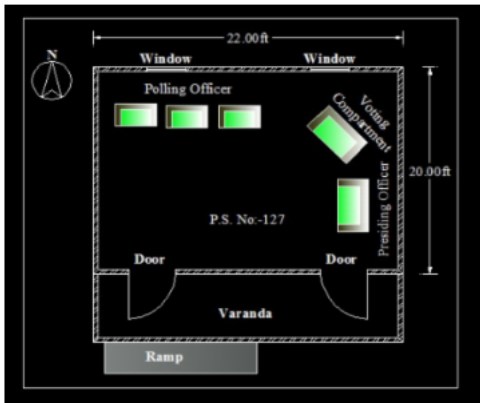

Nazri Naksha

Google Map View

Polling Station Building Front View

ভোটগ্ৰহন কেন্দ্ৰৰ সন্মুখৰ দৃশ্য

Cad View

Key MAP View