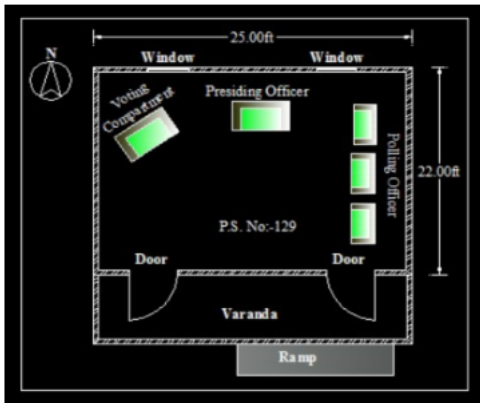

নিৰ্বাচক পঞ্জীয়ন বিষয়াৰ স্বাক্ষৰ

Nazri Naksha

Google Map View

Polling Station Building Front View

ভোটগ্রহন কেন্দ্রৰ সন্মুখৰ দৃশ্য

Cad View

Key MAP View

1 নাম : পুলক চন্দ্ৰ ভট্টাচাৰ্য্য পিতাৰ নাম: কামেশ্বৰ ভট্টাচাৰ্য্য ঘৰ নং : ১ বয়স : 75 লিঙ্গ : পুৰুষ	DCZ1014706 ফটো উপলব্ধ	2 নাম : লুকমনি ভট্টাচাৰ্য্য স্বামীৰ নাম: পুলক ভট্টাচাৰ্য্য ঘৰ নং : ১ বয়স : 72 লিঙ্গ : মহিলা	DCZ1014717 ফটো উপলব্ধ	3 নাম : সত্যজিত দত্ত পিতাৰ নাম: নগেন দত্ত ঘৰ নং : ১ বয়স : 55 লিঙ্গ : পুৰুষ	DCZ1014728 ফটো উপলব্ধ
4 নাম : সুৰেশ প্ৰসাদ পিতাৰ নাম: ৰামদেউ প্ৰসাদ ঘৰ নং : ১ বয়স : 54 লিঙ্গ : পুৰুষ	DCZ1041356 ফটো উপলব্ধ	#2 5 নাম : ছাবিনা ইয়াছমিন হুছেইন স্বামীৰ নাম: নেকিব আহমেদ ঘৰ নং : 01 বয়স : 51 লিঙ্গ : মহিলা	DZN0038180 ফটো উপলব্ধ	6 নাম : ববিতা দেবী স্বামীৰ নাম: সুৰেশ প্ৰসাদ ঘৰ নং : ১ বয়স : 50 লিঙ্গ : মহিলা	DCZ1041367 ফটো উপলব্ধ
7 নাম : স্যাত্মী দত্ত স্বামীৰ নাম: সত্যজিত দত্ত ঘৰ নং : ১ বয়স : 43 লিঙ্গ : মহিলা	DCZ1014739 ফটো উপলব্ধ	8 নাম : সুৰজ প্ৰসাদ পিতাৰ নাম: সুৰেশ প্ৰসাদ ঘৰ নং : ১ বয়স : 27 লিঙ্গ : পুৰুষ	DCZ0583914 ফটো উপলব্ধ	9 নাম : চন্দা কুমাৰী পিতাৰ নাম: সুৰেশ প্ৰসাদ ঘৰ নং : ১ বয়স : 25 লিঙ্গ : মহিলা	DCZ0583740 ফটো উপলব্ধ
10 নাম : দেৱ দীপ দত্ত পিতাৰ নাম: সত্যজিত দত্ত ঘৰ নং : ১ বয়স : 24 লিঙ্গ : পুৰুষ	DCZ0583765 ফটো উপলব্ধ	# 11 নাম : আয়ান আহমেদ পিতাৰ নাম: নেকিব আহমেদ ঘৰ নং : 001 বয়স : 24 লিঙ্গ : পুৰুষ	DZN4080172 ফটো উপলব্ধ	12 নাম : পূজা প্ৰসাদ পিতাৰ নাম: সুৰেশ প্ৰসাদ ঘৰ নং : ১ বয়স : 23 লিঙ্গ : মহিলা	DCZ0583732 ফটো উপলব্ধ
13 নাম : আকাশ দীপ দত্ত পিতাৰ নাম: সত্যজিত দত্ত ঘৰ নং : ১ বয়স : 20 লিঙ্গ : পুৰুষ	EQS0047902 ফটো উপলব্ধ	14 নাম : মিনতী ভট্টাচাৰ্য্য স্বামীৰ নাম: দীপক ভট্টাচাৰ্য্য ঘৰ নং : ২ বয়স : 74 লিঙ্গ : মহিলা	DCZ1014784 ফটো উপলব্ধ	15 নাম : জিতেন কুমাৰ বৰা পিতাৰ নাম: ইন্দ্ৰেশ্বৰ বৰা ঘৰ নং : ২ বয়স : 68 লিঙ্গ : পুৰুষ	EQS0047837 ফটো উপলব্ধ
16 নাম : গুণিন দুৱৰা পিতাৰ নাম: যাদব চন্দ্ৰ দুৱৰা ঘৰ নং : ২ বয়স : 61 লিঙ্গ : পুৰুষ	DCZ1042166 ফটো উপলব্ধ	17 নাম : বেবী বৰা স্বামীৰ নাম: জিতেন কুমাৰ বৰা ঘৰ নং : ২ বয়স : 59 লিঙ্গ : মহিলা	EQS0048140 ফটো উপলব্ধ	18 নাম : অভিজিত ভট্টাচাৰ্য্য পিতাৰ নাম: দীপক ভট্টাচাৰ্য্য ঘৰ নং : ২ বয়স : 44 লিঙ্গ : পুৰুষ	DCZ1014808 ফটো উপলব্ধ
19 নাম : তুষা দুৱৰা পিতাৰ নাম: গুণিন দুৱৰা ঘৰ নং : ২ বয়স : 28 লিঙ্গ : মহিলা	DCZ0529610 ফটো উপলব্ধ	20 নাম : মনিষা কুমাৰী স্বামীৰ নাম: ৰীহল ঠাকুৰ ঘৰ নং : ২ বয়স : 25 লিঙ্গ : মহিলা	DCZ0586032 ফটো উপলব্ধ	21 নাম : তিলক চন্দ্ৰ ভট্টাচাৰ্য্য পিতাৰ নাম: কামেশ্বৰ ভট্টাচাৰ্য্য ঘৰ নং : ৩ বয়স : 68 লিঙ্গ : পুৰুষ	DCZ1014820 ফটো উপলব্ধ
22 নাম : অঞ্জলি বেজেৱান স্বামীৰ নাম: তিলক ভট্টাচাৰ্য্য ঘৰ নং : ৩ বয়স : 67 লিঙ্গ : মহিলা	DCZ1014831 ফটো উপলব্ধ	23 নাম : ৰাজকুমাৰ ঠাকুৰ পিতাৰ নাম: চিৰাতন ঠাকুৰ ঘৰ নং : ৩ বয়স : 54 লিঙ্গ : পুৰুষ	DCZ0342857 ফটো উপলব্ধ	24 নাম : প্ৰেৰাণা ভট্টাচাৰ্য্য পিতাৰ নাম: তিলক চন্দ্ৰ ভট্টাচাৰ্য্য ঘৰ নং : ৩ বয়স : 36 লিঙ্গ : মহিলা	DCZ1014875 ফটো উপলব্ধ
25 নাম : ভাৰ্গৱী ভট্টাচাৰ্য্য পিতাৰ নাম: তিলক চন্দ্ৰ ভট্টাচাৰ্য্য ঘৰ নং : ৩ বয়স : 32 লিঙ্গ : পুৰুষ	DCZ1853323 ফটো উপলব্ধ	26 নাম : প্ৰনৱ কুমাৰ শৰ্মা পিতাৰ নাম: কালীনাথ শৰ্মা ঘৰ নং : 3ঘ বয়স : 74 লিঙ্গ : পুৰুষ	CZH4040577 ফটো উপলব্ধ	27 নাম : মৃদস্মিতা কাশ্যাপ পিতাৰ নাম: প্ৰনৱ কুমাৰ শৰ্মা ঘৰ নং : 3ঘ বয়স : 29 লিঙ্গ : মহিলা	CZH1686233 ফটো উপলব্ধ
28 নাম : চয়নিকা ঠাকুৰ পিতাৰ নাম: অযোধ্যা ঠাকুৰ ঘৰ নং : ৩ক বয়স : 26 লিঙ্গ : মহিলা	DCZ0335661 ফটো উপলব্ধ	29 নাম : অযোধ্যা ঠাকুৰ পিতাৰ নাম: শিবপূজন ঠাকুৰ ঘৰ নং : ৩ক বয়স : 62 লিঙ্গ : পুৰুষ	DCZ1014886 ফটো উপলব্ধ	30 নাম : ৰাহুল ঠাকুৰ পিতাৰ নাম: অযোধ্যা ঠাকুৰ ঘৰ নং : ৩ক বয়স : 31 লিঙ্গ : পুৰুষ	DCZ1022839 ফটো উপলব্ধ