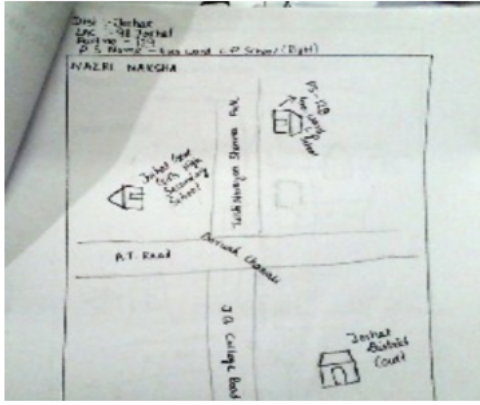

Nazri Naksha