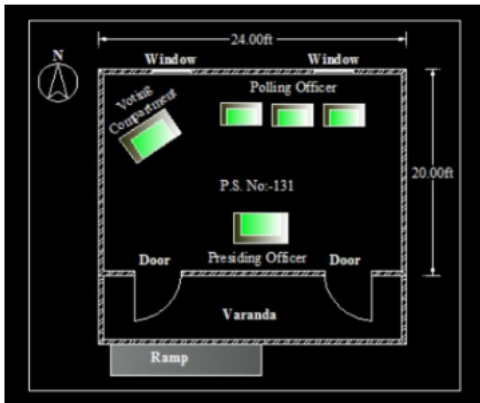

নিৰ্বাচক পঞ্জীয়ন বিষয়াৰ স্বাক্ষৰ

Nazri Naksha

Google Map View

Polling Station Building Front View

ভোটগ্ৰহন কেন্দ্ৰৰ সন্মুখৰ দৃশ্য

Cad View

Key MAP View

1 নাম : আৰতি কাকতি স্বামীৰ নাম: গুণ কাকতি ঘৰ নং : ১ বয়স : 79 লিঙ্গ : মহিলা	DCZ1034624 ফটো উপলব্ধ	2 নাম : সৌৰভ কুমাৰ কাকতি পিতাৰ নাম: গুণ কাকতি ঘৰ নং : ১ বয়স : 44 লিঙ্গ : পুৰুষ	DCZ1034635 ফটো উপলব্ধ	3 নাম : প্ৰণামিকা বৰদলৈ স্বামীৰ নাম: সৌৰভ কুমাৰ বৰদলৈ ঘৰ নং : ১ বয়স : 37 লিঙ্গ : মহিলা	DCZ0446666 ফটো উপলব্ধ
E 4 নাম : অচ্যুত শৰ্মা পিতাৰ নাম: অনিন্দ শৰ্মা ঘৰ নং : ১ বয়স : 84 লিঙ্গ : পুৰুষ	OZQ0065243 ফটো উপলব্ধ	5 নাম : জগদীশ দত্ত পিতাৰ নাম: দিব্য দত্ত ঘৰ নং : ২ বয়স : 58 লিঙ্গ : পুৰুষ	DCZ1034679 ফটো উপলব্ধ	6 নাম : হিৰেন্দ্ৰনাথ দত্ত পিতাৰ নাম: দিব্যনাথ দত্ত ঘৰ নং : ২ বয়স : 57 লিঙ্গ : পুৰুষ	DCZ1034657 ফটো উপলব্ধ
7 নাম : ৰূপনন্দা দত্ত স্বামীৰ নাম: হিৰেন্দ্ৰ দত্ত ঘৰ নং : ২ বয়স : 50 লিঙ্গ : মহিলা	DCZ1034668 ফটো উপলব্ধ	8 নাম : ইলোৰা দত্ত স্বামীৰ নাম: জগদীশ দত্ত ঘৰ নং : ২ বয়স : 48 লিঙ্গ : মহিলা	DCZ1034680 ফটো উপলব্ধ	S 9 নাম : বানু দেৱী পিতাৰ নাম: মৃগেন বৰকটকী ঘৰ নং : ২ বয়স : 86 লিঙ্গ : মহিলা	DCZ0011326 ফটো উপলব্ধ
10 নাম : মৌচুমী বৰকটকী পিতাৰ নাম: মৃগেন বৰকটকী ঘৰ নং : ২ বয়স : 34 লিঙ্গ : মহিলা	DCZ0011327 ফটো উপলব্ধ	11 নাম : আকাংক্ষা কাশ্যপ পিতাৰ নাম: হিৰেন্দ্ৰ নাথ দত্ত ঘৰ নং : ২ বয়স : 26 লিঙ্গ : মহিলা	DCZ0451575 ফটো উপলব্ধ	12 নাম : জ্যোতিশানু কাশ্যপ পিতাৰ নাম: জগদীশ দত্ত ঘৰ নং : ২ বয়স : 25 লিঙ্গ : পুৰুষ	DCZ0405985 ফটো উপলব্ধ
13 নাম : প্ৰদীপ কুমাৰ বৰুৱা পিতাৰ নাম: খগেন্দ্ৰ নাথ বৰুৱা ঘৰ নং : ৩ বয়স : 65 লিঙ্গ : পুৰুষ	CRX1340369 ফটো উপলব্ধ	14 নাম : প্ৰণৱ বৰুৱা পিতাৰ নাম: খগেন্দ্ৰ নাথ বৰুৱা ঘৰ নং : ৩ বয়স : 58 লিঙ্গ : পুৰুষ	DCZ1034704 ফটো উপলব্ধ	15 নাম : অৰ্পণা বৰুৱা স্বামীৰ নাম: প্ৰদীপ কুমাৰ বৰুৱা ঘৰ নং : ৩ বয়স : 57 লিঙ্গ : মহিলা	CRX1340370 ফটো উপলব্ধ
16 নাম : পলাশী বৰুৱা স্বামীৰ নাম: প্ৰনব বৰুৱা ঘৰ নং : ৩ বয়স : 48 লিঙ্গ : মহিলা	DCZ1034715 ফটো উপলব্ধ	17 নাম : হিমাংশু বৰুৱা পিতাৰ নাম: প্ৰদীপ কুমাৰ বৰুৱা ঘৰ নং : ৩ বয়স : 37 লিঙ্গ : পুৰুষ	CRX0008315 ফটো উপলব্ধ	18 নাম : অৰিন্দম বৰুৱা পিতাৰ নাম: প্ৰদীপ কুমাৰ বৰুৱা ঘৰ নং : ৩ বয়স : 33 লিঙ্গ : পুৰুষ	CRX0008316 ফটো উপলব্ধ
19 নাম : ভাস্কৰজ্যোতি বৰা পিতাৰ নাম: দুৰ্গাধৰ বৰা ঘৰ নং : 8 বয়স : 52 লিঙ্গ : পুৰুষ	DCZ1034771 ফটো উপলব্ধ	20 নাম : জুবী বৰদলৈ পিতাৰ নাম: ৰাজেন বৰদলৈ ঘৰ নং : 8 বয়স : 42 লিঙ্গ : মহিলা	DCZ0011328 ফটো উপলব্ধ	21 নাম : লুহিত ভূঞা পিতাৰ নাম: পদাকান্ত ভূঞা ঘৰ নং : ৫ বয়স : 76 লিঙ্গ : পুৰুষ	DCZ1034782 ফটো উপলব্ধ
22 নাম : মন্দিৰা ভূঞা স্বামীৰ নাম: লুহিত ভূঞা ঘৰ নং : ৫ বয়স : 69 লিঙ্গ : মহিলা	DCZ1034793 ফটো উপলব্ধ	23 নাম : জ্যোতি প্ৰকাশ ডেকা পিতাৰ নাম: প্ৰভাত চন্দ্ৰ ডেকা ঘৰ নং : ৫ বয়স : 39 লিঙ্গ : পুৰুষ	DCZ1034817 ফটো উপলব্ধ	24 নাম : মনজিত ভূঞা পিতাৰ নাম: লুহিত ভূঞা ঘৰ নং : ৫ বয়স : 37 লিঙ্গ : পুৰুষ	DCZ1853663 ফটো উপলব্ধ
25 নাম : মেঘালী শইকীয়া ভূঞা স্বামীৰ নাম: মনজিত ভূঞা ঘৰ নং : 5 বয়স : 35 লিঙ্গ : মহিলা	EQS0052241 ফটো উপলব্ধ	26 নাম : ৰিতুন বৰদলৈ পিতাৰ নাম: ৰোমেশ্বৰ বৰদলৈ ঘৰ নং : 5 কু বয়স : 54 লিঙ্গ : পুৰুষ	DCZ1034839 ফটো উপলব্ধ	E 27 নাম : ৰুলী বৰদলৈ স্বামীৰ নাম: ৰোমেশ্বৰ বৰদলৈ ঘৰ নং : ৫ কু বয়স : 81 লিঙ্গ : মহিলা	DCZ1034828 ফটো উপলব্ধ
28 নাম : জয়শ্ৰী গোস্বামী স্বামীৰ নাম: বিনোদ গোস্বামী ঘৰ নং : ৫গ বয়স : 71 লিঙ্গ : মহিলা	DCZ1034873 ফটো উপলব্ধ	S 29 নাম : পূৰ্বী গোস্বামী পিতাৰ নাম: বিনোদ গোস্বামী ঘৰ নং : ৫গ বয়স : 41 লিঙ্গ : মহিলা	DCZ1034895 ফটো উপলব্ধ	30 নাম : অভিজিত গোস্বামী পিতাৰ নাম: বিনোদ গোস্বামী ঘৰ নং : ৫গ বয়স : 39 লিঙ্গ : পুৰুষ	DCZ1034908 ফটো উপলব্ধ