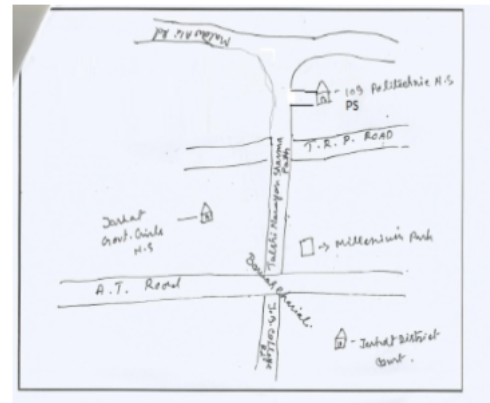

নিৰ্বাচক পঞ্জীয়ন বিষয়াৰ স্বাক্ষৰ

Nazri Naksha

Google Map View

Polling Station Building Front View

ভোটগ্ৰহন কেন্দ্ৰৰ সন্মুখৰ দৃশ্য

Cad View

Key MAP View

1 নাম : আৰতি কাকতি স্বামীৰ নাম: গুণ কাকতি ঘৰ নং : ১ বয়স : 79 লিঙ্গ : মহিলা	DCZ1034624 ফটো উপলব্ধ	2 নাম : সৌৰভ কুমাৰ কাকতি পিতাৰ নাম: গুণ কাকতি ঘৰ নং : ১ বয়স : 44 লিঙ্গ : পুৰুষ	DCZ1034635 ফটো উপলব্ধ	3 নাম : প্ৰণামিকা বৰদলৈ স্বামীৰ নাম: সৌৰভ কুমাৰ বৰদলৈ ঘৰ নং : ১ বয়স : 37 লিঙ্গ : মহিলা	DCZ0446666 ফটো উপলব্ধ
E 4 নাম : অচ্যুত শৰ্মা পিতাৰ নাম: অনিন্দ শৰ্মা ঘৰ নং : ১ বয়স : 84 লিঙ্গ : পুৰুষ	OZQ0065243 ফটো উপলব্ধ	5 নাম : জগদীশ দত্ত পিতাৰ নাম: দিব্য দত্ত ঘৰ নং : ২ বয়স : 58 লিঙ্গ : পুৰুষ	DCZ1034679 ফটো উপলব্ধ	6 নাম : হিৰেন্দ্ৰনাথ দত্ত পিতাৰ নাম: দিব্যনাথ দত্ত ঘৰ নং : ২ বয়স : 57 লিঙ্গ : পুৰুষ	DCZ1034657 ফটো উপলব্ধ
7 নাম : ৰূপনন্দা দত্ত স্বামীৰ নাম: হিৰেন্দ্ৰ দত্ত ঘৰ নং : ২ বয়স : 50 লিঙ্গ : মহিলা	DCZ1034668 ফটো উপলব্ধ	8 নাম : ইলোৰা দত্ত স্বামীৰ নাম: জগদীশ দত্ত ঘৰ নং : ২ বয়স : 48 লিঙ্গ : মহিলা	DCZ1034680 ফটো উপলব্ধ	S 9 নাম : বানু দেৱী পিতাৰ নাম: মৃগেন বৰকটকী ঘৰ নং : ২ বয়স : 86 লিঙ্গ : মহিলা	DCZ0011326 ফটো উপলব্ধ
10 নাম : মৌচুমী বৰকটকী পিতাৰ নাম: মৃগেন বৰকটকী ঘৰ নং : ২ বয়স : 34 লিঙ্গ : মহিলা	DCZ0011327 ফটো উপলব্ধ	11 নাম : আকাংক্ষা কাশ্যপ পিতাৰ নাম: হিৰেন্দ্ৰ নাথ দত্ত ঘৰ নং : ২ বয়স : 26 লিঙ্গ : মহিলা	DCZ0451575 ফটো উপলব্ধ	12 নাম : জ্যোতিশানু কাশ্যপ পিতাৰ নাম: জগদীশ দত্ত ঘৰ নং : ২ বয়স : 25 লিঙ্গ : পুৰুষ	DCZ0405985 ফটো উপলব্ধ
13 নাম : প্ৰদীপ কুমাৰ বৰুৱা পিতাৰ নাম: খগেন্দ্ৰ নাথ বৰুৱা ঘৰ নং : ৩ বয়স : 65 লিঙ্গ : পুৰুষ	CRX1340369 ফটো উপলব্ধ	14 নাম : প্ৰণৱ বৰুৱা পিতাৰ নাম: খগেন্দ্ৰ নাথ বৰুৱা ঘৰ নং : ৩ বয়স : 58 লিঙ্গ : পুৰুষ	DCZ1034704 ফটো উপলব্ধ	15 নাম : অৰ্পণা বৰুৱা স্বামীৰ নাম: প্ৰদীপ কুমাৰ বৰুৱা ঘৰ নং : ৩ বয়স : 57 লিঙ্গ : মহিলা	CRX1340370 ফটো উপলব্ধ
16 নাম : পলাশী বৰুৱা স্বামীৰ নাম: প্ৰনব বৰুৱা ঘৰ নং : ৩ বয়স : 48 লিঙ্গ : মহিলা	DCZ1034715 ফটো উপলব্ধ	17 নাম : হিমাংশু বৰুৱা পিতাৰ নাম: প্ৰদীপ কুমাৰ বৰুৱা ঘৰ নং : ৩ বয়স : 37 লিঙ্গ : পুৰুষ	CRX0008315 ফটো উপলব্ধ	18 নাম : অৰিন্দম বৰুৱা পিতাৰ নাম: প্ৰদীপ কুমাৰ বৰুৱা ঘৰ নং : ৩ বয়স : 33 লিঙ্গ : পুৰুষ	CRX0008316 ফটো উপলব্ধ
19 নাম : ভাস্কৰজ্যোতি বৰা পিতাৰ নাম: দুৰ্গাধৰ বৰা ঘৰ নং : 8 বয়স : 52 লিঙ্গ : পুৰুষ	DCZ1034771 ফটো উপলব্ধ	20 নাম : জুবী বৰদলৈ পিতাৰ নাম: ৰাজেন বৰদলৈ ঘৰ নং : 8 বয়স : 42 লিঙ্গ : মহিলা	DCZ0011328 ফটো উপলব্ধ	21 নাম : লুহিত ভূঞা পিতাৰ নাম: পদাকান্ত ভূঞা ঘৰ নং : ৫ বয়স : 76 লিঙ্গ : পুৰুষ	DCZ1034782 ফটো উপলব্ধ
22 নাম : মন্দিৰা ভূঞা স্বামীৰ নাম: লুহিত ভূঞা ঘৰ নং : ৫ বয়স : 69 লিঙ্গ : মহিলা	DCZ1034793 ফটো উপলব্ধ	23 নাম : জ্যোতি প্ৰকাশ ডেকা পিতাৰ নাম: প্ৰভাত চন্দ্ৰ ডেকা ঘৰ নং : ৫ বয়স : 39 লিঙ্গ : পুৰুষ	DCZ1034817 ফটো উপলব্ধ	24 নাম : মনজিত ভূঞা পিতাৰ নাম: লুহিত ভূঞা ঘৰ নং : ৫ বয়স : 37 লিঙ্গ : পুৰুষ	DCZ1853663 ফটো উপলব্ধ
25 নাম : মেঘালী শইকীয়া ভূঞা স্বামীৰ নাম: মনজিত ভূঞা ঘৰ নং : 5 বয়স : 35 লিঙ্গ : মহিলা	EQS0052241 ফটো উপলব্ধ	26 নাম : ৰিতুন বৰদলৈ পিতাৰ নাম: ৰোমেশ্বৰ বৰদলৈ ঘৰ নং : 5 কু বয়স : 54 লিঙ্গ : পুৰুষ	DCZ1034839 ফটো উপলব্ধ	E 27 নাম : ৰুলী বৰদলৈ স্বামীৰ নাম: ৰোমেশ্বৰ বৰদলৈ ঘৰ নং : ৫ কু বয়স : 81 লিঙ্গ : মহিলা	DCZ1034828 ফটো উপলব্ধ
28 নাম : জয়শ্ৰী গোস্বামী স্বামীৰ নাম: বিনোদ গোস্বামী ঘৰ নং : ৫গ বয়স : 71 লিঙ্গ : মহিলা	DCZ1034873 ফটো উপলব্ধ	S 29 নাম : পূৰ্বী গোস্বামী পিতাৰ নাম: বিনোদ গোস্বামী ঘৰ নং : ৫গ বয়স : 41 লিঙ্গ : মহিলা	DCZ1034895 ফটো উপলব্ধ	30 নাম : অভিজিত গোস্বামী পিতাৰ নাম: বিনোদ গোস্বামী ঘৰ নং : ৫গ বয়স : 39 লিঙ্গ : পুৰুষ	DCZ1034908 ফটো উপলব্ধ