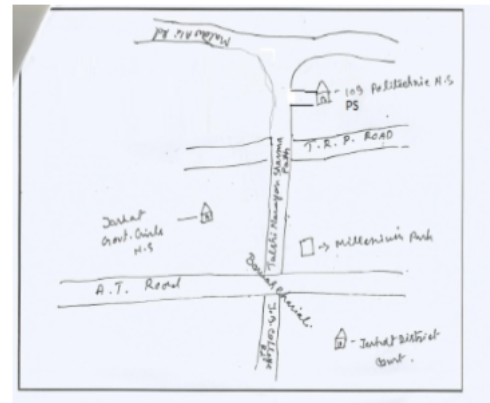

নিৰ্বাচক পঞ্জীয়ন বিষয়াৰ স্বাক্ষৰ

Nazri Naksha

Google Map View

Polling Station Building Front View

ভোটগ্ৰহন কেন্দ্ৰৰ সন্মুখৰ দৃশ্য

Cad View

Key MAP View

1 নাম : বাণী বৰা স্বামীৰ নাম: পৰাগ বৰা ঘৰ নং : 6 বয়স : 46 লিঙ্গ : মহিলা	DCZ1046306 ফটো উপলব্ধ	2 নাম : ৰিতুমা বৰা মাতৃৰ নাম: ৰানী বৰা ঘৰ নং : 6 বয়স : 22 লিঙ্গ : মহিলা	DCZ4474748 ফটো উপলব্ধ	# 3 নাম : প্ৰিয়াংশী শৰ্মা পিতাৰ নাম: প্ৰসান্ত শৰ্মা ঘৰ নং : 13/741 বয়স : 33 লিঙ্গ : মহিলা	DCZ0259416 ফটো উপলব্ধ
4 নাম : মিন বৰুৱা স্বামীৰ নাম: উমেশ বৰুৱা ঘৰ নং : 8 বয়স : 87 লিঙ্গ : মহিলা	DCZ1036904 ফটো উপলব্ধ	5 নাম : সুনীল চন্দ্ৰ বৰুৱা পিতাৰ নাম: নলীন বৰুৱা ঘৰ নং : 8 বয়স : 70 লিঙ্গ : পুৰুষ	DCZ1036926 ফটো উপলব্ধ	6 নাম : ৰেখা শৰ্মা বৰুৱা স্বামীৰ নাম: অনিল চন্দ্ৰ বৰুৱা ঘৰ নং : 8 বয়স : 69 লিঙ্গ : মহিলা	DCZ1036959 ফটো উপলব্ধ
7 নাম : জীনা বৰুৱা স্বামীৰ নাম: সুনীল চন্দ্ৰ বৰুৱা ঘৰ নং : 8 বয়স : 68 লিঙ্গ : মহিলা	DCZ1036960 ফটো উপলব্ধ	8 নাম : উৎপল বৰুৱা পিতাৰ নাম: নলীন বৰুৱা ঘৰ নং : 8 বয়স : 67 লিঙ্গ : পুৰুষ	DCZ1036937 ফটো উপলব্ধ	E 9 নাম : উত্তম বৰুৱা পিতাৰ নাম: নলীন বৰুৱা ঘৰ নং : 8 বয়স : 58 লিঙ্গ : পুৰুষ	DCZ1036948 ফটো উপলব্ধ
10 নাম : পূৰ্বী বৰুৱা স্বামীৰ নাম: উৎপল বৰুৱা ঘৰ নং : 8 বয়স : 52 লিঙ্গ : মহিলা	DCZ1036971 ফটো উপলব্ধ	11 নাম : ৰাখী বৰুৱা স্বামীৰ নাম: উত্তম বৰুৱা ঘৰ নং : 8 বয়স : 48 লিঙ্গ : মহিলা	DCZ1036982 ফটো উপলব্ধ	12 নাম : উজ্জল বৰুৱা পিতাৰ নাম: উমেশ বৰুৱা ঘৰ নং : 8 বয়স : 47 লিঙ্গ : পুৰুষ	DCZ1037009 ফটো উপলব্ধ
13 নাম : শাৰদী বৰুৱা পিতাৰ নাম: অনিল চন্দ্ৰ বৰুৱা ঘৰ নং : 8 বয়স : 35 লিঙ্গ : মহিলা	DCZ1046453 ফটো উপলব্ধ	14 নাম : নবমীতা বৰুৱা পিতাৰ নাম: সুনীল বৰুৱা ঘৰ নং : 8 বয়স : 32 লিঙ্গ : মহিলা	DCZ1046464 ফটো উপলব্ধ	15 নাম : দ্ৰিপনজীত বৰুৱা পিতাৰ নাম: উৎপল বৰুৱা ঘৰ নং : 8 বয়স : 25 লিঙ্গ : পুৰুষ	DCZ0281964 ফটো উপলব্ধ
16 নাম : পৰাগ বৰা পিতাৰ নাম: জীবকান্ত বৰা ঘৰ নং : 8 বয়স : 54 লিঙ্গ : পুৰুষ	DCZ1046293 ফটো উপলব্ধ	17 নাম : পুষ্পিতা বৰা স্বামীৰ নাম: বৃধিন বৰা ঘৰ নং : 8 বয়স : 71 লিঙ্গ : মহিলা	DCZ1037134 ফটো উপলব্ধ	18 নাম : ভাস্কৰজ্যোতি বৰা মাতৃৰ নাম: পুষ্পিতা বৰা ঘৰ নং : 8 বয়স : 41 লিঙ্গ : পুৰুষ	DCZ1037167 ফটো উপলব্ধ
19 নাম : মনি মাধৱ বৰা পিতাৰ নাম: বৃধিন বৰা ঘৰ নং : 8 বয়স : 40 লিঙ্গ : পুৰুষ	DCZ1037145 ফটো উপলব্ধ	20 নাম : অতুল চন্দ্ৰ বৰকটকী পিতাৰ নাম: সোমধৰ বৰকটকী ঘৰ নং : 8 বয়স : 88 লিঙ্গ : পুৰুষ	DCZ1037178 ফটো উপলব্ধ	21 নাম : অসীম বৰকটকী পিতাৰ নাম: অতুল চন্দ্ৰ বৰকটকী ঘৰ নং : 8 বয়স : 59 লিঙ্গ : পুৰুষ	DCZ1037189 ফটো উপলব্ধ
22 নাম : ববী বৰঠাকুৰ বৰকটকী স্বামীৰ নাম: অসীম বৰকটকী ঘৰ নং : 8 বয়স : 55 লিঙ্গ : মহিলা	DCZ1037190 ফটো উপলব্ধ	23 নাম : বিপুল বৰা পিতাৰ নাম: পদ্ম বৰা ঘৰ নং : 8 বয়স : 42 লিঙ্গ : পুৰুষ	DCZ1037203 ফটো উপলব্ধ	24 নাম : ৰমা ৰানী বৰপূজাৰী স্বামীৰ নাম: প্ৰদীপ বৰপূজাৰী ঘৰ নং : 5 বয়স : 70 লিঙ্গ : মহিলা	DCZ1037225 ফটো উপলব্ধ
25 নাম : সৰ্বানী বৰপূজাৰী পিতাৰ নাম: প্ৰদীপ বৰপূজাৰী ঘৰ নং : 5 বয়স : 45 লিঙ্গ : মহিলা	DCZ1037236 ফটো উপলব্ধ	26 নাম : কংকন কাশ্যাপ পিতাৰ নাম: প্ৰদীপ বৰপূজাৰী ঘৰ নং : 5 বয়স : 44 লিঙ্গ : পুৰুষ	DCZ1037247 ফটো উপলব্ধ	27 নাম : অংকন বৰপূজাৰী পিতাৰ নাম: প্ৰদীপ বৰপূজাৰী ঘৰ নং : 5 বয়স : 40 লিঙ্গ : পুৰুষ	DCZ1037258 ফটো উপলব্ধ
28 নাম : প্ৰিয়ঙ্কা বৰুৱা পিতাৰ নাম: পুলিন বৰুৱা ঘৰ নং : 5 বয়স : 34 লিঙ্গ : মহিলা	DCZ0107607 ফটো উপলব্ধ	29 নাম : প্ৰিয়াঙ্কী বৰুৱা পিতাৰ নাম: পুলিন বৰুৱা ঘৰ নং : 5 বয়স : 34 লিঙ্গ : মহিলা	DCZ0107649 ফটো উপলব্ধ	30 নাম : পুলিন বৰুৱা পিতাৰ নাম: বাৰেন বৰুৱা ঘৰ নং : 5 বয়স : 66 লিঙ্গ : পুৰুষ	DCZ1037292 ফটো উপলব্ধ