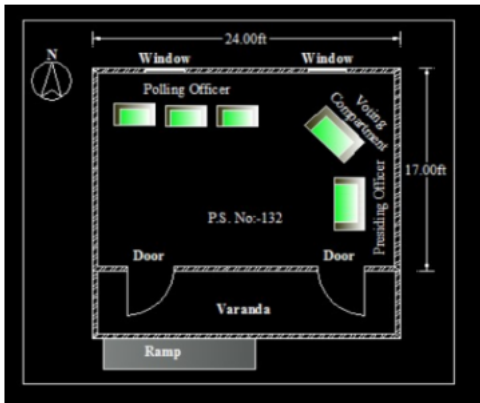

নিৰ্বাচক পঞ্জীয়ন বিষয়াৰ স্বাক্ষৰ

Nazri Naksha

Google Map View

Polling Station Building Front View

ভোটগ্ৰহন কেন্দ্ৰৰ সন্মুখৰ দৃশ্য

Cad View

Key MAP View

1 নাম : বাণী বৰা স্বামীৰ নাম: পৰাগ বৰা ঘৰ নং : 6 বয়স : 46 লিঙ্গ : মহিলা	DCZ1046306 ফটো উপলব্ধ	2 নাম : ৰিতুমা বৰা মাতৃৰ নাম: ৰানী বৰা ঘৰ নং : 6 বয়স : 22 লিঙ্গ : মহিলা	DCZ4474748 ফটো উপলব্ধ	# 3 নাম : প্ৰিয়াংশী শৰ্মা পিতাৰ নাম: প্ৰসান্ত শৰ্মা ঘৰ নং : 13/741 বয়স : 33 লিঙ্গ : মহিলা	DCZ0259416 ফটো উপলব্ধ
4 নাম : মিন বৰুৱা স্বামীৰ নাম: উমেশ বৰুৱা ঘৰ নং : 8 বয়স : 87 লিঙ্গ : মহিলা	DCZ1036904 ফটো উপলব্ধ	5 নাম : সুনীল চন্দ্ৰ বৰুৱা পিতাৰ নাম: নলীন বৰুৱা ঘৰ নং : 8 বয়স : 70 লিঙ্গ : পুৰুষ	DCZ1036926 ফটো উপলব্ধ	6 নাম : ৰেখা শৰ্মা বৰুৱা স্বামীৰ নাম: অনিল চন্দ্ৰ বৰুৱা ঘৰ নং : 8 বয়স : 69 লিঙ্গ : মহিলা	DCZ1036959 ফটো উপলব্ধ
7 নাম : জীনা বৰুৱা স্বামীৰ নাম: সুনীল চন্দ্ৰ বৰুৱা ঘৰ নং : 8 বয়স : 68 লিঙ্গ : মহিলা	DCZ1036960 ফটো উপলব্ধ	8 নাম : উৎপল বৰুৱা পিতাৰ নাম: নলীন বৰুৱা ঘৰ নং : 8 বয়স : 67 লিঙ্গ : পুৰুষ	DCZ1036937 ফটো উপলব্ধ	E 9 নাম : উত্তম বৰুৱা পিতাৰ নাম: নলীন বৰুৱা ঘৰ নং : 8 বয়স : 58 লিঙ্গ : পুৰুষ	DCZ1036948 ফটো উপলব্ধ
10 নাম : পূৰ্বী বৰুৱা স্বামীৰ নাম: উৎপল বৰুৱা ঘৰ নং : 8 বয়স : 52 লিঙ্গ : মহিলা	DCZ1036971 ফটো উপলব্ধ	11 নাম : ৰাখী বৰুৱা স্বামীৰ নাম: উত্তম বৰুৱা ঘৰ নং : 8 বয়স : 48 লিঙ্গ : মহিলা	DCZ1036982 ফটো উপলব্ধ	12 নাম : উজ্জল বৰুৱা পিতাৰ নাম: উমেশ বৰুৱা ঘৰ নং : 8 বয়স : 47 লিঙ্গ : পুৰুষ	DCZ1037009 ফটো উপলব্ধ
13 নাম : শাৰদী বৰুৱা পিতাৰ নাম: অনিল চন্দ্ৰ বৰুৱা ঘৰ নং : 8 বয়স : 35 লিঙ্গ : মহিলা	DCZ1046453 ফটো উপলব্ধ	14 নাম : নবমীতা বৰুৱা পিতাৰ নাম: সুনীল বৰুৱা ঘৰ নং : 8 বয়স : 32 লিঙ্গ : মহিলা	DCZ1046464 ফটো উপলব্ধ	15 নাম : দ্ৰিপনজীত বৰুৱা পিতাৰ নাম: উৎপল বৰুৱা ঘৰ নং : 8 বয়স : 25 লিঙ্গ : পুৰুষ	DCZ0281964 ফটো উপলব্ধ
16 নাম : পৰাগ বৰা পিতাৰ নাম: জীবকান্ত বৰা ঘৰ নং : 8 বয়স : 54 লিঙ্গ : পুৰুষ	DCZ1046293 ফটো উপলব্ধ	17 নাম : পুষ্পিতা বৰা স্বামীৰ নাম: বৃধিন বৰা ঘৰ নং : 8 বয়স : 71 লিঙ্গ : মহিলা	DCZ1037134 ফটো উপলব্ধ	18 নাম : ভাস্কৰজ্যোতি বৰা মাতৃৰ নাম: পুষ্পিতা বৰা ঘৰ নং : 8 বয়স : 41 লিঙ্গ : পুৰুষ	DCZ1037167 ফটো উপলব্ধ
19 নাম : মনি মাধৱ বৰা পিতাৰ নাম: বৃধিন বৰা ঘৰ নং : 8 বয়স : 40 লিঙ্গ : পুৰুষ	DCZ1037145 ফটো উপলব্ধ	20 নাম : অতুল চন্দ্ৰ বৰকটকী পিতাৰ নাম: সোমধৰ বৰকটকী ঘৰ নং : 8 বয়স : 88 লিঙ্গ : পুৰুষ	DCZ1037178 ফটো উপলব্ধ	21 নাম : অসীম বৰকটকী পিতাৰ নাম: অতুল চন্দ্ৰ বৰকটকী ঘৰ নং : 8 বয়স : 59 লিঙ্গ : পুৰুষ	DCZ1037189 ফটো উপলব্ধ
22 নাম : ববী বৰঠাকুৰ বৰকটকী স্বামীৰ নাম: অসীম বৰকটকী ঘৰ নং : 8 বয়স : 55 লিঙ্গ : মহিলা	DCZ1037190 ফটো উপলব্ধ	23 নাম : বিপুল বৰা পিতাৰ নাম: পদ্ম বৰা ঘৰ নং : 8 বয়স : 42 লিঙ্গ : পুৰুষ	DCZ1037203 ফটো উপলব্ধ	24 নাম : ৰমা ৰানী বৰপূজাৰী স্বামীৰ নাম: প্ৰদীপ বৰপূজাৰী ঘৰ নং : 5 বয়স : 70 লিঙ্গ : মহিলা	DCZ1037225 ফটো উপলব্ধ
25 নাম : সৰ্বানী বৰপূজাৰী পিতাৰ নাম: প্ৰদীপ বৰপূজাৰী ঘৰ নং : 5 বয়স : 45 লিঙ্গ : মহিলা	DCZ1037236 ফটো উপলব্ধ	26 নাম : কংকন কাশ্যাপ পিতাৰ নাম: প্ৰদীপ বৰপূজাৰী ঘৰ নং : 5 বয়স : 44 লিঙ্গ : পুৰুষ	DCZ1037247 ফটো উপলব্ধ	27 নাম : অংকন বৰপূজাৰী পিতাৰ নাম: প্ৰদীপ বৰপূজাৰী ঘৰ নং : 5 বয়স : 40 লিঙ্গ : পুৰুষ	DCZ1037258 ফটো উপলব্ধ
28 নাম : প্ৰিয়ঙ্কা বৰুৱা পিতাৰ নাম: পুলিন বৰুৱা ঘৰ নং : 5 বয়স : 34 লিঙ্গ : মহিলা	DCZ0107607 ফটো উপলব্ধ	29 নাম : প্ৰিয়াঙ্কী বৰুৱা পিতাৰ নাম: পুলিন বৰুৱা ঘৰ নং : 5 বয়স : 34 লিঙ্গ : মহিলা	DCZ0107649 ফটো উপলব্ধ	30 নাম : পুলিন বৰুৱা পিতাৰ নাম: বাৰেন বৰুৱা ঘৰ নং : 5 বয়স : 66 লিঙ্গ : পুৰুষ	DCZ1037292 ফটো উপলব্ধ