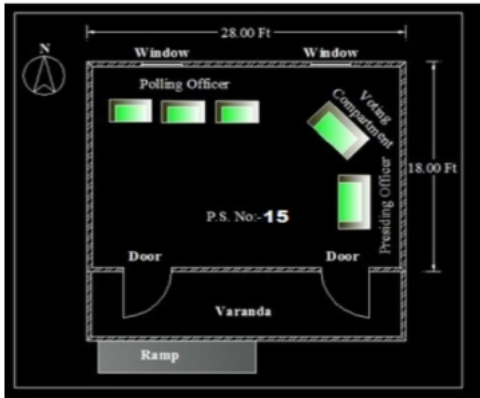

নিৰ্বাচক পঞ্জীয়ন বিষয়াৰ স্বাক্ষৰ

Nazri Naksha

Google Map View

Polling Station Building Front View

ভোটগ্ৰহন কেন্দ্ৰৰ সন্মুখৰ দৃশ্য

Cad View

Key MAP View

1 নাম : কৃষ্ণাঞ্ছি হাজৰিকা পিতাৰ নাম: দিলীপ হাজৰিকা ঘৰ নং : 1 বয়স : 30 লিঙ্গ : মহিলা	EQS0053264 ফটো উপলব্ধ	2 নাম : বক্তিম ৰঞ্জন কেওঁট পিতাৰ নাম: মনেশ্বৰ কেওঁট ঘৰ নং : 01 বয়স : 22 লিঙ্গ : পুৰুষ	EQS0086306 ফটো উপলব্ধ	3 নাম : শুভাশীষ বৰা পিতাৰ নাম: হৰেন বৰা ঘৰ নং : 1 বয়স : 19 লিঙ্গ : পুৰুষ	EQS0086249 ফটো উপলব্ধ
4 নাম : উমানন্দ বৰদলৈ পিতাৰ নাম: যোগানন্দ বৰদলৈ ঘৰ নং : 06 বয়স : 75 লিঙ্গ : পুৰুষ	DCZ0317792 ফটো উপলব্ধ	5 নাম : ৰীতা মুণি বৰদলৈ স্বামীৰ নাম: উমানন্দ বৰদলৈ ঘৰ নং : 06 বয়স : 58 লিঙ্গ : মহিলা	DCZ0317800 ফটো উপলব্ধ	6 নাম : বহিমান বৰদলৈ পিতাৰ নাম: উমানন্দ বৰদলৈ ঘৰ নং : 06 বয়স : 28 লিঙ্গ : পুৰুষ	DCZ0317834 ফটো উপলব্ধ
7 নাম : উপাসনা বৰদলৈ পিতাৰ নাম: উমানন্দ বৰদলৈ ঘৰ নং : 6 বয়স : 24 লিঙ্গ : মহিলা	DCZ0500306 ফটো উপলব্ধ	8 নাম : নৱজ্যোতি বৰা পিতাৰ নাম: মাইনা বৰা ঘৰ নং : 13 বয়স : 26 লিঙ্গ : পুৰুষ	DCZ0488700 ফটো উপলব্ধ	9 নাম : ঋতুৰাজ বৰুৱা মাতৃৰ নাম: ৰানু বৰুৱা ঘৰ নং : 14 বয়স : 23 লিঙ্গ : পুৰুষ	DCZ0562991 ফটো উপলব্ধ
10 নাম : নৱজ্যোতি বৰা পিতাৰ নাম: ৰিতা বৰা ঘৰ নং : 15 বয়স : 25 লিঙ্গ : পুৰুষ	DCZ0556522 ফটো উপলব্ধ	# 11 নাম : শ্যামলী গগৈ বৰা স্বামীৰ নাম: প্ৰণব জ্যোতি বৰা ঘৰ নং : 28 বয়স : 27 লিঙ্গ : মহিলা	DCZ0493999 ফটো উপলব্ধ	12 নাম : দিলীপ হাজৰীকা অন্যান্য: নিৰু হাজৰীকা ঘৰ নং : 28খ বয়স : 63 লিঙ্গ : পুৰুষ	DCZ0372201 ফটো উপলব্ধ
E 13 নাম : ৰাজ হাজৰীকা পিতাৰ নাম: মনু হাজৰীকা ঘৰ নং : 3খ বয়স : 41 লিঙ্গ : পুৰুষ	DCZ0369512 ফটো উপলব্ধ	14 নাম : পূৱালী গগৈ বৰা স্বামীৰ নাম: প্ৰাঞ্জল বৰা ঘৰ নং : 45 বয়স : 31 লিঙ্গ : মহিলা	DCZ0562520 ফটো উপলব্ধ	# 15 নাম : দিপালী বৰা স্বামীৰ নাম: তিলোৰাম বৰা বৰা ঘৰ নং : 180193 বয়স : 35 লিঙ্গ : মহিলা	DCZ1468582 ফটো উপলব্ধ
16 নাম : গিকুল দাস মাতৃৰ নাম: টিলস্বৰ দাস ঘৰ নং : 57 বয়স : 40 লিঙ্গ : পুৰুষ	DCZ0476168 ফটো উপলব্ধ	17 নাম : ৰশ্মিৰেখা দত্ত পিতাৰ নাম: ৰবীন দত্ত ঘৰ নং : 68 বয়স : 37 লিঙ্গ : মহিলা	DCZ1063816 ফটো উপলব্ধ	18 নাম : লাকী বৰা নাথ স্বামীৰ নাম: কমল নাথ ঘৰ নং : 66 বয়স : 23 লিঙ্গ : মহিলা	EQS0065854 ফটো উপলব্ধ
19 নাম : ৰাজেন কুমাৰ বৰা পিতাৰ নাম: লবীন চন্দ্ৰ বৰা ঘৰ নং : 68 বয়স : 77 লিঙ্গ : পুৰুষ	GRD9142272 ফটো উপলব্ধ	20 নাম : আদিত্য দত্ত পিতাৰ নাম: অৰন দত্ত ঘৰ নং : 125 খ বয়স : 20 লিঙ্গ : পুৰুষ	EQS0100131 ফটো উপলব্ধ	21 নাম : অৰন দত্ত পিতাৰ নাম: হৰিকান্ত দত্ত ঘৰ নং : 125 খ বয়স : 47 লিঙ্গ : পুৰুষ	DCZ0006642 ফটো উপলব্ধ
22 নাম : ৰাজীৱ দত্ত পিতাৰ নাম: হৰিকান্ত দত্ত ঘৰ নং : 125 খ বয়স : 44 লিঙ্গ : পুৰুষ	DCZ0006643 ফটো উপলব্ধ	23 নাম : মৌচুমী দত্ত স্বামীৰ নাম: অৰন দত্ত ঘৰ নং : 125 খ বয়স : 41 লিঙ্গ : মহিলা	DCZ1245869 ফটো উপলব্ধ	24 নাম : উপাশা বৰা পিতাৰ নাম: সন্তোষ বৰা ঘৰ নং : 139 বয়স : 21 লিঙ্গ : মহিলা	DCZ4458170 ফটো উপলব্ধ
25 নাম : বিশাল বৰগোহাঁই পিতাৰ নাম: লক্ষী বৰগোহাঁই ঘৰ নং : 189 বয়স : 30 লিঙ্গ : পুৰুষ	DCZ0320713 ফটো উপলব্ধ	26 নাম : কুনাল বৰগোহাঁই পিতাৰ নাম: লক্ষী বৰগোহাঁই ঘৰ নং : 189 বয়স : 27 লিঙ্গ : পুৰুষ	DCZ0320705 ফটো উপলব্ধ	27 নাম : গিয়াচউদ্দিন আহমেদ শইকীয়া পিতাৰ নাম: খটনুৰ আলি শইকীয়া ঘৰ নং : 151 বয়স : 77 লিঙ্গ : পুৰুষ	DCZ1241618 ফটো উপলব্ধ
28 নাম : মাহমুদ হাচান শইকীয়া পিতাৰ নাম: গিয়াচউদ্দিন আহমেদ শইকীয়া ঘৰ নং : 151 বয়স : 40 লিঙ্গ : পুৰুষ	DCZ1241630 ফটো উপলব্ধ	29 নাম : আৰ্লিনা হুছেইন হাজৰীকা স্বামীৰ নাম: মাহমুদ হাচান শইকীয়া ঘৰ নং : 151 বয়স : 39 লিঙ্গ : মহিলা	DCZ1205874 ফটো উপলব্ধ	30 নাম : নৰজ জামান শইকীয়া পিতাৰ নাম: গিয়াচউদ্দিন আহমেদ শইকীয়া ঘৰ নং : 151 বয়স : 34 লিঙ্গ : পুৰুষ	DCZ1241641 ফটো উপলব্ধ