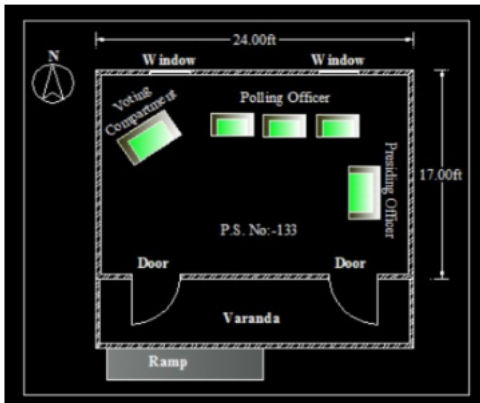

Nazri Naksha

Google Map View

Polling Station Building Front View

ভোটগ্ৰহন কেন্দ্ৰৰ সন্মুখৰ দৃশ্য

Cad View

Key MAP View