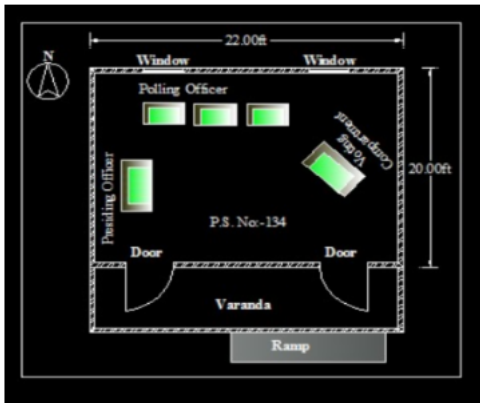

নিৰ্বাচক পঞ্জীয়ন বিষয়াৰ স্বাক্ষৰ

Nazri Naksha

Google Map View

Polling Station Building Front View

ভোটগ্ৰহন কেন্দ্ৰৰ সন্মুখৰ দৃশ্য

Cad View

Key MAP View

1 নাম : সুৰজিত বৰুৱা পিতাৰ নাম: মুকুট বৰুৱা ঘৰ নং : ১ বয়স : 72 লিঙ্গ : পুৰুষ	DCZ1054688 ফটো উপলব্ধ	2 নাম : জগজিত বৰুৱা পিতাৰ নাম: মুকুট বৰুৱা ঘৰ নং : ১ বয়স : 59 লিঙ্গ : পুৰুষ	DCZ1054677 ফটো উপলব্ধ	3 নাম : সবিতা বৰুৱা স্বামীৰ নাম: সুৰজিত বৰুৱা ঘৰ নং : ১ বয়স : 55 লিঙ্গ : মহিলা	DCZ1054702 ফটো উপলব্ধ
4 নাম : ৰাণ বৰুৱা স্বামীৰ নাম: জগজিত বৰুৱা ঘৰ নং : ১ বয়স : 51 লিঙ্গ : মহিলা	DCZ1054699 ফটো উপলব্ধ	5 নাম : সুনিতা বৰুৱা স্বামীৰ নাম: স্বৰ্গজিতা বৰুৱা ঘৰ নং : ১ বয়স : 45 লিঙ্গ : মহিলা	DCZ0159038 ফটো উপলব্ধ	6 নাম : পূৰ্বী বৰ্মন বৰা স্বামীৰ নাম: মনজিত বৰা ঘৰ নং : ০১ বয়স : 39 লিঙ্গ : মহিলা	DCZ0377143 ফটো উপলব্ধ
7 নাম : নিবেদিতা হাজৰীকা ভৰালী স্বামীৰ নাম: শ্ৰীমন্ত ভৰালী ঘৰ নং : ১ বয়স : 31 লিঙ্গ : মহিলা	DCZ1908061 ফটো উপলব্ধ	8 নাম : তৰালী ভৰালী মাতৃৰ নাম: উষা ভৰালী ঘৰ নং : ১ বয়স : 26 লিঙ্গ : মহিলা	DCZ0446476 ফটো উপলব্ধ	9 নাম : লাকী মনি বৰা পিতাৰ নাম: মনোজ বৰা ঘৰ নং : 1 বয়স : 25 লিঙ্গ : মহিলা	EQS0097683 ফটো উপলব্ধ
10 নাম : প্ৰাঞ্জল বৰা পিতাৰ নাম: মনোজ বৰা ঘৰ নং : 01 বয়স : 24 লিঙ্গ : পুৰুষ	EQS0097808 ফটো উপলব্ধ	S 11 নাম : মঙ্গল চন্দ্ৰ দলে পিতাৰ নাম: কেতুৰাম দলে ঘৰ নং : ২ বয়স : 76 লিঙ্গ : পুৰুষ	DCZ1054746 ফটো উপলব্ধ	12 নাম : মিনতি দলে স্বামীৰ নাম: মঙ্গল চন্দ্ৰ দলে ঘৰ নং : ২ বয়স : 65 লিঙ্গ : মহিলা	DCZ1054757 ফটো উপলব্ধ
S 13 নাম : কিশোৰ কুমাৰ দলে পিতাৰ নাম: মঙ্গল দলে ঘৰ নং : ২ বয়স : 47 লিঙ্গ : পুৰুষ	DCZ1054768 ফটো উপলব্ধ	14 নাম : চয়নিকা দলে পিতাৰ নাম: মঙ্গল দলে ঘৰ নং : ২ বয়স : 41 লিঙ্গ : মহিলা	DCZ1054780 ফটো উপলব্ধ	15 নাম : অনিমা দলে পেণ্ডু স্বামীৰ নাম: কিশোৰ কুমাৰ দলে ঘৰ নং : ২ বয়স : 41 লিঙ্গ : মহিলা	DCZ0011613 ফটো উপলব্ধ
16 নাম : পিংকি দাস স্বামীৰ নাম: নিৰনল দাস ঘৰ নং : ২ বয়স : 29 লিঙ্গ : মহিলা	DCZ0486399 ফটো উপলব্ধ	17 নাম : পম্পী হাজৰিকা পিতাৰ নাম: ভৱেন হাজৰিকা ঘৰ নং : ২ বয়স : 27 লিঙ্গ : মহিলা	DCZ0393272 ফটো উপলব্ধ	18 নাম : সুৰ্বেণ চন্দ্ৰ বৰুৱা পিতাৰ নাম: যোগেশ্বৰ বৰুৱা ঘৰ নং : ৩ বয়স : 83 লিঙ্গ : পুৰুষ	DCZ1054791 ফটো উপলব্ধ
19 নাম : ৰেণ বৰুৱা স্বামীৰ নাম: সুৰ্বেণ চন্দ্ৰ বৰুৱা ঘৰ নং : ৩ বয়স : 76 লিঙ্গ : মহিলা	DCZ1054804 ফটো উপলব্ধ	20 নাম : মৌচুমী বৰুৱা পিতাৰ নাম: সুৰ্বেণ চন্দ্ৰ বৰুৱা ঘৰ নং : ৩ বয়স : 36 লিঙ্গ : মহিলা	DCZ1054815 ফটো উপলব্ধ	21 নাম : কালীচৰণ পাঠক পিতাৰ নাম: বসন্ত পাঠক ঘৰ নং : ৩খ বয়স : 78 লিঙ্গ : পুৰুষ	DCZ1054882 ফটো উপলব্ধ
22 নাম : বাণীকান্ত পাঠক পিতাৰ নাম: বসন্ত পাঠক ঘৰ নং : ৩ক বয়স : 63 লিঙ্গ : পুৰুষ	DCZ1054848 ফটো উপলব্ধ	23 নাম : মাহিন্দী পাঠক স্বামীৰ নাম: বাণী পাঠক ঘৰ নং : ৩ক বয়স : 58 লিঙ্গ : মহিলা	DCZ1054859 ফটো উপলব্ধ	24 নাম : গীতালী বৰুৱা পিতাৰ নাম: সুৰ্বেণ চন্দ্ৰ বৰুৱা ঘৰ নং : ৩ক বয়স : 40 লিঙ্গ : মহিলা	DCZ1054826 ফটো উপলব্ধ
S 25 নাম : প্ৰসেনজিত পাঠক পিতাৰ নাম: কালীচৰণ পাঠক ঘৰ নং : ৩খ বয়স : ৪7 লিঙ্গ : পুৰুষ	DCZ1054928 ফটো উপলব্ধ	S 26 নাম : ৰাজীব পাঠক পিতাৰ নাম: কালীচৰণ পাঠক ঘৰ নং : ৩খ বয়স : ৪5 লিঙ্গ : পুৰুষ	DCZ1054906 ফটো উপলব্ধ	27 নাম : ধনজীত বাৰ্মন পিতাৰ নাম: জানুৰাম বাৰ্মন ঘৰ নং : ৩ক বয়স : 33 লিঙ্গ : পুৰুষ	DCZ1908185 ফটো উপলব্ধ
28 নাম : জয়ন্ত পাঠক পিতাৰ নাম: বাণীকান্ত পাঠক ঘৰ নং : ৩ক বয়স : 31 লিঙ্গ : পুৰুষ	DCZ1908174 ফটো উপলব্ধ	29 নাম : পৰেশ দাস পিতাৰ নাম: বেবাই দাস ঘৰ নং : ৪ বয়স : 55 লিঙ্গ : পুৰুষ	DCZ1054984 ফটো উপলব্ধ	30 নাম : পোনা দাস স্বামীৰ নাম: পৰেশ দাস ঘৰ নং : ৪ বয়স : 48 লিঙ্গ : মহিলা	DCZ1054995 ফটো উপলব্ধ