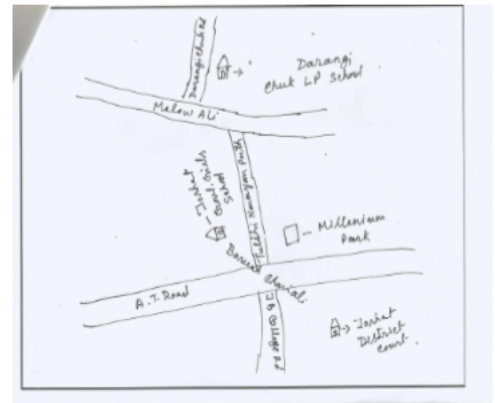

নিৰ্বাচক পঞ্জীয়ন বিষয়াৰ স্বাক্ষৰ

Nazri Naksha

Google Map View

Polling Station Building Front View

ভোটগ্ৰহন কেন্দ্ৰৰ সন্মুখৰ দৃশ্য

Cad View

Key MAP View

1 নাম : সুৰজিত বৰুৱা পিতাৰ নাম: মুকুট বৰুৱা ঘৰ নং : ১ বয়স : 72 লিঙ্গ : পুৰুষ	DCZ1054688 ফটো উপলব্ধ	2 নাম : জগজিত বৰুৱা পিতাৰ নাম: মুকুট বৰুৱা ঘৰ নং : ১ বয়স : 59 লিঙ্গ : পুৰুষ	DCZ1054677 ফটো উপলব্ধ	3 নাম : সবিতা বৰুৱা স্বামীৰ নাম: সুৰজিত বৰুৱা ঘৰ নং : ১ বয়স : 55 লিঙ্গ : মহিলা	DCZ1054702 ফটো উপলব্ধ
4 নাম : ৰাণ বৰুৱা স্বামীৰ নাম: জগজিত বৰুৱা ঘৰ নং : ১ বয়স : 51 লিঙ্গ : মহিলা	DCZ1054699 ফটো উপলব্ধ	5 নাম : সুনিতা বৰুৱা স্বামীৰ নাম: স্বৰ্গজিতা বৰুৱা ঘৰ নং : ১ বয়স : 45 লিঙ্গ : মহিলা	DCZ0159038 ফটো উপলব্ধ	6 নাম : পূৰ্বী বৰ্মন বৰা স্বামীৰ নাম: মনজিত বৰা ঘৰ নং : ০১ বয়স : 39 লিঙ্গ : মহিলা	DCZ0377143 ফটো উপলব্ধ
7 নাম : নিবেদিতা হাজৰীকা ভৰালী স্বামীৰ নাম: শ্ৰীমন্ত ভৰালী ঘৰ নং : ১ বয়স : 31 লিঙ্গ : মহিলা	DCZ1908061 ফটো উপলব্ধ	8 নাম : তৰালী ভৰালী মাতৃৰ নাম: উষা ভৰালী ঘৰ নং : ১ বয়স : 26 লিঙ্গ : মহিলা	DCZ0446476 ফটো উপলব্ধ	9 নাম : লাকী মনি বৰা পিতাৰ নাম: মনোজ বৰা ঘৰ নং : 1 বয়স : 25 লিঙ্গ : মহিলা	EQS0097683 ফটো উপলব্ধ
10 নাম : প্ৰাঞ্জল বৰা পিতাৰ নাম: মনোজ বৰা ঘৰ নং : 01 বয়স : 24 লিঙ্গ : পুৰুষ	EQS0097808 ফটো উপলব্ধ	S 11 নাম : মঙ্গল চন্দ্ৰ দলে পিতাৰ নাম: কেতুৰাম দলে ঘৰ নং : ২ বয়স : 76 লিঙ্গ : পুৰুষ	DCZ1054746 ফটো উপলব্ধ	12 নাম : মিনতি দলে স্বামীৰ নাম: মঙ্গল চন্দ্ৰ দলে ঘৰ নং : ২ বয়স : 65 লিঙ্গ : মহিলা	DCZ1054757 ফটো উপলব্ধ
S 13 নাম : কিশোৰ কুমাৰ দলে পিতাৰ নাম: মঙ্গল দলে ঘৰ নং : ২ বয়স : 47 লিঙ্গ : পুৰুষ	DCZ1054768 ফটো উপলব্ধ	14 নাম : চয়নিকা দলে পিতাৰ নাম: মঙ্গল দলে ঘৰ নং : ২ বয়স : 41 লিঙ্গ : মহিলা	DCZ1054780 ফটো উপলব্ধ	15 নাম : অনিমা দলে পেণ্ডু স্বামীৰ নাম: কিশোৰ কুমাৰ দলে ঘৰ নং : ২ বয়স : 41 লিঙ্গ : মহিলা	DCZ0011613 ফটো উপলব্ধ
16 নাম : পিংকি দাস স্বামীৰ নাম: নিৰনল দাস ঘৰ নং : ২ বয়স : 29 লিঙ্গ : মহিলা	DCZ0486399 ফটো উপলব্ধ	17 নাম : পম্পী হাজৰিকা পিতাৰ নাম: ভৱেন হাজৰিকা ঘৰ নং : ২ বয়স : 27 লিঙ্গ : মহিলা	DCZ0393272 ফটো উপলব্ধ	18 নাম : সুৰ্বেণ চন্দ্ৰ বৰুৱা পিতাৰ নাম: যোগেশ্বৰ বৰুৱা ঘৰ নং : ৩ বয়স : 83 লিঙ্গ : পুৰুষ	DCZ1054791 ফটো উপলব্ধ
19 নাম : ৰেণ বৰুৱা স্বামীৰ নাম: সুৰ্বেণ চন্দ্ৰ বৰুৱা ঘৰ নং : ৩ বয়স : 76 লিঙ্গ : মহিলা	DCZ1054804 ফটো উপলব্ধ	20 নাম : মৌচুমী বৰুৱা পিতাৰ নাম: সুৰ্বেণ চন্দ্ৰ বৰুৱা ঘৰ নং : ৩ বয়স : 36 লিঙ্গ : মহিলা	DCZ1054815 ফটো উপলব্ধ	21 নাম : কালীচৰণ পাঠক পিতাৰ নাম: বসন্ত পাঠক ঘৰ নং : ৩খ বয়স : 78 লিঙ্গ : পুৰুষ	DCZ1054882 ফটো উপলব্ধ
22 নাম : বাণীকান্ত পাঠক পিতাৰ নাম: বসন্ত পাঠক ঘৰ নং : ৩ক বয়স : 63 লিঙ্গ : পুৰুষ	DCZ1054848 ফটো উপলব্ধ	23 নাম : মাহিন্দী পাঠক স্বামীৰ নাম: বাণী পাঠক ঘৰ নং : ৩ক বয়স : 58 লিঙ্গ : মহিলা	DCZ1054859 ফটো উপলব্ধ	24 নাম : গীতালী বৰুৱা পিতাৰ নাম: সুৰ্বেণ চন্দ্ৰ বৰুৱা ঘৰ নং : ৩ক বয়স : 40 লিঙ্গ : মহিলা	DCZ1054826 ফটো উপলব্ধ
S 25 নাম : প্ৰসেনজিত পাঠক পিতাৰ নাম: কালীচৰণ পাঠক ঘৰ নং : ৩খ বয়স : ৪7 লিঙ্গ : পুৰুষ	DCZ1054928 ফটো উপলব্ধ	S 26 নাম : ৰাজীব পাঠক পিতাৰ নাম: কালীচৰণ পাঠক ঘৰ নং : ৩খ বয়স : ৪5 লিঙ্গ : পুৰুষ	DCZ1054906 ফটো উপলব্ধ	27 নাম : ধনজীত বাৰ্মন পিতাৰ নাম: জানুৰাম বাৰ্মন ঘৰ নং : ৩ক বয়স : 33 লিঙ্গ : পুৰুষ	DCZ1908185 ফটো উপলব্ধ
28 নাম : জয়ন্ত পাঠক পিতাৰ নাম: বাণীকান্ত পাঠক ঘৰ নং : ৩ক বয়স : 31 লিঙ্গ : পুৰুষ	DCZ1908174 ফটো উপলব্ধ	29 নাম : পৰেশ দাস পিতাৰ নাম: বেবাই দাস ঘৰ নং : ৪ বয়স : 55 লিঙ্গ : পুৰুষ	DCZ1054984 ফটো উপলব্ধ	30 নাম : পোনা দাস স্বামীৰ নাম: পৰেশ দাস ঘৰ নং : ৪ বয়স : 48 লিঙ্গ : মহিলা	DCZ1054995 ফটো উপলব্ধ