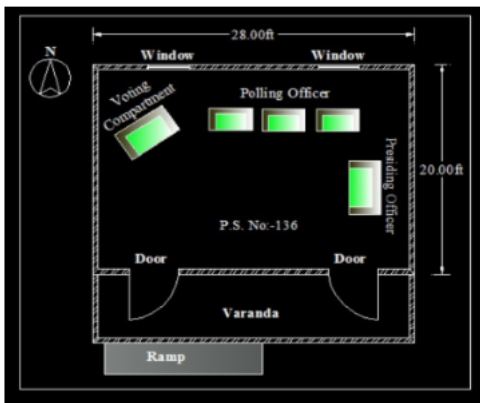

নিৰ্বাচক পঞ্জীয়ন বিষয়াৰ স্বাক্ষৰ

Nazri Naksha

Google Map View

Polling Station Building Front View

ভোটগ্ৰহন কেন্দ্ৰৰ সন্মুখৰ দৃশ্য

Cad View

Key MAP View

1 নাম : অনমাই বৰা দত্ত স্বামীৰ নাম: দেবেশ্বৰ দত্ত ঘৰ নং : ১ বয়স : 66 লিঙ্গ : মহিলা	DCZ1064706 ফটো উপলব্ধ	2 নাম : অঞ্জনা দত্ত পিতাৰ নাম: দেবেশ্বৰ দত্ত ঘৰ নং : ১ বয়স : 42 লিঙ্গ : মহিলা	DCZ1064728 ফটো উপলব্ধ	3 নাম : বঞ্জনা দত্ত পিতাৰ নাম: দেবেশ্বৰ দত্ত ঘৰ নং : ১ বয়স : 35 লিঙ্গ : মহিলা	DCZ1064682 ফটো উপলব্ধ
4 নাম : অদিশী ওজা পিতাৰ নাম: ববিন্দ্র নাৰায়ন ওজা ঘৰ নং : ১ বয়স : 24 লিঙ্গ : মহিলা	DCZ0594952 ফটো উপলব্ধ	5 নাম : গিৰিশচন্দ্ৰ বৰা পিতাৰ নাম: যোগেশ্বৰ বৰা ঘৰ নং : ২ বয়স : 63 লিঙ্গ : পুৰুষ	DCZ1064739 ফটো উপলব্ধ	6 নাম : চম্পা বৰা স্বামীৰ নাম: গিৰিশ বৰা ঘৰ নং : ২ বয়স : 53 লিঙ্গ : মহিলা	DCZ1064740 ফটো উপলব্ধ
7 নাম : মাইনা বৰা পিতাৰ নাম: গিৰিশ বৰা ঘৰ নং : ২ বয়স : 40 লিঙ্গ : মহিলা	DCZ1064751 ফটো উপলব্ধ	8 নাম : চুমু বৰা পিতাৰ নাম: গিৰিশ বৰা ঘৰ নং : ২ বয়স : 22 লিঙ্গ : মহিলা	DCZ4453379 ফটো উপলব্ধ	9 নাম : বিন্দেশ্বৰ দাস পিতাৰ নাম: ভানুৰাম দাস ঘৰ নং : ৩ বয়স : 69 লিঙ্গ : পুৰুষ	DCZ1064762 ফটো উপলব্ধ
10 নাম : পূৰ্ণিমা দাস স্বামীৰ নাম: বিন্দেশ্বৰ দাস ঘৰ নং : ৩ বয়স : 58 লিঙ্গ : মহিলা	DCZ1064773 ফটো উপলব্ধ	11 নাম : হৰি দাস মাতৃৰ নাম: সুবমালা দাস ঘৰ নং : ৩ বয়স : 51 লিঙ্গ : পুৰুষ	DCZ1064820 ফটো উপলব্ধ	12 নাম : অঞ্জলী দাস মাতৃৰ নাম: সুবমালা দাস ঘৰ নং : ৩ বয়স : 46 লিঙ্গ : মহিলা	DCZ1064831 ফটো উপলব্ধ
13 নাম : প্ৰবীন দাস পিতাৰ নাম: বিন্দেশ্বৰ দাস ঘৰ নং : ৩ বয়স : 41 লিঙ্গ : পুৰুষ	DCZ1064784 ফটো উপলব্ধ	14 নাম : নয়ন মণি দাস পিতাৰ নাম: বিন্দেশ্বৰ দাস ঘৰ নং : ৩ বয়স : 41 লিঙ্গ : পুৰুষ	DCZ1064795 ফটো উপলব্ধ	15 নাম : জুনমনি দাস স্বামীৰ নাম: দিগন্ত দাস ঘৰ নং : ৩ বয়স : 34 লিঙ্গ : মহিলা	DCZ1908436 ফটো উপলব্ধ
16 নাম : কৃষ্ণ মুক্তিয়ার পিতাৰ নাম: বিদুৰ মুক্তিয়ার ঘৰ নং : ৩ক বয়স : 38 লিঙ্গ : পুৰুষ	DCZ0327650 ফটো উপলব্ধ	17 নাম : ৰাজু দে পিতাৰ নাম: দিলিপ দে ঘৰ নং : ৩ক বয়স : 38 লিঙ্গ : পুৰুষ	DCZ1908425 ফটো উপলব্ধ	18 নাম : জ্যোত্স্না দে স্বামীৰ নাম: ৰাজু দে ঘৰ নং : ৩ক বয়স : 31 লিঙ্গ : মহিলা	DCZ1908414 ফটো উপলব্ধ
19 নাম : সোনটি দাস স্বামীৰ নাম: সবুলৰা দাস ঘৰ নং : 8 বয়স : 77 লিঙ্গ : মহিলা	DCZ1064842 ফটো উপলব্ধ	S 20 নাম : অঞ্জনা ৰয় পিতাৰ নাম: হৰেন্দ্ৰ ৰয় ঘৰ নং : 8 বয়স : 32 লিঙ্গ : মহিলা	DCZ0436170 ফটো উপলব্ধ	21 নাম : ৰাজু ৰয় পিতাৰ নাম: হৰেন্দ্ৰ ৰয় ঘৰ নং : 8 বয়স : 32 লিঙ্গ : পুৰুষ	DCZ0437129 ফটো উপলব্ধ
22 নাম : হৰেন্দ্ৰ ৰয় পিতাৰ নাম: হৰিমোহন ৰয় ঘৰ নং : 8ক বয়স : 67 লিঙ্গ : পুৰুষ	DCZ1064853 ফটো উপলব্ধ	23 নাম : বীনা ৰয় স্বামীৰ নাম: হৰেন্দ্ৰ ৰয় ঘৰ নং : 8ক বয়স : 59 লিঙ্গ : মহিলা	DCZ1064864 ফটো উপলব্ধ	S 24 নাম : মণিকা ৰয় পিতাৰ নাম: হৰেন্দ্ৰ ৰয় ঘৰ নং : 8ক বয়স : 38 লিঙ্গ : মহিলা	DCZ1064875 ফটো উপলব্ধ
S 25 নাম : ৰাজকুমাৰ ধৰ পিতাৰ নাম: ৰতন ধৰ ঘৰ নং : 8ক বয়স : 38 লিঙ্গ : পুৰুষ	DCZ1073581 ফটো উপলব্ধ	26 নাম : হৰিবালা ঘোষ স্বামীৰ নাম: সুৰেশ ঘোষ ঘৰ নং : ৫ বয়স : 90 লিঙ্গ : মহিলা	DCZ1064897 ফটো উপলব্ধ	27 নাম : মানিক চন্দ্ৰ ঘোষ পিতাৰ নাম: সুৰেশ ঘোষ ঘৰ নং : ৫ বয়স : 66 লিঙ্গ : পুৰুষ	DCZ1064886 ফটো উপলব্ধ
28 নাম : কল্পনা ৰানী ঘোষ স্বামীৰ নাম: মানিক চন্দ্ৰ ঘোষ ঘৰ নং : ৫ বয়স : 58 লিঙ্গ : মহিলা	DCZ1064900 ফটো উপলব্ধ	29 নাম : সুভাষ মজুমদাৰ পিতাৰ নাম: যামিণী মজুমদাৰ ঘৰ নং : ৫ বয়স : 54 লিঙ্গ : পুৰুষ	DCZ1073592 ফটো উপলব্ধ	30 নাম : সুভাষ কৰ পিতাৰ নাম: ৰমেশ কৰ ঘৰ নং : ৫ বয়স : 53 লিঙ্গ : পুৰুষ	DCZ1908481 ফটো উপলব্ধ