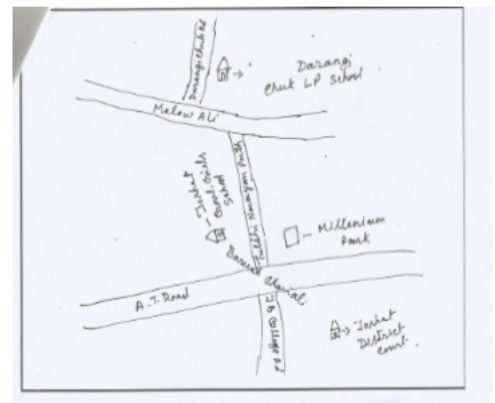

নিৰ্বাচক পঞ্জীয়ন বিষয়াৰ স্বাক্ষৰ

Nazri Naksha

Google Map View

Polling Station Building Front View

ভোটগ্ৰহন কেন্দ্ৰৰ সন্মুখৰ দৃশ্য

Cad View

Key MAP View

1 নাম : অনমাই বৰা দত্ত স্বামীৰ নাম: দেবেশ্বৰ দত্ত ঘৰ নং : ১ বয়স : 66 লিঙ্গ : মহিলা	DCZ1064706 ফটো উপলব্ধ	2 নাম : অঞ্জনা দত্ত পিতাৰ নাম: দেবেশ্বৰ দত্ত ঘৰ নং : ১ বয়স : 42 লিঙ্গ : মহিলা	DCZ1064728 ফটো উপলব্ধ	3 নাম : বঞ্জনা দত্ত পিতাৰ নাম: দেবেশ্বৰ দত্ত ঘৰ নং : ১ বয়স : 35 লিঙ্গ : মহিলা	DCZ1064682 ফটো উপলব্ধ
4 নাম : অদিশী ওজা পিতাৰ নাম: ববিন্দ্র নাৰায়ন ওজা ঘৰ নং : ১ বয়স : 24 লিঙ্গ : মহিলা	DCZ0594952 ফটো উপলব্ধ	5 নাম : গিৰিশচন্দ্ৰ বৰা পিতাৰ নাম: যোগেশ্বৰ বৰা ঘৰ নং : ২ বয়স : 63 লিঙ্গ : পুৰুষ	DCZ1064739 ফটো উপলব্ধ	6 নাম : চম্পা বৰা স্বামীৰ নাম: গিৰিশ বৰা ঘৰ নং : ২ বয়স : 53 লিঙ্গ : মহিলা	DCZ1064740 ফটো উপলব্ধ
7 নাম : মাইনা বৰা পিতাৰ নাম: গিৰিশ বৰা ঘৰ নং : ২ বয়স : 40 লিঙ্গ : মহিলা	DCZ1064751 ফটো উপলব্ধ	8 নাম : চুমু বৰা পিতাৰ নাম: গিৰিশ বৰা ঘৰ নং : ২ বয়স : 22 লিঙ্গ : মহিলা	DCZ4453379 ফটো উপলব্ধ	9 নাম : বিন্দেশ্বৰ দাস পিতাৰ নাম: ভানুৰাম দাস ঘৰ নং : ৩ বয়স : 69 লিঙ্গ : পুৰুষ	DCZ1064762 ফটো উপলব্ধ
10 নাম : পূৰ্ণিমা দাস স্বামীৰ নাম: বিন্দেশ্বৰ দাস ঘৰ নং : ৩ বয়স : 58 লিঙ্গ : মহিলা	DCZ1064773 ফটো উপলব্ধ	11 নাম : হৰি দাস মাতৃৰ নাম: সুবমালা দাস ঘৰ নং : ৩ বয়স : 51 লিঙ্গ : পুৰুষ	DCZ1064820 ফটো উপলব্ধ	12 নাম : অঞ্জলী দাস মাতৃৰ নাম: সুবমালা দাস ঘৰ নং : ৩ বয়স : 46 লিঙ্গ : মহিলা	DCZ1064831 ফটো উপলব্ধ
13 নাম : প্ৰবীন দাস পিতাৰ নাম: বিন্দেশ্বৰ দাস ঘৰ নং : ৩ বয়স : 41 লিঙ্গ : পুৰুষ	DCZ1064784 ফটো উপলব্ধ	14 নাম : নয়ন মণি দাস পিতাৰ নাম: বিন্দেশ্বৰ দাস ঘৰ নং : ৩ বয়স : 41 লিঙ্গ : পুৰুষ	DCZ1064795 ফটো উপলব্ধ	15 নাম : জুনমনি দাস স্বামীৰ নাম: দিগন্ত দাস ঘৰ নং : ৩ বয়স : 34 লিঙ্গ : মহিলা	DCZ1908436 ফটো উপলব্ধ
16 নাম : কৃষ্ণ মুক্তিয়ার পিতাৰ নাম: বিদুৰ মুক্তিয়ার ঘৰ নং : ৩ক বয়স : 38 লিঙ্গ : পুৰুষ	DCZ0327650 ফটো উপলব্ধ	17 নাম : ৰাজু দে পিতাৰ নাম: দিলিপ দে ঘৰ নং : ৩ক বয়স : 38 লিঙ্গ : পুৰুষ	DCZ1908425 ফটো উপলব্ধ	18 নাম : জ্যোত্স্না দে স্বামীৰ নাম: ৰাজু দে ঘৰ নং : ৩ক বয়স : 31 লিঙ্গ : মহিলা	DCZ1908414 ফটো উপলব্ধ
19 নাম : সোনটি দাস স্বামীৰ নাম: সবুলৰা দাস ঘৰ নং : 8 বয়স : 77 লিঙ্গ : মহিলা	DCZ1064842 ফটো উপলব্ধ	S 20 নাম : অঞ্জনা ৰয় পিতাৰ নাম: হৰেন্দ্ৰ ৰয় ঘৰ নং : 8 বয়স : 32 লিঙ্গ : মহিলা	DCZ0436170 ফটো উপলব্ধ	21 নাম : ৰাজু ৰয় পিতাৰ নাম: হৰেন্দ্ৰ ৰয় ঘৰ নং : 8 বয়স : 32 লিঙ্গ : পুৰুষ	DCZ0437129 ফটো উপলব্ধ
22 নাম : হৰেন্দ্ৰ ৰয় পিতাৰ নাম: হৰিমোহন ৰয় ঘৰ নং : 8ক বয়স : 67 লিঙ্গ : পুৰুষ	DCZ1064853 ফটো উপলব্ধ	23 নাম : বীনা ৰয় স্বামীৰ নাম: হৰেন্দ্ৰ ৰয় ঘৰ নং : 8ক বয়স : 59 লিঙ্গ : মহিলা	DCZ1064864 ফটো উপলব্ধ	S 24 নাম : মণিকা ৰয় পিতাৰ নাম: হৰেন্দ্ৰ ৰয় ঘৰ নং : 8ক বয়স : 38 লিঙ্গ : মহিলা	DCZ1064875 ফটো উপলব্ধ
S 25 নাম : ৰাজকুমাৰ ধৰ পিতাৰ নাম: ৰতন ধৰ ঘৰ নং : 8ক বয়স : 38 লিঙ্গ : পুৰুষ	DCZ1073581 ফটো উপলব্ধ	26 নাম : হৰিবালা ঘোষ স্বামীৰ নাম: সুৰেশ ঘোষ ঘৰ নং : ৫ বয়স : 90 লিঙ্গ : মহিলা	DCZ1064897 ফটো উপলব্ধ	27 নাম : মানিক চন্দ্ৰ ঘোষ পিতাৰ নাম: সুৰেশ ঘোষ ঘৰ নং : ৫ বয়স : 66 লিঙ্গ : পুৰুষ	DCZ1064886 ফটো উপলব্ধ
28 নাম : কল্পনা ৰানী ঘোষ স্বামীৰ নাম: মানিক চন্দ্ৰ ঘোষ ঘৰ নং : ৫ বয়স : 58 লিঙ্গ : মহিলা	DCZ1064900 ফটো উপলব্ধ	29 নাম : সুভাষ মজুমদাৰ পিতাৰ নাম: যামিণী মজুমদাৰ ঘৰ নং : ৫ বয়স : 54 লিঙ্গ : পুৰুষ	DCZ1073592 ফটো উপলব্ধ	30 নাম : সুভাষ কৰ পিতাৰ নাম: ৰমেশ কৰ ঘৰ নং : ৫ বয়স : 53 লিঙ্গ : পুৰুষ	DCZ1908481 ফটো উপলব্ধ