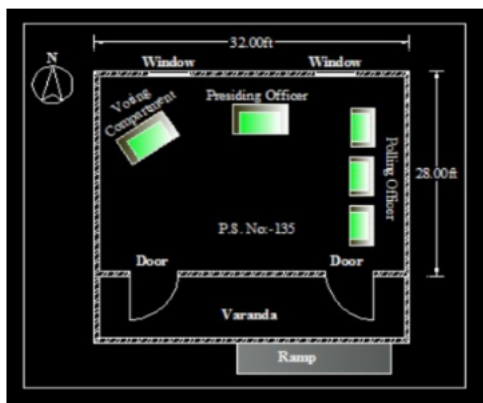

নিৰ্বাচক পঞ্জীয়ন বিষয়াৰ স্বাক্ষৰ

Nazri Naksha

Google Map View

Polling Station Building Front View

ভোটগ্ৰহন কেন্দ্ৰৰ সন্মুখৰ দৃশ্য

Cad View

Key MAP View

1 নাম : অভিষেক বৰা পিতাৰ নাম: দিব্যজ্যোতি বৰা ঘৰ নং : ১ বয়স : 25 লিঙ্গ : পুৰুষ	DCZ0460113 ফটো উপলব্ধ	2 নাম : পাৰ্চী হাজৰিকা পিতাৰ নাম: আজিত হাজৰিকা ঘৰ নং : 9 বয়স : 19 লিঙ্গ : মহিলা	EQS0096388 ফটো উপলব্ধ	3 নাম : অজয় বৰ্মন মাতৃৰ নাম: বীনা বৰ্মন ঘৰ নং : 12 বয়স : 23 লিঙ্গ : পুৰুষ	EQS0065433 ফটো উপলব্ধ
4 নাম : সঞ্জয় গোস্বামী পিতাৰ নাম: বৈকুণ্ঠ গোস্বামী ঘৰ নং : 14 বয়স : 45 লিঙ্গ : পুৰুষ	HKQ1350705 ফটো উপলব্ধ	5 নাম : অঞ্জলী দাস পিতাৰ নাম: তুলখী দাস ঘৰ নং : 14 বয়স : 22 লিঙ্গ : মহিলা	EQS0073437 ফটো উপলব্ধ	6 নাম : সবুছোৱালী দাস স্বামীৰ নাম: চোনাৰাম দাস ঘৰ নং : ১৮ বয়স : 80 লিঙ্গ : মহিলা	DCZ0335133 ফটো উপলব্ধ
7 নাম : প্ৰশান্ত দাস পিতাৰ নাম: চোনাৰাম দাস ঘৰ নং : ১৮ বয়স : 53 লিঙ্গ : পুৰুষ	DCZ0335125 ফটো উপলব্ধ	8 নাম : ডলি দাস স্বামীৰ নাম: প্ৰশান্ত দাস ঘৰ নং : ১৮ বয়স : 39 লিঙ্গ : মহিলা	DCZ0335083 ফটো উপলব্ধ	9 নাম : কুমাৰ নিৰ্ভান নন্দন পিতাৰ নাম: ৰাজীৱ লোচন বৰা ঘৰ নং : ৩৮ বয়স : 23 লিঙ্গ : পুৰুষ	DCZ0469379 ফটো উপলব্ধ
10 নাম : মধুকৰনীকা বৰঠাকুৰ কটকী স্বামীৰ নাম: সঞ্জয় কটকী ঘৰ নং : ৪৭ বয়স : 46 লিঙ্গ : মহিলা	DCZ0335042 ফটো উপলব্ধ	11 নাম : অমিশ্ৰনা গৌতম পিতাৰ নাম: অৰূপ কুমাৰ গোস্বামী ঘৰ নং : ৮১ বয়স : 24 লিঙ্গ : মহিলা	DCZ0453043 ফটো উপলব্ধ	12 নাম : প্ৰতি জয়ছোৱাল স্বামীৰ নাম: ৰাজেন্দ্ৰ কুমাৰ জয়ছোৱাল ঘৰ নং : ৮৪ক বয়স : 35 লিঙ্গ : মহিলা	DCZ0132795 ফটো উপলব্ধ
13 নাম : জাহ্নবী দাস পিতাৰ নাম: বিমল চন্দ্ৰ দাস ঘৰ নং : ৮৪খ বয়স : 40 লিঙ্গ : মহিলা	DCZ0372367 ফটো উপলব্ধ	14 নাম : ৰাজেন্দ্ৰ কুমাৰ জয়ছোৱাল পিতাৰ নাম: বিশ্বনাথ জয়ছোৱাল ঘৰ নং : ৮৪ক বয়স : 43 লিঙ্গ : পুৰুষ	DCZ1059876 ফটো উপলব্ধ	15 নাম : হৃষিকেশ দাস কাশ্যপ পিতাৰ নাম: নুপুৰ দাস ঘৰ নং : ৮৫ক বয়স : 28 লিঙ্গ : পুৰুষ	DCZ0441444 ফটো উপলব্ধ
16 নাম : নুপুৰ দাস পিতাৰ নাম: সৰ্বানন্দ দাস ঘৰ নং : ৮৫ক বয়স : 63 লিঙ্গ : পুৰুষ	DCZ1059923 ফটো উপলব্ধ	17 নাম : ৰপমনি দাস স্বামীৰ নাম: নুপুৰ দাস ঘৰ নং : ৮৫ক বয়স : 54 লিঙ্গ : মহিলা	DCZ1059934 ফটো উপলব্ধ	18 নাম : নিজৰা বৰুৱা স্বামীৰ নাম: শূলপানি বৰুৱা ঘৰ নং : ৮৮ বয়স : 36 লিঙ্গ : মহিলা	DCZ1059956 ফটো উপলব্ধ
19 নাম : সুভাষ দাস পিতাৰ নাম: দুগেশ্বৰ দাস ঘৰ নং : ৮৯ বয়স : 73 লিঙ্গ : পুৰুষ	DCZ1059967 ফটো উপলব্ধ	20 নাম : অজিত কুমাৰ দাস পিতাৰ নাম: দুগেশ্বৰ দাস ঘৰ নং : ৮৯ বয়স : 57 লিঙ্গ : পুৰুষ	DCZ1059989 ফটো উপলব্ধ	21 নাম : বুবুল দাস পিতাৰ নাম: দুগেশ্বৰ দাস ঘৰ নং : ৮৯ বয়স : 53 লিঙ্গ : পুৰুষ	DCZ1060000 ফটো উপলব্ধ
22 নাম : ৰঞ্জনা দাস স্বামীৰ নাম: সুভাষ দাস ঘৰ নং : ৮৯ বয়স : 49 লিঙ্গ : মহিলা	DCZ1059978 ফটো উপলব্ধ	23 নাম : জোনমনী দাস স্বামীৰ নাম: অজিত দাস ঘৰ নং : ৮৯ বয়স : 45 লিঙ্গ : মহিলা	DCZ1059990 ফটো উপলব্ধ	24 নাম : দীপালী দাস স্বামীৰ নাম: বুবুল দাস ঘৰ নং : ৮৯ বয়স : 43 লিঙ্গ : মহিলা	DCZ1060011 ফটো উপলব্ধ
25 নাম : নমিতা বৰা দিহিঙ্গীয়া স্বামীৰ নাম: প্ৰনৱ দিহিঙ্গীয়া ঘৰ নং : ৮৯ বয়স : 40 লিঙ্গ : মহিলা	DCZ0374249 ফটো উপলব্ধ	26 নাম : শংকৰ দাস পিতাৰ নাম: সুভাষ দাস ঘৰ নং : ৮৯ বয়স : 38 লিঙ্গ : পুৰুষ	DCZ1060022 ফটো উপলব্ধ	27 নাম : তুন দাস স্বামীৰ নাম: বংশীলাল দাস ঘৰ নং : ৮৯ বয়স : 35 লিঙ্গ : মহিলা	DCZ1140797 ফটো উপলব্ধ
28 নাম : বংশী লাল দাস পিতাৰ নাম: সুভাষ দাস ঘৰ নং : ৮৯ বয়স : 35 লিঙ্গ : পুৰুষ	DCZ1908005 ফটো উপলব্ধ	29 নাম : দেৱজিত দাস পিতাৰ নাম: অজিত কুমাৰ দাস ঘৰ নং : ৮৯ বয়স : 32 লিঙ্গ : পুৰুষ	DCZ0414508 ফটো উপলব্ধ	30 নাম : পাঞ্চালী দাস পিতাৰ নাম: অজিত কুমাৰ দাস ঘৰ নং : ৮৯ বয়স : 28 লিঙ্গ : মহিলা	DCZ0414458 ফটো উপলব্ধ