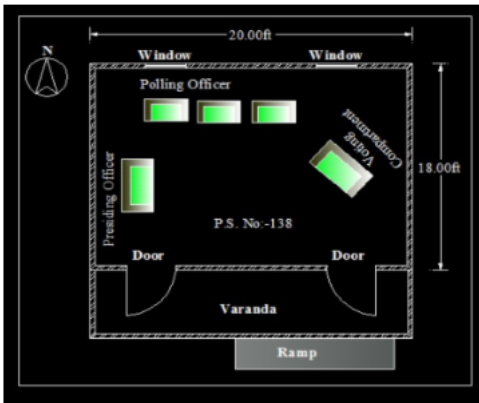

নিৰ্বাচক পঞ্জীয়ন বিষয়াৰ স্বাক্ষৰ

Nazri Naksha

Google Map View

Polling Station Building Front View

ভোটগ্ৰন্থন কেন্দ্ৰৰ সন্মুখৰ দৃশ্য

Cad View

Key MAP View

1 নাম : আৰতি বৰুৱা স্বামীৰ নাম: অনিল চন্দ্ৰ বৰুৱা ঘৰ নং : ১ বয়স : 85 লিঙ্গ : মহিলা	DCZ0011781 ফটো উপলব্ধ	S 2 নাম : যজ্ঞেশ্বৰ শৰ্মা পিতাৰ নাম: ৰত্নেশ্বৰ শৰ্মা ঘৰ নং : ১ বয়স : 72 লিঙ্গ : পুৰুষ	DCZ0175398 ফটো উপলব্ধ	3 নাম : প্ৰীতি বৰুৱা স্বামীৰ নাম: অশোক বৰুৱা ঘৰ নং : ১ বয়স : 70 লিঙ্গ : মহিলা	DCZ1085321 ফটো উপলব্ধ
4 নাম : দেৱজিত বৰুৱা পিতাৰ নাম: অনিল চন্দ্ৰ বৰুৱা ঘৰ নং : ১ বয়স : 64 লিঙ্গ : পুৰুষ	DCZ1096179 ফটো উপলব্ধ	5 নাম : সবিতা দাস স্বামীৰ নাম: পৰিমল দাস ঘৰ নং : 1 বয়স : 63 লিঙ্গ : মহিলা	JRQ1121886 ফটো উপলব্ধ	6 নাম : অভিজিত বৰুৱা পিতাৰ নাম: অনিল চন্দ্ৰ বৰুৱা ঘৰ নং : ১ বয়স : 59 লিঙ্গ : পুৰুষ	DCZ0011782 ফটো উপলব্ধ
S 7 নাম : উৰ্মিমালা দেৱী স্বামীৰ নাম: যজ্ঞেশ্বৰ শৰ্মা ঘৰ নং : ১ বয়স : 55 লিঙ্গ : মহিলা	DCZ0175497 ফটো উপলব্ধ	8 নাম : মৌচুমী বৰুৱা স্বামীৰ নাম: দোৱাজিত বৰুৱা ঘৰ নং : ১ বয়স : 54 লিঙ্গ : মহিলা	DCZ1096168 ফটো উপলব্ধ	9 নাম : কুলদীপ দাশ পিতাৰ নাম: অঘীৰ চন্দ্ৰ দাস ঘৰ নং : ০১ বয়স : 48 লিঙ্গ : পুৰুষ	DCZ1086404 ফটো উপলব্ধ
10 নাম : কল্পনা আচাৰ্য্য দাস স্বামীৰ নাম: পিংকু দাস ঘৰ নং : 01 বয়স : 44 লিঙ্গ : মহিলা	DQT4741837 ফটো উপলব্ধ	S 11 নাম : ওজস্বিনী কাৰ্ণ্যপ পিতাৰ নাম: যজ্ঞেশ্বৰ শৰ্মা ঘৰ নং : ১ বয়স : 27 লিঙ্গ : মহিলা	DCZ0175968 ফটো উপলব্ধ	12 নাম : প্ৰদীপ প্ৰসাদ খাউণ্ড পিতাৰ নাম: দুৰ্গা প্ৰসাদ খাউণ্ড ঘৰ নং : ২ বয়স : 65 লিঙ্গ : পুৰুষ	DCZ1085376 ফটো উপলব্ধ
13 নাম : দীপক খাওন্দ পিতাৰ নাম: দুৰ্গা খাওন্দ ঘৰ নং : ২ বয়স : 65 লিঙ্গ : পুৰুষ	DCZ1085354 ফটো উপলব্ধ	14 নাম : জ্যোৎস্না খাওন্দ স্বামীৰ নাম: প্ৰদীপ খাউণ্ড ঘৰ নং : ২ বয়স : 58 লিঙ্গ : মহিলা	DCZ1085387 ফটো উপলব্ধ	15 নাম : মীনা খাওন্দ স্বামীৰ নাম: দীপক খাওন্দ ঘৰ নং : ২ বয়স : 53 লিঙ্গ : মহিলা	DCZ1085365 ফটো উপলব্ধ
16 নাম : মুনো খাওন্দ স্বামীৰ নাম: দিলীপ খাওন্দ ঘৰ নং : ২ বয়স : 50 লিঙ্গ : মহিলা	DCZ1085401 ফটো উপলব্ধ	17 নাম : মনালিছা খৌন্দ পিতাৰ নাম: দিলীপ খাউণ্ড ঘৰ নং : ২ বয়স : 39 লিঙ্গ : মহিলা	DCZ0011783 ফটো উপলব্ধ	18 নাম : অৰিনাশ খাউণ্ড পিতাৰ নাম: দিলীপ খাউণ্ড ঘৰ নং : ২ বয়স : 35 লিঙ্গ : পুৰুষ	DCZ1085434 ফটো উপলব্ধ
19 নাম : জাস্তি দেৱী অন্যান্য: অমিতাভ চক্ৰৱৰ্তী ঘৰ নং : ২ বয়স : 35 লিঙ্গ : মহিলা	EQS0053884 ফটো উপলব্ধ	20 নাম : অভিজিৎ খাউণ্ড মাতৃৰ নাম: মুনো খাউণ্ড ঘৰ নং : ২ বয়স : 29 লিঙ্গ : পুৰুষ	DCZ4465563 ফটো উপলব্ধ	21 নাম : ৰক্তিম খাউণ্ড পিতাৰ নাম: দীপক প্ৰসাদ খাউণ্ড ঘৰ নং : ২ বয়স : 28 লিঙ্গ : পুৰুষ	DCZ0308452 ফটো উপলব্ধ
22 নাম : হৃষিকেশ খাউণ্ড পিতাৰ নাম: প্ৰদীপ প্ৰসাদ খাউণ্ড ঘৰ নং : ০২ বয়স : 19 লিঙ্গ : পুৰুষ	EQS0069591 ফটো উপলব্ধ	23 নাম : লক্ষ্মন ঠাকুৰ পিতাৰ নাম: জনক ঠাকুৰ ঘৰ নং : ৩ বয়স : 53 লিঙ্গ : পুৰুষ	DCZ0011784 ফটো উপলব্ধ	24 নাম : দিলীপ বনিক পিতাৰ নাম: দুলাল বনিক ঘৰ নং : ৩ বয়স : 51 লিঙ্গ : পুৰুষ	DCZ1095938 ফটো উপলব্ধ
25 নাম : অঞ্জনা বনিক স্বামীৰ নাম: দিলীপ বনিক ঘৰ নং : ৩ বয়স : 41 লিঙ্গ : মহিলা	DCZ1095927 ফটো উপলব্ধ	26 নাম : শঙ্কৰ ঠাকুৰ পিতাৰ নাম: লক্ষ্মন ঠাকুৰ ঘৰ নং : ৩ বয়স : 31 লিঙ্গ : পুৰুষ	DCZ1095530 ফটো উপলব্ধ	27 নাম : জয় প্ৰবন জোন পিতাৰ নাম: মৃদুল প্ৰবন জোন ঘৰ নং : ৩ বয়স : 27 লিঙ্গ : পুৰুষ	DCZ0192880 ফটো উপলব্ধ
28 নাম : অবলা শৰ্মা স্বামীৰ নাম: দুৰ্গা শৰ্মা ঘৰ নং : 8 বয়স : 83 লিঙ্গ : মহিলা	DCZ1085467 ফটো উপলব্ধ	29 নাম : যোগেন চন্দ্ৰ হাজৰীকা পিতাৰ নাম: বগাই হাজৰীকা ঘৰ নং : 8 বয়স : 60 লিঙ্গ : পুৰুষ	DCZ1085525 ফটো উপলব্ধ	30 নাম : অভিজিত শৰ্মা পিতাৰ নাম: দুৰ্গা নাথ শৰ্মা ঘৰ নং : 8 বয়স : 58 লিঙ্গ : পুৰুষ	DCZ1085478 ফটো উপলব্ধ