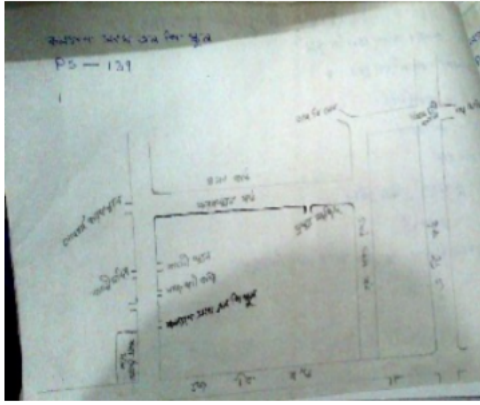

Nazri Naksha