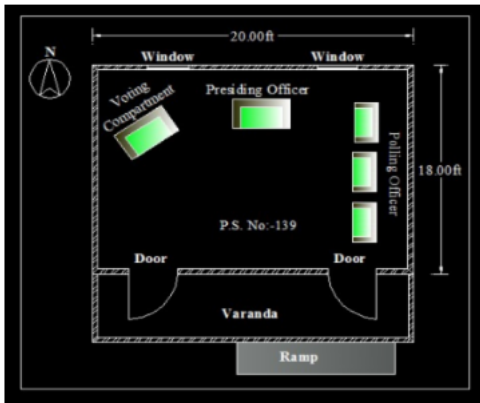

নিৰ্বাচক পঞ্জীয়ন বিষয়াৰ স্বাক্ষৰ

Nazri Naksha

Google Map View

Polling Station Building Front View

ভোটগ্ৰহন কেন্দ্ৰৰ সন্মুখৰ দৃশ্য

Cad View

Key MAP View

1 নাম : মঃ নুৰুদ্দিন আনচাৰী পিতাৰ নাম: ইজৰায়েল আনচাৰী ঘৰ নং : 1 বয়স : 35 লিঙ্গ : পুৰুষ	EQS0046144 ফটো উপলব্ধ	2 নাম : আফসানা খাতুন স্বামীৰ নাম: মঃ নুৰুদ্দিন আনচাৰী ঘৰ নং : 1 বয়স : 32 লিঙ্গ : মহিলা	EQS0076976 ফটো উপলব্ধ	3 নাম : মমতাজ বেগম পিতাৰ নাম: মোকচেম আলী ঘৰ নং : 01 বয়স : 27 লিঙ্গ : মহিলা	GGY0341305 ফটো উপলব্ধ
4 নাম : ৰাজু আলি পিতাৰ নাম: হুচেন আলি ঘৰ নং : 8 বয়স : 32 লিঙ্গ : পুৰুষ	DCZ4454740 ফটো উপলব্ধ	5 নাম : মহম্মদ ইক্ৰাম পিতাৰ নাম: অনূৱৰ হুছেইন ঘৰ নং : 10 বয়স : 45 লিঙ্গ : পুৰুষ	DCZ0547802 ফটো উপলব্ধ	6 নাম : বুকসানা খাতুন স্বামীৰ নাম: মহম্মদ মুখতাৰ ঘৰ নং : 20 বয়স : 32 লিঙ্গ : মহিলা	DCZ0558346 ফটো উপলব্ধ
7 নাম : মহম্মদ নাচৰুল অনুসাৰী পিতাৰ নাম: মহম্মদ স্কিন অনসাৰী ঘৰ নং : 24 বয়স : 42 লিঙ্গ : পুৰুষ	DCZ0583302 ফটো উপলব্ধ	8 নাম : ৰশ্মি ঘোষ পিতাৰ নাম: অনিল ঘোষ ঘৰ নং : ২৭ক বয়স : 28 লিঙ্গ : মহিলা	DCZ0547216 ফটো উপলব্ধ	9 নাম : ৰহিমা বেগম পিতাৰ নাম: ৰোহিজ. উদ্দীন ঘৰ নং : 28 বয়স : 36 লিঙ্গ : মহিলা	DCZ1134312 ফটো উপলব্ধ
10 নাম : সুৰজিত ঘোষ পিতাৰ নাম: গোপাল চন্দ্ৰ ঘোষ ঘৰ নং : ৩৩ক বয়স : 47 লিঙ্গ : পুৰুষ	DCZ1119437 ফটো উপলব্ধ	11 নাম : নাছিৰ আনচাৰী পিতাৰ নাম: বুৰু আনচাৰী ঘৰ নং : ৩৫ বয়স : 25 লিঙ্গ : পুৰুষ	DCZ0337311 ফটো উপলব্ধ	12 নাম : আজম পিতাৰ নাম: আব্দুল ৰাহিদ ঘৰ নং : ৪৭ বয়স : 62 লিঙ্গ : পুৰুষ	DCZ0581793 ফটো উপলব্ধ
13 নাম : জিৱাইল অনচাৰী অন্যান্য: আহমেদ অনচাৰী ঘৰ নং : ৪৭ বয়স : 53 লিঙ্গ : পুৰুষ	DCZ0560839 ফটো উপলব্ধ	14 নাম : মাঝাৰুল আজম পিতাৰ নাম: আব্দুল ৰাহিদ ঘৰ নং : ৪৭ বয়স : 51 লিঙ্গ : পুৰুষ	DCZ0581850 ফটো উপলব্ধ	15 নাম : আবিৰন নিছা পিতাৰ নাম: দবিৰ শেখ ঘৰ নং : ৪৭ বয়স : 41 লিঙ্গ : মহিলা	DCZ0547380 ফটো উপলব্ধ
16 নাম : জাৰিনা অনচাৰী স্বামীৰ নাম: জিৱাইল অনচাৰী ঘৰ নং : ৪৭ বয়স : 35 লিঙ্গ : মহিলা	DCZ0560466 ফটো উপলব্ধ	17 নাম : মহম্মদ আচিকু আনচাৰী অন্যান্য: মহম্মদ আৰিফ হুছেইন ঘৰ নং : ৪৭ বয়স : 35 লিঙ্গ : পুৰুষ	DCZ0560755 ফটো উপলব্ধ	18 নাম : জনতি বেগম পিতাৰ নাম: কুদ্দুচ আলি ঘৰ নং : ৪৭ বয়স : 34 লিঙ্গ : মহিলা	DCZ0012700 ফটো উপলব্ধ
19 নাম : ফৰিদ আলি পিতাৰ নাম: জয়দাৰ আলি ঘৰ নং : ৪৭ বয়স : 34 লিঙ্গ : পুৰুষ	DCZ0555110 ফটো উপলব্ধ	20 নাম : প্ৰণিতা ঘোষ পিতাৰ নাম: চিবু ঘোষ ঘৰ নং : ৪৭ বয়স : 27 লিঙ্গ : মহিলা	DCZ0337261 ফটো উপলব্ধ	21 নাম : বিনাপাণি দাশ আলী পিতাৰ নাম: হাৰা দেব দাশ ঘৰ নং : ৪৭ বয়স : 26 লিঙ্গ : মহিলা	DCZ0555193 ফটো উপলব্ধ
22 নাম : ম অহিদল ইছলাম পিতাৰ নাম: ম জয়দল আলি ঘৰ নং : ৪৭ বয়স : 25 লিঙ্গ : পুৰুষ	DCZ0607655 ফটো উপলব্ধ	23 নাম : মহম্মদ মুখতাৰ পিতাৰ নাম: মহম্মদ নাচিৰ ঘৰ নং : 50 বয়স : 41 লিঙ্গ : পুৰুষ	DCZ0606434 ফটো উপলব্ধ	24 নাম : আবিয়া বেগম পিতাৰ নাম: আবুল হুছেইন মণ্ডল ঘৰ নং : ৬১ বয়স : 44 লিঙ্গ : মহিলা	DCZ6935111 ফটো উপলব্ধ
25 নাম : ইৰশাদ আনচাৰী পিতাৰ নাম: আল্লাদিন আনচাৰী ঘৰ নং : ৬১ বয়স : 26 লিঙ্গ : পুৰুষ	DCZ0337303 ফটো উপলব্ধ	26 নাম : আনজুম পৰবিন স্বামীৰ নাম: ফাৰুক ছিদ্দিকী ঘৰ নং : ৬২ বয়স : 58 লিঙ্গ : মহিলা	DCZ1101208 ফটো উপলব্ধ	27 নাম : শ্বহ্মদ ফাৰুক পিতাৰ নাম: আব্দুল হামিদ ঘৰ নং : ৬২ বয়স : 56 লিঙ্গ : পুৰুষ	DCZ1101219 ফটো উপলব্ধ
28 নাম : জমিল আখতাৰ চিদ্দিকী পিতাৰ নাম: হাৰুণ চিদ্দিকী ঘৰ নং : ৬২ বয়স : 55 লিঙ্গ : পুৰুষ	DCZ1101151 ফটো উপলব্ধ	29 নাম : নেচিম বানু স্বামীৰ নাম: তাহিৰ হুছেইন ঘৰ নং : ৬২ বয়স : 53 লিঙ্গ : মহিলা	DCZ1909199 ফটো উপলব্ধ	30 নাম : মঃ আতাউল্লাহ পিতাৰ নাম: তৈয়ব হুছেইন ঘৰ নং : ৬২ বয়স : 51 লিঙ্গ : পুৰুষ	DCZ1909188 ফটো উপলব্ধ