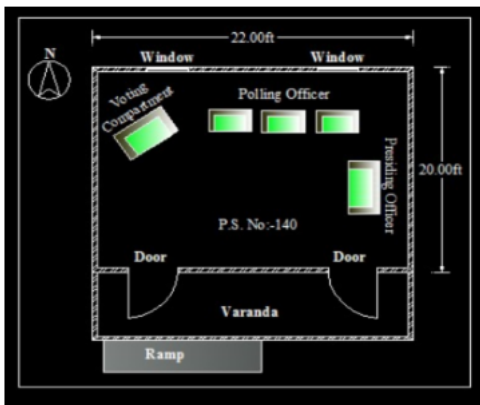

নিৰ্বাচক পঞ্জীয়ন বিষয়াৰ স্বাক্ষৰ

Nazri Naksha

Google Map View

Polling Station Building Front View

ভোটগ্ৰহন কেন্দ্ৰৰ সন্মুখৰ দৃশ্য

Cad View

Key MAP View

1 নাম : অলি গগৈ পিতাৰ নাম: দেবেন গগৈ ঘৰ নং : 1 বয়স : 55 লিঙ্গ : পুৰুষ	DCZ1094888 ফটো উপলব্ধ	2 নাম : বিনা গগৈ স্বামীৰ নাম: অলি গগৈ ঘৰ নং : 1 বয়স : 48 লিঙ্গ : মহিলা	DCZ1094902 ফটো উপলব্ধ	3 নাম : অভিষেক গগৈ পিতাৰ নাম: অলী গগৈ ঘৰ নং : 01 বয়স : 25 লিঙ্গ : পুৰুষ	DCZ0386375 ফটো উপলব্ধ
4 নাম : শ্ৰীমতী চৌধুৰী পিতাৰ নাম: কেল্লাশ চৌধুৰী ঘৰ নং : 1 বয়স : 20 লিঙ্গ : মহিলা	EQS0062976 ফটো উপলব্ধ	5 নাম : ঋষিকেশ গগৈ পিতাৰ নাম: অলি গগৈ ঘৰ নং : 1 বয়স : 20 লিঙ্গ : পুৰুষ	EQS0063297 ফটো উপলব্ধ	6 নাম : মিনাক্ষী হাজৰিকা স্বামীৰ নাম: বিপুলানন্দ হাজৰিকা ঘৰ নং : 2 বয়স : 70 লিঙ্গ : মহিলা	DCZ1094946 ফটো উপলব্ধ
7 নাম : মনমিতা হাজৰীকা পিতাৰ নাম: বিপূলা নন্দ হাজৰীকা ঘৰ নং : 2 বয়স : 37 লিঙ্গ : মহিলা	DCZ1094957 ফটো উপলব্ধ	E 8 নাম : মহিগুদ্দিন আহমেদ পিতাৰ নাম: বদিৰুদ্দিন নেওগ ঘৰ নং : 7 বয়স : 72 লিঙ্গ : পুৰুষ	DCZ1094968 ফটো উপলব্ধ	E 9 নাম : চাজাদ আহমেদ পিতাৰ নাম: মহিগুদ্দিন আহমেদ ঘৰ নং : 3 বয়স : 38 লিঙ্গ : পুৰুষ	DCZ1094980 ফটো উপলব্ধ
10 নাম : বেহুমা চুনেইনা বহমান স্বামীৰ নাম: চাজাদ আহমেদ ঘৰ নং : 03 বয়স : 30 লিঙ্গ : মহিলা	DCZ0442137 ফটো উপলব্ধ	11 নাম : অংকিত চৌধুৰী পিতাৰ নাম: মনোজ চৌধুৰী চৌধুৰী ঘৰ নং : 03 বয়স : 21 লিঙ্গ : পুৰুষ	EQS0059196 ফটো উপলব্ধ	12 নাম : জগদমা দেৱী আগৰালা স্বামীৰ নাম: সীতাৰাম আগৰালা ঘৰ নং : 8 বয়স : 62 লিঙ্গ : মহিলা	DCZ1095007 ফটো উপলব্ধ
13 নাম : অংকিত আগৰালা পিতাৰ নাম: চিতাৰাম আগৰালা ঘৰ নং : 8 বয়স : 41 লিঙ্গ : পুৰুষ	DCZ1095018 ফটো উপলব্ধ	14 নাম : অনিতা আগৰালা স্বামীৰ নাম: অংকিত আগৰালা ঘৰ নং : 8 বয়স : 40 লিঙ্গ : মহিলা	DCZ0096958 ফটো উপলব্ধ	15 নাম : ইশান আগৰালা পিতাৰ নাম: সীতাৰাম আগৰালা ঘৰ নং : 8 বয়স : 39 লিঙ্গ : পুৰুষ	DCZ1095029 ফটো উপলব্ধ
16 নাম : নেহা আগৰালা স্বামীৰ নাম: ইশান আগৰালা ঘৰ নং : 08 বয়স : 36 লিঙ্গ : মহিলা	DCZ0386359 ফটো উপলব্ধ	R 17 নাম : ঋষিকেশ গগৈ পিতাৰ নাম: অলি গগৈ ঘৰ নং : 04 বয়স : 19 লিঙ্গ : পুৰুষ	EQS0071084 ফটো উপলব্ধ	18 নাম : তাৰামনি আগৰালা স্বামীৰ নাম: যুগৰমল আগৰালা ঘৰ নং : 5 বয়স : 82 লিঙ্গ : মহিলা	DCZ1095052 ফটো উপলব্ধ
19 নাম : আশা সিং স্বামীৰ নাম: ৰাজু সিং ঘৰ নং : 5 বয়স : 60 লিঙ্গ : মহিলা	DCZ0106419 ফটো উপলব্ধ	20 নাম : ৰাজু সিং পিতাৰ নাম: ৰামচুৰত সিং ঘৰ নং : 5 বয়স : 58 লিঙ্গ : পুৰুষ	DCZ1095085 ফটো উপলব্ধ	21 নাম : মনোজ আগৰালা পিতাৰ নাম: শ্যাম সুন্দৰ আগৰালা ঘৰ নং : 5 বয়স : 48 লিঙ্গ : পুৰুষ	DCZ1095121 ফটো উপলব্ধ
22 নাম : মমতা আগৰালা স্বামীৰ নাম: মনোজ আগৰালা ঘৰ নং : 5 বয়স : 45 লিঙ্গ : মহিলা	DCZ1095074 ফটো উপলব্ধ	23 নাম : গগন দেউ ৰায় পিতাৰ নাম: যোগেশ্বৰ ৰায় ঘৰ নং : 5 বয়স : 41 লিঙ্গ : পুৰুষ	DCZ1108663 ফটো উপলব্ধ	S 24 নাম : বিতেশ আগৰালা পিতাৰ নাম: প্ৰকাশ আগৰালা ঘৰ নং : 5 বয়স : 40 লিঙ্গ : পুৰুষ	DCZ1095110 ফটো উপলব্ধ
25 নাম : ৰিয়াজ অনুসাবী পিতাৰ নাম: নাজিৰ আনচাবী ঘৰ নং : 5 বয়স : 33 লিঙ্গ : পুৰুষ	DCZ1095109 ফটো উপলব্ধ	26 নাম : তানভী আগৰালা পিতাৰ নাম: মনোজ আগৰালা ঘৰ নং : 5 বয়স : 22 লিঙ্গ : মহিলা	EQS0063651 ফটো উপলব্ধ	27 নাম : লক্ষেশ্বৰ গগৈ পিতাৰ নাম: নালিয়া গগৈ ঘৰ নং : 6 বয়স : 60 লিঙ্গ : পুৰুষ	DCZ1095132 ফটো উপলব্ধ
28 নাম : দিপ্তী গগৈ স্বামীৰ নাম: লক্ষেশ্বৰ গগৈ ঘৰ নং : 6 বয়স : 55 লিঙ্গ : মহিলা	DCZ1095143 ফটো উপলব্ধ	29 নাম : মাস্পী গগৈ পিতাৰ নাম: লক্ষেশ্বৰ গগৈ ঘৰ নং : 6 বয়স : 38 লিঙ্গ : মহিলা	DCZ1095154 ফটো উপলব্ধ	30 নাম : সুনীতা গগৈ পিতাৰ নাম: লক্ষেশ্বৰ গগৈ ঘৰ নং : 6 বয়স : 35 লিঙ্গ : মহিলা	DCZ1108345 ফটো উপলব্ধ