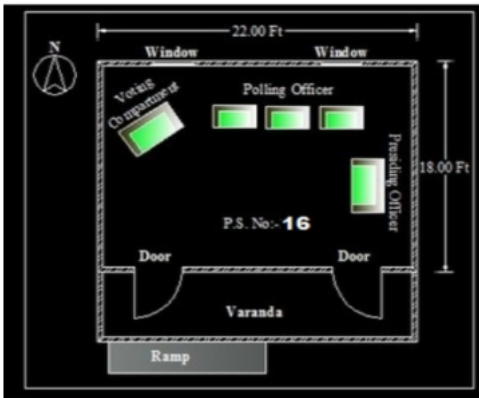

নিৰ্বাচক পঞ্জীয়ন বিষয়াৰ স্বাক্ষৰ

Nazri Naksha

Google Map View

Polling Station Building Front View

ভোটগ্ৰহন কেন্দ্ৰৰ সন্মুখৰ দৃশ্য

Cad View

Key MAP View

1 নাম : মনিকা কুমাৰী পিতাৰ নাম: ভীমু ৰবি দাস ঘৰ নং : 2 বয়স : 21 লিঙ্গ : মহিলা	EQS0007377 ফটো উপলব্ধ	2 নাম : কানায়্যা চাহাৰ মাতৃৰ নাম: মামনি নায়ক ঘৰ নং : 2 বয়স : 21 লিঙ্গ : পুৰুষ	EQS0007567 ফটো উপলব্ধ	3 নাম : অৰিন্দম বৰা পিতাৰ নাম: লাটে দিগন্ত বৰা ঘৰ নং : 04 বয়স : 19 লিঙ্গ : পুৰুষ	EQS0081919 ফটো উপলব্ধ
4 নাম : অভিনাথ বৰা পিতাৰ নাম: ৰবীন চন্দ্ৰ বৰা ঘৰ নং : 8 গ বয়স : 28 লিঙ্গ : পুৰুষ	DCZ0256107 ফটো উপলব্ধ	S 5 নাম : কুল দেবী থাপা স্বামীৰ নাম: মন বাহাদুৰ থাপা ঘৰ নং : 5 বয়স : 55 লিঙ্গ : মহিলা	DCZ0581215 ফটো উপলব্ধ	S 6 নাম : সুনীল থাপা পিতাৰ নাম: মন বাহাদুৰ থাপা ঘৰ নং : 5 বয়স : 33 লিঙ্গ : পুৰুষ	DCZ0514067 ফটো উপলব্ধ
7 নাম : মিঠু থাপা স্বামীৰ নাম: মনবাহাদুৰ থাপা ঘৰ নং : 36 বয়স : 36 লিঙ্গ : মহিলা	DCZ0262048 ফটো উপলব্ধ	8 নাম : বল বাহাদুৰ থাপা পিতাৰ নাম: দিল্লী বাহাদুৰ ঘৰ নং : 73 বয়স : 73 লিঙ্গ : পুৰুষ	DCZ1337480 ফটো উপলব্ধ	9 নাম : অজিত খনিকৰ পিতাৰ নাম: পোনা খনিকৰ ঘৰ নং : 60 বয়স : 60 লিঙ্গ : পুৰুষ	DCZ0006973 ফটো উপলব্ধ
10 নাম : ৰূপালী খনিকৰ স্বামীৰ নাম: অজিত খনিকৰ ঘৰ নং : 53 বয়স : 53 লিঙ্গ : মহিলা	DCZ0006974 ফটো উপলব্ধ	11 নাম : মন বাহাদুৰ থাপা পিতাৰ নাম: বল বাহাদুৰ থাপা ঘৰ নং : 36 বয়স : 36 লিঙ্গ : পুৰুষ	DCZ0006972 ফটো উপলব্ধ	12 নাম : দিপীকা খনিকৰ পিতাৰ নাম: অজিত খনিকৰ ঘৰ নং : 36 বয়স : 36 লিঙ্গ : মহিলা	DCZ0006975 ফটো উপলব্ধ
13 নাম : গণেশ থাপা পিতাৰ নাম: বল বাহাদুৰ থাপা ঘৰ নং : 46 বয়স : 46 লিঙ্গ : পুৰুষ	DCZ1337491 ফটো উপলব্ধ	14 নাম : লিলি থাপা পিতাৰ নাম: বল বাহাদুৰ থাপা ঘৰ নং : 38 বয়স : 38 লিঙ্গ : মহিলা	DCZ0006976 ফটো উপলব্ধ	15 নাম : অঞ্জন ঠাকুৰ পিতাৰ নাম: শম্ভু ঠাকুৰ ঘৰ নং : 37 বয়স : 37 লিঙ্গ : পুৰুষ	DCZ0157529 ফটো উপলব্ধ
16 নাম : পিংকী দেৱী স্বামীৰ নাম: চন্দ্ৰন ঠাকুৰ ঘৰ নং : 34 বয়স : 34 লিঙ্গ : মহিলা	DCZ0157545 ফটো উপলব্ধ	17 নাম : সোনি কুমাৰী স্বামীৰ নাম: অঞ্জন ঠাকুৰ ঘৰ নং : 34 বয়স : 34 লিঙ্গ : মহিলা	EQS0092510 ফটো উপলব্ধ	18 নাম : অংকমি শইকীয়া পিতাৰ নাম: নিত্যানন্দ শইকীয়া ঘৰ নং : 29 বয়স : 29 লিঙ্গ : মহিলা	DCZ0273458 ফটো উপলব্ধ
19 নাম : শম্ভু ঠাকুৰ পিতাৰ নাম: যোগেন্দ্ৰ ঠাকুৰ ঘৰ নং : 65 বয়স : 65 লিঙ্গ : পুৰুষ	DCZ0006977 ফটো উপলব্ধ	20 নাম : ৰাঘনী দেবী ঠাকুৰ স্বামীৰ নাম: শম্ভু ঠাকুৰ ঘৰ নং : 60 বয়স : 60 লিঙ্গ : মহিলা	DCZ0006978 ফটো উপলব্ধ	21 নাম : চন্দ্ৰন ঠাকুৰ পিতাৰ নাম: শম্ভু ঠাকুৰ ঘৰ নং : 38 বয়স : 38 লিঙ্গ : পুৰুষ	DCZ0006979 ফটো উপলব্ধ
S 22 নাম : আৰতি বৰুৱা স্বামীৰ নাম: কেশৱান্ত বৰুৱা ঘৰ নং : 57 বয়স : 57 লিঙ্গ : মহিলা	DCZ1830724 ফটো উপলব্ধ	23 নাম : মুনীন বৰগোঁহাই পিতাৰ নাম: বাপুৰাম বৰগোঁহাই ঘৰ নং : 62 বয়স : 62 লিঙ্গ : পুৰুষ	DCZ0006980 ফটো উপলব্ধ	24 নাম : জুন বৰগোঁহাই স্বামীৰ নাম: মুনীন বৰগোঁহাই ঘৰ নং : 60 বয়স : 60 লিঙ্গ : মহিলা	DCZ0006981 ফটো উপলব্ধ
25 নাম : অঞ্জন দুৱৰী পিতাৰ নাম: যোগেন দুৱৰী ঘৰ নং : 9 বয়স : 55 লিঙ্গ : পুৰুষ	DQT0052886 ফটো উপলব্ধ	26 নাম : ৰিতুমণি দুৱৰী স্বামীৰ নাম: অঞ্জন দুৱৰী ঘৰ নং : 9 বয়স : 50 লিঙ্গ : মহিলা	DQT0052928 ফটো উপলব্ধ	27 নাম : দেৱৰাজ বৰগোঁহাই পিতাৰ নাম: মুনীন বৰগোঁহাই ঘৰ নং : 28 বয়স : 28 লিঙ্গ : পুৰুষ	DCZ0136069 ফটো উপলব্ধ
28 নাম : মনদীপ দুৱৰী পিতাৰ নাম: অঞ্জন দুৱৰী ঘৰ নং : 9 বয়স : 26 লিঙ্গ : পুৰুষ	DQT0459123 ফটো উপলব্ধ	S 29 নাম : অবিলাছ প্ৰসাদ পিতাৰ নাম: মাহাত্ম প্ৰসাদ ঘৰ নং : 55 বয়স : 55 লিঙ্গ : পুৰুষ	DCZ0007010 ফটো উপলব্ধ	S 30 নাম : জুতি কুমাৰী পিতাৰ নাম: অভিনাস প্ৰসাদ ঘৰ নং : 35 বয়স : 35 লিঙ্গ : মহিলা	DCZ0007012 ফটো উপলব্ধ