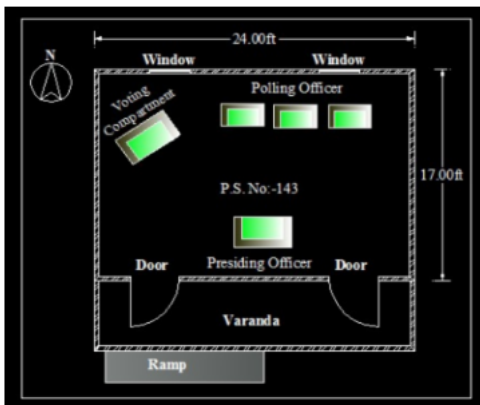

নিৰ্বাচক পঞ্জীয়ন বিষয়াৰ স্বাক্ষৰ

Nazri Naksha

Google Map View

Polling Station Building Front View

ভোটগ্ৰহন কেন্দ্ৰৰ সন্মুখৰ দৃশ্য

Cad View

Key MAP View

1	DCZ1124603	ফটো উপলব্ধ
নাম : বাহাৰউদ্দিন আহমেদ পিতাৰ নাম: মহম্মদ জিয়াউদ্দিন ঘৰ নং : ১ বয়স : 77 লিঙ্গ : পুৰুষ		