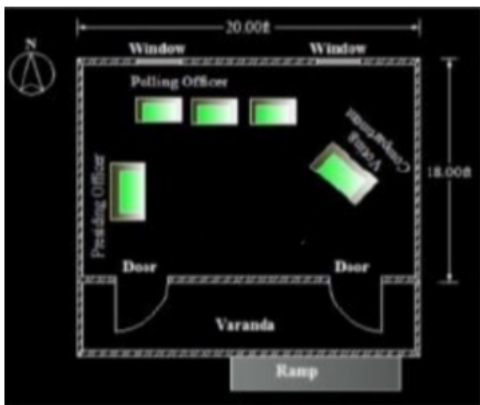

নিৰ্বাচক পঞ্জীয়ন বিষয়াৰ স্বাক্ষৰ

Nazri Naksha

Google Map View

Polling Station Building Front View

ভোটগ্ৰহন কেন্দ্ৰৰ সন্মুখৰ দৃশ্য

Cad View

Key MAP View

<p>1</p> <p>নাম : লক্ষী নাৰায়ন গুট্টানী পিতাৰ নাম: নৰুল চান্দ গুট্টানী ঘৰ নং : 2 বয়স : 72 লিঙ্গ : পুৰুষ</p> <p>ফটো উপলব্ধ</p>	DCZ1144565	<p>2</p> <p>নাম : দুৰ্গা দেবী গুট্টানী পিতাৰ নাম: তুলাৰাম কৰনানী ঘৰ নং : 1 বয়স : 70 লিঙ্গ : মহিলা</p> <p>ফটো উপলব্ধ</p>	DCZ1144576	<p>3</p> <p>নাম : সূৰ্য্য প্ৰকাশ গুট্টানী পিতাৰ নাম: লক্ষী নাৰায়ন গুট্টানী ঘৰ নং : 1 বয়স : 49 লিঙ্গ : পুৰুষ</p> <p>ফটো উপলব্ধ</p>	DCZ1144598
<p>4</p> <p>নাম : ৰেখা গুট্টানী স্বামীৰ নাম: সূৰ্য্য প্ৰসাদ গুট্টানী ঘৰ নং : 1 বয়স : 42 লিঙ্গ : মহিলা</p> <p>ফটো উপলব্ধ</p>	DCZ1144612	<p>5</p> <p>নাম : শিল্পা চৌধুৰী স্বামীৰ নাম: অজুন চৌধুৰী ঘৰ নং : 01 বয়স : 30 লিঙ্গ : মহিলা</p> <p>ফটো উপলব্ধ</p>	EQS0086447	<p>6</p> <p>নাম : আনিসা আগৰওয়াল পিতাৰ নাম: ৰাজেশ আগৰওয়াল ঘৰ নং : 1 স্ত্ৰ ফোৱাৰ বয়স : 23 লিঙ্গ : মহিলা</p> <p>ফটো উপলব্ধ</p>	DCZ0598425
<p>7</p> <p>নাম : ভমৰলাল বিহানী পিতাৰ নাম: গণপত লাল বিহানী ঘৰ নং : 2 বয়স : 83 লিঙ্গ : পুৰুষ</p> <p>ফটো উপলব্ধ</p>	DCZ1144850	<p>8</p> <p>নাম : পৰমা দেবী বিহানী স্বামীৰ নাম: ভমৰলাল বিহানী ঘৰ নং : 2 বয়স : 79 লিঙ্গ : মহিলা</p> <p>ফটো উপলব্ধ</p>	DCZ1144861	<p>9</p> <p>নাম : মদন লাল বিহানী পিতাৰ নাম: গণপত লাল বিহানী ঘৰ নং : 2 বয়স : 70 লিঙ্গ : পুৰুষ</p> <p>ফটো উপলব্ধ</p>	DCZ1144872
<p>10</p> <p>নাম : গীৰধাৰী কাৰ্নানী পিতাৰ নাম: ভগৱান দাস কাৰ্নানী ঘৰ নং : 2 বয়স : 69 লিঙ্গ : পুৰুষ</p> <p>ফটো উপলব্ধ</p>	DCZ9543311	<p>11</p> <p>নাম : ভমৰলাল মুন্দ্ৰা পিতাৰ নাম: মোহনলাল মুন্দ্ৰা ঘৰ নং : 2 বয়স : 68 লিঙ্গ : পুৰুষ</p> <p>ফটো উপলব্ধ</p>	DCZ1144747	<p>12</p> <p>নাম : ওম প্ৰকাশ গুট্টানী পিতাৰ নাম: খুমচান্দ গুট্টানী ঘৰ নং : 2 বয়স : 68 লিঙ্গ : পুৰুষ</p> <p>ফটো উপলব্ধ</p>	DCZ1144703
<p>13</p> <p>নাম : হীৰা বা পিতাৰ নাম: মোহন বা ঘৰ নং : 2 বয়স : 67 লিঙ্গ : পুৰুষ</p> <p>ফটো উপলব্ধ</p>	DCZ1144758	<p>14</p> <p>নাম : জগদীশ প্ৰসাদ বাহেতী পিতাৰ নাম: তাৰাচান্দ বাহেতী ঘৰ নং : 2 বয়স : 67 লিঙ্গ : পুৰুষ</p> <p>ফটো উপলব্ধ</p>	DCZ1144985	<p>15</p> <p>নাম : ইন্দ্ৰকলা গুট্টানী স্বামীৰ নাম: ওম প্ৰকাশ গুট্টানী ঘৰ নং : 2 বয়স : 66 লিঙ্গ : মহিলা</p> <p>ফটো উপলব্ধ</p>	DCZ1144714
<p>16</p> <p>নাম : কান্তি কুৰ্ণানী স্বামীৰ নাম: গীৰধাৰী কাৰ্নানী ঘৰ নং : 2 বয়স : 64 লিঙ্গ : মহিলা</p> <p>ফটো উপলব্ধ</p>	DCZ9543275	<p>17</p> <p>নাম : ৰামজি বা পিতাৰ নাম: ইন্দ্ৰ নাৰায়নবা ঘৰ নং : 2 বয়স : 63 লিঙ্গ : পুৰুষ</p> <p>ফটো উপলব্ধ</p>	DCZ1144849	<p>18</p> <p>নাম : হীৰামনি বাহেতী স্বামীৰ নাম: জগদীশ প্ৰসাদ বাহেতী ঘৰ নং : 2 বয়স : 63 লিঙ্গ : মহিলা</p> <p>ফটো উপলব্ধ</p>	DCZ1145295
<p>19</p> <p>নাম : দুৰ্গা দেবী বিহানী স্বামীৰ নাম: মদনলাল বিহানী ঘৰ নং : 2 বয়স : 60 লিঙ্গ : মহিলা</p> <p>ফটো উপলব্ধ</p>	DCZ1910141	<p>20</p> <p>নাম : ওম সিং ৰাঠোৰ পিতাৰ নাম: কিষন সিং ৰাঠোৰ ঘৰ নং : 2 বয়স : 55 লিঙ্গ : পুৰুষ</p> <p>ফটো উপলব্ধ</p>	DCZ1145206	<p>21</p> <p>নাম : কিষণ লাল বিহানী পিতাৰ নাম: ভোমৰলাল বিহানী ঘৰ নং : 2 বয়স : 53 লিঙ্গ : পুৰুষ</p> <p>ফটো উপলব্ধ</p>	DCZ1144883
<p>22</p> <p>নাম : ওম প্ৰকাশ মল পিতাৰ নাম: গোবিন্দ লাল মল ঘৰ নং : 2 বয়স : 52 লিঙ্গ : পুৰুষ</p> <p>ফটো উপলব্ধ</p>	DCZ1145035	<p>23</p> <p>নাম : চৰোজ দেবী বিহানী স্বামীৰ নাম: কিষণ লাল বিহানী ঘৰ নং : 2 বয়স : 51 লিঙ্গ : মহিলা</p> <p>ফটো উপলব্ধ</p>	DCZ1144894	<p>24</p> <p>নাম : প্ৰহলাদ চৌধুৰী পিতাৰ নাম: বলোৰাম চৌধুৰী ঘৰ নং : 2 বয়স : 50 লিঙ্গ : পুৰুষ</p> <p>ফটো উপলব্ধ</p>	DCZ1144974
<p>25</p> <p>নাম : গোলাব চান্দ ঝাৱৰ অন্যান্য: ব্ৰীজলাল ঝাৱৰ ঘৰ নং : 2 বয়স : 50 লিঙ্গ : পুৰুষ</p> <p>ফটো উপলব্ধ</p>	DCZ1144929	<p>26</p> <p>নাম : ৰাজেশ বাহেতী পিতাৰ নাম: শিব ৰতন বাহেতী ঘৰ নং : 2 বয়স : 49 লিঙ্গ : পুৰুষ</p> <p>ফটো উপলব্ধ</p>	DCZ1145002	<p>27</p> <p>নাম : ৰমেশ বাহেতী পিতাৰ নাম: শিব ৰতন বাহেতী ঘৰ নং : 2 বয়স : 47 লিঙ্গ : পুৰুষ</p> <p>ফটো উপলব্ধ</p>	DCZ1145024
<p>28</p> <p>নাম : ৰঘনন্দন যাদব পিতাৰ নাম: মন যাদব ঘৰ নং : 2 বয়স : 47 লিঙ্গ : পুৰুষ</p> <p>ফটো উপলব্ধ</p>	DCZ1145273	<p>29</p> <p>নাম : কাঞ্চন বাহেতী স্বামীৰ নাম: ৰাজেশ বাহেতী ঘৰ নং : 2 বয়স : 46 লিঙ্গ : মহিলা</p> <p>ফটো উপলব্ধ</p>	DCZ1145013	<p>30</p> <p>নাম : চঞ্চল গুট্টানী পিতাৰ নাম: অবি গুট্টানী ঘৰ নং : 2 বয়স : 44 লিঙ্গ : পুৰুষ</p> <p>ফটো উপলব্ধ</p>	DCZ1145262