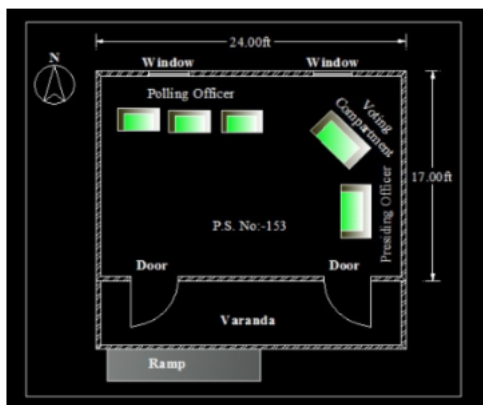

নিৰ্বাচক পঞ্জীয়ন বিষয়াৰ স্বাক্ষৰ

Nazri Naksha

Google Map View

Polling Station Building Front View

ভোটগ্ৰহন কেন্দ্ৰৰ সন্মুখৰ দৃশ্য

Cad View

Key MAP View

1 নাম : আশ্ৰফ আলি হাজৰিকা পিতাৰ নাম: মুৰাদ হাজৰিকা ঘৰ নং : ১ বয়স : 72 লিঙ্গ : পুৰুষ	DCZ1204677 ফটো উপলব্ধ	2 নাম : বাবিয়া হাজৰিকা স্বামীৰ নাম: আবু বক্কৰ ছিদ্দিক ঘৰ নং : ১ বয়স : 70 লিঙ্গ : মহিলা	DCZ1204713 ফটো উপলব্ধ	3 নাম : জেহিৰুল হক হাজৰিকা পিতাৰ নাম: মুৰাদ হাজৰিকা ঘৰ নং : ১ বয়স : 70 লিঙ্গ : পুৰুষ	DCZ1204688 ফটো উপলব্ধ
E 4 নাম : বাচনা আৰু হাজৰিকা স্বামীৰ নাম: জেহিৰুল হক হাজৰিকা ঘৰ নং : ১ বয়স : 64 লিঙ্গ : মহিলা	DCZ1204724 ফটো উপলব্ধ	5 নাম : মামনি খাতুন হাজৰিকা স্বামীৰ নাম: আদুৰুৰ বহমান ঘৰ নং : ১ বয়স : 54 লিঙ্গ : মহিলা	DCZ0290809 ফটো উপলব্ধ	6 নাম : শ্যাম পূৰ্বে পিতাৰ নাম: ভূলা পূৰ্বে ঘৰ নং : ১ বয়স : 53 লিঙ্গ : পুৰুষ	DCZ0000265 ফটো উপলব্ধ
7 নাম : পাৰ্বতী দেৱী স্বামীৰ নাম: শ্যাম পূৰ্বে ঘৰ নং : ১ বয়স : 53 লিঙ্গ : মহিলা	DCZ0000398 ফটো উপলব্ধ	8 নাম : মুজামিল হাজৰিকা পিতাৰ নাম: আনোৱাৰ হুছেইন হাজৰিকা ঘৰ নং : ১ বয়স : 42 লিঙ্গ : পুৰুষ	DCZ1204699 ফটো উপলব্ধ	9 নাম : মচকুৰ হাজৰিকা পিতাৰ নাম: আনোৱাৰ হুছেইন হাজৰিকা ঘৰ নং : ১ বয়স : 39 লিঙ্গ : পুৰুষ	DCZ0012809 ফটো উপলব্ধ
10 নাম : হুছেইন মোহনাজ আজমী স্বামীৰ নাম: আৰিফ আলী হাজৰিকা ঘৰ নং : ১ বয়স : 37 লিঙ্গ : মহিলা	DCZ0291120 ফটো উপলব্ধ	11 নাম : আৰিফ আলি হাজৰিকা পিতাৰ নাম: আশ্ৰফ আলি হাজৰিকা ঘৰ নং : ১ বয়স : 36 লিঙ্গ : পুৰুষ	DCZ1204735 ফটো উপলব্ধ	# 12 নাম : মুকিতুৰ হাজৰিকা পিতাৰ নাম: আনোৱাৰ হুছেইন হাজৰিকা ঘৰ নং : ১ বয়স : 37 লিঙ্গ : পুৰুষ	DCZ0012810 ফটো উপলব্ধ
13 নাম : আহমা বেগম স্বামীৰ নাম: মুজামিল হাজৰিকা ঘৰ নং : ১ বয়স : 35 লিঙ্গ : মহিলা	DCZ0290924 ফটো উপলব্ধ	14 নাম : চাহমিন হাজৰিকা পিতাৰ নাম: জেহিৰুল হক হাজৰিকা ঘৰ নং : ১ বয়স : 32 লিঙ্গ : মহিলা	DCZ0012811 ফটো উপলব্ধ	15 নাম : পঙ্কজ কুমাৰ পূৰ্বে পিতাৰ নাম: শ্যাম পূৰ্বে ঘৰ নং : ১ বয়স : 31 লিঙ্গ : পুৰুষ	DCZ0000729 ফটো উপলব্ধ
16 নাম : অসিতা চাৰদা পিতাৰ নাম: মূৰুলীধৰ চাৰদা ঘৰ নং : ১ বয়স : 30 লিঙ্গ : মহিলা	DCZ1217329 ফটো উপলব্ধ	17 নাম : শ্বাহিন চুলতানা স্বামীৰ নাম: মুকিতুৰ হাজৰিকা ঘৰ নং : ১ বয়স : 30 লিঙ্গ : মহিলা	BVR0296046 ফটো উপলব্ধ	18 নাম : মমতা দেবী স্বামীৰ নাম: পংকজ কুমাৰ পূৰ্বে ঘৰ নং : ১ বয়স : 29 লিঙ্গ : মহিলা	DCZ0175869 ফটো উপলব্ধ
19 নাম : দিলৱাৰা হাজৰিকা পিতাৰ নাম: জেহিৰুল হক হাজৰিকা ঘৰ নং : ১ বয়স : 29 লিঙ্গ : মহিলা	DCZ0000828 ফটো উপলব্ধ	20 নাম : ৰবি পূৰ্বে পিতাৰ নাম: শ্যাম পূৰ্বে ঘৰ নং : ১ বয়স : 27 লিঙ্গ : পুৰুষ	DCZ0175935 ফটো উপলব্ধ	21 নাম : আৰফিনা হাজৰিকা পিতাৰ নাম: অনোৱাৰ হুছেইন হাজৰিকা ঘৰ নং : ১ বয়স : 24 লিঙ্গ : মহিলা	DCZ0584615 ফটো উপলব্ধ
22 নাম : বিবেক গাটানী পিতাৰ নাম: সূৰ্য্য প্ৰকাশ গাটানী ঘৰ নং : 1 বয়স : 19 লিঙ্গ : পুৰুষ	EQS0087486 ফটো উপলব্ধ	23 নাম : প্ৰতিভা গাটানী স্বামীৰ নাম: গৌৰৱ গাটানী ঘৰ নং : 1 বয়স : 31 লিঙ্গ : মহিলা	SNJ0414765 ফটো উপলব্ধ	24 নাম : উমা চুম্বানী স্বামীৰ নাম: দীপক চুম্বানী ঘৰ নং : ১ বয়স : 32 লিঙ্গ : মহিলা	DCZ0369413 ফটো উপলব্ধ
25 নাম : জিতেন্দ্ৰ সোমনী পিতাৰ নাম: শিৱ ৰতন সোমনী ঘৰ নং : ১ বয়স : 31 লিঙ্গ : পুৰুষ	DCZ0357632 ফটো উপলব্ধ	26 নাম : দিব্যা গাটানী পিতাৰ নাম: ভগৱান দাস গাটানী ঘৰ নং : ১ বয়স : 30 লিঙ্গ : মহিলা	DCZ0357111 ফটো উপলব্ধ	27 নাম : দৰ্শন গাটানী পিতাৰ নাম: গজানন্দ গাটানী ঘৰ নং : ১ বয়স : 30 লিঙ্গ : পুৰুষ	DCZ0357731 ফটো উপলব্ধ
28 নাম : হৰচ চুম্বানী স্বামীৰ নাম: জিতেন্দ্ৰ চুম্বানী ঘৰ নং : ১ বয়স : 29 লিঙ্গ : মহিলা	DCZ0356972 ফটো উপলব্ধ	29 নাম : পাৰবিনা হুছেইন হাজৰিকা স্বামীৰ নাম: ৰফিকুল হুছেইন হাজৰিকা ঘৰ নং : 1 বয়স : 70 লিঙ্গ : মহিলা	EQS0069609 ফটো উপলব্ধ	30 নাম : আলফ্ৰেদ হুছেইন হাজৰিকা পিতাৰ নাম: ৰফিকুল হুছেইন হাজৰিকা ঘৰ নং : 1 বয়স : 45 লিঙ্গ : পুৰুষ	DCZ1205863 ফটো উপলব্ধ