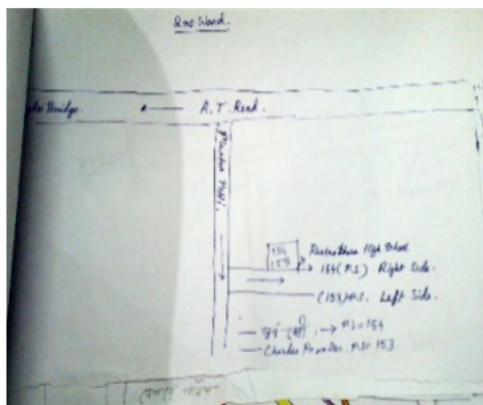

Nazri Naksha