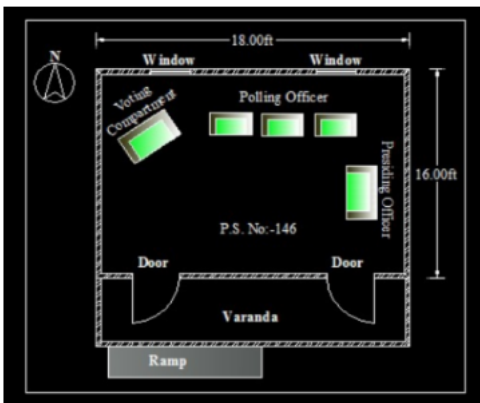

নিৰ্বাচক পঞ্জীয়ন বিষয়াৰ স্বাক্ষৰ

Nazri Naksha

Google Map View

Polling Station Building Front View

ভোটগ্ৰহন কেন্দ্ৰৰ সন্মুখৰ দৃশ্য

Cad View

Key MAP View

1 নাম : বিনা বৰা স্বামীৰ নাম: পদ্মনাথ বৰা ঘৰ নং : ১ বয়স : 85 লিঙ্গ : মহিলা	DCZ1154990 ফটো উপলব্ধ	2 নাম : ৰিংকু বৰা পিতাৰ নাম: পদ্ম বৰা ঘৰ নং : ১ বয়স : 57 লিঙ্গ : মহিলা	DCZ0500553 ফটো উপলব্ধ	3 নাম : অমৰজ্যোতি বৰা পিতাৰ নাম: পদ্মনাথ বৰা ঘৰ নং : ১ বয়স : 55 লিঙ্গ : পুৰুষ	DCZ1155006 ফটো উপলব্ধ
4 নাম : বিউতী হাজৰিকা বৰা স্বামীৰ নাম: অমৰজ্যোতি বৰা ঘৰ নং : ১ বয়স : 44 লিঙ্গ : মহিলা	DCZ1154989 ফটো উপলব্ধ	5 নাম : মায়ালী দাস স্বামীৰ নাম: দেৱজিত বৰা ঘৰ নং : ০১ বয়স : 44 লিঙ্গ : মহিলা	DCZ0572263 ফটো উপলব্ধ	6 নাম : ৰূপা দাস পিতাৰ নাম: তুলসী দাস ঘৰ নং : ১ বয়স : 42 লিঙ্গ : মহিলা	HNF1595535 ফটো উপলব্ধ
7 নাম : দেবজিত বৰা পিতাৰ নাম: পদ্মনাথ বৰা ঘৰ নং : ১ বয়স : 38 লিঙ্গ : পুৰুষ	DCZ1155017 ফটো উপলব্ধ	8 নাম : সুসিতা দাস পিতাৰ নাম: কৃষ্ণ কুমাৰ দাস ঘৰ নং : 1 বয়স : 31 লিঙ্গ : মহিলা	DCZ0091009 ফটো উপলব্ধ	9 নাম : নগেন ভূঞা পিতাৰ নাম: ৰত্নেশ্বৰ ভূঞা ঘৰ নং : ২ বয়স : 74 লিঙ্গ : পুৰুষ	DCZ1155028 ফটো উপলব্ধ
E 10 নাম : বনু ভূঞা স্বামীৰ নাম: নগেন ভূঞা ঘৰ নং : ২ বয়স : 69 লিঙ্গ : মহিলা	DCZ1155039 ফটো উপলব্ধ	11 নাম : গীতু ভূঞা পিতাৰ নাম: নগেন ভূঞা ঘৰ নং : ২ বয়স : 43 লিঙ্গ : মহিলা	DCZ1155040 ফটো উপলব্ধ	12 নাম : অক্ষয় ভূঞা পিতাৰ নাম: নগেন ভূঞা ঘৰ নং : ২ বয়স : 40 লিঙ্গ : পুৰুষ	DCZ1155051 ফটো উপলব্ধ
13 নাম : বৈশালী বৰা পিতাৰ নাম: পূৰ্ণ বৰা ঘৰ নং : 02 বয়স : 24 লিঙ্গ : মহিলা	EQS0060806 ফটো উপলব্ধ	14 নাম : দিল্লী দত্ত স্বামীৰ নাম: ডিম্বেশ্বৰ দত্ত ঘৰ নং : ৩ বয়স : 77 লিঙ্গ : মহিলা	DCZ1155073 ফটো উপলব্ধ	15 নাম : ৰঞ্জন দত্ত পিতাৰ নাম: ডিম্বেশ্বৰ দত্ত ঘৰ নং : ৩ বয়স : 52 লিঙ্গ : পুৰুষ	DCZ1155084 ফটো উপলব্ধ
16 নাম : মেঘালী দত্ত স্বামীৰ নাম: ৰঞ্জন দত্ত ঘৰ নং : ৩ বয়স : 50 লিঙ্গ : মহিলা	DCZ1155095 ফটো উপলব্ধ	# 17 নাম : বলবল দত্ত পিতাৰ নাম: ডিম্বেশ্বৰ দত্ত ঘৰ নং : ৩ বয়স : 38 লিঙ্গ : মহিলা	DCZ1155108 ফটো উপলব্ধ	18 নাম : ময়ৰ প্ৰান হাজৰিকা পিতাৰ নাম: মুনাল কুমাৰ হাজৰিকা ঘৰ নং : ৩ বয়স : 31 লিঙ্গ : পুৰুষ	DCZ0012241 ফটো উপলব্ধ
19 নাম : জীতমনি শইকীয়া স্বামীৰ নাম: বিপিন শইকীয়া ঘৰ নং : ৩৬ বয়স : 46 লিঙ্গ : মহিলা	DCZ1155324 ফটো উপলব্ধ	20 নাম : স্নীৰ প্ৰভা শইকীয়া স্বামীৰ নাম: হেমচন্দ্ৰ শইকীয়া ঘৰ নং : ৩৬ বয়স : 77 লিঙ্গ : মহিলা	DCZ1155357 ফটো উপলব্ধ	S 21 নাম : সমীৰন বৰঠাকুৰ পিতাৰ নাম: নৱীন বৰঠাকুৰ ঘৰ নং : ৩৬ বয়স : 68 লিঙ্গ : পুৰুষ	DCZ1155277 ফটো উপলব্ধ
22 নাম : মুনাল কুমাৰ হাজৰিকা পিতাৰ নাম: শশীকান্ত হাজৰিকা ঘৰ নং : ৩৬ বয়স : 60 লিঙ্গ : পুৰুষ	DCZ1155186 ফটো উপলব্ধ	23 নাম : বিপিন শইকীয়া পিতাৰ নাম: যজ্ঞেশ্বৰ শইকীয়া ঘৰ নং : ৩৬ বয়স : 58 লিঙ্গ : পুৰুষ	DCZ1155313 ফটো উপলব্ধ	S 24 নাম : ৰক্তি বৰঠাকুৰ স্বামীৰ নাম: সমীৰন বৰঠাকুৰ ঘৰ নং : ৩৬ বয়স : 55 লিঙ্গ : মহিলা	DCZ1155288 ফটো উপলব্ধ
25 নাম : গীতালি হাজৰিকা স্বামীৰ নাম: মুনাল হাজৰিকা ঘৰ নং : ৩৬ বয়স : 50 লিঙ্গ : মহিলা	DCZ1155197 ফটো উপলব্ধ	26 নাম : ধ্ৰুবজ্যোতি কটকী পিতাৰ নাম: জীবকান্ত কটকী ঘৰ নং : 8 বয়স : 60 লিঙ্গ : পুৰুষ	DCZ1155379 ফটো উপলব্ধ	E 27 নাম : মধুমিতা কটকী পিতাৰ নাম: জীবকান্ত কটকী ঘৰ নং : 8 বয়স : 52 লিঙ্গ : মহিলা	DCZ1155391 ফটো উপলব্ধ
28 নাম : আকাশজ্যোতি কটকী অন্যান্য: মধুমিতা কটকী ঘৰ নং : 8 বয়স : 21 লিঙ্গ : পুৰুষ	EQS0009746 ফটো উপলব্ধ	29 নাম : কৃষ্ণা ভূঞা মাতৃৰ নাম: সুভদ্ৰা ভূঞা ঘৰ নং : ৬ বয়স : 38 লিঙ্গ : মহিলা	DCZ1155448 ফটো উপলব্ধ	30 নাম : পূৰ্ণ বৰা পিতাৰ নাম: বাপুৰাম বৰা ঘৰ নং : ৭ বয়স : 60 লিঙ্গ : পুৰুষ	DCZ0216390 ফটো উপলব্ধ