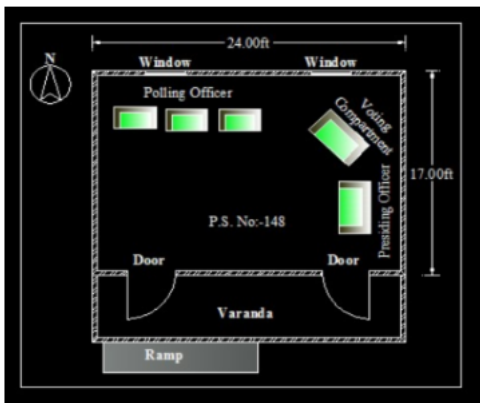

নিৰ্বাচক পঞ্জীয়ন বিষয়াৰ স্বাক্ষৰ

Nazri Naksha

Google Map View

Polling Station Building Front View

ভোটগ্ৰহন কেন্দ্ৰৰ সন্মুখৰ দৃশ্য

Cad View

Key MAP View

1 নাম : শান্তনু দল বৰুৱা পিতাৰ নাম: সত্য প্ৰসাদ দ'লবৰুৱা ঘৰ নং : ১ বয়স : 54 লিঙ্গ : পুৰুষ	DCZ1164585 ফটো উপলব্ধ	2 নাম : বৰ্ণালী দল বৰুৱা স্বামীৰ নাম: শান্তনু দল বৰুৱা ঘৰ নং : ১ বয়স : 49 লিঙ্গ : মহিলা	DCZ1164596 ফটো উপলব্ধ	3 নাম : সংগীতা শইকিয়া পিতাৰ নাম: অজীত চন্দ্ৰ শইকিয়া ঘৰ নং : ১ বয়স : 38 লিঙ্গ : মহিলা	DCZ0592014 ফটো উপলব্ধ
4 নাম : লখিমী ভূঞা পিতাৰ নাম: দাইলা ভূঞা ঘৰ নং : ১ বয়স : 31 লিঙ্গ : মহিলা	DCZ1856515 ফটো উপলব্ধ	5 নাম : মিনতী দাস স্বামীৰ নাম: কাকু দাস ঘৰ নং : ১ বয়স : 26 লিঙ্গ : মহিলা	DCZ0455725 ফটো উপলব্ধ	6 নাম : লালসা কুমাৰী স্বামীৰ নাম: চন্দ্ৰ গুপ্তা ঘৰ নং : 01 বয়স : 23 লিঙ্গ : মহিলা	EQS0087940 ফটো উপলব্ধ
7 নাম : কৃতগ্যা আগৰৱালা পিতাৰ নাম: দীপক কুমাৰ আগৰৱালা ঘৰ নং : 1 বয়স : 20 লিঙ্গ : পুৰুষ	EQS0098293 ফটো উপলব্ধ	8 নাম : হৰি প্ৰসাদ দলবৰুৱা পিতাৰ নাম: ডিম্বেশ্বৰ দলবৰুৱা ঘৰ নং : ২ বয়স : 84 লিঙ্গ : পুৰুষ	DCZ1164665 ফটো উপলব্ধ	R 9 নাম : ৰুমী দলবৰুৱা স্বামীৰ নাম: হৰিপ্ৰসাদ দলবৰুৱা ঘৰ নং : ২ বয়স : 75 লিঙ্গ : মহিলা	DCZ1164676 ফটো উপলব্ধ
R 10 নাম : প্ৰাণজিত দলবৰুৱা পিতাৰ নাম: হৰিপ্ৰসাদ দলবৰুৱা ঘৰ নং : ২ বয়স : 51 লিঙ্গ : পুৰুষ	DCZ1164687 ফটো উপলব্ধ	R 11 নাম : পলাকশ্ৰী দলবৰুৱা পিতাৰ নাম: হৰি প্ৰসাদ দল বৰুৱা ঘৰ নং : ২ বয়স : 43 লিঙ্গ : মহিলা	DCZ0606814 ফটো উপলব্ধ	12 নাম : পলাক্ষী দল বৰুৱা পিতাৰ নাম: হৰিপ্ৰসাদ দল বৰুৱা ঘৰ নং : 2 বয়স : 43 লিঙ্গ : মহিলা	EQS0045146 ফটো উপলব্ধ
13 নাম : ৰাজেন দলবৰুৱা পিতাৰ নাম: ডিম্বেশ্বৰ দলবৰুৱা ঘৰ নং : ৩ বয়স : 67 লিঙ্গ : পুৰুষ	DCZ1164723 ফটো উপলব্ধ	14 নাম : প্ৰণতী দেবী স্বামীৰ নাম: ৰাজেন দ'লবৰুৱা ঘৰ নং : ৩ বয়স : 56 লিঙ্গ : মহিলা	DCZ1164734 ফটো উপলব্ধ	15 নাম : মৃদুপৰন দৌল বৰুৱা পিতাৰ নাম: ৰাজেন দ'ল বৰুৱা ঘৰ নং : ৩ বয়স : 35 লিঙ্গ : পুৰুষ	DCZ1171740 ফটো উপলব্ধ
16 নাম : পৰিশমীতা দেবী স্বামীৰ নাম: মৃদুপৰন দল বৰুৱা ঘৰ নং : ৩ বয়স : 34 লিঙ্গ : মহিলা	DCZ0572834 ফটো উপলব্ধ	17 নাম : নৰেণ দ'লবৰুৱা পিতাৰ নাম: ডিম্বেশ্বৰ দ'লবৰুৱা ঘৰ নং : ৩ক বয়স : 69 লিঙ্গ : পুৰুষ	DCZ1164745 ফটো উপলব্ধ	18 নাম : পূৰ্ণিমা দ'লবৰুৱা স্বামীৰ নাম: নৰেণ দ'লবৰুৱা ঘৰ নং : ৩ক বয়স : 65 লিঙ্গ : মহিলা	DCZ1164756 ফটো উপলব্ধ
19 নাম : নয়নমনি কৌশিক পিতাৰ নাম: নৰেন দ'লবৰুৱা ঘৰ নং : ৩ক বয়স : 40 লিঙ্গ : পুৰুষ	DCZ1164767 ফটো উপলব্ধ	20 নাম : অমন আগৰৱালা পিতাৰ নাম: মনোজ আগৰৱালা ঘৰ নং : 8 বয়স : 24 লিঙ্গ : পুৰুষ	DCZ0570242 ফটো উপলব্ধ	21 নাম : জুন বৰা দত্ত স্বামীৰ নাম: পৰমানন্দ বৰা ঘৰ নং : ৫ বয়স : 71 লিঙ্গ : মহিলা	DCZ1164814 ফটো উপলব্ধ
S 22 নাম : দীপাঞ্জলী বৰা পিতাৰ নাম: পৰমানন্দ বৰা ঘৰ নং : ৫ বয়স : 47 লিঙ্গ : মহিলা	DCZ1164825 ফটো উপলব্ধ	23 নাম : অঙ্গনা শৰ্মা ভটাচাৰ্য স্বামীৰ নাম: প্ৰাঞ্জল ভটাচাৰ্য ঘৰ নং : ০৫ বয়স : 41 লিঙ্গ : মহিলা	DCZ0556654 ফটো উপলব্ধ	24 নাম : সুৰজ্যা কুমাৰ বৰুৱা পিতাৰ নাম: প্ৰফুল্ল বৰুৱা ঘৰ নং : ৬ বয়স : 75 লিঙ্গ : পুৰুষ	DCZ1164847 ফটো উপলব্ধ
25 নাম : ৰীণা বৰুৱা স্বামীৰ নাম: সূৰ্য বৰুৱা ঘৰ নং : ৬ বয়স : 68 লিঙ্গ : মহিলা	DCZ1164858 ফটো উপলব্ধ	26 নাম : ঋতুৰ্পণ বৰুৱা পিতাৰ নাম: সূৰ্য বৰুৱা ঘৰ নং : ৬ বয়স : 44 লিঙ্গ : পুৰুষ	DCZ1164869 ফটো উপলব্ধ	27 নাম : অৰ্চিতা বৰুৱাকাকতী স্বামীৰ নাম: অপৰ্ণ বৰুৱা ঘৰ নং : ৬ বয়স : 40 লিঙ্গ : মহিলা	DCZ1122407 ফটো উপলব্ধ
28 নাম : ৰিতুপৰন দৌল বৰুৱা পিতাৰ নাম: ৰাজেন দল বৰুৱা ঘৰ নং : ৬ বয়স : 34 লিঙ্গ : পুৰুষ	DCZ1171739 ফটো উপলব্ধ	29 নাম : অমৃত কুমাৰ দত্ত পিতাৰ নাম: কুশৰাম দত্ত ঘৰ নং : ৬ক বয়স : 70 লিঙ্গ : পুৰুষ	DCZ1164881 ফটো উপলব্ধ	30 নাম : ৰুমী দত্ত স্বামীৰ নাম: অমৃত কুমাৰ দত্ত ঘৰ নং : ৬ক বয়স : 64 লিঙ্গ : মহিলা	DCZ1164892 ফটো উপলব্ধ