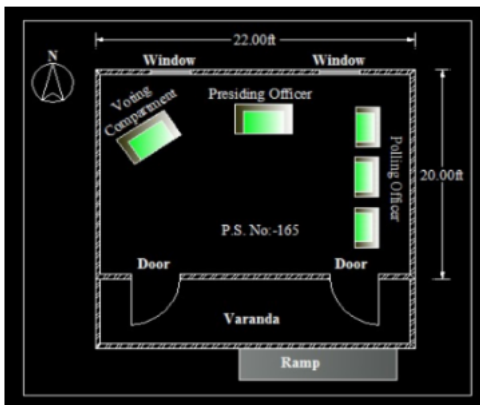

নিৰ্বাচক পঞ্জীয়ন বিষয়াৰ স্বাক্ষৰ

Nazri Naksha

Google Map View

Polling Station Building Front View

ভোটগ্ৰহন কেন্দ্ৰৰ সন্মুখৰ দৃশ্য

Cad View

Key MAP View

1 নাম : ঘনকান্ত লেখাৰ পিতাৰ নাম: কেশব লেখাৰ ঘৰ নং : ১ বয়স : 82 লিঙ্গ : পুৰুষ	DCZ1304752 ফটো উপলব্ধ	2 নাম : মামনি লেখাৰ স্বামীৰ নাম: ঘনকান্ত লেখাৰ ঘৰ নং : ১ বয়স : 68 লিঙ্গ : মহিলা	DCZ1304763 ফটো উপলব্ধ	3 নাম : বিজয় চন্দ্ৰ নেওঁগ পিতাৰ নাম: অশ্বেশ্বৰ নেওঁগ ঘৰ নং : ০১ বয়স : 63 লিঙ্গ : পুৰুষ	DCZ1914223 ফটো উপলব্ধ
4 নাম : তিলমাই নেওঁগ স্বামীৰ নাম: বিজয় চন্দ্ৰ নেওঁগ ঘৰ নং : ১ বয়স : 57 লিঙ্গ : মহিলা	DCZ1914278 ফটো উপলব্ধ	5 নাম : চিৰঞ্জীত লেখাৰ পিতাৰ নাম: ঘনকান্ত লেখাৰ ঘৰ নং : ১ বয়স : 46 লিঙ্গ : পুৰুষ	DCZ1304774 ফটো উপলব্ধ	6 নাম : নবনিতা লেখাৰ স্বামীৰ নাম: চিৰণজিত লেখাৰ ঘৰ নং : ১ বয়স : 44 লিঙ্গ : মহিলা	DCZ1304785 ফটো উপলব্ধ
7 নাম : বাজিৰ বৰ্মন পিতাৰ নাম: ববিন বৰ্মন ঘৰ নং : ১ বয়স : 44 লিঙ্গ : পুৰুষ	DCZ1311111 ফটো উপলব্ধ	8 নাম : দিম্পী বৰদলৈ পিতাৰ নাম: দিলীপ বৰদলৈ ঘৰ নং : 01 বয়স : 26 লিঙ্গ : মহিলা	DCZ0449983 ফটো উপলব্ধ	9 নাম : জ্যোতি কলিতা স্বামীৰ নাম: দিলীপ কলিতা ঘৰ নং : ২ বয়স : 42 লিঙ্গ : মহিলা	DCZ1304821 ফটো উপলব্ধ
10 নাম : গৌতম কলিতা পিতাৰ নাম: দিলীপ কলিতা ঘৰ নং : ২ বয়স : 28 লিঙ্গ : পুৰুষ	DCZ0327056 ফটো উপলব্ধ	11 নাম : গীতাত্মী কলিতা পিতাৰ নাম: দিলীপ কলিতা ঘৰ নং : ২ বয়স : 27 লিঙ্গ : মহিলা	DCZ0416131 ফটো উপলব্ধ	12 নাম : দেৱজীতা দত্ত লেখাৰ স্বামীৰ নাম: দিপক লেখাৰ ঘৰ নং : ৩ বয়স : 48 লিঙ্গ : মহিলা	DCZ1304843 ফটো উপলব্ধ
13 নাম : ত্ৰিদিশা লেখাৰ পিতাৰ নাম: দিপক লেখাৰ ঘৰ নং : ৩ বয়স : 30 লিঙ্গ : মহিলা	DCZ1858748 ফটো উপলব্ধ	14 নাম : বৰণ্যম কাশ্যপ লেখাৰ পিতাৰ নাম: দিপক লেখাৰ ঘৰ নং : ৩ বয়স : 23 লিঙ্গ : পুৰুষ	DCZ0586230 ফটো উপলব্ধ	E 15 নাম : কমল বৰা পিতাৰ নাম: কৰ্ণক বৰা ঘৰ নং : ৩ বয়স : 73 লিঙ্গ : পুৰুষ	DCZ1304876 ফটো উপলব্ধ
16 নাম : দিলীপ লেখাৰ পিতাৰ নাম: ধমেশ্বৰ লেখাৰ ঘৰ নং : ৩ক বয়স : 57 লিঙ্গ : পুৰুষ	DCZ1304854 ফটো উপলব্ধ	17 নাম : চয়নিকা দত্ত লেখাৰ স্বামীৰ নাম: দিলীপ লেখাৰ ঘৰ নং : ৩ক বয়স : 47 লিঙ্গ : মহিলা	DCZ1304865 ফটো উপলব্ধ	18 নাম : সুকন্যা লেখাৰ পিতাৰ নাম: দিলীপ লেখাৰ ঘৰ নং : ৩খ বয়স : 26 লিঙ্গ : মহিলা	DCZ0383463 ফটো উপলব্ধ
19 নাম : যোগেন লেখাৰ পিতাৰ নাম: কালিৰাম লেখাৰ ঘৰ নং : 8 বয়স : 55 লিঙ্গ : পুৰুষ	DCZ1304887 ফটো উপলব্ধ	20 নাম : ৰিজু লেখাৰ স্বামীৰ নাম: যোগেন লেখাৰ ঘৰ নং : 8 বয়স : 44 লিঙ্গ : মহিলা	DCZ1304898 ফটো উপলব্ধ	21 নাম : একপৰ্না লেখাৰ পিতাৰ নাম: যোগেন লেখাৰ ঘৰ নং : 8 বয়স : 25 লিঙ্গ : মহিলা	DCZ0384560 ফটো উপলব্ধ
22 নাম : সৌৰভ শৰ্মা মাতৃৰ নাম: সৰ্বিতা শৰ্মা ঘৰ নং : 8 বয়স : 21 লিঙ্গ : পুৰুষ	DCZ4459145 ফটো উপলব্ধ	23 নাম : ৰাজেন লেখাৰ পিতাৰ নাম: কালিৰাম লেখাৰ ঘৰ নং : 8ক বয়স : 52 লিঙ্গ : পুৰুষ	DCZ1304901 ফটো উপলব্ধ	24 নাম : মৰমী শইকীয়া লেখাৰ স্বামীৰ নাম: ৰাজেন লেখাৰ ঘৰ নং : 8ক বয়স : 43 লিঙ্গ : মহিলা	DCZ1304912 ফটো উপলব্ধ
25 নাম : অভিজ্ঞান লেখাৰ পিতাৰ নাম: ৰাজেন লেখাৰ ঘৰ নং : 4ক বয়স : 21 লিঙ্গ : পুৰুষ	DCZ4459541 ফটো উপলব্ধ	26 নাম : ধ্ৰুবজ্যোতি মহন্ত পিতাৰ নাম: দেবেশ্বৰ মহন্ত ঘৰ নং : ৫ বয়স : 55 লিঙ্গ : পুৰুষ	DCZ1304934 ফটো উপলব্ধ	27 নাম : মৌচুমী মহন্ত স্বামীৰ নাম: ধ্ৰুবজ্যোতি মহন্ত ঘৰ নং : ৫ বয়স : 45 লিঙ্গ : মহিলা	DCZ1304945 ফটো উপলব্ধ
28 নাম : ধৃতি মহন্ত পিতাৰ নাম: ধ্ৰুব জ্যোতি মহন্ত ঘৰ নং : ৫ বয়স : 22 লিঙ্গ : মহিলা	EQS0027565 ফটো উপলব্ধ	29 নাম : গোলাপ চন্দ্ৰ মহন্ত পিতাৰ নাম: পূৰ্ণকান্ত মহন্ত ঘৰ নং : ৫ক বয়স : 88 লিঙ্গ : পুৰুষ	DCZ1311757 ফটো উপলব্ধ	30 নাম : মধুবালা মহন্ত পিতাৰ নাম: গোলাপ চন্দ্ৰ মহন্ত ঘৰ নং : ৫ক বয়স : 83 লিঙ্গ : পুৰুষ	DCZ1311815 ফটো উপলব্ধ