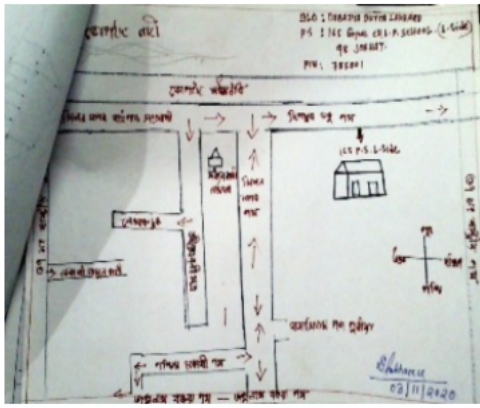

Nazri Naksha