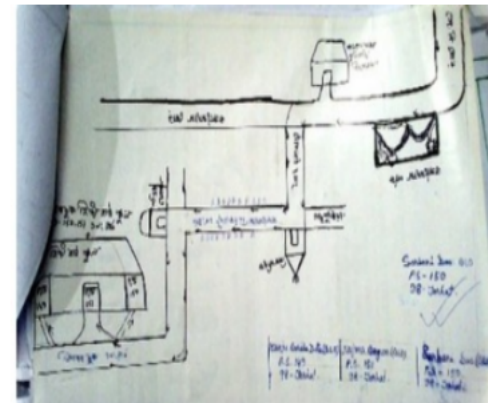

নিৰ্বাচক পঞ্জীয়ন বিষয়াৰ স্বাক্ষৰ

Nazri Naksha

Google Map View

Polling Station Building Front View

ভোটগ্রহন কেন্দ্ৰৰ সন্মুখৰ দৃশ্য

Cad View

Key MAP View

1 নাম : মুক্ষেশ্বৰ ভট্টাচাৰ্য পিতাৰ নাম : খগেশ্বৰ ভট্টাচাৰ্য ঘৰ নং : 1 বয়স : 90 লিঙ্গ : পুৰুষ	DCZ0431056 ফটো উপলব্ধ	2 নাম : কৃষ্ণ কৌশিক বৰঠাকুৰ পিতাৰ নাম : বিচিত্ৰ বৰঠাকুৰ ঘৰ নং : 1 বয়স : 24 লিঙ্গ : পুৰুষ	DCZ0452516 ফটো উপলব্ধ	3 নাম : অনিশ কাশ্যপ পিতাৰ নাম : বিকাশ গুপ্তা ঘৰ নং : 1 বয়স : 20 লিঙ্গ : পুৰুষ	EQS0092080 ফটো উপলব্ধ
4 নাম : নয়ন জ্যোতি শৰ্মা পিতাৰ নাম : নয়ন জ্যোতি শৰ্মা ঘৰ নং : 1 বয়স : 20 লিঙ্গ : পুৰুষ	EQS0062661 ফটো উপলব্ধ	S2 5 নাম : বিকাশ গিনৰিয়া পিতাৰ নাম : কেশৱ গিনৰিয়া ঘৰ নং : 2 বয়স : 39 লিঙ্গ : পুৰুষ	DCZ1189077 ফটো উপলব্ধ	6 নাম : চিৰঞ্জিত চৌহান পিতাৰ নাম : আদেশ চৌহান ঘৰ নং : 2 বয়স : 25 লিঙ্গ : পুৰুষ	DCZ0359885 ফটো উপলব্ধ
7 নাম : বাকেশ কামটি পিতাৰ নাম : দেবু কামটি ঘৰ নং : 2 বয়স : 27 লিঙ্গ : পুৰুষ	DCZ0218222 ফটো উপলব্ধ	8 নাম : সজল দাস পিতাৰ নাম : তাৰকেশ্বৰ দাস ঘৰ নং : 9 বয়স : 56 লিঙ্গ : পুৰুষ	DCZ1192956 ফটো উপলব্ধ	9 নাম : সুমিতা দাস স্বামীৰ নাম : সজল দাস ঘৰ নং : 9 বয়স : 46 লিঙ্গ : মহিলা	DCZ1192967 ফটো উপলব্ধ
10 নাম : কোহাণা দাস পিতাৰ নাম : সজল দাস ঘৰ নং : 9 বয়স : 21 লিঙ্গ : মহিলা	DCZ4472304 ফটো উপলব্ধ	11 নাম : তিলক সোনি স্বামীৰ নাম : লোকেশ সোনি ঘৰ নং : 6 ডি,এম এল ফুকন এনক্ৰেড বয়স : 47 লিঙ্গ : মহিলা	DCZ1117788 ফটো উপলব্ধ	12 নাম : ধুব মণ্ডল পিতাৰ নাম : ৰাজ কুমাৰ মণ্ডল ঘৰ নং : 12 বয়স : 24 লিঙ্গ : পুৰুষ	DCZ1175967 ফটো উপলব্ধ
13 নাম : ৰাজেন্দ্ৰ কুমাৰ শৰ্মা পিতাৰ নাম : প্ৰেম কুমাৰ শৰ্মা ঘৰ নং : 28খ বয়স : 58 লিঙ্গ : পুৰুষ	DCZ1127384 ফটো উপলব্ধ	14 নাম : পুষ্পা শৰ্মা স্বামীৰ নাম : ৰাজেন্দ্ৰ কুমাৰ শৰ্মা ঘৰ নং : 28খ বয়স : 48 লিঙ্গ : মহিলা	DCZ1127373 ফটো উপলব্ধ	15 নাম : প্ৰেৰণা শৰ্মা পিতাৰ নাম : ৰাজেন্দ্ৰ কুমাৰ শৰ্মা ঘৰ নং : 28 বয়স : 29 লিঙ্গ : মহিলা	DCZ0070367 ফটো উপলব্ধ
16 নাম : ৰাহুল ভট্টাচাৰ্য পিতাৰ নাম : নাৰায়ন ভট্টাচাৰ্য ঘৰ নং : 29ঘ বয়স : 28 লিঙ্গ : পুৰুষ	DCZ0078519 ফটো উপলব্ধ	# 17 নাম : ৰতা ভট্টাচাৰ্য স্বামীৰ নাম : নাৰায়ণ ভট্টাচাৰ্য ঘৰ নং : 29ঘ বয়স : 53 লিঙ্গ : মহিলা	DCZ1192321 ফটো উপলব্ধ	18 নাম : মধুসূতা ভূঞা স্বামীৰ নাম : নবজ্যোতি ভূঞা ঘৰ নং : 81 বয়স : 53 লিঙ্গ : মহিলা	DCZ1186078 ফটো উপলব্ধ
19 নাম : পূৰ্ব শৰ্মা পিতাৰ নাম : নয়ন জ্যোতি শৰ্মা ঘৰ নং : 44 বয়স : 20 লিঙ্গ : পুৰুষ	EQS0062679 ফটো উপলব্ধ	20 নাম : ভানু দাস পিতাৰ নাম : মলান দাস ঘৰ নং : 65 বয়স : 48 লিঙ্গ : মহিলা	DCZ1911166 ফটো উপলব্ধ	21 নাম : ইন্দিৰা দাস মাতৃৰ নাম : ভানু দাস ঘৰ নং : 65 বয়স : 30 লিঙ্গ : মহিলা	DCZ1911177 ফটো উপলব্ধ
22 নাম : উষা দেবি স্বামীৰ নাম : সুভাষ গুপ্তা ঘৰ নং : 92 বয়স : 46 লিঙ্গ : মহিলা	DCZ1135075 ফটো উপলব্ধ	23 নাম : ৰাজ গুপ্তা পিতাৰ নাম : সুভাষ গুপ্তা ঘৰ নং : 92 বয়স : 28 লিঙ্গ : পুৰুষ	DCZ0369280 ফটো উপলব্ধ	24 নাম : অনিমা দত্ত স্বামীৰ নাম : অজয় দত্ত ঘৰ নং : 86 বয়স : 70 লিঙ্গ : মহিলা	DCZ1184674 ফটো উপলব্ধ
25 নাম : প্ৰান্তিক দত্ত পিতাৰ নাম : অজয় সিংহা দত্ত ঘৰ নং : 86 বয়স : 47 লিঙ্গ : পুৰুষ	DCZ1184685 ফটো উপলব্ধ	26 নাম : জাহ্নবী দত্ত স্বামীৰ নাম : প্ৰান্তিক দত্ত ঘৰ নং : 86 বয়স : 43 লিঙ্গ : মহিলা	DCZ1184629 ফটো উপলব্ধ	27 নাম : অগ্নিতা দত্ত হুছেইন পিতাৰ নাম : অজয় সিংহা দত্ত ঘৰ নং : 86 বয়স : 42 লিঙ্গ : মহিলা	DCZ1856844 ফটো উপলব্ধ
28 নাম : আৰাধনা দত্ত পিতাৰ নাম : অজয় সিংহ দত্ত ঘৰ নং : 86 বয়স : 38 লিঙ্গ : মহিলা	DCZ1184709 ফটো উপলব্ধ	29 নাম : আকীৰিফা বৰা পিতাৰ নাম : গোবিন্দ বৰা ঘৰ নং : 86 বয়স : 23 লিঙ্গ : মহিলা	DCZ0572693 ফটো উপলব্ধ	30 নাম : ৰাজমী গুপ্তা পিতাৰ নাম : সুভাষ গুপ্তা ঘৰ নং : 82 বয়স : 24 লিঙ্গ : মহিলা	DCZ0588343 ফটো উপলব্ধ