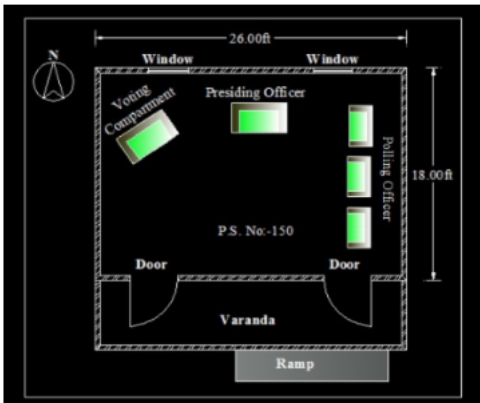

নিৰ্বাচক পঞ্জীয়ন বিষয়াৰ স্বাক্ষৰ

Nazri Naksha

Google Map View

Polling Station Building Front View

ভোটগ্রহন কেন্দ্ৰৰ সন্মুখৰ দৃশ্য

Cad View

Key MAP View

1 নাম : মুক্ষেশ্বৰ ভট্টাচাৰ্য পিতাৰ নাম : খগেশ্বৰ ভট্টাচাৰ্য ঘৰ নং : 1 বয়স : 90 লিঙ্গ : পুৰুষ	DCZ0431056 ফটো উপলব্ধ	2 নাম : কৃষ্ণ কৌশিক বৰঠাকুৰ পিতাৰ নাম : বিচিত্ৰ বৰঠাকুৰ ঘৰ নং : 1 বয়স : 24 লিঙ্গ : পুৰুষ	DCZ0452516 ফটো উপলব্ধ	3 নাম : অনিশ কাশ্যপ পিতাৰ নাম : বিকাশ গুপ্তা ঘৰ নং : 1 বয়স : 20 লিঙ্গ : পুৰুষ	EQS0092080 ফটো উপলব্ধ
4 নাম : নয়ন জ্যোতি শৰ্মা পিতাৰ নাম : নয়ন জ্যোতি শৰ্মা ঘৰ নং : 1 বয়স : 20 লিঙ্গ : পুৰুষ	EQS0062661 ফটো উপলব্ধ	S2 5 নাম : বিকাশ গিনৰিয়া পিতাৰ নাম : কেশৱ গিনৰিয়া ঘৰ নং : 2 বয়স : 39 লিঙ্গ : পুৰুষ	DCZ1189077 ফটো উপলব্ধ	6 নাম : চিৰঞ্জিত চৌহান পিতাৰ নাম : আদেশ চৌহান ঘৰ নং : 2 বয়স : 25 লিঙ্গ : পুৰুষ	DCZ0359885 ফটো উপলব্ধ
7 নাম : বাকেশ কামটি পিতাৰ নাম : দেবু কামটি ঘৰ নং : 2 বয়স : 27 লিঙ্গ : পুৰুষ	DCZ0218222 ফটো উপলব্ধ	8 নাম : সজল দাস পিতাৰ নাম : তাৰকেশ্বৰ দাস ঘৰ নং : 9 বয়স : 56 লিঙ্গ : পুৰুষ	DCZ1192956 ফটো উপলব্ধ	9 নাম : সুমিতা দাস স্বামীৰ নাম : সজল দাস ঘৰ নং : 9 বয়স : 46 লিঙ্গ : মহিলা	DCZ1192967 ফটো উপলব্ধ
10 নাম : কোহাণা দাস পিতাৰ নাম : সজল দাস ঘৰ নং : 9 বয়স : 21 লিঙ্গ : মহিলা	DCZ4472304 ফটো উপলব্ধ	11 নাম : তিলক সোনি স্বামীৰ নাম : লোকেশ সোনি ঘৰ নং : 6 ডি,এম এল ফুকন এনক্ৰেড বয়স : 47 লিঙ্গ : মহিলা	DCZ1117788 ফটো উপলব্ধ	12 নাম : ধুব মণ্ডল পিতাৰ নাম : ৰাজ কুমাৰ মণ্ডল ঘৰ নং : 12 বয়স : 24 লিঙ্গ : পুৰুষ	DCZ1175967 ফটো উপলব্ধ
13 নাম : ৰাজেন্দ্ৰ কুমাৰ শৰ্মা পিতাৰ নাম : প্ৰেম কুমাৰ শৰ্মা ঘৰ নং : 28খ বয়স : 58 লিঙ্গ : পুৰুষ	DCZ1127384 ফটো উপলব্ধ	14 নাম : পুষ্পা শৰ্মা স্বামীৰ নাম : ৰাজেন্দ্ৰ কুমাৰ শৰ্মা ঘৰ নং : 28খ বয়স : 48 লিঙ্গ : মহিলা	DCZ1127373 ফটো উপলব্ধ	15 নাম : প্ৰেৰণা শৰ্মা পিতাৰ নাম : ৰাজেন্দ্ৰ কুমাৰ শৰ্মা ঘৰ নং : 28 বয়স : 29 লিঙ্গ : মহিলা	DCZ0070367 ফটো উপলব্ধ
16 নাম : ৰাহুল ভট্টাচাৰ্য পিতাৰ নাম : নাৰায়ন ভট্টাচাৰ্য ঘৰ নং : 29ঘ বয়স : 28 লিঙ্গ : পুৰুষ	DCZ0078519 ফটো উপলব্ধ	# 17 নাম : ৰতা ভট্টাচাৰ্য স্বামীৰ নাম : নাৰায়ণ ভট্টাচাৰ্য ঘৰ নং : 29ঘ বয়স : 53 লিঙ্গ : মহিলা	DCZ1192321 ফটো উপলব্ধ	18 নাম : মধুসূতা ভূঞা স্বামীৰ নাম : নবজ্যোতি ভূঞা ঘৰ নং : 81 বয়স : 53 লিঙ্গ : মহিলা	DCZ1186078 ফটো উপলব্ধ
19 নাম : পূৰ্ব শৰ্মা পিতাৰ নাম : নয়ন জ্যোতি শৰ্মা ঘৰ নং : 44 বয়স : 20 লিঙ্গ : পুৰুষ	EQS0062679 ফটো উপলব্ধ	20 নাম : ভানু দাস পিতাৰ নাম : মলান দাস ঘৰ নং : 65 বয়স : 48 লিঙ্গ : মহিলা	DCZ1911166 ফটো উপলব্ধ	21 নাম : ইন্দিৰা দাস মাতৃৰ নাম : ভানু দাস ঘৰ নং : 65 বয়স : 30 লিঙ্গ : মহিলা	DCZ1911177 ফটো উপলব্ধ
22 নাম : উষা দেবি স্বামীৰ নাম : সুভাষ গুপ্তা ঘৰ নং : 92 বয়স : 46 লিঙ্গ : মহিলা	DCZ1135075 ফটো উপলব্ধ	23 নাম : ৰাজ গুপ্তা পিতাৰ নাম : সুভাষ গুপ্তা ঘৰ নং : 92 বয়স : 28 লিঙ্গ : পুৰুষ	DCZ0369280 ফটো উপলব্ধ	24 নাম : অনিমা দত্ত স্বামীৰ নাম : অজয় দত্ত ঘৰ নং : 86 বয়স : 70 লিঙ্গ : মহিলা	DCZ1184674 ফটো উপলব্ধ
25 নাম : প্ৰান্তিক দত্ত পিতাৰ নাম : অজয় সিংহা দত্ত ঘৰ নং : 86 বয়স : 47 লিঙ্গ : পুৰুষ	DCZ1184685 ফটো উপলব্ধ	26 নাম : জাহ্নবী দত্ত স্বামীৰ নাম : প্ৰান্তিক দত্ত ঘৰ নং : 86 বয়স : 43 লিঙ্গ : মহিলা	DCZ1184629 ফটো উপলব্ধ	27 নাম : অগ্নিতা দত্ত হুছেইন পিতাৰ নাম : অজয় সিংহা দত্ত ঘৰ নং : 86 বয়স : 42 লিঙ্গ : মহিলা	DCZ1856844 ফটো উপলব্ধ
28 নাম : আৰাধনা দত্ত পিতাৰ নাম : অজয় সিংহ দত্ত ঘৰ নং : 86 বয়স : 38 লিঙ্গ : মহিলা	DCZ1184709 ফটো উপলব্ধ	29 নাম : আকীৰিফা বৰা পিতাৰ নাম : গোবিন্দ বৰা ঘৰ নং : 86 বয়স : 23 লিঙ্গ : মহিলা	DCZ0572693 ফটো উপলব্ধ	30 নাম : ৰাজমী গুপ্তা পিতাৰ নাম : সুভাষ গুপ্তা ঘৰ নং : 82 বয়স : 24 লিঙ্গ : মহিলা	DCZ0588343 ফটো উপলব্ধ