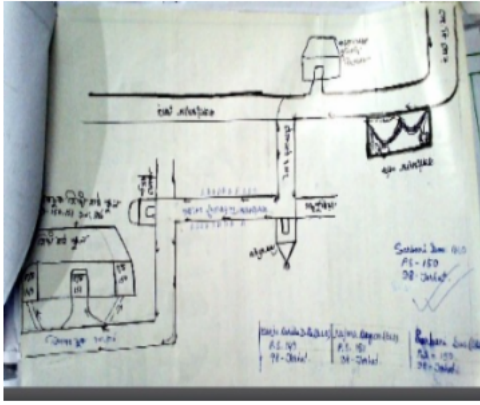

Nazri Naksha