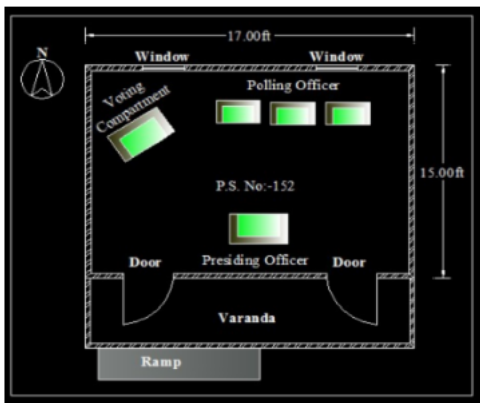

নিৰ্বাচক পঞ্জীয়ন বিষয়াৰ স্বাক্ষৰ

Nazri Naksha

Google Map View

Polling Station Building Front View

ভোটগ্ৰহন কেন্দ্ৰৰ সন্মুখৰ দৃশ্য

Cad View

Key MAP View

1 নাম : পদুম দাস পিতাৰ নাম: ধনীৰাম দাস ঘৰ নং : ১ বয়স : 64 লিঙ্গ : পুৰুষ	DCZ0290726 ফটো উপলব্ধ	2 নাম : লাকুমণি দাস পিতাৰ নাম: পদুম দাস ঘৰ নং : ১ বয়স : 38 লিঙ্গ : পুৰুষ	DCZ1194678 ফটো উপলব্ধ	3 নাম : বগী দাস স্বামীৰ নাম: লাকুমণি দাস ঘৰ নং : ১ বয়স : 33 লিঙ্গ : মহিলা	DCZ0290957 ফটো উপলব্ধ
4 নাম : সুৰভী বনিয়া স্বামীৰ নাম: বিকুন্দৰ বনিয়া ঘৰ নং : 1 বয়স : 33 লিঙ্গ : মহিলা	DCZ0449041 ফটো উপলব্ধ	5 নাম : ৰোহিত মুন্দৰা পিতাৰ নাম: ৰাকেশ মুন্দৰা ঘৰ নং : ১ বয়স : 33 লিঙ্গ : পুৰুষ	DCZ0458653 ফটো উপলব্ধ	6 নাম : বৃষ্টি কলিতা পিতাৰ নাম: হেমন্ত কলিতা ঘৰ নং : ১ বয়স : 27 লিঙ্গ : পুৰুষ	DCZ0448860 ফটো উপলব্ধ
7 নাম : বিতু বৰা পিতাৰ নাম: বংশীধৰ বৰা ঘৰ নং : 1 বয়স : 25 লিঙ্গ : পুৰুষ	DCZ0463117 ফটো উপলব্ধ	8 নাম : আফাজ জদ্দিন আহমেদ পিতাৰ নাম: আচাবুদ্দিন আহমেদ ঘৰ নং : ১ বয়স : 24 লিঙ্গ : পুৰুষ	DCZ0456145 ফটো উপলব্ধ	E 9 নাম : শিৱৰতন ঝাওৰ পিতাৰ নাম: ৰৱতমল ঝাওৰ ঘৰ নং : ২ বয়স : 78 লিঙ্গ : পুৰুষ	DCZ0365155 ফটো উপলব্ধ
10 নাম : ৰাধা দেৱী ঝাওৰ স্বামীৰ নাম: শিৱ ৰতন ঝাওৰ ঘৰ নং : ০২ বয়স : 72 লিঙ্গ : মহিলা	DCZ0371591 ফটো উপলব্ধ	11 নাম : সুনীল কুমাৰ ঝাওৰ পিতাৰ নাম: শিৱ ৰতন ঝাওৰ ঘৰ নং : ০২ বয়স : 53 লিঙ্গ : পুৰুষ	DCZ0371633 ফটো উপলব্ধ	12 নাম : নন্দ কিশোৰ ঝাওৰ পিতাৰ নাম: শিৱৰতন ঝাওৰ ঘৰ নং : ২ বয়স : 52 লিঙ্গ : পুৰুষ	DCZ0363150 ফটো উপলব্ধ
13 নাম : সুমন ঝাওৰ স্বামীৰ নাম: সুনীল ঝাওৰ ঘৰ নং : ০২ বয়স : 50 লিঙ্গ : মহিলা	DCZ0371641 ফটো উপলব্ধ	14 নাম : সংগীতা ঝাওৰ স্বামীৰ নাম: নন্দ কিশোৰ ঝাওৰ ঘৰ নং : ২ বয়স : 48 লিঙ্গ : মহিলা	DCZ0365130 ফটো উপলব্ধ	15 নাম : ৰঞ্জিত গগৈ পিতাৰ নাম: অৰুণ গগৈ ঘৰ নং : ২ খ বয়স : 37 লিঙ্গ : পুৰুষ	DCZ0326637 ফটো উপলব্ধ
16 নাম : যোগেন দাস মাতৃৰ নাম: অকণী দাস ঘৰ নং : ২ ক বয়স : 37 লিঙ্গ : পুৰুষ	DCZ0326645 ফটো উপলব্ধ	17 নাম : মাজলৰা দাস মাতৃৰ নাম: অকণী দাস ঘৰ নং : ২ ক বয়স : 33 লিঙ্গ : পুৰুষ	DCZ0326728 ফটো উপলব্ধ	18 নাম : মণিকা গগৈ দাস পিতাৰ নাম: পদুম দাস ঘৰ নং : ২ ক বয়স : 30 লিঙ্গ : মহিলা	DCZ0326827 ফটো উপলব্ধ
19 নাম : শিৱা দাস পিতাৰ নাম: বিজুলী দাস ঘৰ নং : ২ খ বয়স : 28 লিঙ্গ : পুৰুষ	DCZ0327007 ফটো উপলব্ধ	20 নাম : অংকিতা ঝাওৰ পিতাৰ নাম: সুনীল ঝাওৰ ঘৰ নং : ২ বয়স : 26 লিঙ্গ : মহিলা	DCZ0371674 ফটো উপলব্ধ	21 নাম : প্ৰীয়াংশু ঝাওৰ পিতাৰ নাম: নন্দ কিশোৰ ঝাওৰ ঘৰ নং : ২ বয়স : 25 লিঙ্গ : পুৰুষ	DCZ0371690 ফটো উপলব্ধ
22 নাম : হিমাংশু কুমাৰ ঝাৱাৰ পিতাৰ নাম: সুনীল কুমাৰ ঝাৱাৰ ঘৰ নং : ২ বয়স : 23 লিঙ্গ : পুৰুষ	DCZ0554428 ফটো উপলব্ধ	23 নাম : হিমাংশু ঝাৱাৰ পিতাৰ নাম: সুনীল কুমাৰ ঝাৱাৰ ঘৰ নং : ০২ বয়স : 23 লিঙ্গ : পুৰুষ	DCZ0614016 ফটো উপলব্ধ	24 নাম : শ্ৰুতি ঝাৱাৰ পিতাৰ নাম: নন্দ কিশোৰ ঝাৱাৰ ঘৰ নং : ০২ বয়স : 22 লিঙ্গ : মহিলা	DCZ0614032 ফটো উপলব্ধ
25 নাম : লক্ষী দাস স্বামীৰ নাম: দাস বিশাল ঘৰ নং : ২ বয়স : 21 লিঙ্গ : মহিলা	EQS0061960 ফটো উপলব্ধ	26 নাম : প্ৰিয়ান্বী দাস স্বামীৰ নাম: শিৱ দাস ঘৰ নং : ২খ বয়স : 22 লিঙ্গ : মহিলা	EQS0095935 ফটো উপলব্ধ	27 নাম : চুমন শৰ্মা স্বামীৰ নাম: ভগিৰথ শৰ্মা ঘৰ নং : ২খ বয়স : 67 লিঙ্গ : মহিলা	DCZ1911473 ফটো উপলব্ধ
28 নাম : কৃষ্ণা দেৱী কোঠাৰী স্বামীৰ নাম: জয়নাৰায়নজী চন্দক ঘৰ নং : ২খ বয়স : 61 লিঙ্গ : মহিলা	DCZ1206560 ফটো উপলব্ধ	29 নাম : ভগীৰথ শৰ্মা পিতাৰ নাম: ভীৰুপম শৰ্মা ঘৰ নং : ২খ বয়স : 60 লিঙ্গ : পুৰুষ	DCZ1911484 ফটো উপলব্ধ	30 নাম : অৰুণ গগৈ পিতাৰ নাম: গোলোক গগৈ ঘৰ নং : ২খ বয়স : 55 লিঙ্গ : পুৰুষ	DCZ1194714 ফটো উপলব্ধ